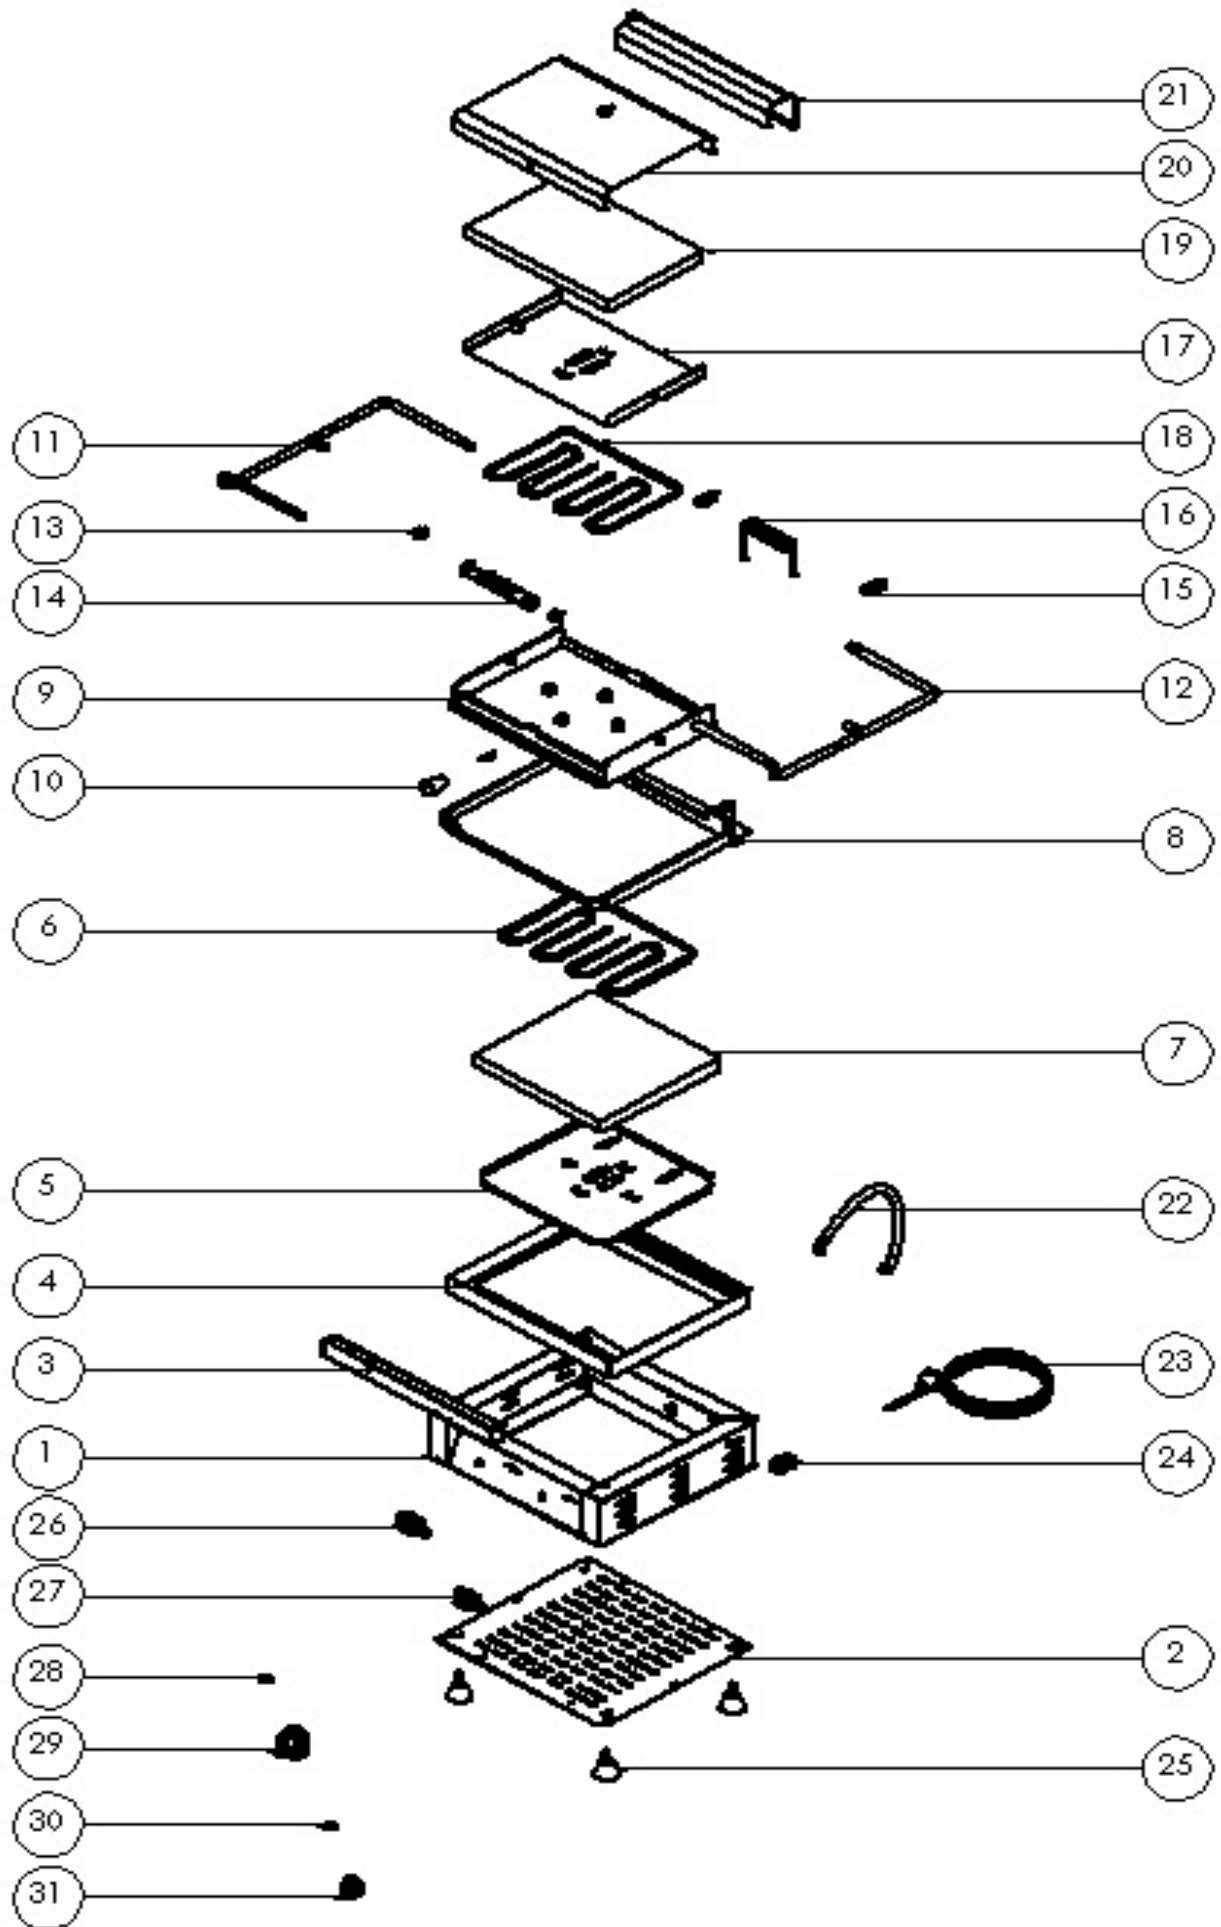

Elektro-Kontaktgrill oben + unten glatt

Artikel-Nr.
255021 (KG2735GG)

Explosionszeichnung / Ersatzteile

Bitte bei Ersatzteilbestellung immer Artikelnummer und
Seriennummer mit angeben!

KG 2735 GG	Dış Ölçüler / Outside Dim.	393 x 362 x 300 mm.
	Döküm Yüzeyi (Üst - Alt) / Casting Surface (Upper / Lower)	Düz - Düz / Flat - Flat
	Pişirme Yüzeyi / Baking Surface	36 x 27 cm.
	Termostat Aralığı (°C) / Thermostat Interval (°C)	52 - 310 °C
	Toplam Elektrik Gücü (kW) / Total Power (kW)	2,50 kW.
	Elektrik Besleme Gerilimi (V/A) / Power Supply Voltage (V/A)	220 V F+N / 12 A.
	Besleme Kablosu / Power Supply Cable	3 x 1,5 H07RN-F
	İç Tesisat Kabloları / Internal Cable	SIAF 2,5 mm ²
	İzolasyon / Insulation	Taş Yünü / Rock Wool
	Ağırlık / Weight	27 kg.