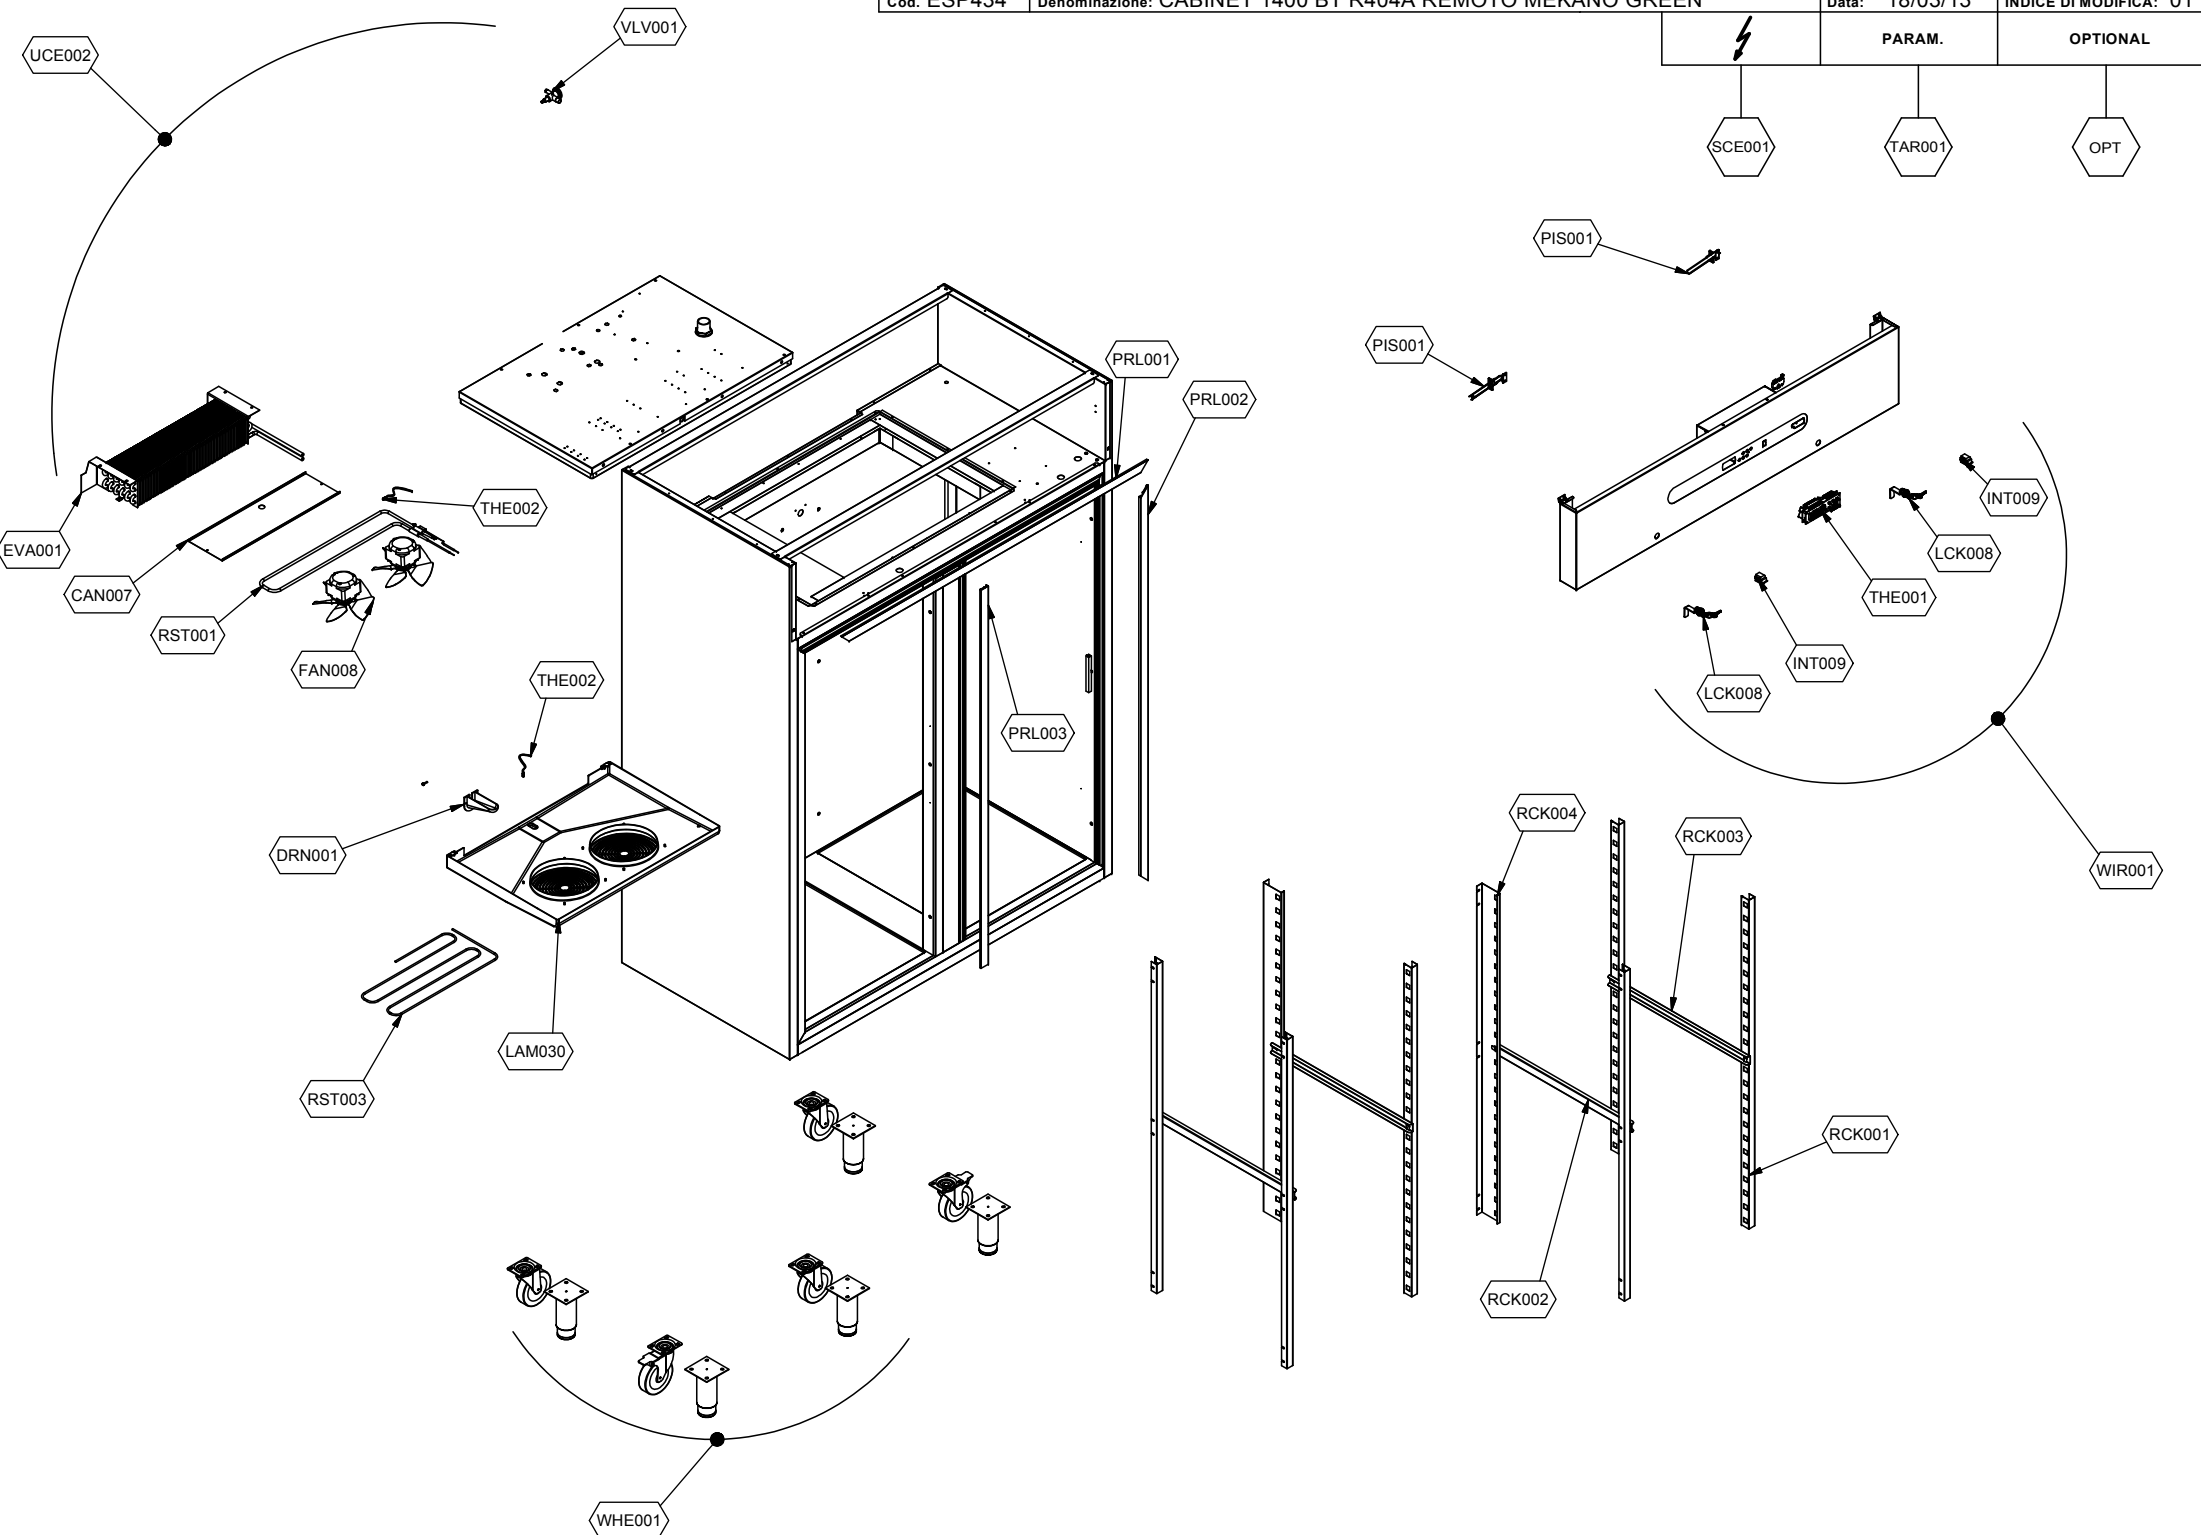

### Explosionszeichnung / Ersatzteile

---

Bitte bei Ersatzteilbestellung immer Artikelnummer und Seriennummer mit angeben!

Cod. ESP434

Denominazione: CABINET 1400 BT R404A REMOTO MEKANO GREEN

Data: 18/03/13

INDICE DI MODIFICA: 01

	PARAM.	OPTIONAL
⚡		
SCE001	TAR001	OPT