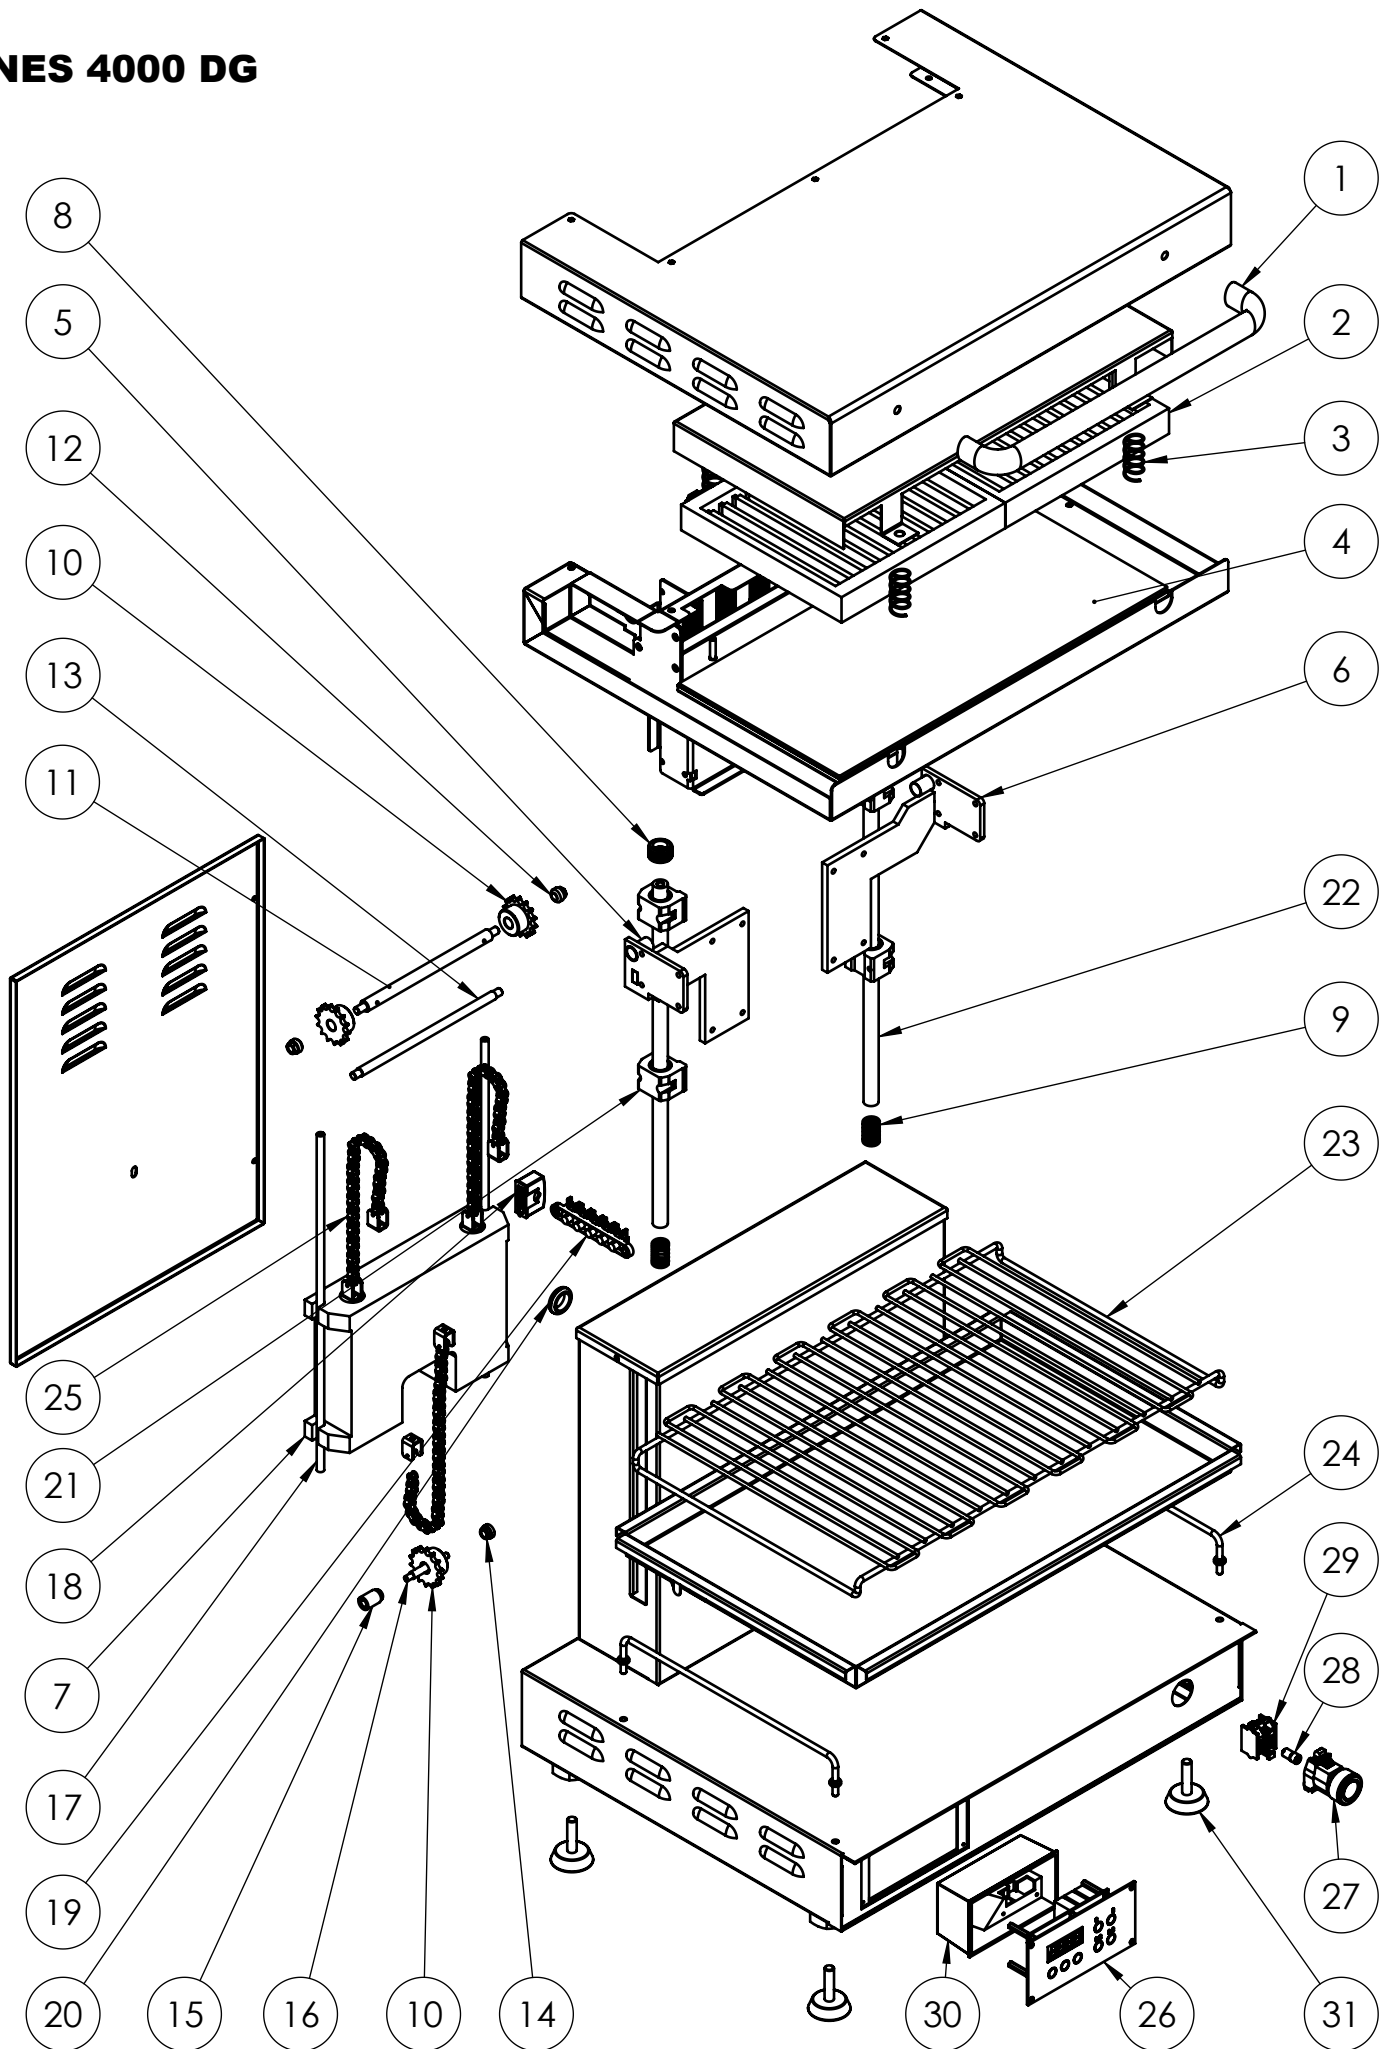

## Snackgeräte Salamander

Artikel-Nr. 221021 (NES4000DG)

---

### Explosionszeichnung / Ersatzteile

---

Bitte bei Ersatzteilbestellung immer Artikelnummer und Seriennummer mit angeben!

## NES 4000 DG

NO	PART CODE	DESCRIPTION
1	PD.4769B1	PF Oven Handle
2	PD.2454C	Infra Red Heater 2 x1.8 kW/230 V
3	GS.1456	Tension Spring f/NGK (Per Tekan)
4	PD.2460A	Transparent glass ceramic 490x240x4mm
5	PD.4861	Main Arm (Left)
6	PD.4860	Main Arm (Right)
7	PD.J108L	Balancer Block
8	PD.J108B	Top Bumper
9	PD.J108C	Spring
10	PD.J108DA	Sprocket
11	PD.J108EA	Hanging Shaft
12	PD.J108F	Bush
13	PD.J108G	Fix Shaft
14	PD.J108HA	Bottom Bush
15	PD.J108HB	Bottom Bush
16	PD.J108IA	Bottom Shaft
17	PD.J108J	Guide Shaft
18	PD.407K	Klem f/ Power Cable
19	PD.409B	Terminal Power 5Pole
20	PD.407D	Cable Gromet D 25.4 mm
21	PD.0024E	Ball Bearing with Housing for NES 4000
22	PD.0024F	Shaft for NES 4000
23	PD.5082A	Wire Tray
24	PD.5082B	Tray Railing
25	PD.5058	Sprocket Chain type RS 35 L=10"
26	PD.410H	Electric Controller for Salamander
27	PD.410N	Illuminated pushbutton actuator
28	PD.410P	Single LED green
29	PD.410Q	Snap Action switching element
30	PD.1307	Case for Slamander
31	PD.2456	Adjustable Feet with Zinc-Plated Screw