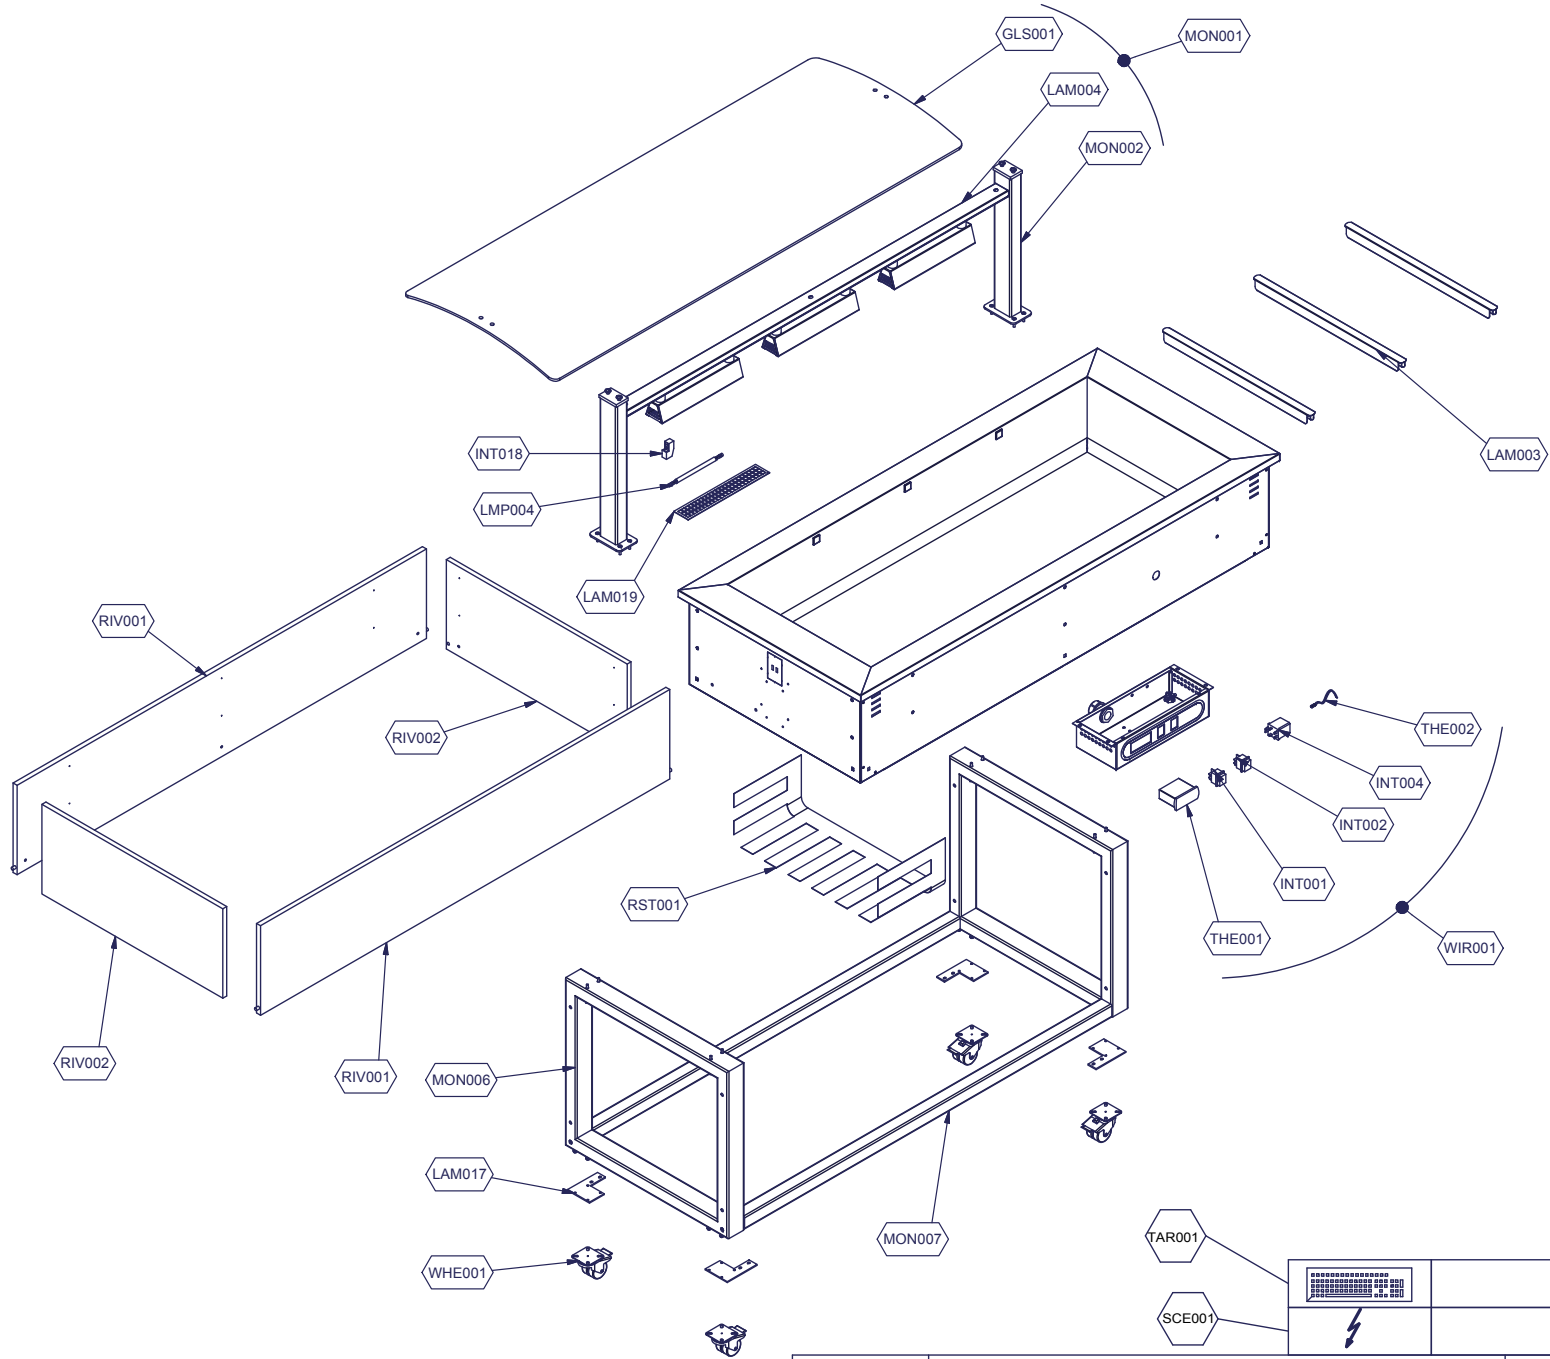

Kühlung Büffet-Element

Artikel-Nr. 651027 (9BESS3CEFWA03 / ES-ORANGE 3W)

Explosionszeichnung / Ersatzteile

Bitte bei Ersatzteilbestellung immer Artikelnummer und Seriennummer mit angeben!

Code	Description	Notes
72539092	SUPERSTRUCTURE TOP GLASS	
74742008	MAIN ON/OFF SWITCH	2
74742017	LIGHT ON/OFF SWITCH	2
75956088	POWER RELAY	2
74741636	HOLDERLAMP	2
72539592	PAN SUPPORT	
72539082	LED LIGHTING COVERING	
72539674	FRAME FIXING KIT	
72591904	LAMP PROTECTION	
74751010	HALOGEN LAMP	1
73669622	SUPERSTRUCTURE	
72539070	SUPERSTRUCTURE SIDE SUPPORT	
72539680	SIDE FRAME	
72539692	FRONT BOTTOM FRAME	
72546346	FOOD ISLAND TOP LONGER SIDE PANEL	
72546306	FOOD ISLAND TOP SIDE PANEL	
70259098	HEATING ELEMENT	2
SC852	ELECTRICAL WIRING	
RIF.TAR.B07	CONTROLLER PRESETTING SERVICE	1
74700897	UNSETTED ELECTRONIC CONTROLLER	1
74700899	PROBE	1
74708007	CASTOR/FEET	
73669842	POWER BOX	

9BESS3CEFWA03-ESSENCE ORANGE

117526 - REF.ES-ORANGE3W