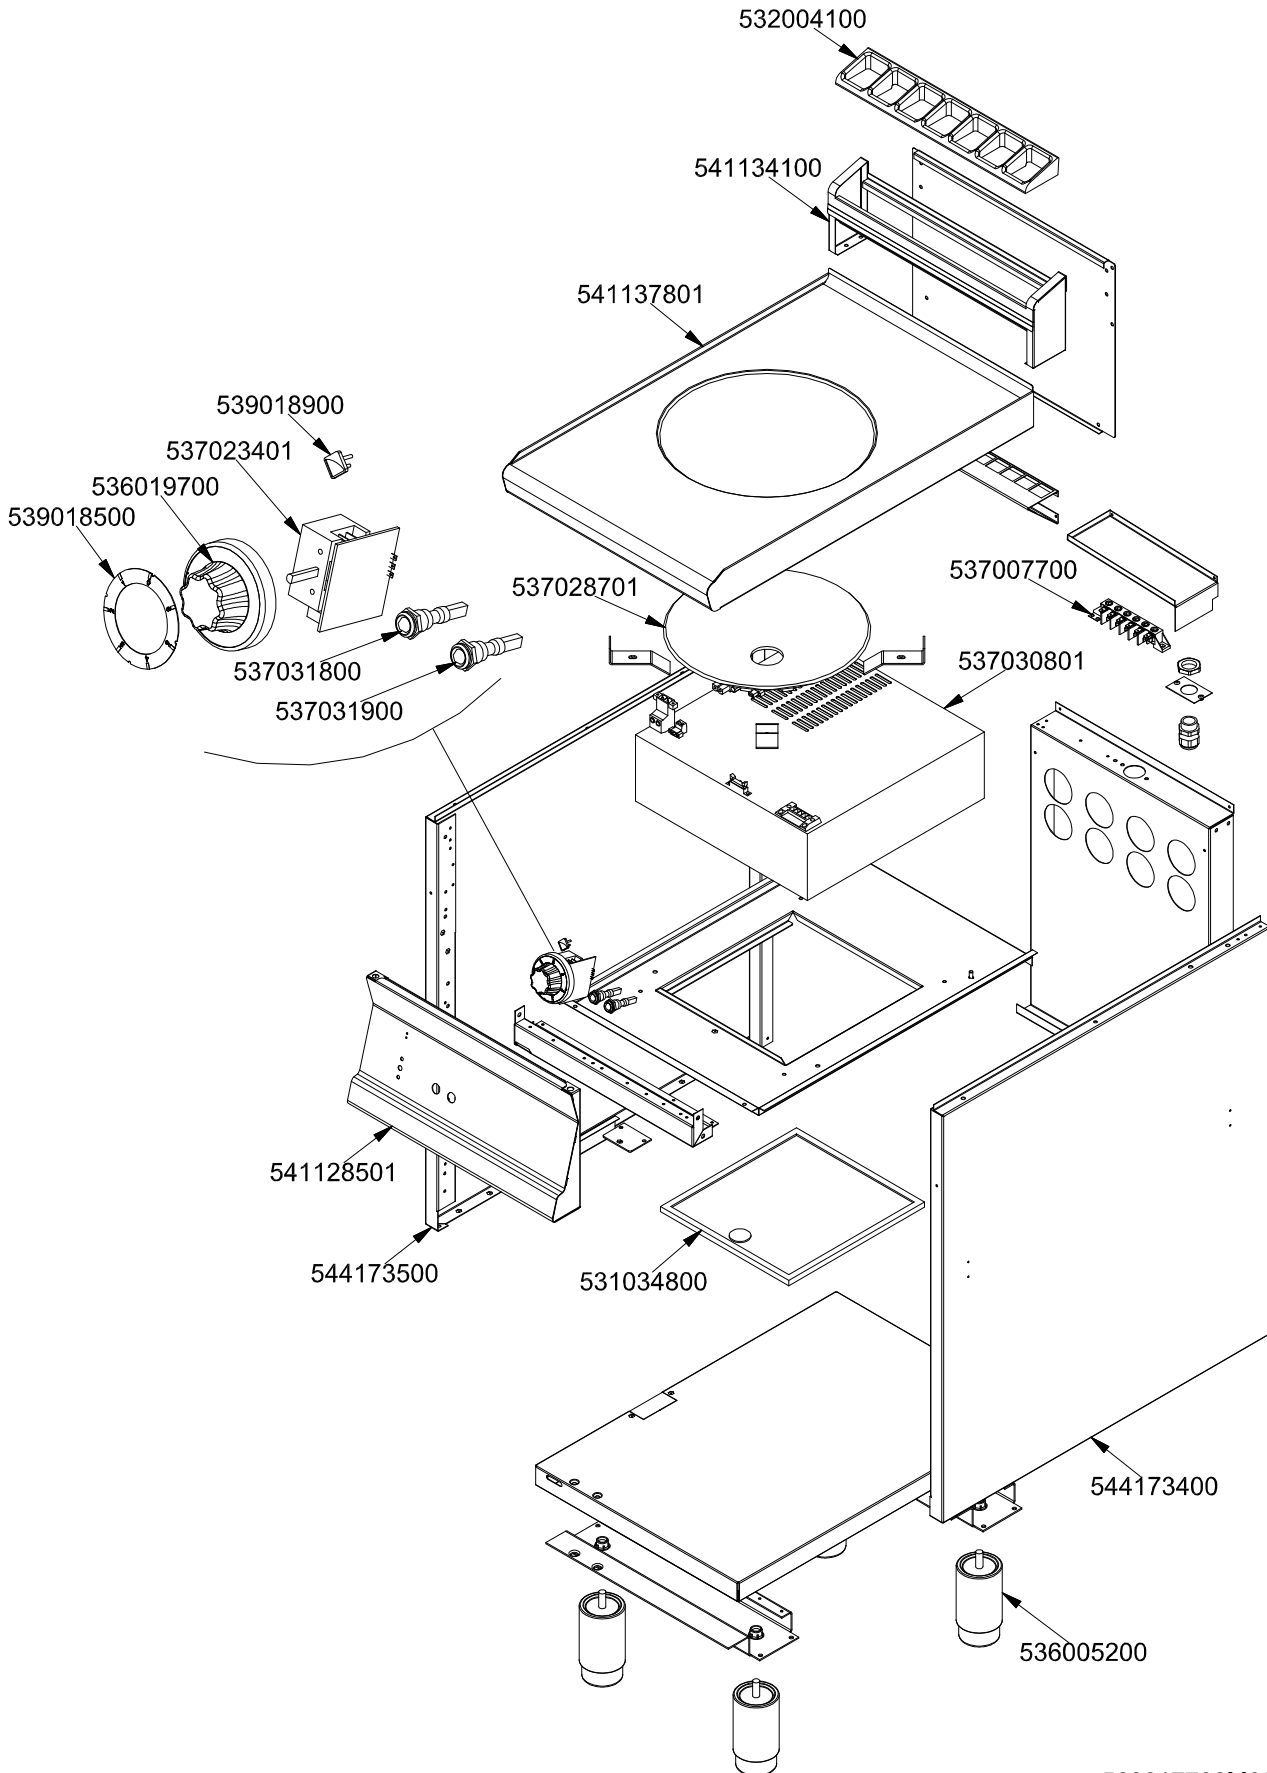

PCIW-74ET≥0610

560017702M00P00

Page	Pos	Code	Description
001		532004100	FLUE GRID L=370 70LINE (RAF)
001		541134100	LOW SPACER 74 1 GRID
001		541137801	UPPER PLATE PCIW-74E CERAMIC INDUCT
001		539018900	INDEX FOR KNOB
001		537023401	COMPLETE CONTROL FOR PCI
001		536019700	BLACK KNOB §70 PIN §6*5
001		539018500	ADHESIVE GRADUATED DISC FOR KNOB
001		537031800	GREEN WARNING LIGHT FOR PCI
001		537031900	RED WARNING LIGHT FOR PCI
001		537028701	INDUCTION PCIW-94E
001		537007700	TERMINAL BLOCK THREEPHASE 40A
001		537030801	GENERATOR FOR 1 INDUCTION + MOTOR
001		541128501	CONTROL PANEL PCIW-94E
001		544173500	LEFT SIDE PANEL S.70
001		531034800	
001		544173400	RIGHT SIDE PANEL S.70
001		536005200	INOX LEG 2" 120-180 M10