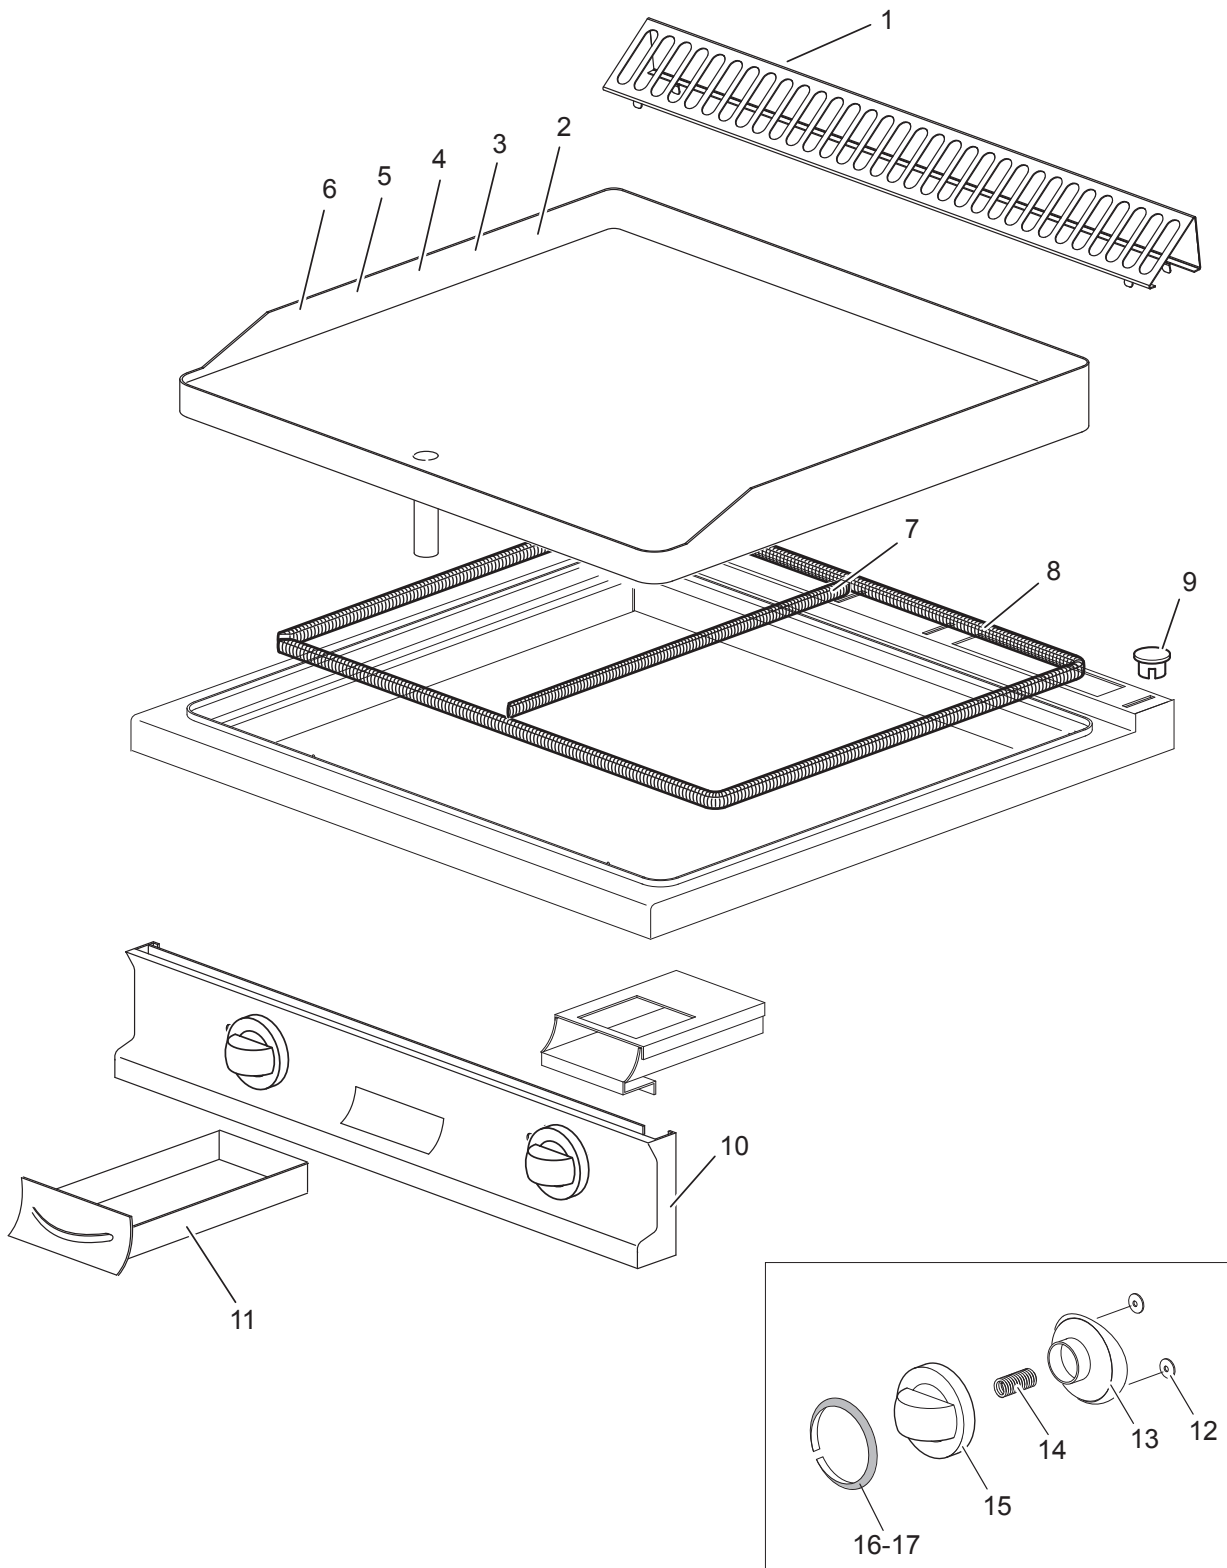

Listino componenti per pagina 1

1	186164	GRIGLIA CAMINO GRILLE POUR CHEMINÉE KAMINROST CHIMNEY GRILL	
2	185839	PIANO COTTURA LISCIO PLAN DE CUISSON LISSE GLATTBRATTPLATTE SMOOTH PLATE	
3	185840	PIANO COTTURA LISCIO CROMATO PLAN DE CUISSON LISSE CHROME' GLATT/VERCHROMEDBRATTPLATTE SMOOTH CHROMED PLATE	
4	185841	PIANO COTTURA RIGATO PLAN DE CUISSON RAINURE' GERILLTBRATTPLATTE RIBBED PLATE	
5	185842	PIANO COTTURA LISCIO RIGATO PLAN DE CUISSON LISSE RAINURE' GLATT/ GERILLTESBRATTPLATTE SMOOTH RIBBED PLATE	
6	185843	PIANO COTTURA LISCIO RIGATO PLAN DE CUISSON LISSE RAINURE' GLATT/ GERILLTESBRATTPLATTE SMOOTH RIBBED PLATE	
7	163289	ISOLANTE TRECCIA ISOLATION ISOLIERUNGSFLECHT INSULATION	
8	163292	ISOLANTE TRECCIA ISOLATION ISOLIERUNGSFLECHT INSULATION	
9	163603	GIUNZIONE FISSAGGIO PIANO FIXATURE DE PLAN TOPVERBINDUNG TOP CONNECTION	
10	182413	CRUSCOTTO PANNEAU DE CONTROLE FRONT BLENDE CONTROL PANEL	
11	RIC0004757	CASSETTO OLIO COMPLETO TIROIR POUR L'HUILE COMPLET KOMPLETTE OELSCHIEBER OIL DRAWER COMPLETE	
15	168867 <i><u>Recommended spare parts</u></i>	CORPO MANOPOLA FUOCHI APERTI POIGNEE BRULEUR KNEBEL BRENNER BURNER KNOB	
16	186720 <i><u>Recommended spare parts</u></i>	ANELLO MANOPOLA TERMOSTATO RING THERMOSTAT KLEBERING KNEBEL THERMOSTAT THERMOSTAT RING	
17	186719 <i><u>Recommended spare parts</u></i>	ANELLO MANOPOLA FORNO RING FOUR KLEBERING KNEBEL BACKOFEN THERMOSTAT OVEN RING