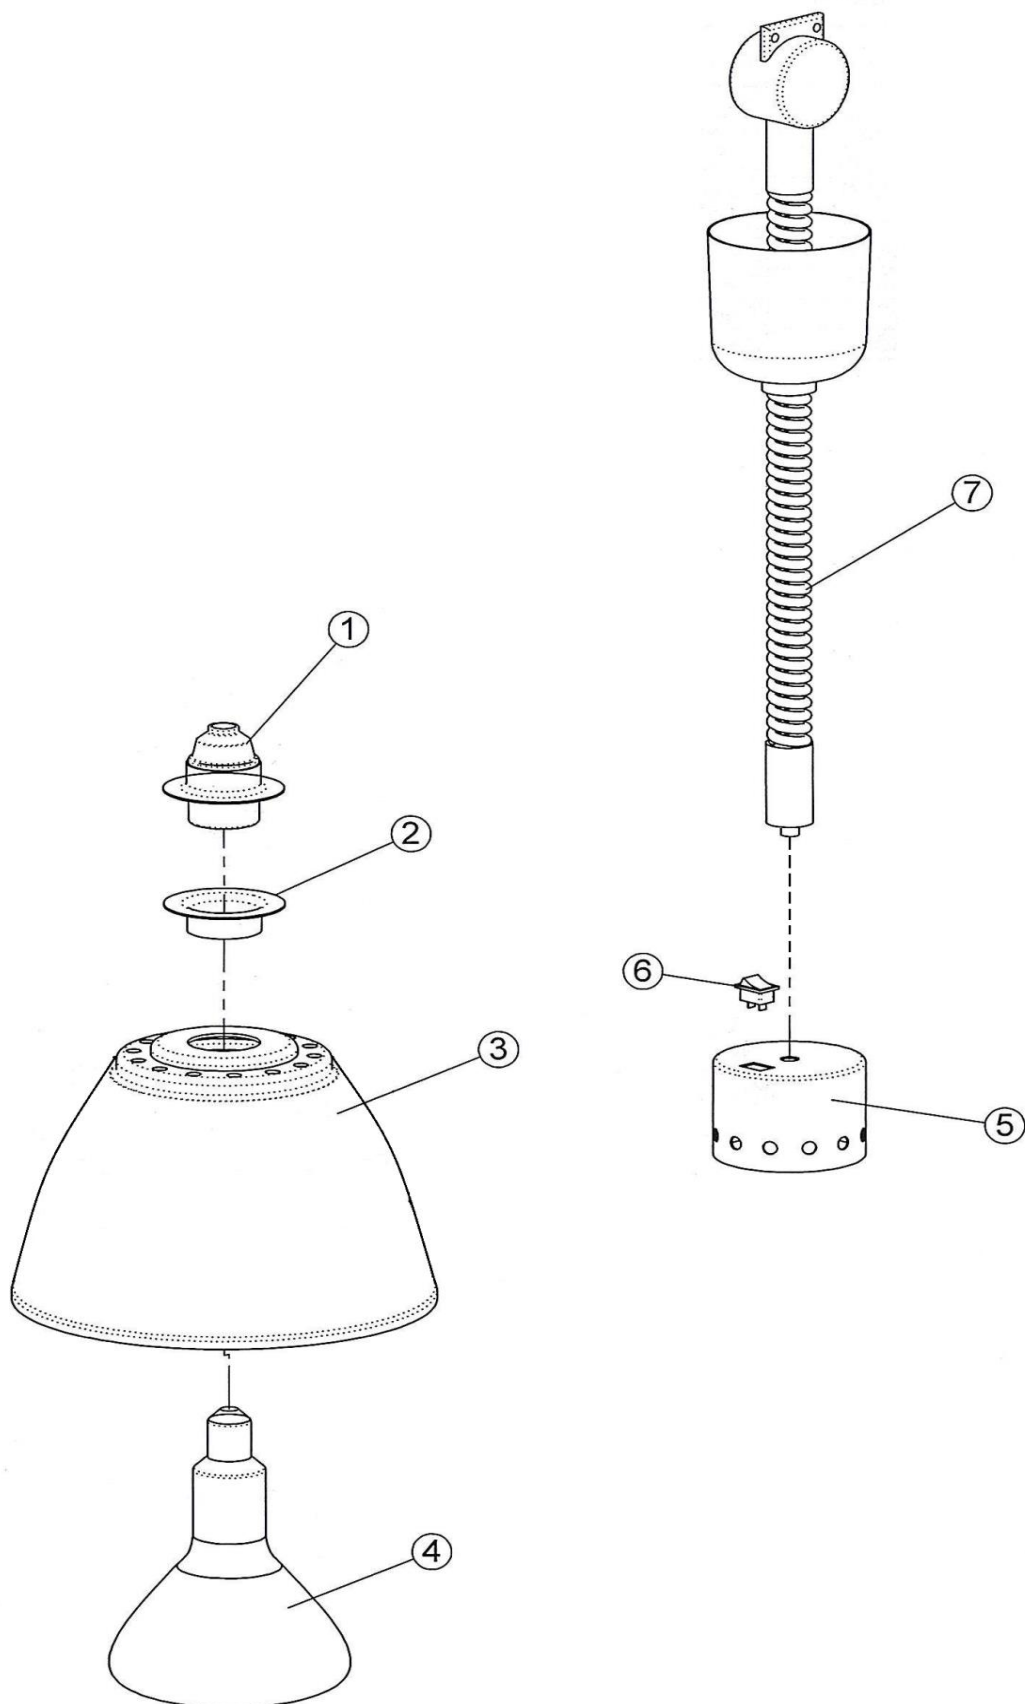

## **Wärmestrahler Ø 225 mm, Messing, Weißlicht**

Artikel-Nr.  
274022 (NT25W)

---

### **Explosionszeichnung / Ersatzteile**

---

Bitte bei Ersatzteilbestellung immer Artikelnummer und  
Seriennummer mit angeben!

# SPARE PART LIST / ESPLOSO NA - NB - NC - NR - NT25

## SPARE PART LIST / ESPLOSO NA - NB - NC - NR - NT25

REF.	CODE CODICE	DESCRIPTION	DESCRIZIONE	
1	R00184	Lamp holder E27	Portalampada E27	
2	R00185	Lamp holder ring	Anello portalampada	
3		Bell NA	Campana NA	
3		Bell NB	Campana NB	
3		Bell NC	Campana NC	
3		Bell NR	Campana NR	
3		Bell NT	Campana NT	
4	R00036	Lampe IR 250W E27 RED	Lampada IR 250W E27 ROSSA	
4	R00037	Lampe IR 250W E27 WHITE	Lampada IR 250W E27 BIANCA	
5		Hood NA	Cappuccio campana NA	
5		Hood NB	Cappuccio campana NB	
5		Hood NC	Cappuccio campana NC	
5		Hood NR	Cappuccio campana NR	
5		Hood NT	Cappuccio campana NT	
6	R00192	Switch	Interruttore	
7	R00193	Rise-and-fall cable 3x0,75	Cavo saliscendi 3x0,75	