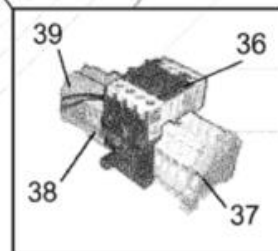

- 0 Parti Elettriche
- 1 Parti Carrozzeria

Ricambi parti elettriche - Spare parts key - Rechange parties  
électriques - Elektrische Ersatzteile - Repuestos piezas eléctricas

Pos	Codice	Descrizione	notes	
0033	EE132	RESIST.CIELO W700 V230T MF4-8		
0033	EE134	RESIST.CIELO W700 V.400 MF4/8		
0034	EE133	RES.PLATEA W600 V.230T MF/4-8		
0034	EE135	RESIST.PLATEA W600 V.400 MF4-8		
0035	EH045	TRASF.TOROID.T50W 230/12+MORS.		
0036	EN082	TELERUTTORE BF.9.10.230.50.60		
0037	EP038	Morsetto terra		
0038	EP008	Morsetto a vite		
0039	EP002	Morsetto a vite		
0040	ED023	TERMOST.DI SICURA+RIP.MANUALE		
0041	EF004	Interruttore bipolare		
0042	EF023	DEVIAT.UNIP.NERO 16A LAMP.INT.		
0043	EH009	COMMUTAT.TRIPOLARE 16A.FORNI		
0044	AC062	MANOPOLA COMMUTAT.EH009+EH030		
0045	ED077	TERM.IC 912 TCJ 230V.PR.SP.OEM		
0048	ED065	TERMOC"J"D.2X250+CAVO 1,5MT		
0049	EN073	Antidisturbo		