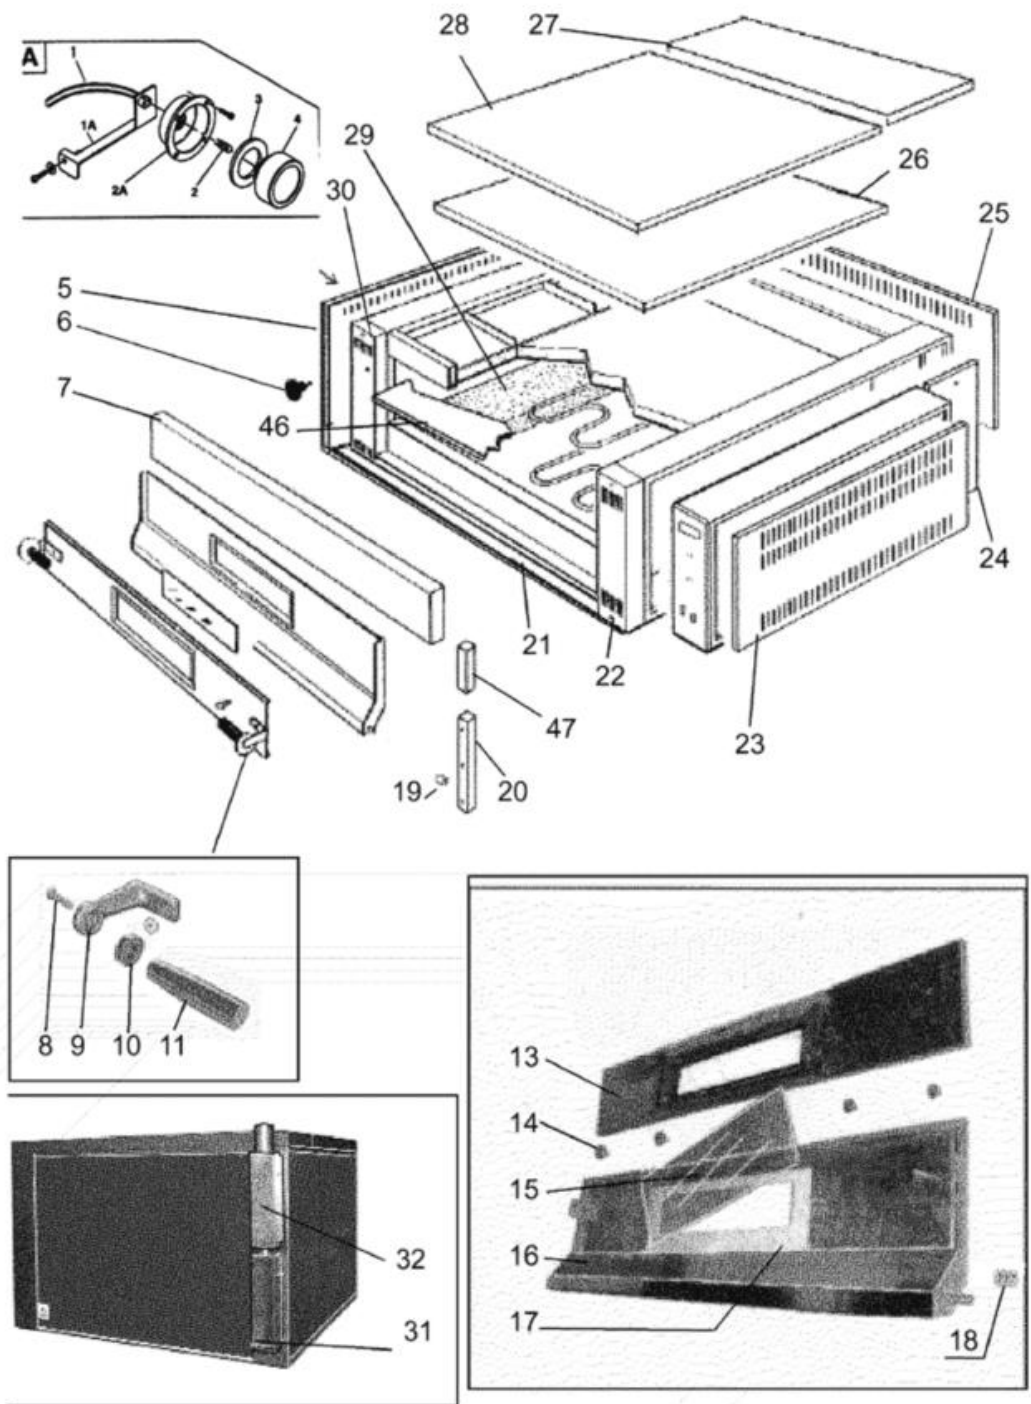

Ricambi carrozzeria - Body spare parts - Rechange carrosserie - Mantel-Ersatzteile - Repuestos estructura