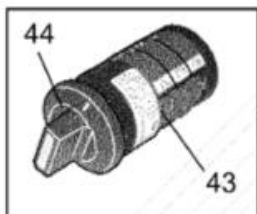

- 0 Parti Elettriche
- 1 Parti Carrozzeria

Ricambi parti elettriche - Spare parts key - Rechange parties  
électriques - Elektrische Ersatzteile - Repuestos piezas eléctricas

Pos	Codice	Descrizione	notes	
0033	EE132	RESIST.CIELO W700 V230T MF4-8		
0033	EE134	RESIST.CIELO W700 V.400 MF4/8		
0034	EE133	RES.PLATEA W600 V.230T MF/4-8		
0034	EE135	RESIST.PLATEA W600 V.400 MF4-8		
0035	EH045	TRASF.TOROID.T50W 230/12+MORS.		
0036	EN082	TELERUTTORE BF.9.10.230.50.60		
0037	EP038	Morsetto terra		
0038	EP008	Morsetto a vite		
0039	EP002	Morsetto a vite		
0040	ED023	TERMOST.DI SICURA+RIP.MANUALE		
0041	EF004	Interruttore bipolare		
0042	EF023	DEVIAT.UNIP.NERO 16A LAMP.INT.		
0043	EH009	COMMUTAT.TRIPOLARE 16A.FORNI		
0044	AC062	MANOPOLA COMMUTAT.EH009+EH030		
0045	ED077	TERM.IC 912 TCJ 230V.PR.SP.OEM		
0048	ED065	TERMOC"J"D.2X250+CAVO 1,5MT		
0049	EN073	Antidisturbo		