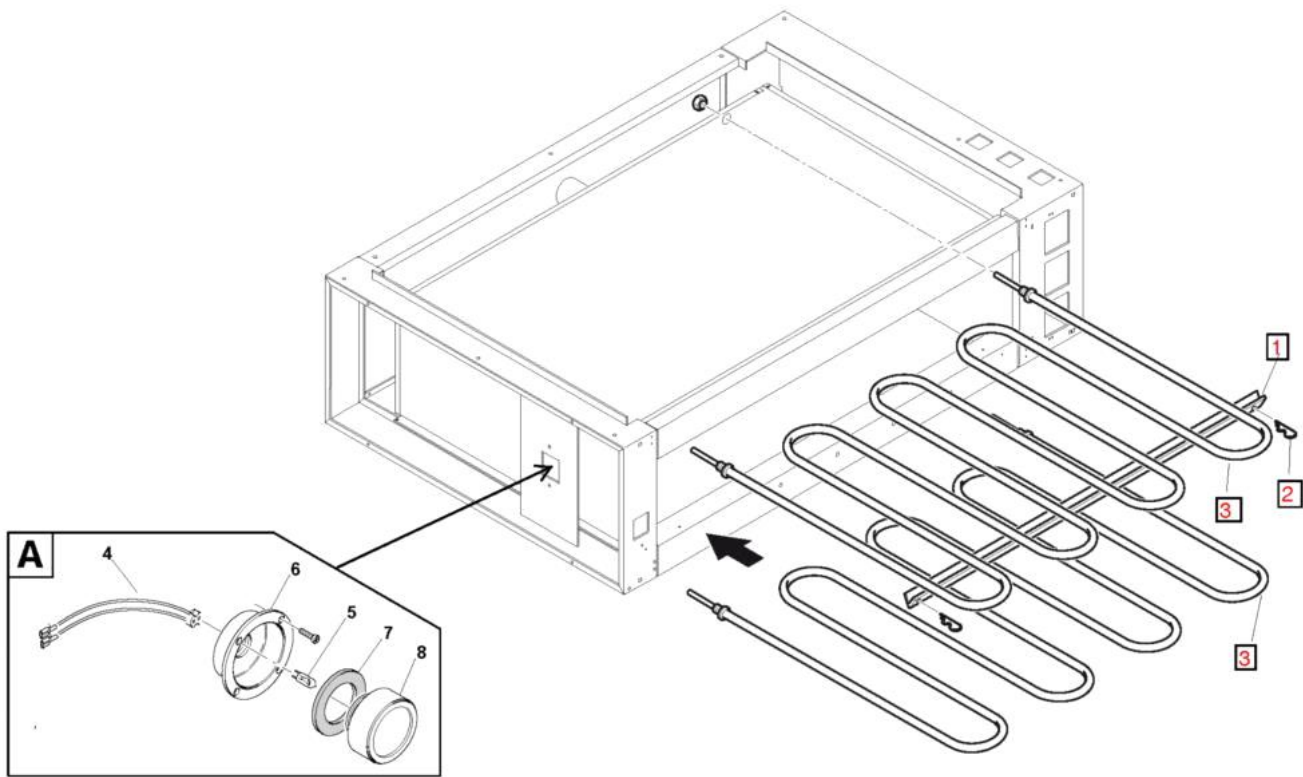

Struttura forno (DM 435/635S/635L/935) (DM  
430/630S/630L/930)

Pos	Codice	Descrizione	notes	Prezzo (EUR)
1A	E9P08	Coperchio	935	
1A	E9P10	Coperchio	635S	
1A	E9PC1	Coperchio	930	

Struttura forno (DB 835/1235S/1235L) (DB  
830/1230S/1230L)

Pos	Codice	Descrizione	notes	
0001	E3E15	Camino esterno	Optional	
0002	WCE37	TAPPO INF.CAM.EST.S.2000 ACC.	Optional	
0003	E3P83	Fianco	DX-SX / 835-1235L-830-1230L	
0003	E3P97	Fianco	1235S-1230S	
0004	E3PC0	Coperchio - 435 DS	835-1235S	
0004	E3PC5	Coperchio	830-1230S	
0004	E9P07	Coperchio	1235L-1230L	
0005	E3F11	Schienale	830-1230S	
0005	E3F26	Schienale	1235L	
0005	E3P81	Schienale	835-1235S	
0005	E3P95	Schienale	1230L	
0006	E3P20	FRONT.SX M+D.830+835+1230S+L	SX	
0007	E3F03	Frontale	DX	
0008	E3P50	Cappa	830-1230S	
0008	E3P57	Cappa	1230L	
0008	E3PT4	Cappa - 435 DS	835-1235S	
0008	E9PT1	Cappa	1235L	
0009	E3F18	Scivolo divisorio	830-1230S	
0009	E3F25	Scivolo divisorio	1235L	
0009	E3P82	Scivolo divisorio	835-1235S	
0009	E3P99	Scivolo divisorio	1230L	
0010	E3F15	Scivolo	835-1235S	
0010	E3F17	Scivolo	1230S	
0010	E3F57	Ribassa camera	830	
0010	E3P56	Scivolo	1230L	
0010	E9PT2	Scivolo	1235L	
0011	AL331	PIETRA 628X606X14 F.430 DS	830 / 628x606x14	
0011	AL332	PIETRA REFR.695X365X14 435 DS	835 / 695x365x14	
0011	AL336	PIETRA 928X606X14 630L+S+MF630	1230S-1230L / 928x606x14	
0011	AL341	PIETRA 355X1047X14 DM+MM635S	1235S / 355x1047x14	
0011	AL342	PIETRA 557,5X697X14 635L DM+MM	1235L / 557,5x697x14	
0012	E3G03	Protezione	1230L	
0012	E3G05	Protezione	1230S	
0012	E3G06	Protezione	830	
0012	E3G09	Protezione	835-1235S	
0012	E9G02	Protezione	1235L	
0013	MD008	Molletta		
0014	E3F22	Contenimento lampada		
0015	E3PC4	Coperchio	1230S	
0015	E9P10	Coperchio	1235S	
0016	E3F54	Ribassa camera	830-1230S	
0016	E3F55	Ribassa camera	1230L	
0016	E3F57	Ribassa camera	835-1235S	
0016	E3F58	Ribassa camera	1235L	