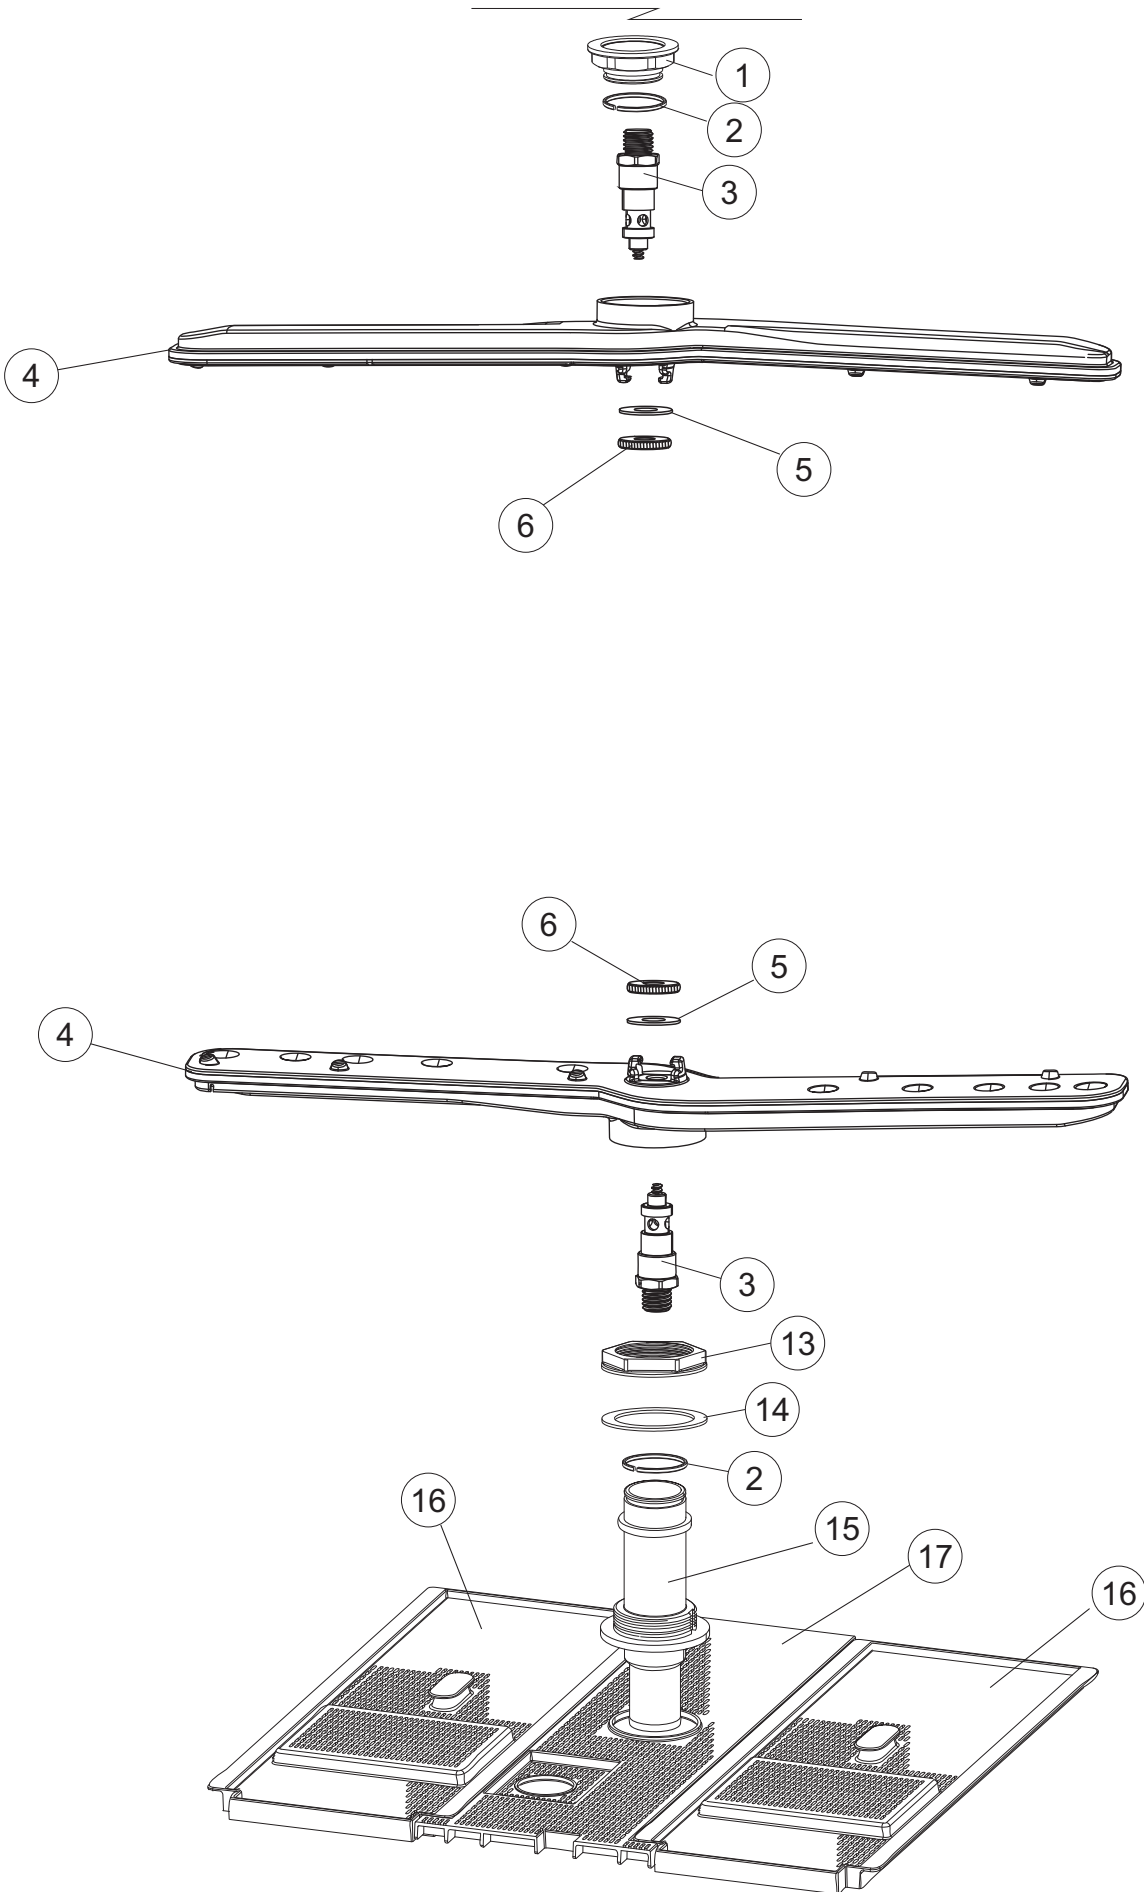

**Pompa scarico
Drain pump**

5

6

Seite	Position	Code	Alter Code	Beschreibung		
1	1	004242		GEHAEUSEDECKEL		
1	2	022159		HINTERPANEEL		
1	3	035113		BEFESTIGT BÜGEL		
1	4	437081	REB437081	DICHTUNG, TÜR - 50/503		
1	5	994012	DWS30	GRUPPO SERRATURA EB/F 22/44		
1	6	417041	REB417041	SCHRAUBENMUTTER, TÜRANSCHLAG		
1	7	307003	REB307003	ANSCHLAG, SCHRAUBENMUTTER FÜR STAB		
1	8	029685		TUER		
1	9	325066	REB325066	PFLOCK, SCHLOSS BETA 246/250		
1	10	311019	REB311019	SCHARNIER, TÜR 45/46/50..		
1	11	325036	REB325036	ZAPFEN, TÜRSCHARNIER 50		
1	12	304021	REB304021	STANGE, TÜRSCHIENE 50/500/453/463/503		
1	13	035112		BEF.WINKEL		
1	14	012338		FRONTPANEEL		
1	15	030195		UNTERSCHUETZ DES FUESSES		
1	16	040123		MONTIERT SOCKEL		
1	17	461019	REB461019	VERSTELLFUSS D30 M8		
1	18	480057	REB480057	GUMMISTÖPSEL D.14		
1	19	459006	REB459006	KABELDURCHGANG, DI9/De16 22		
1	20	459004	REB459004	ROHRDURCHGANG, GUMMI DI.34		
2	1	224004	REB224004	DRUCKSCHALTER - 35/17		
2	2	224029		ARBEITSDRUCKWAECHTER 90-60		
2	3	035031	REB035031	Y-VERBINDUNGSST., DRUCKSCHALTER 760		
2	4	143013	REB143013	SCHLAUCH PVC GRUEN 4X7		
2	5	220011	REB220011	* KLEMMENBRETT, 5-POLIG + ERDUNG FV.122		
2	6	299040	REB299040	ANSCHLUSSKABEL SCHUKO 230V		
2	7	459005	REB459005	KABELKLIPPS, STEAB Art.5024		
2	8	230118		ELEKTRISCHER WIDERSTAND 2100W-230V LA50		
2	9	437086	REB437086	DICHTUNG, TANKWIDERSTAND		
2	10	236047	REB236047	SICHERHEITSTHERMOSTAT		
2	11	236052		THERM.,KONT. BOILER/L.90ø+/-3ø(2611576)		
2	12	456002	REB456002	O-Ring 48x6,2		
2	13	230116		HEIZUNG 3000W/230V		
2	14	69870		HEIZUNGSCHUETZ DES WARMWASSERBEREITERS		
2	15	69871		SONDENHALTER		
2	16	028105		PLATCHEN		
2	17	231016		TEMPERATURSONDE		
2	18	80871		TUERKONTAKTSCHALTER		
2	19	214114		DURCHSICHTIGER SCHUETZ FUER ELEKTRISCHE ANLAGE DES GESCHIRRSPUELERS		
2	20	121149		SIEB FUER SPUELMITTELPUMPE		
2	21	143194	REB143194	SCHLAUCH 4X6 CRISTAL, DURCHS.		
2	22	143267		FLASCHEN 6X10		
2	23	209038		PERISTALTIK DOSIERUNG REINIGUNGSMITTEL		
2	24	468151	DZR150NT	TANKEINLAUF CPL NM*		
2	25	984007		GRUPPO CAMPANA PRESSOST.LA500		
2	26	437019	REB437019	DICHTUNG, GLOCKE DRUCKSCH. V.M.		
2	27	456020	REB456020	O-Ring 3050 R495		
2	28	468029	REB468029	VERBINDUNGSSTK. TANKEINLAUF		
2	30	026403		MASKE POLYESTERE		
2	31	211013		FLACHKABEL		
2	32	215037		INTERFACCIA MECCANICA M005-0		