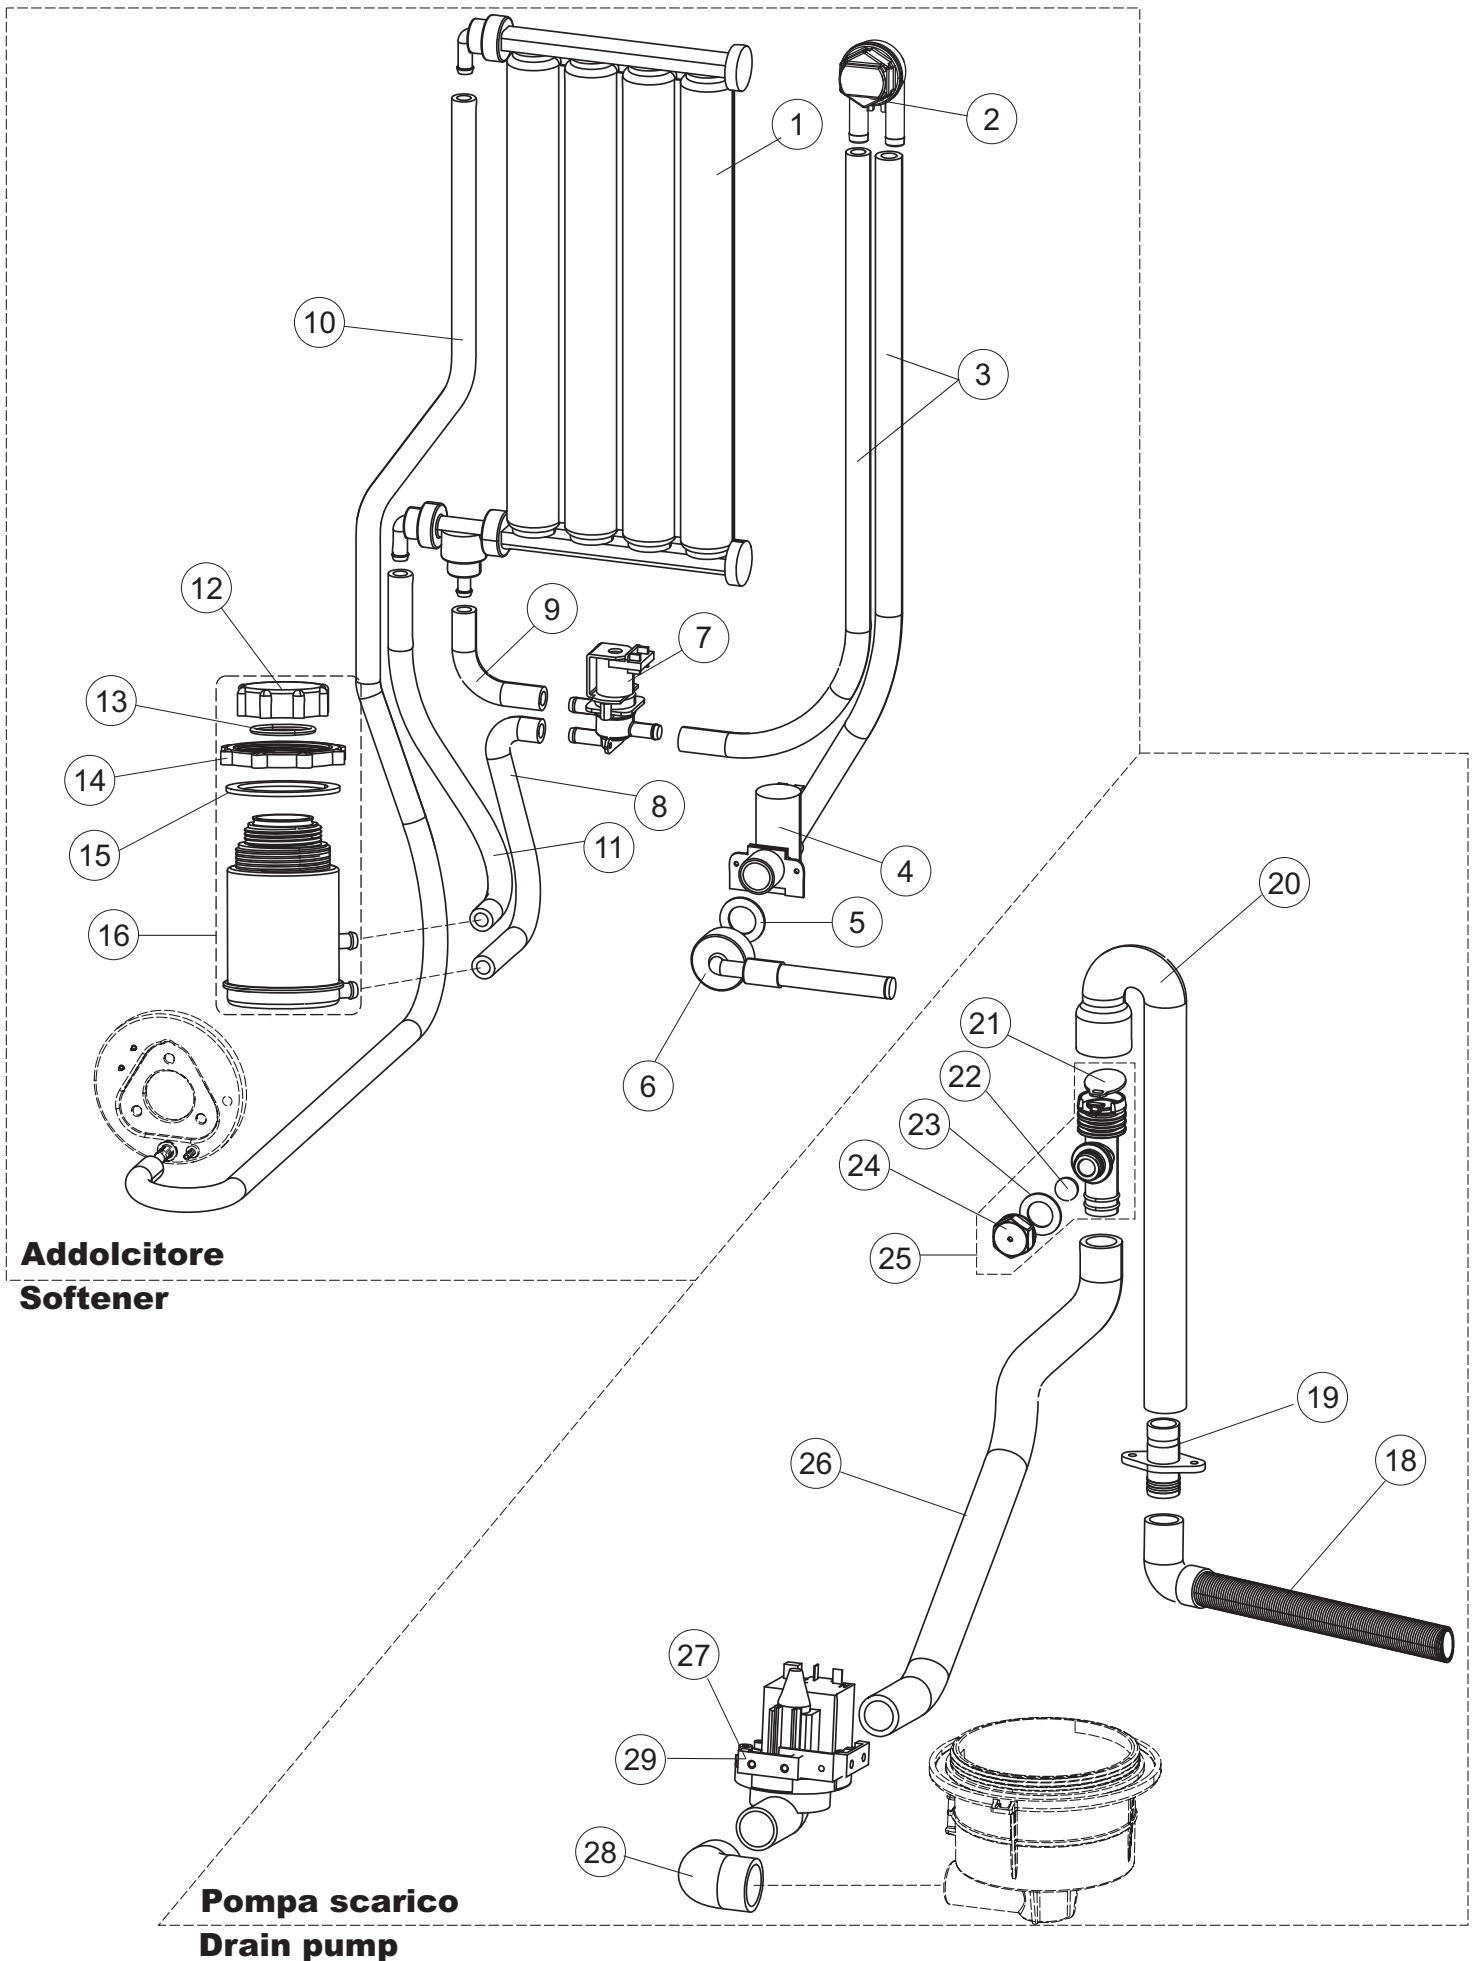

**Addolcitore
Softener**

**Pompa scarico
Drain pump**