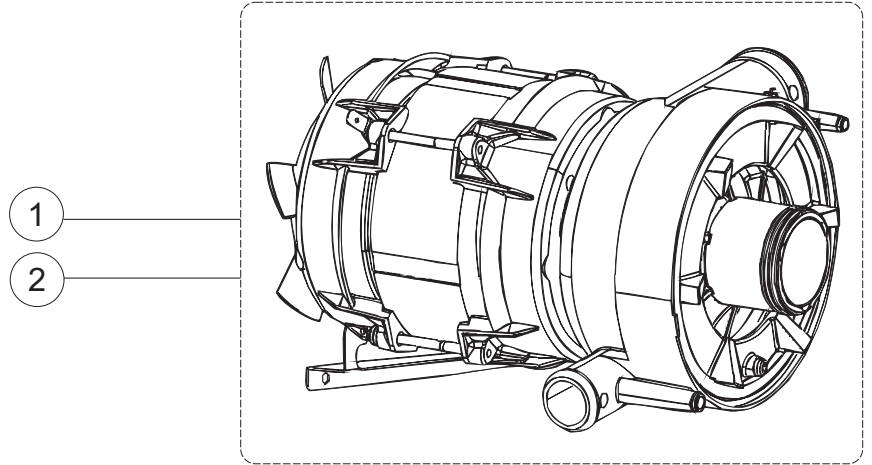

**Pompa scarico
Drain pump**

5

6

Seite	Position	Code	Alter Code	Beschreibung		
1	1	004242		GEHAEUSEDECKEL		
1	2	022159		HINTERPANEEL		
1	3	035113		BEFESTIGT BÜGEL		
1	4	437081	REB437081	DICHTUNG, TÜR - 50/503		
1	5	994012	DWS30	GRUPPO SERRATURA EB/F 22/44		
1	6	417041	REB417041	SCHRAUBENMUTTER, TÜRANSCHLAG		
1	7	307003	REB307003	ANSCHLAG, SCHRAUBENMUTTER FÜR STAB		
1	8	029685		TUER		
1	9	325066	REB325066	PFLOCK, SCHLOSS BETA 246/250		
1	10	311019	REB311019	SCHARNIER, TÜR 45/46/50..		
1	11	325036	REB325036	ZAPFEN, TÜRSCHARNIER 50		
1	12	304021	REB304021	STANGE, TÜRSCHIENE 50/500/453/463/503		
1	13	035112		BEF.WINKEL		
1	14	012338		FRONTPANEEL		
1	15	030195		UNTERSCHUETZ DES FUESSES		
1	16	040123		MONTIERT SOCKEL		
1	17	461019	REB461019	VERSTELLFUSS D30 M8		
1	18	480057	REB480057	GUMMISTÖPSEL D.14		
1	19	459006	REB459006	KABELDURCHGANG, DI9/De16 22		
1	20	459004	REB459004	ROHRDURCHGANG, GUMMI DI.34		
2	1	224004	REB224004	DRUCKSCHALTER - 35/17		
2	2	224029		ARBEITSDRUCKWAECHTER 90-60		
2	3	035031	REB035031	Y-VERBINDUNGSST., DRUCKSCHALTER 760		
2	4	143013	REB143013	SCHLAUCH PVC GRUEN 4X7		
2	5	220011	REB220011	* KLEMMENBRETT, 5-POLIG + ERDUNG FV.122		
2	6	299040	REB299040	ANSCHLUSSKABEL SCHUKO 230V		
2	7	459005	REB459005	KABELKLIPPS, STEAB Art.5024		
2	8	230118		ELEKTRISCHER WIDERSTAND 2100W-230V LA50		
2	9	437086	REB437086	DICHTUNG, TANKWIDERSTAND		
2	10	236047	REB236047	SICHERHEITSTHERMOSTAT		
2	11	236052		THERM.,KONT. BOILER/L.90ø+/-3ø(2611576)		
2	12	456002	REB456002	O-Ring 48x6,2		
2	13	230116		HEIZUNG 3000W/230V		
2	14	69870		HEIZUNGSCHUETZ DES WARMWASSERBEREITERS		
2	15	69871		SONDENHALTER		
2	16	028105		PLATCHEN		
2	17	231016		TEMPERATURSONDE		
2	18	80871		TUERKONTAKTSCHALTER		
2	19	214114		DURCHSICHTIGER SCHUETZ FUER ELEKTRISCHE ANLAGE DES GESCHIRRSPUELERS		
2	20	121149		SIEB FUER SPUELMITTELPUMPE		
2	21	143194	REB143194	SCHLAUCH 4X6 CRISTAL, DURCHS.		
2	22	143267		FLASCHEN 6X10		
2	23	209038		PERISTALTIK DOSIERUNG REINIGUNGSMITTEL		
2	24	468151	DZR150NT	TANKEINLAUF CPL NM*		
2	25	984007		GRUPPO CAMPANA PRESSOST.LA500		
2	26	437019	REB437019	DICHTUNG, GLOCKE DRUCKSCH. V.M.		
2	27	456020	REB456020	O-Ring 3050 R495		
2	28	468029	REB468029	VERBINDUNGSSTK. TANKEINLAUF		
2	30	026403		MASKE POLYESTERE		
2	31	211013		FLACHKABEL		
2	32	215037		INTERFACCIA MECCANICA M005-0		