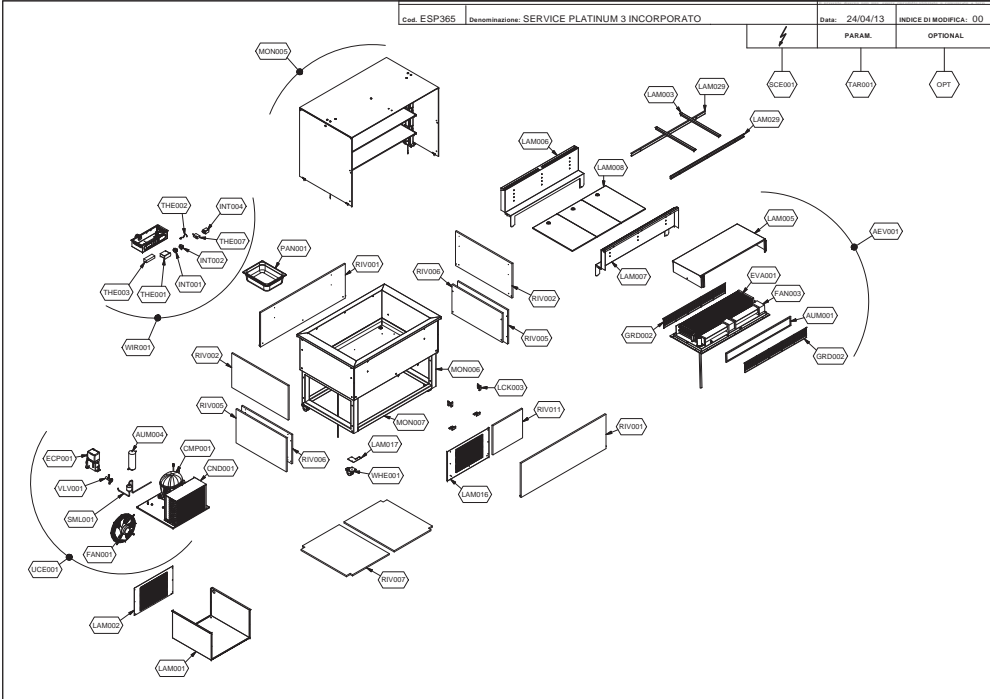

## Kühlung Büffet-Element

Artikel-Nr. 651111 (9BTIS3FIVCA96 / SERVICE PLATINUM 3C ohne  
Entnahmeklappen)

---

### Explosionszeichnung / Ersatzteile

---

Bitte bei Ersatzteilbestellung immer Artikelnummer und Seriennummer  
mit angeben!

Code	Description	Notes
9BTIS3FIVCA96ES	EXPLODED VIEW 1	
9BTIS3FIVCA96ES	EXPLODED VIEW 2	
73688952	FULL EVAPORATOR KIT	5
74837151	FAN PROTECTION FILTER	2
74700708	LIQUID RECEIVER	2
74865634	COMPRESSOR	4
74837117	CONDENSER	5
73669672	DOOR KIT	
74867018	COMPRESSOR ELECTRICAL PARTS	2
74839122	EVAPORATOR	5
74845180	FAN	2
74845038	TANGENTIAL FAN	2
74776568	SIDE GLASS	
74776532	CURVED TOP GLASS	
74776642	GLASS TOP MIDDLE SHELF	
74776632	BOTTOM GLASS MIDDLE SHELF	
74776662	AIR-CONVEYOR PER DOOR LATERALE	
74776533	DEFLETTORE	
74847181	EVAPORATOR GRID	
74742008	MAIN ON/OFF SWITCH	2
74742017	LIGHT ON/OFF SWITCH	2
75956088	POWER RELAY	2
72539780	CONDENSING UNIT SUPPORT	
72539782	CONDENSING UNIT GRID	
72556044	PAN SUPPORT	
72539391	EVAPORATOR COVERING	
72538682	EVAPORATOR FRONT AIR-CONVEYOR	
72538672	EVAPORATOR REAR AIR-CONVEYOR	
74707262	WELL TRAY	
72557114	GLASS SUPPORT	
72538730	TOP RIGHT SUPPORT	
72538732	TOP LEFT SUPPORT	
72538734	BOTTOM RIGHT SUPPORT	
72538736	BOTTOM LEFT SUPPORT	