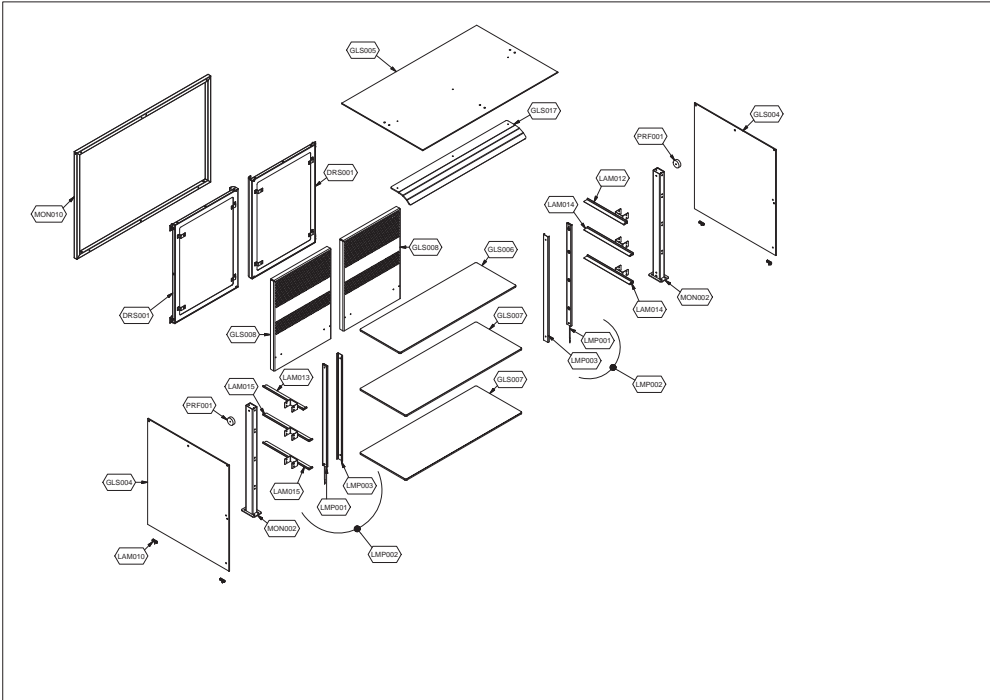

## Kühlung Büffet-Element

Artikel-Nr. 651111 (9BTIS3FIVCA96 / SERVICE PLATINUM 3C ohne  
Entnahmeklappen)

---

### Explosionszeichnung / Ersatzteile

---

Bitte bei Ersatzteilbestellung immer Artikelnummer und Seriennummer  
mit angeben!

Code	Description	Notes
9BTIS3FIVCA96ES	EXPLODED VIEW 1	
9BTIS3FIVCA96ES	EXPLODED VIEW 2	
73688952	FULL EVAPORATOR KIT	5
74837151	FAN PROTECTION FILTER	2
74700708	LIQUID RECEIVER	2
74865634	COMPRESSOR	4
74837117	CONDENSER	5
73669672	DOOR KIT	
74867018	COMPRESSOR ELECTRICAL PARTS	2
74839122	EVAPORATOR	5
74845180	FAN	2
74845038	TANGENTIAL FAN	2
74776568	SIDE GLASS	
74776532	CURVED TOP GLASS	
74776642	GLASS TOP MIDDLE SHELF	
74776632	BOTTOM GLASS MIDDLE SHELF	
74776662	AIR-CONVEYOR PER DOOR LATERALE	
74776533	DEFLETTORE	
74847181	EVAPORATOR GRID	
74742008	MAIN ON/OFF SWITCH	2
74742017	LIGHT ON/OFF SWITCH	2
75956088	POWER RELAY	2
72539780	CONDENSING UNIT SUPPORT	
72539782	CONDENSING UNIT GRID	
72556044	PAN SUPPORT	
72539391	EVAPORATOR COVERING	
72538682	EVAPORATOR FRONT AIR-CONVEYOR	
72538672	EVAPORATOR REAR AIR-CONVEYOR	
74707262	WELL TRAY	
72557114	GLASS SUPPORT	
72538730	TOP RIGHT SUPPORT	
72538732	TOP LEFT SUPPORT	
72538734	BOTTOM RIGHT SUPPORT	
72538736	BOTTOM LEFT SUPPORT	