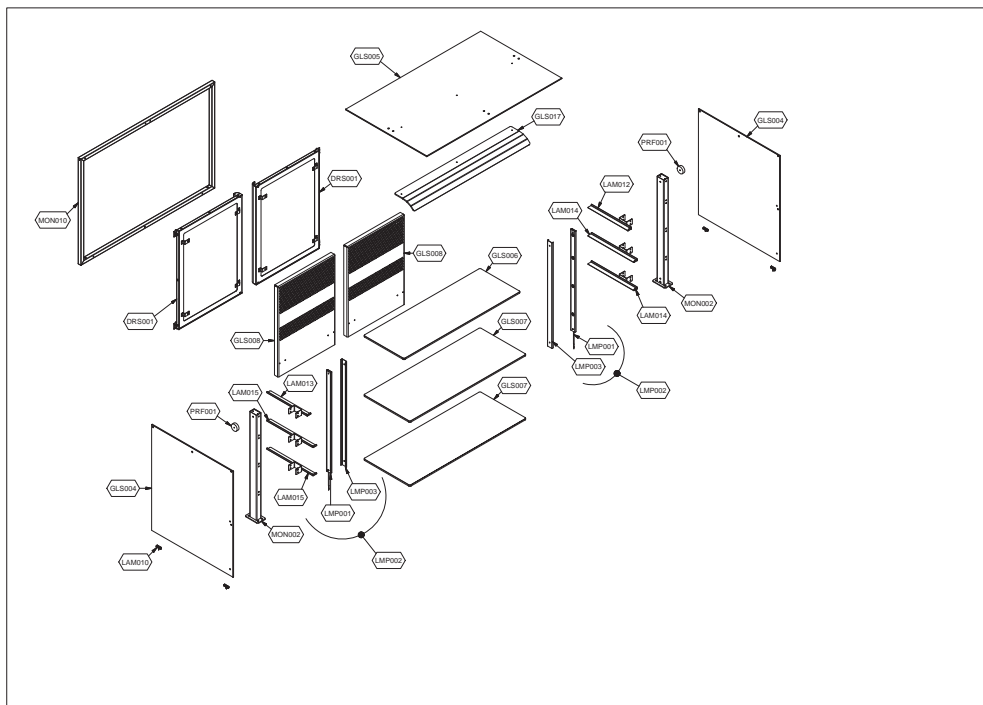

## Kühlung Büffet-Element

Artikel-Nr. 651111 (9BTIS3FIVCA96 / SERVICE PLATINUM 3C ohne  
Entnahmeklappen)

---

### Explosionszeichnung / Ersatzteile

---

Bitte bei Ersatzteilbestellung immer Artikelnummer und Seriennummer  
mit angeben!

Code	Description	Notes
9BTIS3FIVCA96ES	EXPLODED VIEW 1	
9BTIS3FIVCA96ES	EXPLODED VIEW 2	
73688952	FULL EVAPORATOR KIT	5
74837151	FAN PROTECTION FILTER	2
74700708	LIQUID RECEIVER	2
74865634	COMPRESSOR	4
74837117	CONDENSER	5
73669672	DOOR KIT	
74867018	COMPRESSOR ELECTRICAL PARTS	2
74839122	EVAPORATOR	5
74845180	FAN	2
74845038	TANGENTIAL FAN	2
74776568	SIDE GLASS	
74776532	CURVED TOP GLASS	
74776642	GLASS TOP MIDDLE SHELF	
74776632	BOTTOM GLASS MIDDLE SHELF	
74776662	AIR-CONVEYOR PER DOOR LATERALE	
74776533	DEFLETTORE	
74847181	EVAPORATOR GRID	
74742008	MAIN ON/OFF SWITCH	2
74742017	LIGHT ON/OFF SWITCH	2
75956088	POWER RELAY	2
72539780	CONDENSING UNIT SUPPORT	
72539782	CONDENSING UNIT GRID	
72556044	PAN SUPPORT	
72539391	EVAPORATOR COVERING	
72538682	EVAPORATOR FRONT AIR-CONVEYOR	
72538672	EVAPORATOR REAR AIR-CONVEYOR	
74707262	WELL TRAY	
72557114	GLASS SUPPORT	
72538730	TOP RIGHT SUPPORT	
72538732	TOP LEFT SUPPORT	
72538734	BOTTOM RIGHT SUPPORT	
72538736	BOTTOM LEFT SUPPORT	