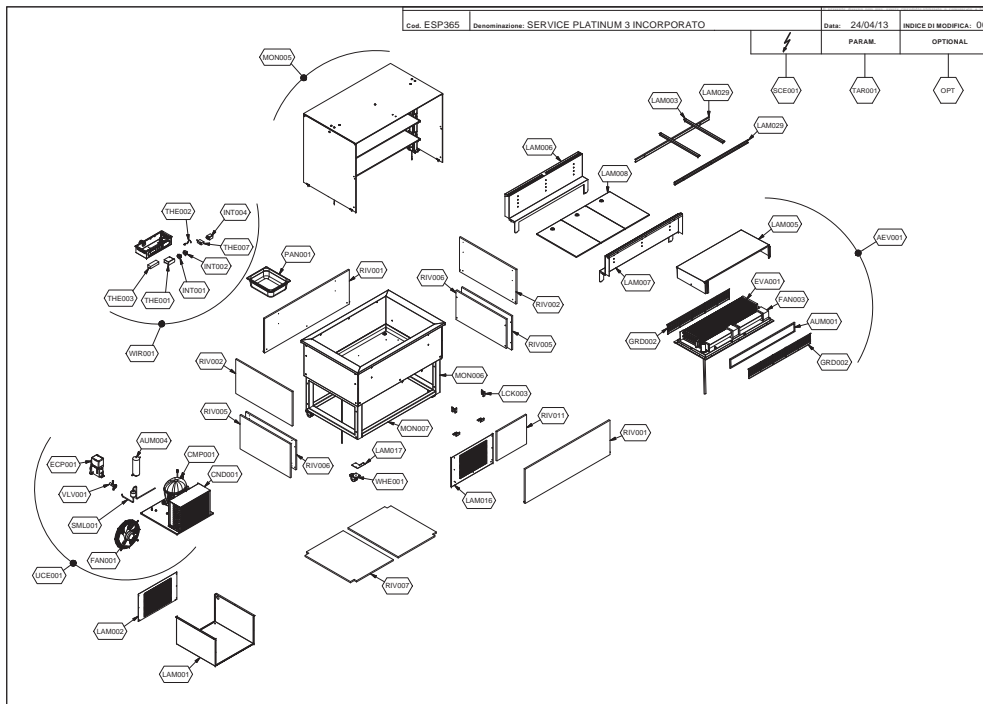

## Kühlung Büffet-Element

Artikel-Nr. 651111 (9BTIS3FIVCA96 / SERVICE PLATINUM 3C ohne  
Entnahmeklappen)

---

### Explosionszeichnung / Ersatzteile

---

Bitte bei Ersatzteilbestellung immer Artikelnummer und Seriennummer  
mit angeben!

Code	Description	Notes
9BTIS3FIVCA96ES	EXPLODED VIEW 1	
9BTIS3FIVCA96ES	EXPLODED VIEW 2	
73688952	FULL EVAPORATOR KIT	5
74837151	FAN PROTECTION FILTER	2
74700708	LIQUID RECEIVER	2
74865634	COMPRESSOR	4
74837117	CONDENSER	5
73669672	DOOR KIT	
74867018	COMPRESSOR ELECTRICAL PARTS	2
74839122	EVAPORATOR	5
74845180	FAN	2
74845038	TANGENTIAL FAN	2
74776568	SIDE GLASS	
74776532	CURVED TOP GLASS	
74776642	GLASS TOP MIDDLE SHELF	
74776632	BOTTOM GLASS MIDDLE SHELF	
74776662	AIR-CONVEYOR PER DOOR LATERALE	
74776533	DEFLETTORE	
74847181	EVAPORATOR GRID	
74742008	MAIN ON/OFF SWITCH	2
74742017	LIGHT ON/OFF SWITCH	2
75956088	POWER RELAY	2
72539780	CONDENSING UNIT SUPPORT	
72539782	CONDENSING UNIT GRID	
72556044	PAN SUPPORT	
72539391	EVAPORATOR COVERING	
72538682	EVAPORATOR FRONT AIR-CONVEYOR	
72538672	EVAPORATOR REAR AIR-CONVEYOR	
74707262	WELL TRAY	
72557114	GLASS SUPPORT	
72538730	TOP RIGHT SUPPORT	
72538732	TOP LEFT SUPPORT	
72538734	BOTTOM RIGHT SUPPORT	
72538736	BOTTOM LEFT SUPPORT	