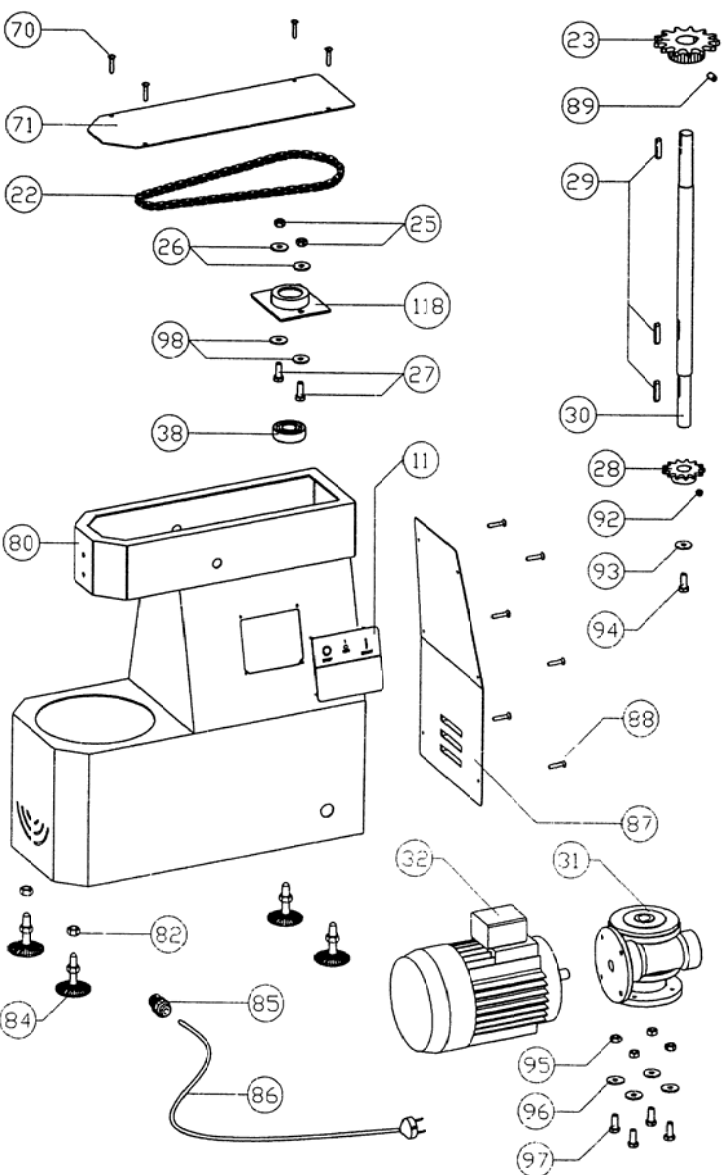

**Pizzeria  
Teigknetmaschinen**

Artikel-Nr. 512001, 512003, 512003, 512004  
(TFM10, TF17, TF22, TF33)

---

**Explosionszeichnung / Ersatzteile**

---

Parti di ricambio di impastatrice con vasca fissa mod. TF7 - TF10

Ersatzteile für die Teigknetmaschine mit geistem Kopf und Becken mod. TF7 - TF10

Pièces de rechange pour pétrisseuse avec tête et cuve fixe mod. TF7 - TF10

Spare parts for mixer with fixed top and bowl mod. TF7 - TF10

(fig. 17)

(Bild 17)

(fig. 17)

(Pict. 17)

Parti di ricambio di impastatrice con testa e vasca fissa mod. TF

Ersatzteile für die Teigmessmaschine mit geistem Kopf und Becken mod. TF

Pièces de rechange pour pétrisseuse avec tête et cuve fixe mod. TF

Spare parts for mixer with fixed top and bowl mod. TF

(fig. 18)

(Bild 18)

(fig. 18)

(Pict. 18)

Exploded Diagram  
TF/TFM/TF-2V(17/22/33/42/53)

Parti di ricambio  
impastatrice con testa  
sollevabile e vasca  
estrabile mod. TR