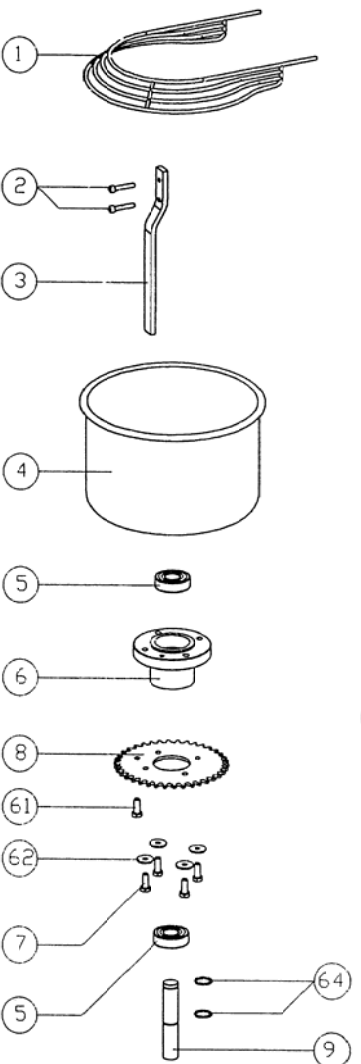

**Pizzeria  
Teigknetmaschinen**

Artikel-Nr. 512001, 512003, 512003, 512004  
(TFM10, TF17, TF22, TF33)

---

**Explosionszeichnung / Ersatzteile**

---

Parti di ricambio di impastatrice con vasca fissa mod. TF7 - TF10

Ersatzteile für die Teigknetmaschine mit geistem Kopf und Becken mod. TF7 - TF10

Pièces de rechange pour pétrisseuse avec tête et cuve fixe mod. TF7 - TF10

Spare parts for mixer with fixed top and bowl mod. TF7 - TF10

(fig. 17)

(Bild 17)

(fig. 17)

(Pict. 17)

Parti di ricambio di impastatrice con testa e vasca fissa mod. TF

Ersatzteile für die Teigmessmaschine mit geistem Kopf und Becken mod. TF

Pièces de rechange pour pétrisseuse avec tête et cuve fixe mod. TF

Spare parts for mixer with fixed top and bowl mod. TF

(fig. 18)

(Bild 18)

(fig. 18)

(Pict. 18)

Exploded Diagram  
TF/TFM/TF-2V(17/22/33/42/53)

Parti di ricambio  
impastatrice con testa  
sollevabile e vasca  
estrabile mod. TR