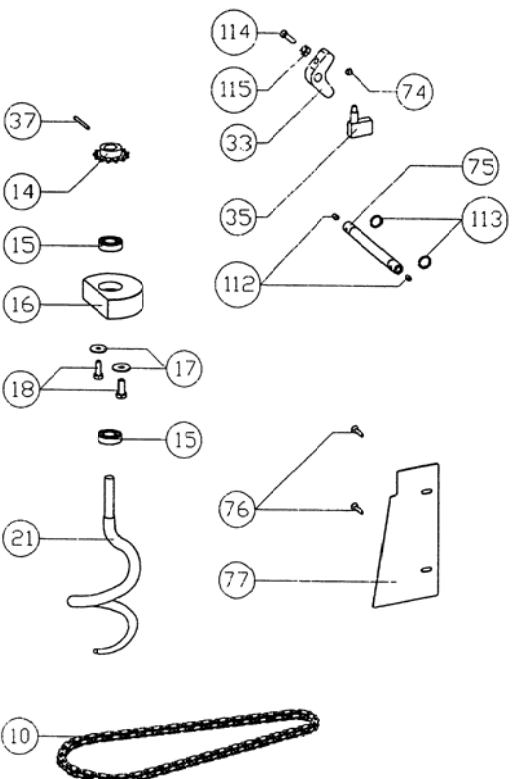

Ersatzteile für die Teigknetmaschine mit geistem Kopf und Becken mod. TF7 - TF10

Pièces de rechange pour pétrisseuse avec tête et cuve fixe mod. TF7 - TF10

Spare parts for mixer with fixed top and bowl mod. TF7 - TF10

(fig. 17)

(Bild 17)

(fig. 17)

(Pict. 17)

Parti di ricambio di impastatrice con testa e vasca fissa mod. TF

Ersatzteile für die Teigmessmaschine mit geistem Kopf und Becken mod. TF

Pièces de rechange pour pétrisseuse avec tête et cuve fixe mod. TF

Spare parts for mixer with fixed top and bowl mod. TF

(fig. 18)

(Bild 18)

(fig. 18)

(Pict. 18)

Exploded Diagram  
TF/TFM/TF-2V(17/22/33/42/53)

Parti di ricambio  
impastatrice con testa  
sollevabile e vasca  
estrabile mod. TR

Ersatzteile für  
Teigknetmaschine  
hebbarem Kopf  
und herausziehbarem  
Becken  
mod. TR

Pièces de rechange pour  
pétrisseuse avec  
soulèveable et  
extractible mod. TR

Spare parts for mixer with  
raising top and taking-off  
bowl mod. TR