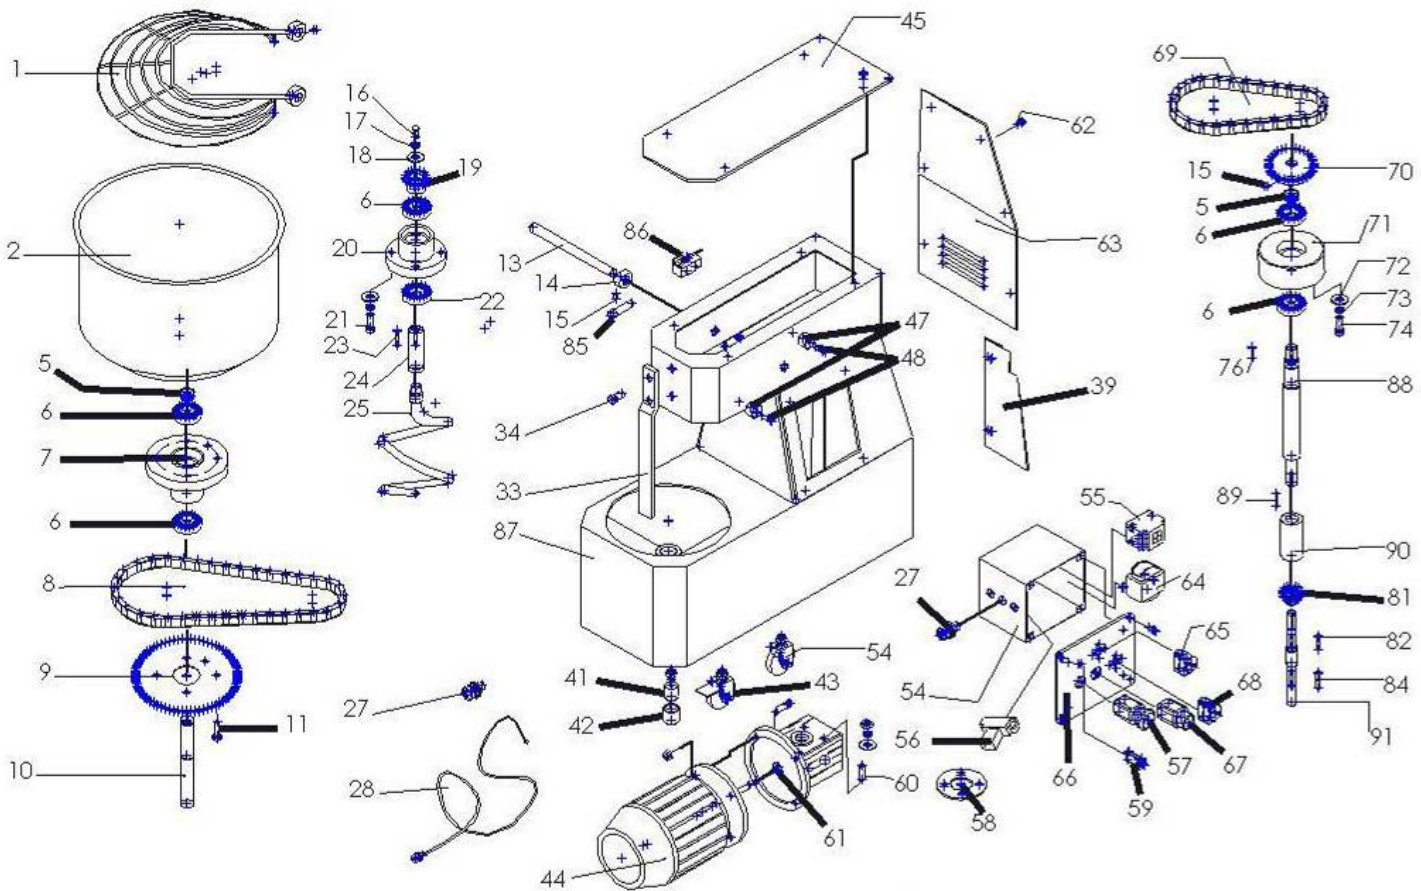

Spare parts for mixer with fixed top and bowl mod. TF

(fig. 18)

(Bild 18)

(fig. 18)

(Pict. 18)

Exploded Diagram  
TF/TFM/TF-2V(17/22/33/42/53)

Parti di ricambio  
impastatrice con testa  
sollevabile e vasca  
estrabile mod. TR