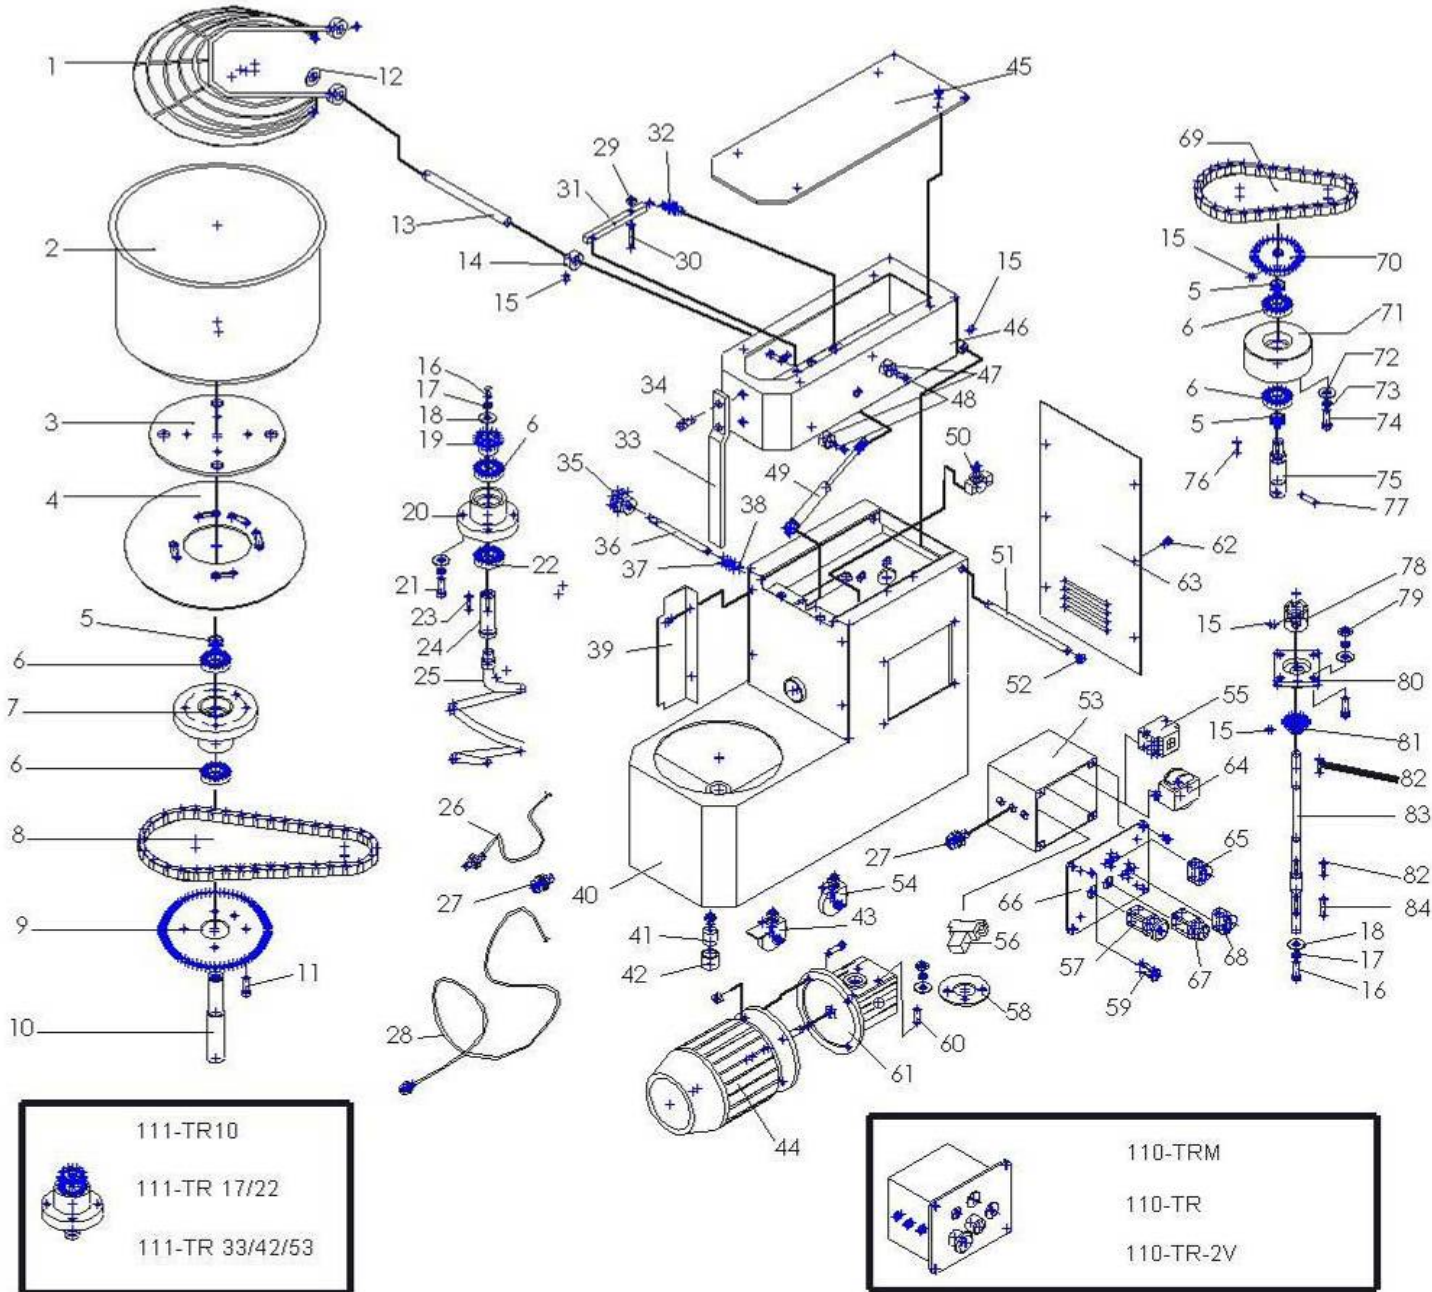

Spare parts for mixer with fixed top and bowl mod. TF

(fig. 18)

(Bild 18)

(fig. 18)

(Pict. 18)

Exploded Diagram  
TF/TFM/TF-2V(17/22/33/42/53)

Parti di ricambio  
impastatrice con testa  
sollevabile e vasca  
estrabile mod. TR

Ersatzteile für  
Teigknetmaschine  
hebbarem Kopf  
und herausziehbarem  
Becken  
mod. TR

Pièces de rechange pour  
pétrisseuse avec  
soulèveable et  
extractible mod. TR

Spare parts for mixer with  
raising top and taking-off  
bowl mod. TR

(fig. 19)

(Bild 19)

(fig. 19)

(Pict. 19)

74	8301710	8301710	8301710	8301710	8301710	8301710	8301710	8301710	8301710	8301710
75		8300790		8300790		8300800		8300800		8300800
76	8300450	8300450	8300450	8300450	8300450	8300450	8300450	8300450	8300450	8300450
77		8300660		8300660		8300660		8300660		8300660
78		8300770		8300770		8300780		8300780		8300780
79		8300640		8300640		8300640		8300640		8300640
80		8300730		8300730		8300740		8300740		8300740
81	8300710	8300710	8300710	8300710	8300720	8300720	8300720	8300720	8300720	8300720
82	8300450	8300450	8300450	8300450	8301720	8301720	8301720	8301720	8301720	8301720
83		8300670		8300670		8300680		8300680		8300680
84	8300650	8300650	8300650	8300650	8300650	8300650	8300650	8300650	8300650	8300650
85	8301740		8301740		8301740		8301740		8301740	
86	8300990		8300990		8300990		8300990		8300990	
87	8301120		8301120		8301130		8301130		8301130	
88	8300810		8300810		8300820		8300820		8300820	
89	8301730		8301730		8301730		8301730		8301730	
90	8300750		8300750		8300760		8300760		8300760	
91	8300690		8300690		8300700		8300700		8300700	