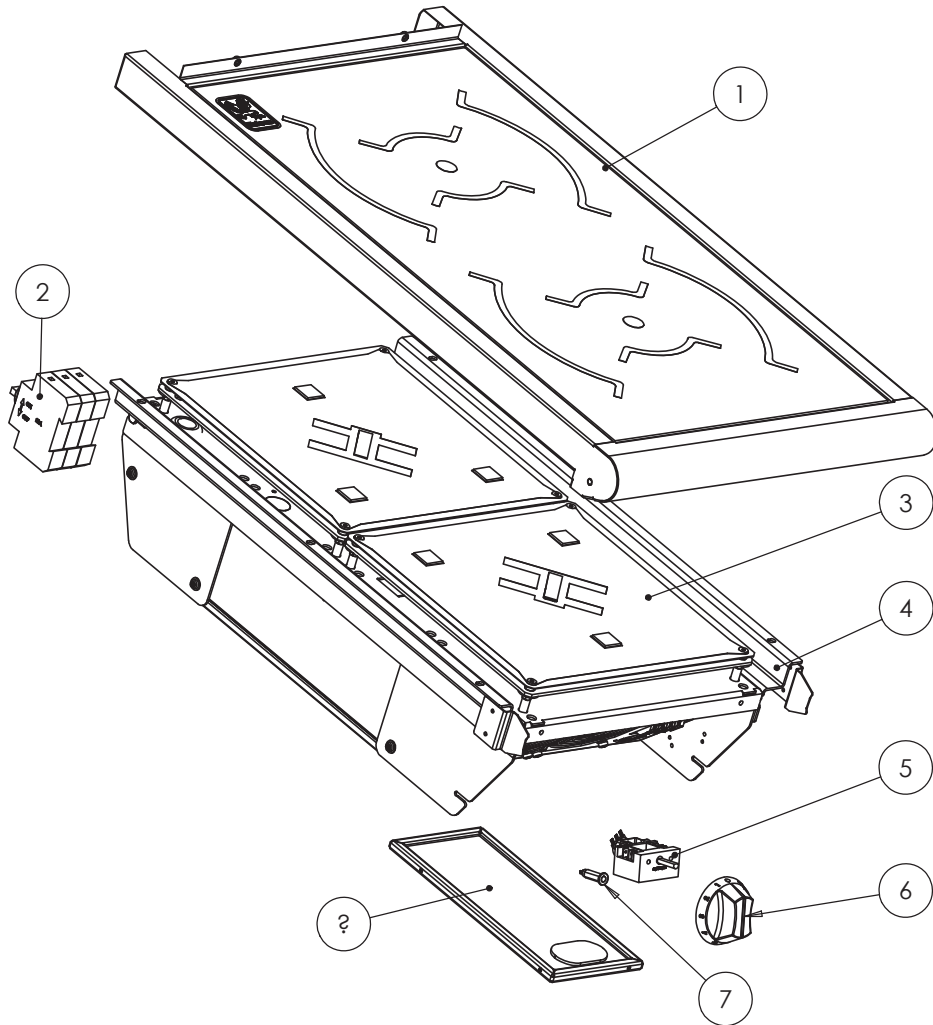

DOMINATOR PLUS

ITEM No	BIN No	DESCRIPTION	7Kw	10Kw	SPARES No.
1	P613150	INDUCTION HOB ASSY		Y	734070000
2	R6447	MCB - 13A 3P TYPE-D	Y	N	734070001
	R6443	MCB - 20A 3P TYPE-D	N	Y	734070002
3	TBA	270mm RND INDUCTION COIL 3.5KW	Y	N	TBA
	R5967	270mm RND INDUCTION COIL 5KW	N	Y	73420002
4	R6433	7Kw INTRO Q TWIN ZONE 270 RND COILS	Y	N	734070003
	R6437	10Kw INTRO Q TWIN ZONE 270 RND COILS	N	Y	734070004
5	R5920	CONTROLS ASSY		Y	734250005
6	R6375	E3904I COIL CONTROL KNOB 6.0mm		Y	734060003
7	R5919	EGO GREEN INDICATOR		Y	734250006
8	R6441	FILTER TWIN ZONE		Y	734070005
22		Inner Side Stiffening Bracket			