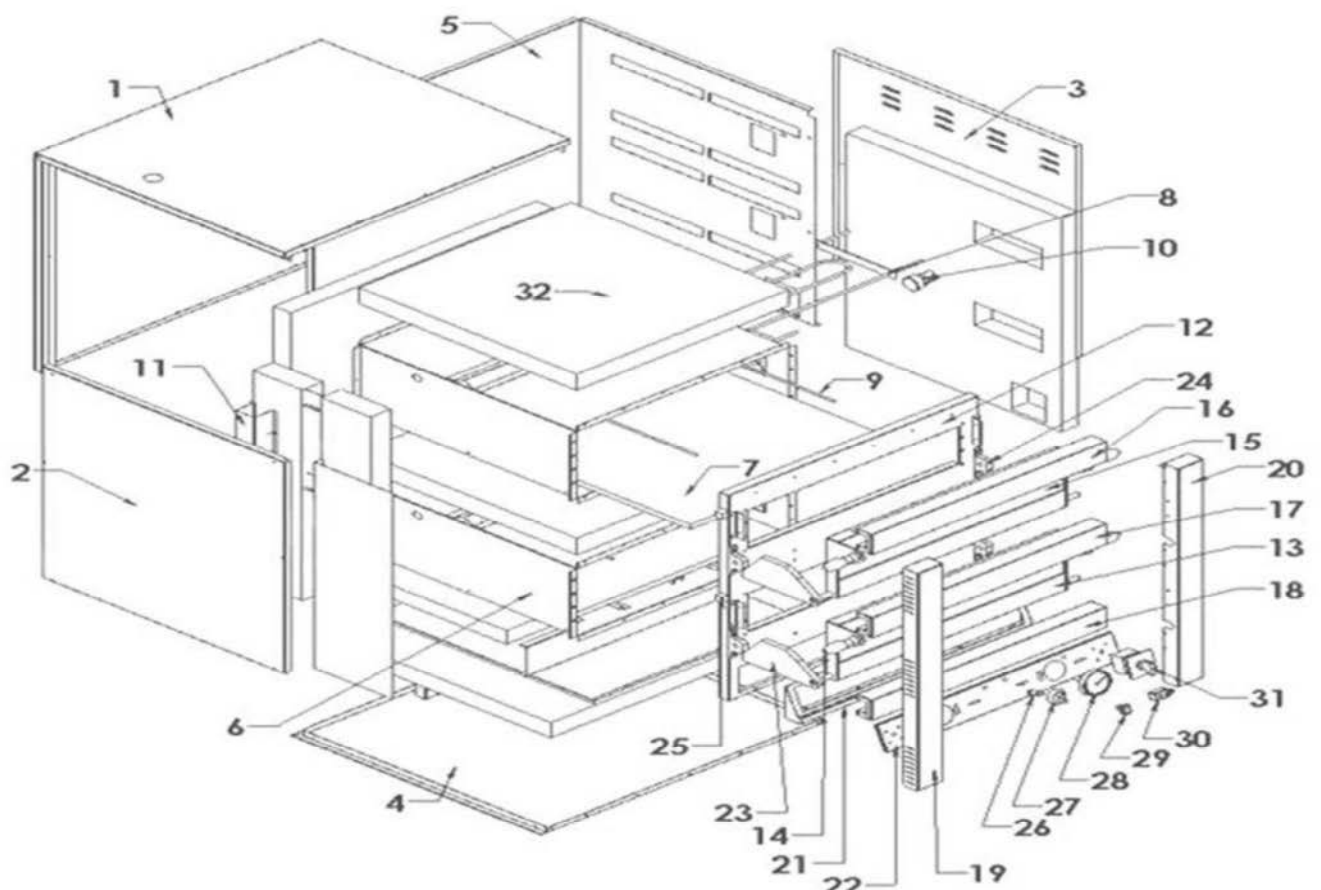

Pizza & Pasta Pizzaofen

Artikel-Nr. 531039 (PS44DE)

Explosionszeichnung / Ersatzteile

Bitte bei Ersatzteilbestellung immer Artikelnummer und Seriennummer mit angeben!

Technisches Handbuch FÜR PIZZAÖFEN SERIE COOKMAX

Modell
531039

Version: 4.2
Datum: 21.02.2012
Sprache: Deutsch

<p>Gerätegruppe: PIZZAÖFEN</p> <p>Modellreihe: COOKMAX</p> <p>Modell: 531039</p> <p>Baureihe: ab 01.01.2012</p>		<p>Technische Eigenschaften</p> <p>Kapazität: 4+4 Pizzen Ø 30 cm</p> <p>Leistung: 10 kW, 3 NAC, 400 V</p> <p>Innen (B/T/H): 62x62x15 cm</p> <p>Außen (B/T/H): 84x84x82 cm</p> <p>Gewicht: 155 kg</p>
---	---	---

Pos.	Artikelnummer	Beschreibung	Menge
1	PI-B199	GEHÄUSE	1
2	PI-B200	LINKE ABDECKUNG PS44	1
3	PI-B201	RECHTE ABDECKUNG PS44	1
4	PI-B202	UNTERE ABDECKUNG PS44	1
5	PI-B203	MONTAGETAFEL für ELEKTRO-KOMPONENTEN PS44	1
6	PI-B204	BACKKAMMER-GEHÄUSE PP44-PS44	2
7	PI-B123	SCHAMOTTSTEIN 615*610*18 mm	2
8	PI-B114	HEIZKÖRPER (1.250 W) PS	8
9	PI-B205	HALTER für HEIZKÖRPER PS44	4
10	PI-B102	GLÜHBIRNE BACKKAMMER (25 W) Philips 038715xx	2
10a	PI-B102A	LINSENNIPPEL für GLÜHBIRNE BACKKAMMER	2
10b	PI-B102B	LAMPENFASSUNG für GLÜHBIRNE BACKKAMMER	2
11	PI-B206	KAMINROHR	1
12	PI-B207	VORDERE ABDECKUNG PP-PS	1
13	PI-B208	TÜR PS	2
14	PI-B150	TÜR-GRIFF PP-PG-PC-PS	4
15	PI-B133	SICHTGLAS 660x105x5 mm PP-PS	2
16	PI-B209	OBERE EDELSTAHL-ABDECKUNG	1
17	PI-B210	MITTLERE EDELSTAHL-ABDECKUNG	1
18	PI-B211	UNTERE EDELSTAHL-ABDECKUNG	1
19	PI-B212	LINKE EDELSTAHL-ABDECKUNG	1
20	PI-B213	RECHTE EDELSTAHL-ABDECKUNG	1
21	PI-B214	STEUERUNGS-STECKPLATZ	1
22	PI-B215	STEUERUNG	1
23	PI-B165	TÜR-KONTERGEWICHT oben	1