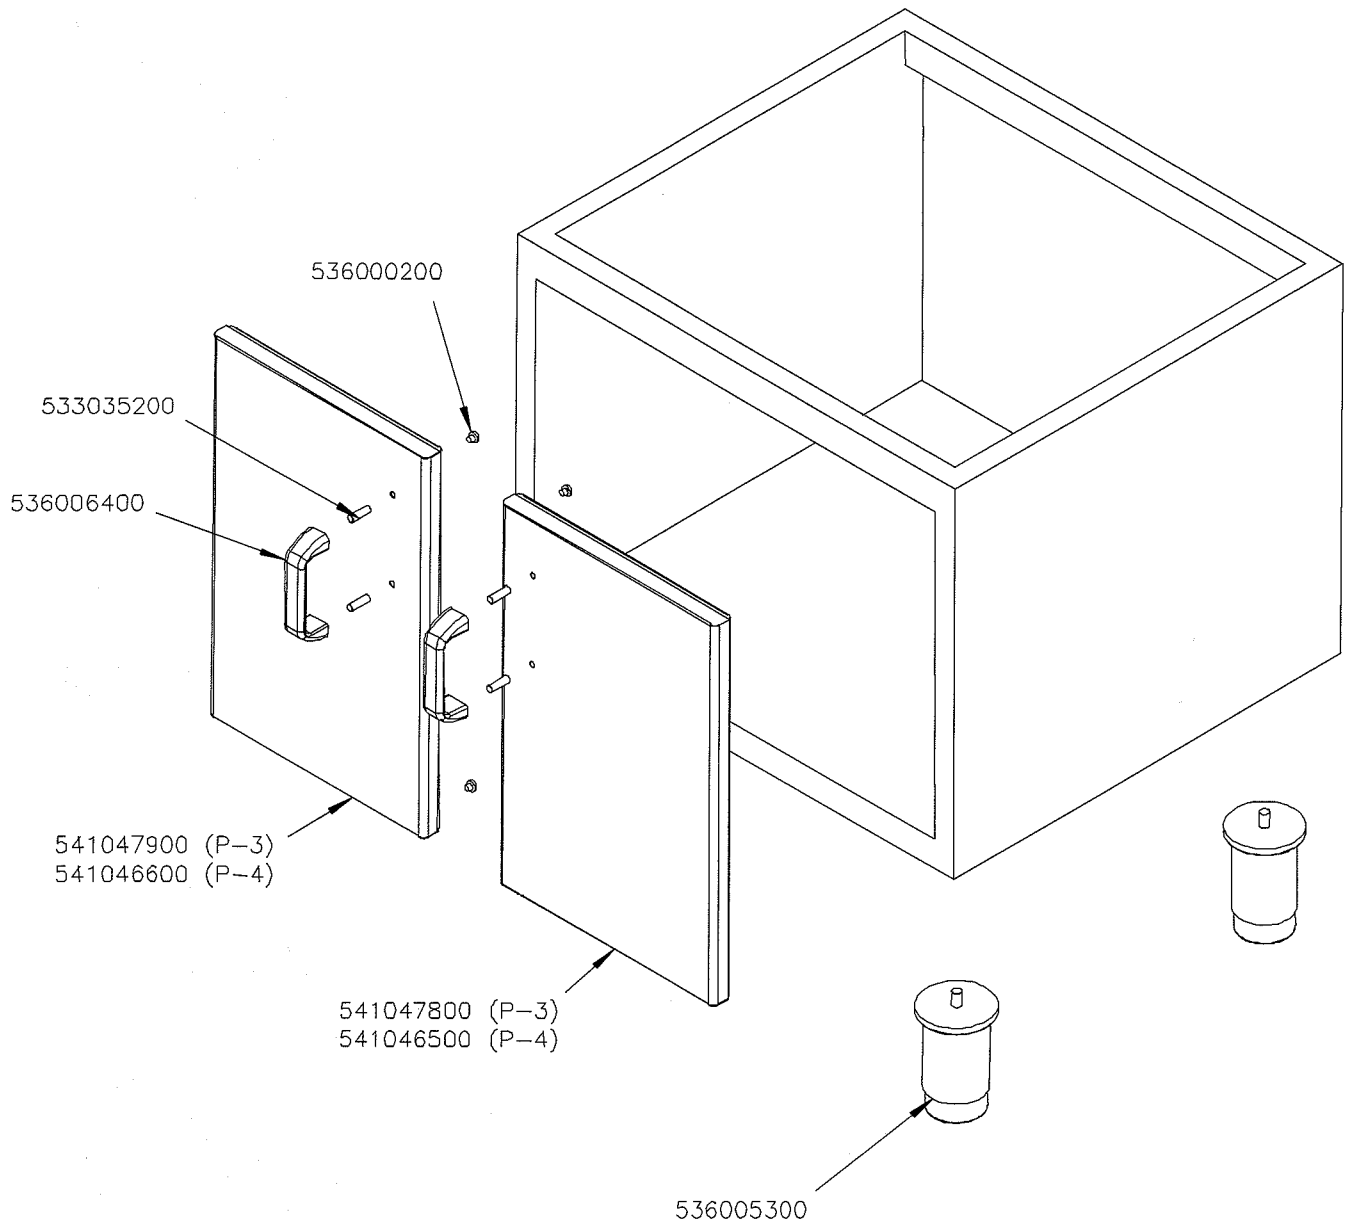

PROF 65 NEUTRO / PROF 65 NEUTRAL ELEMENTS / PROF 65 NEUTRALE
ELEMENTE / PROF 65 ELEMENTES NEUTRES

MP-4 MP-6 MP-8 MCP-8 MP-10 MCP-10 MP-12MCP-12

Page	Pos	Code	Description
001		536000200	D.12 H.4 BUMPER
001		533035200	
001		536006400	BLACK HANDLE 65/FE/FG
001		541047900	LEFT DOOR 30
001		541046600	LEFT DOOR 40
001		541047800	RIGHT DOOR 30
001		541046500	RIGHT DOOR 40
001		536005300	PLASTIC LED 2"