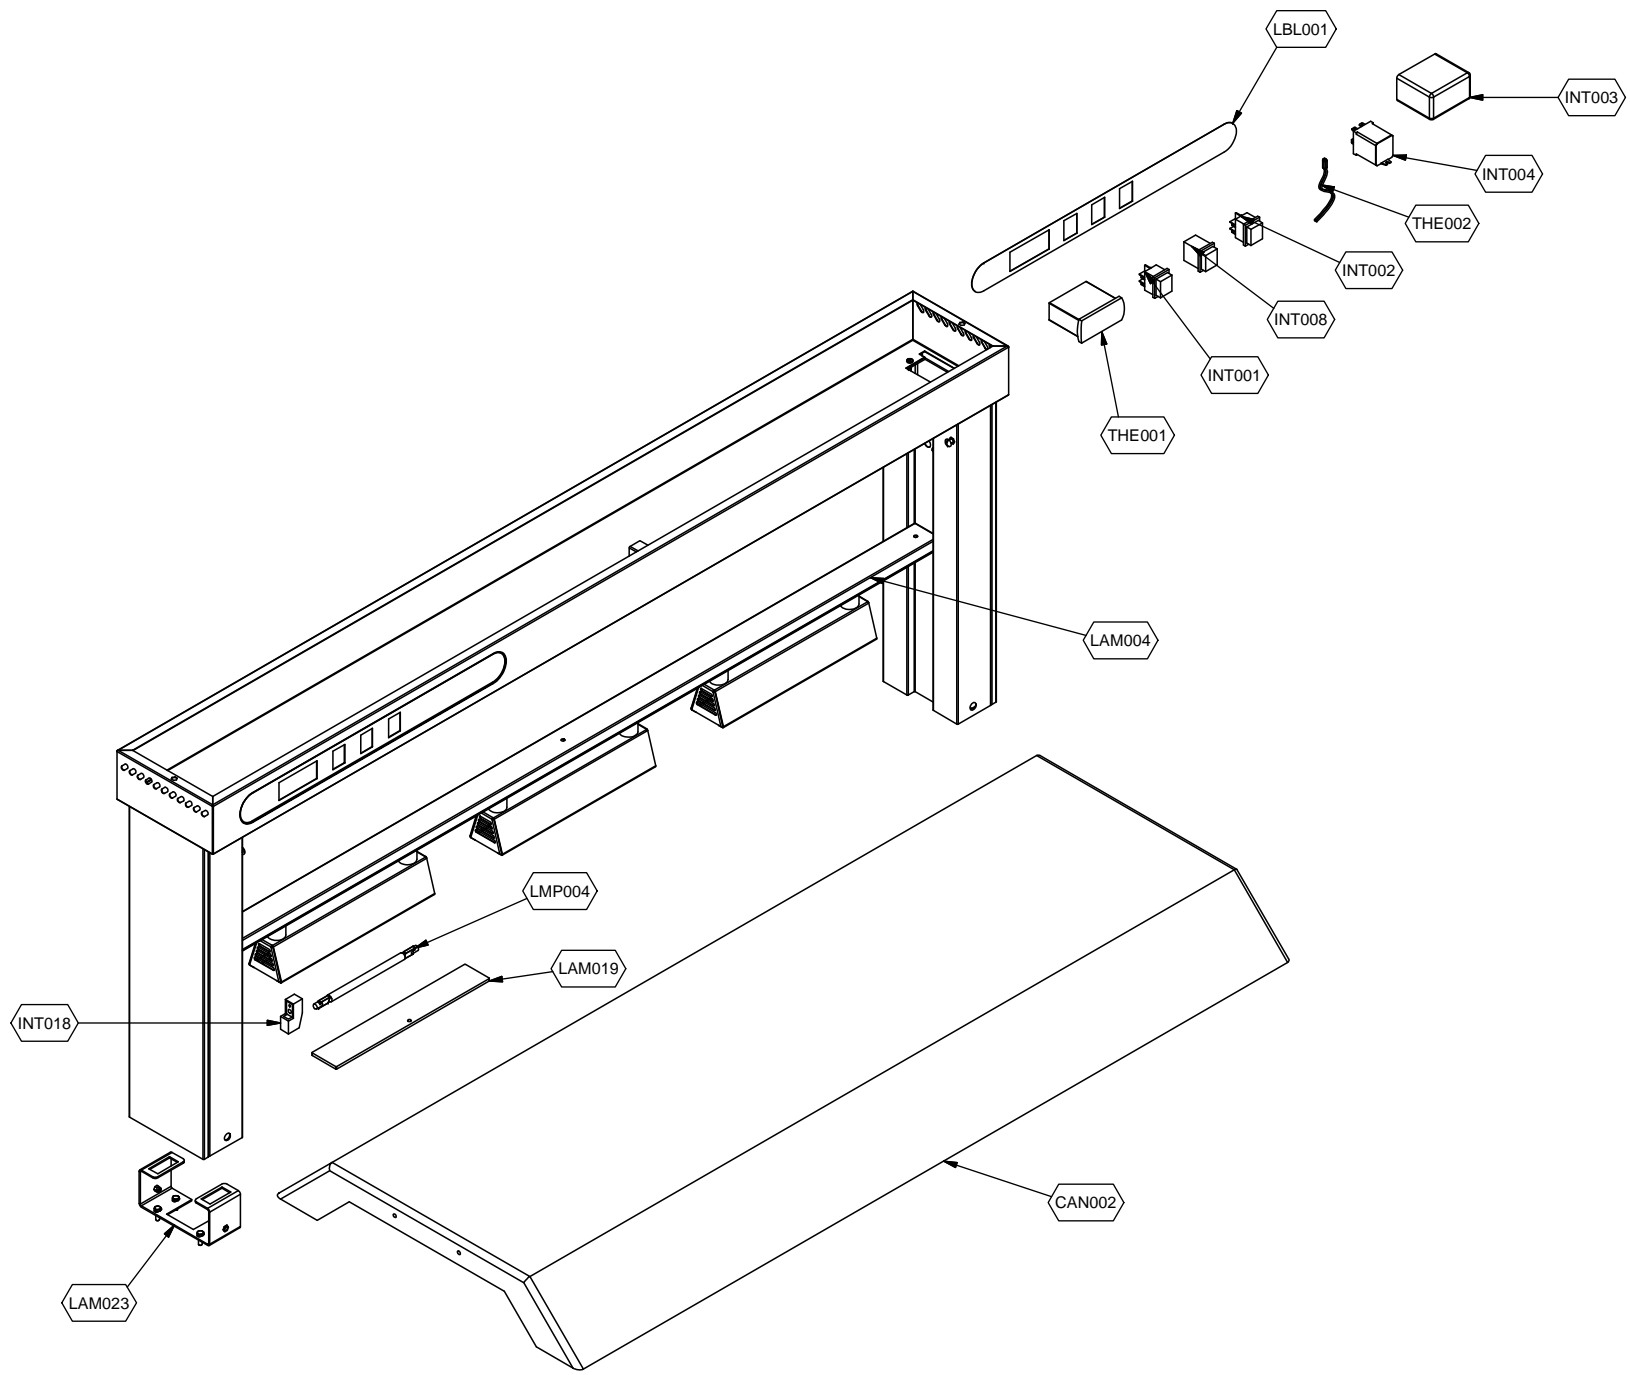

cookmax+

start!

Kühlung Büfett-Insel, Bain-Marie Wanne, Vollverkleidung

Artikel-Nr.
90651300 (9BTIS6CEMGA90 / TR-RED 6R)

Explosionszeichnung / Ersatzteile

Bitte bei Ersatzteilbestellung immer Artikelnummer und Seriennummer mit angeben!

Il presente disegno non può essere riprodotto, utilizzato o comunicato a terzi.

Exploded View

Validity: 08/04/2016

9BTIS6CEMGA01	TRADITION 6 VASCA CALDA BM RAL
ESP081-01	TRADITION RED 2/4/6-1

Ref. Drawing	Code	Description
CAN002	72539378	CAPPOTTINA PLEXIGLASS HOT DROP-IN 6-1
INT001	74742008	INT.NERO ON-OFF 16A SH JS-608FA-O-B-6
INT002	74742017	INTERR.ARANC.LAMP 16A B418C1H1X0000 MOLV
INT003	74700350	CONTROLLORE DI LIVELLO GICAR DROP-IN
INT004	75956088	RELE FINDER 30A 65-31 230V 50-60HZ
INT005	74700352	SENSORE DI LIVELLO DROP-IN
INT008	74742044	SPIA ROSSA 82F FASTON 6.3X08 230V
INT018	74741636	PORTALAMPADE R7S CAVO IN SILIC. L=250MM
LAM003	72539592	LAM.SUPP.VASCHEFFE DROP-IN CALDI
LAM004	72539088	LAM.PLAFONIER.SOVRASTR.LIGHT 6-1 DROP-IN
LAM017	72539674	LAM.UNIONE GAMBA+TRAVERSO DROP-IN
LAM019	74770972	CR.PROTEZ.LAMPADA HOT DROP-IN
LAM023	72539306	STAF.FISSAG.MON.VERT.SOV.MOB.SQUARE 8-1
LMP004	74751011	LAMP.HALOTHERM ITT 200/235-0170 R7S 200W
MON001	73669728	ASS.SOVRASTR.TRADITION HOT BM DROP-IN 6-1
MON006	72539680	TELAIO GAMBA DROP-IN
MON007	72539698	TRAVERSO TELAIIO GAMBA 6/1 DROP-IN
RIV001	72546370	FIANCO SUP.GREZZO MDF DROP-IN 6/1
RIV002	72546300	SPALLA SUP.GREZZO DROP-IN
RIV003	72546740	TOP SOVR.MOBILE LED GREZZO DROP-IN 6-1
RIV005	72546310	SPALLA INF.EST.GREZZO DROP-IN
RIV006	72546320	SPALLA INF.INT.GREZZO DROP-IN
RIV007	72546420	RIPIANO INF.GREZZO MDF DROP-IN 6/1
RST001	70259090	RES.ADES.SIL.470*290 1000W+TERM.DROP-IN
SCE001	SC862	SCHEMA ELE. BUFFET TRADITION CALDO
TAR001	RIF.TAR.B04	PARAMETRI DROPIN & BUFFET RED
THE001	74700897	CENTRALINA EASY CAREL 130°C PJEZS2P000

Ref. Drawing	Code	Description
THE002	74700899	SONDA NTC 50K HT 130°C NTC030HT00
WHE001	74708011	RUOTA GEMELLATA DIAM. 50MM POLIAMMIDE