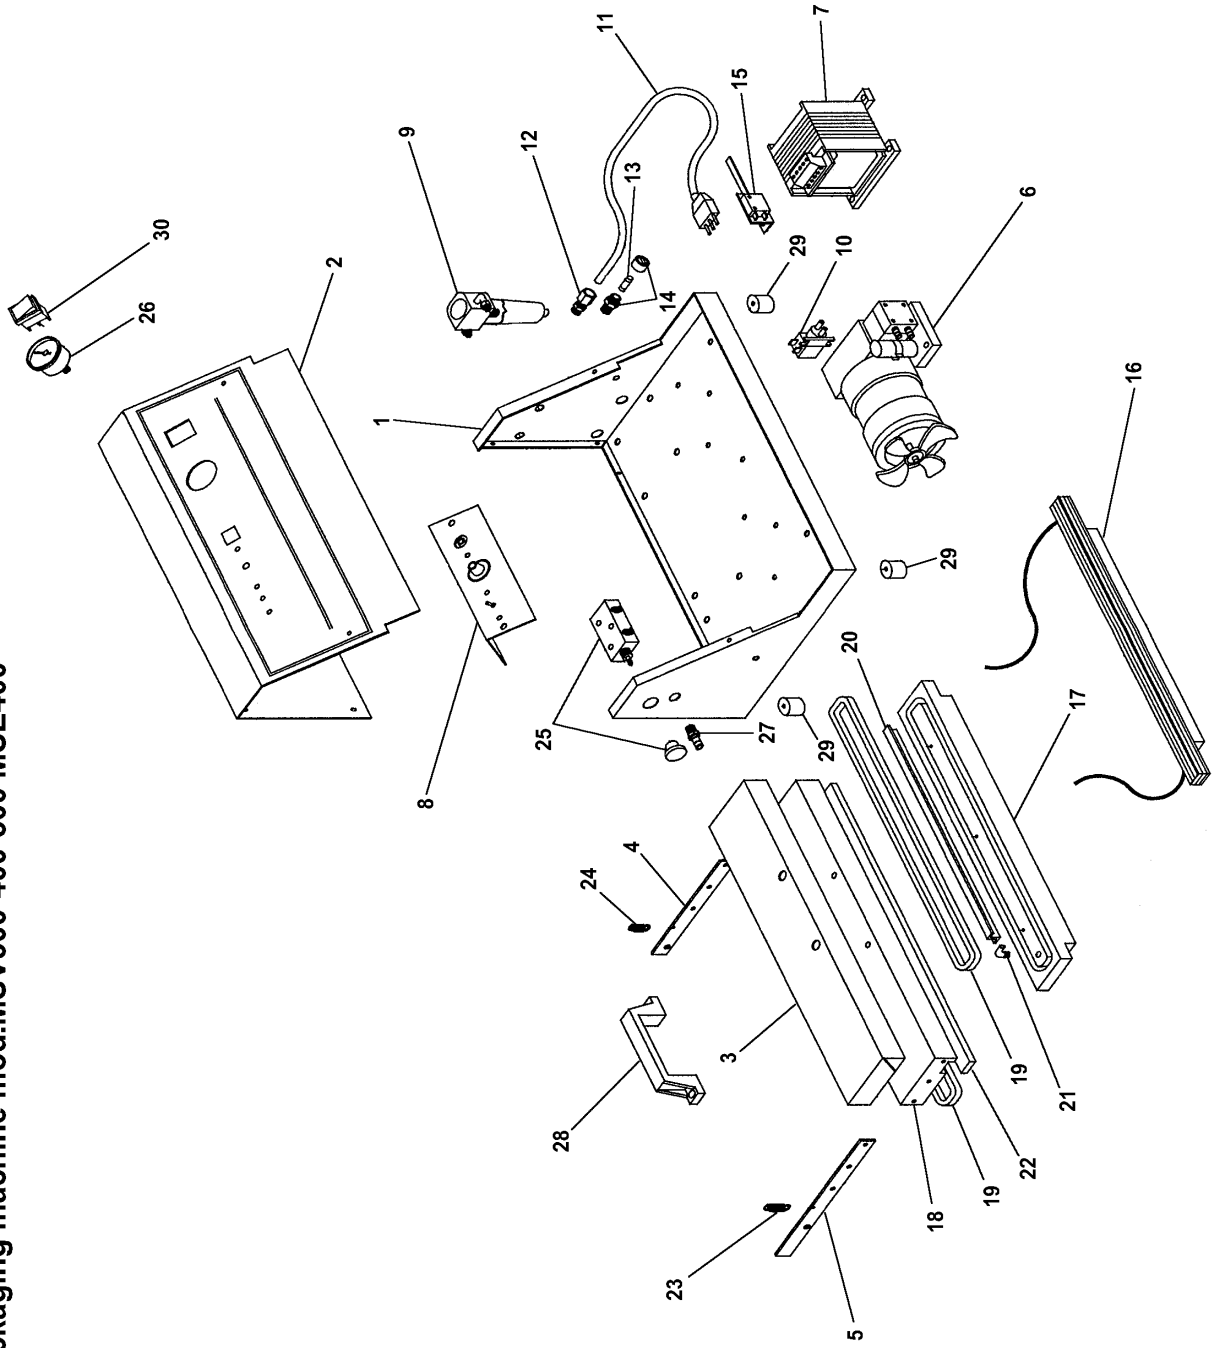

Macchina sottovuoto mod.MSV300-400-500 MSE400
Vacuum packaging machine mod.MSV300-400-500 MSE400

MACCHINA SOTTOVUOTO MOD.MSV300-400-500 MSE400
VACUUM PACKAGING MACHINE MOD.MSV300-400-500 MSE400