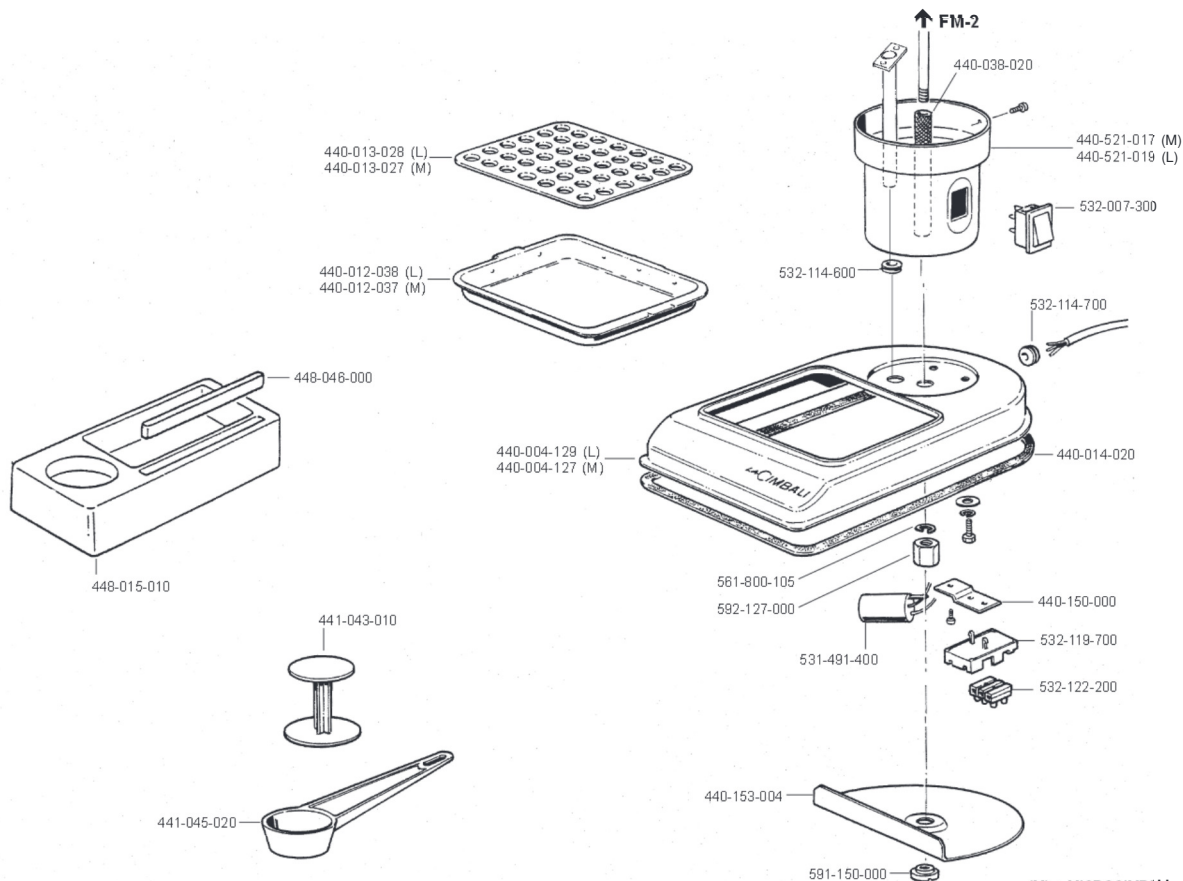

(M)= MICROCIMBALI
(L)= LIBERTY

ED. AUSGABE 06-98

TAB. FM-1

(M)= MICROCIMBALI
(L)= LIBERTY

ED. AUSGABE 06-98

TAB. FM-2

(M) = MICROCIMBALI
(L) = LIBERTY

ED. AUSGABE 06-98

TAB. FM-3