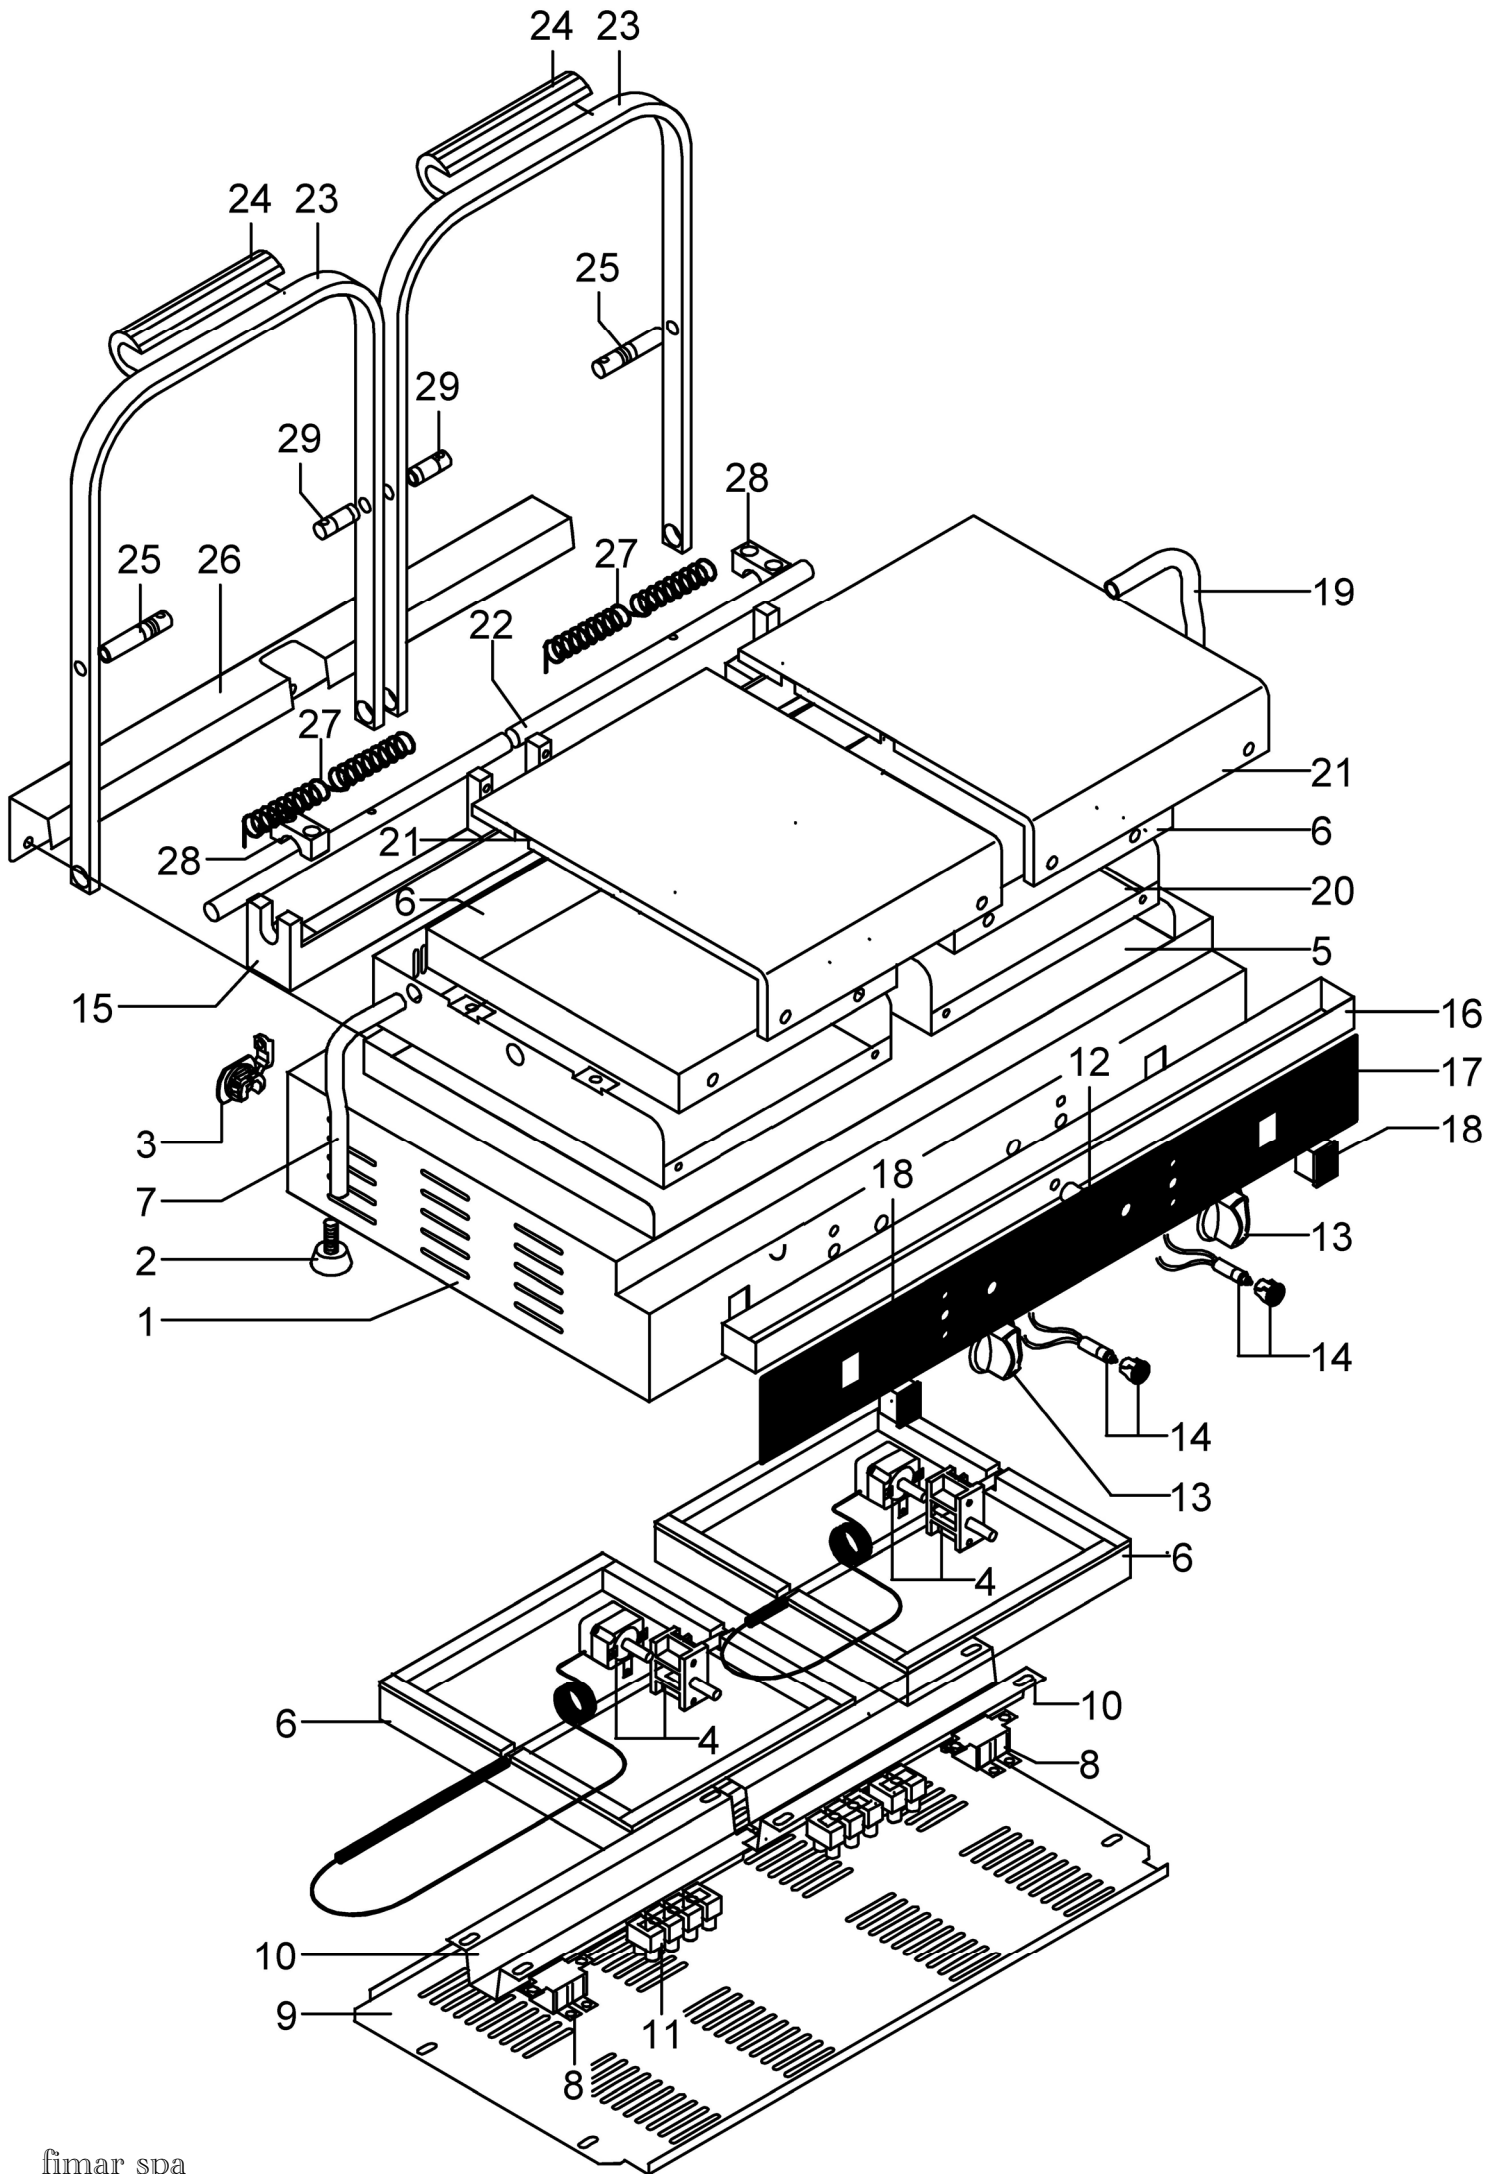

Glaskeramik-Kontaktgrill oben + unten glatt

Artikel-Nr.
255027 (PV55/LL)

Explosionszeichnung / Ersatzteile

Bitte bei Ersatzteilbestellung immer Artikelnummer und
Seriennummer mit angeben!

PV55RL-LL

Pos.	Codice		Caratteristiche	Descrizione	
1	CO5283			Carcassa	<i>Housing</i>
2	CO5284			Piedino	<i>Foot</i>
3	CO5285			Pressacavo	<i>Cable clamp</i>
4	CO5286			Termostato	<i>Thermostat</i>
5	CO5289			Piana	<i>Stone</i>
6	CO5290		850W 230V	Resistenza	<i>Resistance</i>
7	CO5299			Tubo	<i>Tube</i>
8	CO1942			Termostato	<i>Thermostat</i>
11	CO0270			Morsettiera	<i>Terminal box</i>
12	CO5294			Pomello	<i>Knob</i>
13	SL3550			Pomello	<i>Knob</i>
14	CO5295			Lampada	<i>Lamp</i>
15	CO5297			Supporto	<i>Support</i>
16	CO5324			Cassetto raccoglitore	<i>Collecting tray</i>
17	CO5124			Pannello di controllo	<i>Control panel</i>
18	CO5107			Lampada	<i>Lamp</i>
19	CO5298			Tubo	<i>Tube</i>
20	CO5660		Liscio	Piano	<i>Surface</i>
20	CO5661		Rigato	Piano	<i>Surface</i>
22	CO5317			Asta	<i>Rod</i>
23	CO5302			Maniglia	<i>Handle</i>
24	CO5304			Impugnatura	<i>Grip</i>
25	CO5318			Asta	<i>Rod</i>
27	CO5305			Molla	<i>Spring</i>
28	CO5293			Asta	<i>Rod</i>
29	CO5303			Asta	<i>Rod</i>