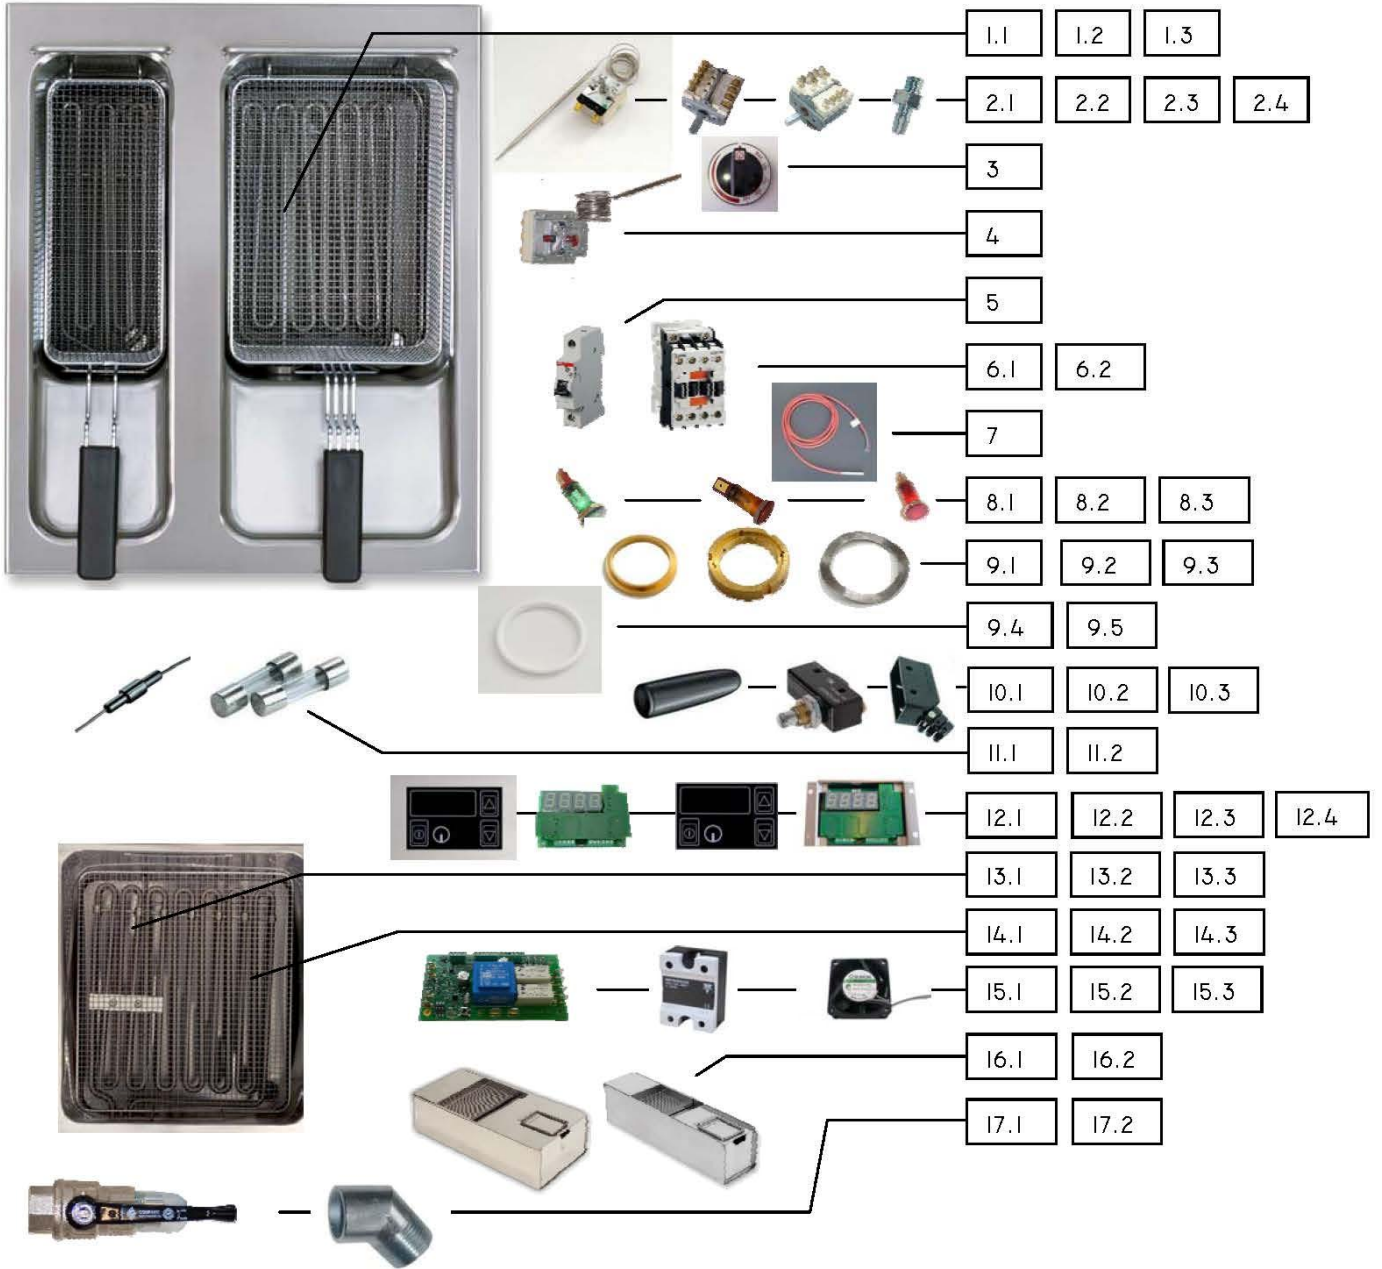

13. Ersatzteilliste