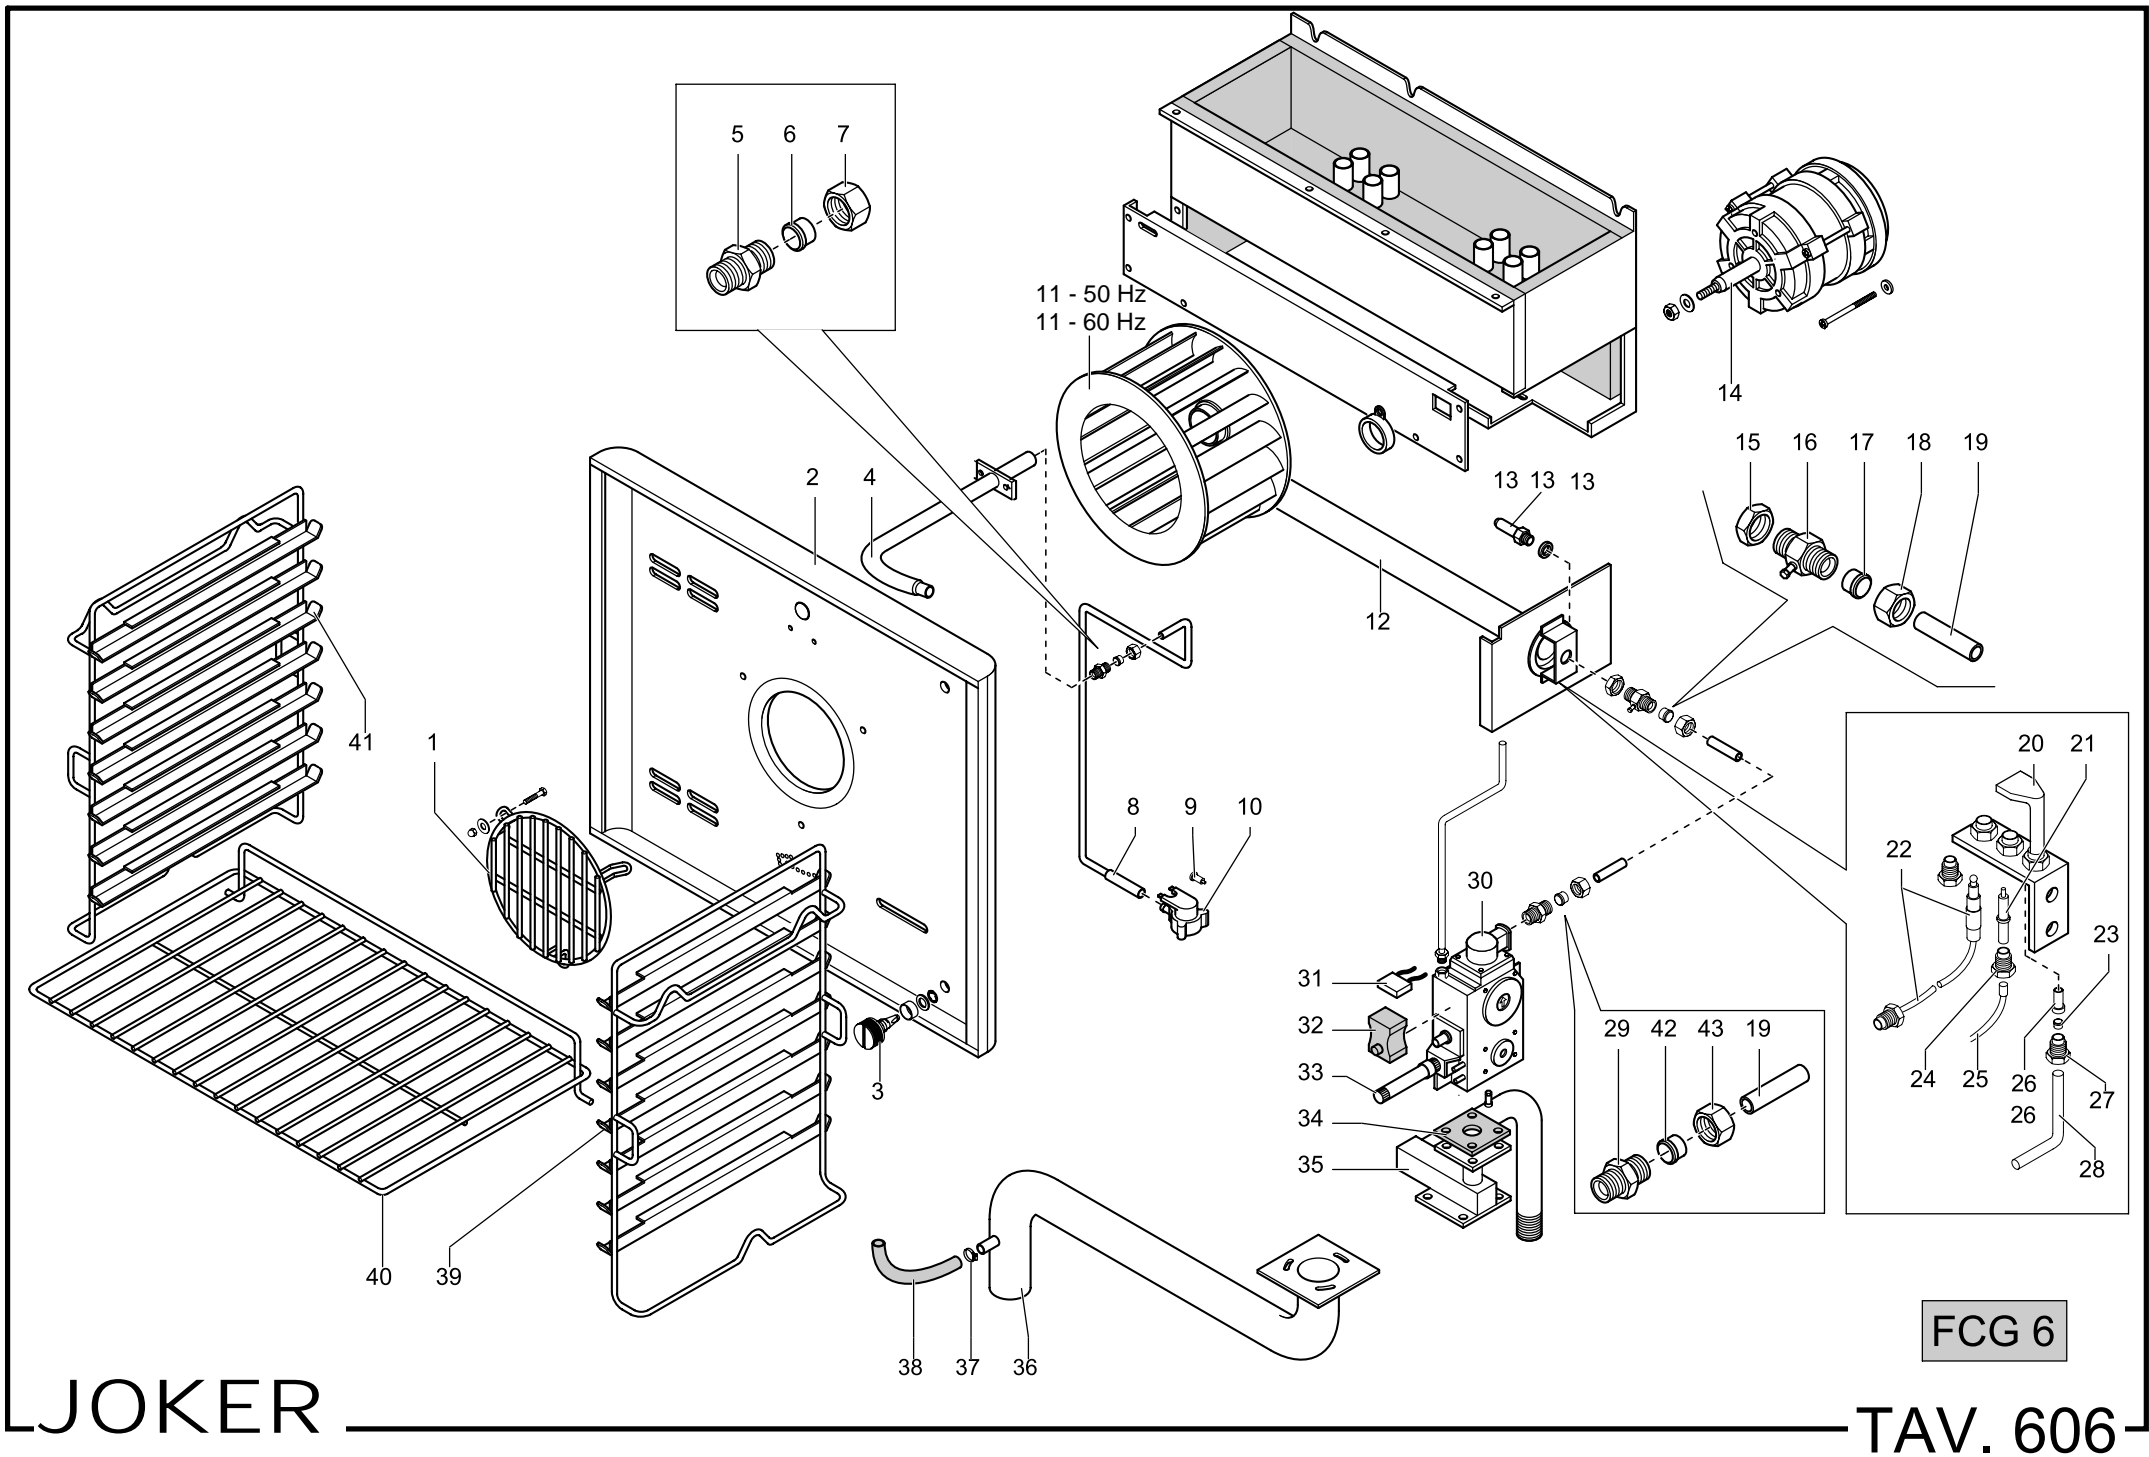

**JOKER**

FCG 6

TAV. 605

FORNI TAV. 605	1	PAFOC00394	CERN.INF.P.F.SX FCV	CHARNIÈRE INFÉRIEUR GAUCHE PORTE DU FOUR	INGE PIN INFER.LEFT	TÜRANGEL UNTENLINKS
FORNI TAV. 605	1	PAFOC00583	CERN.INF.P.F.DX FCV	CHARNIÈRE INFÉRIEUR DROITE PORTE DU FOUR	INGE PIN INF. RIGHT	TÜRANGEL INF. RECHTS
FORNI TAV. 605	2	GAFOC00230	AS.PORTA F.SX FGC065/1	PORTE DU FOUR GAUCHE	OVEN DOOR LEFT	OFENTÜR LINKS
FORNI TAV. 605	3	GAFOC00231	AS.PORTA F.DX FGC065/1	PORTE DU FOUR DROITE	OVEN DOOR RIGHT	OFENTÜR RECHTS
FORNI TAV. 605	3	MPGOM03P00	GUARNIZIONE VETRO	GARNITURE VERRE	GASKET GLASS	GLASDICHTUNG
FORNI TAV. 605	4	RTFOC00360	MANIGLIA	POIGNÉE	HANDLE	HANDGRIFF
FORNI TAV. 605	5	RTFOC00338	ANELLO EST.MAN.P.F.FCV.	ANNEAU EXT. POIGNÉE PORTE DU FOUR	OUTWARD RING OVEN DOOR HANDLE	HANDGRIFF
FORNI TAV. 605	6	RTFOC00401	BASETTA MANIGLIA	EPAISSEUR POIGNÉE	HANDLE	HANDGRIFF
FORNI TAV. 605	7	RTFOC00337	ANELLO INT.GRADINO MAN.P.F.FCV	ANNEAU INTERIEUR EPAISSEUR	INNER RING	INNENRING
FORNI TAV. 605	8	RTFOC00470	CRISTALLO P.F.FEC060 C/VALV.	VERRE CHAUFFE	GLASS CHAMBER	GLAS KAMMER
FORNI TAV. 605	9	GAFOC00233	AS.C/PORTA F.DX FGC065/1	C/PORTE DU FOUR DROITE	C/OVEN DOOR RIGHT	C/OFENTÜR RECHTS
FORNI TAV. 605	9	GAFOC00232	AS.C/PORTA F.SX FGC065/1	C/PORTE DU FOUR GAUCHE	C/OVEN DOOR LEFT	C/OFENTÜR LINKS
FORNI TAV. 605	9	GRFOC00233	*GRUPPO P.F.FGC065/1	GROUPE PORTE DU FOUR GAUCHE	UNIT OVEN DOOR LEFT	GRUPPE OFENTÜR LINKS
FORNI TAV. 605	10	RTFOC00723	GUARNIZ.P.F.FEC065 GIUNTATA	GARNITURE PORTE	GASKET DOOR	TÜRDICHTUNG
FORNI TAV. 605	11	GRFOC00236	*GRUPPO PORTA FORNO DX FGC065/1	GROUPE PORTE DU FOUR DROITE	UNIT OVEN DOOR RIGHT	GRUPPE OFENTÜR RECHTS
FORNI TAV. 605	12	GAFOC00248	AS.CASSETTO DX FGC065	BASSIN DROITE	TRAY RIGHT	SCHUBLADE RECHTS
FORNI TAV. 605	12	GAFOC00164	AS.CASSETTO SX FGC065	BASSIN GAUCHE	TRAY LEFT	SCHUBLADE LINKS
FORNI TAV. 605	13	RTFOC00413	PIEDINO+T.OTTAG.FGC065/87,5	PIED	FOOT	FUSS
FORNI TAV. 605	14	RTFOC00711	MICROINT.FCV. RMP UNIPOL.30907	MICRO-INTERRUPTEUR PORTE DU FOUR	MICRO OVEN DOOR	MIKRO OFENTÜR
FORNI TAV. 605	15	GAFOC00244	AS.CRUSCOTTO FCG/CE6	PANNEAU DE CONTRÔLE	CONTROL PANEL	STIRNBRETT
FORNI TAV. 605	16	PAFOC00416	FIANCO DX FGC065	CÔTÉ DROITE	RIGHT SIDE	RECHTE SEITE
FORNI TAV. 605	17	PAFOC00417	POSTERIORE INOX FGC065	ARRIÈRE EXT.	POSTERIOUR EXT.	HINTEN AUSSEN
FORNI TAV. 605	18	GAFOC00159	AS.COPERCHIO FGC065	COUVERCLE EXT.	COVER EXT.	ABDECKUNG
FORNI TAV. 605	19	PAFOC00418	FIANCO SX FGC065	CÔTÉ GAUCHE	LEFT SIDE	LINKE SEITE
FORNI TAV. 605	20	GAFOC00213	AS.CERN.SUP.DX P.F.FCV	CHARNIÈRE SUPÉRIEURE DROITE	INGE PIN SUP. RIGHT	TÜRANGEL RECHTS
FORNI TAV. 605	20	GAFOC00030	AS.CERN.SUP.SX P.F.FCV.	CHARNIÈRE SUPÉRIEURE GAUCHE	INGE PIN SUPER.LEFT	TÜRANGEL OBEN LINKS
FORNI TAV. 605	21	GAFOC00027	AS.C/FORO CASS.FCV.	COUVRE TROU	PLUG	LOCHABDECKUNGSPFROPFEN
FORNI TAV. 605	22	RTFOC00555	AT.GRIGLIA LAT.F.FCV	ATTAQUE GRILLE LATÉRALE	GRILL CONNECTION SIDE	GRILLAUFPLAGE SEITE
FORNI TAV. 605	23	RTFOC00415	ASTA TRAS.SCA.COND.FGC065 NICH	BARRE TRANSVERSAL	ROD TRANSVERS.	STAB
FORNI TAV. 605	24	RTFOC00412	ASTA ANT.SCA.COND.FGC065 NICH.	BARRE ANTÉRIEUR	ROD ANTERIOUR	STAB VORNE
FORNI TAV. 605	25	RTFOC00392	MANOP.COND.FCV.TURCH.EKK25B	BOUTON	KNOB	DREHGRIFF
FORNI TAV. 605	26	RTFOC00382	*CORNICI FIS.VETRO P/LAMP.FCV	CADRE DU PORTELAMPE	MOULDING P/LAMP	UMRAHMUNG P/LAMPE
FORNI TAV. 605	27	RTFOC00202	GUARNIZIONE P/LAMPADA	GARNITURE DU PORTELAMPE	GASKET P/LAMP	DICHTUNG P/LAMPE
FORNI TAV. 605	28	RTFOC00201	*VETRO P/LAMPADA FCV.	VERRE DU PORTELAMPE	GLASS P/LAMP	GLAS P/LAMPE
FORNI TAV. 605	29	RTFOC00036	PORTA LAMPADA	PORTELAMPE	DOOR LAMP	PORTA LAMPE
FORNI TAV. 605	30	RTFOC00037	LAMPADA	LAMPE	LAMP	LAMPE
FORNI TAV. 605	31	GAFOC00005	SERRATURA	SERRURE	LOCK	SCHLOSS
FORNI TAV. 605	32	RTFOC00009	GANCIO	CROCHET	HOOK	HAKEN
FORNI TAV. 605	33	RTFOC00005	ZOCCOLO ESTERNO	GODET EXTÉRIEUR	OUTWARD BASE	SOCKEL AUSSEN
FORNI TAV. 605	33	RTFOC00005	ZOCCOLO ESTERNO	GODET EXTÉRIEUR	OUTWARD BASE	SOCKEL AUSSEN
FORNI TAV. 605	34	RTFOC00057	ZOCCOLO CENTRALE	GODET CENTRAL	CENTRAL BASE	SOCKEL ZENTRAL
FORNI TAV. 605	35	AFC0000470	CAMINO ANTIVENTO	CHEMINÉE ANTIVENT	CHIMNEY	KAMIN WINDSCHUTZ