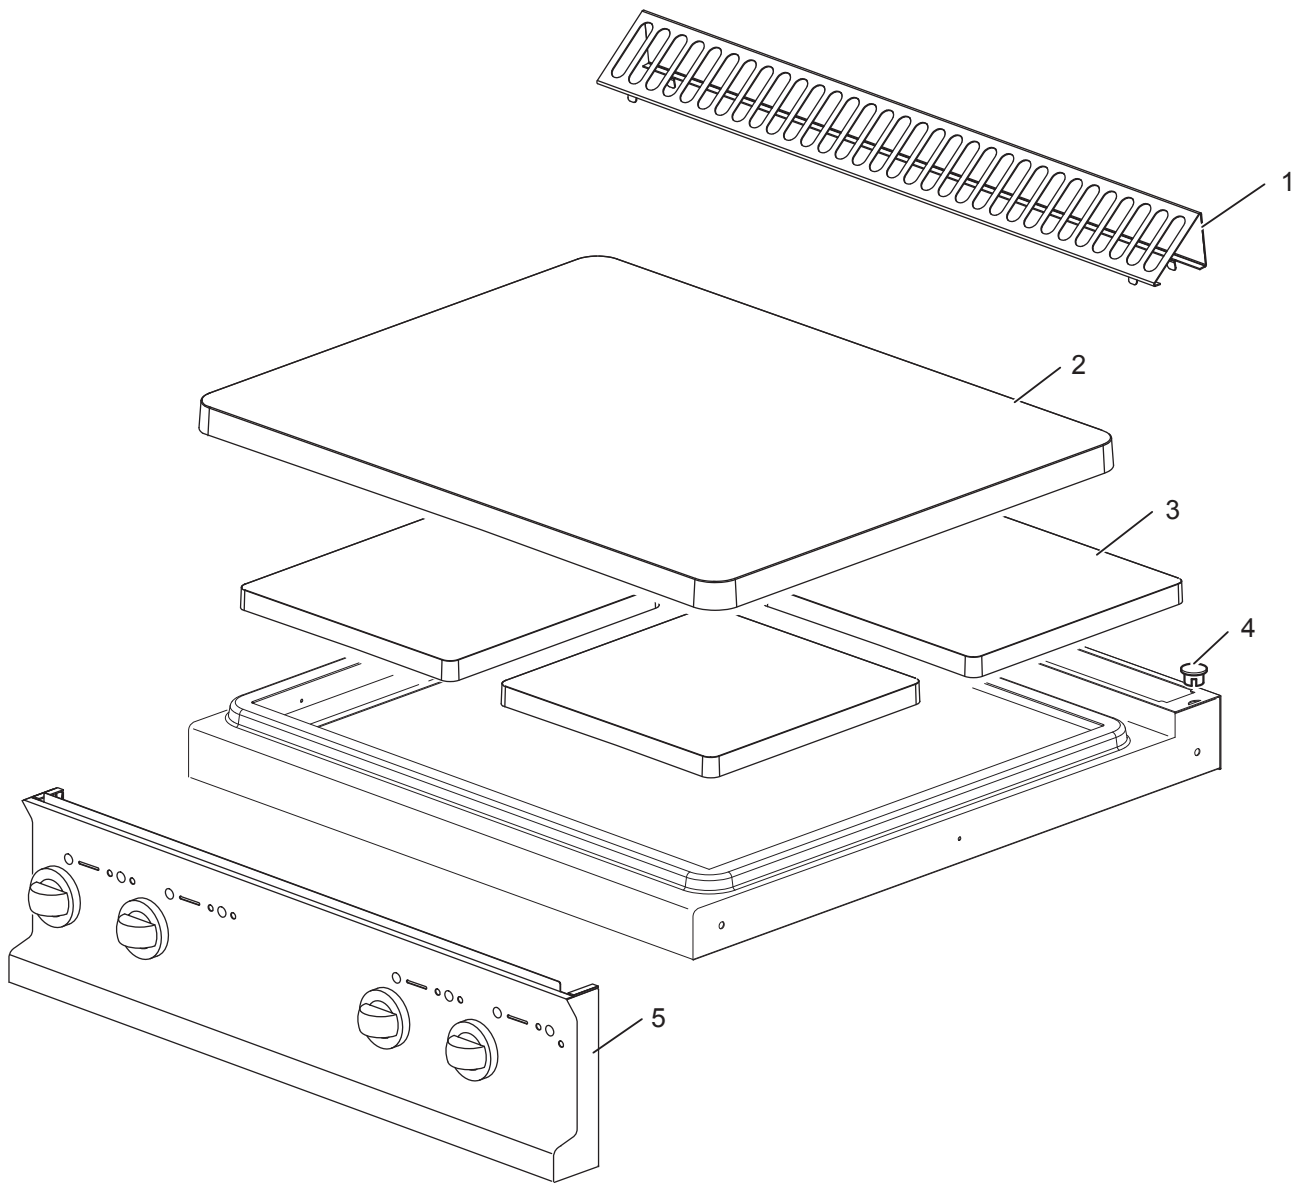

As Informações e desenhos podem estar um pouco diferente da realidade e são puramente indicativas. O fabricante pode modificar estas informações a qualquer momento sem aviso prévio.

Nr.	Code	Title	Recommended
1.	184977	<i>GRILLE POUR CHEMINÉE</i>	
2.	184458	<i>PLAN DE CUISSON</i>	
3.	RIC0004752	<i>RESISTANCE 2,25KW</i>	S
4.	163603	<i>BOUCHON FIX.PLAQUE DOMINA</i>	N
5.	171602	<i>CONTROL PANEL</i>	N
6.	176318	<i>ELASTIC METAL CLIP -WASHER DIAM 4 MM</i>	S
7.	171439	<i>GAS VALVE KNOB HOUSING G4S11</i>	S
9.	171436	<i>COMMUTATOR KNOB</i>	S
10.	174822	<i>THERMOSTAT RING</i>	S