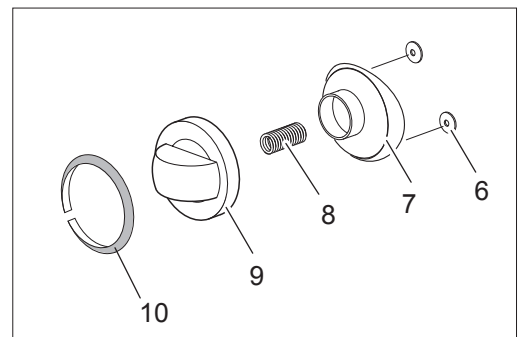

As Informações e desenhos podem estar um pouco diferente da realidade e são puramente indicativas. O fabricante pode modificar estas informações a qualquer momento sem aviso prévio.

Nr.	Code	Title	Recommended
1.	184977	<i>GRILLE POUR CHEMINÉE</i>	
2.	184458	<i>PLAN DE CUISSON</i>	
3.	RIC0004752	<i>RESISTANCE 2,25KW</i>	S
4.	163603	<i>BOUCHON FIX.PLAQUE DOMINA</i>	N
5.	171602	<i>CONTROL PANEL</i>	N
6.	176318	<i>ELASTIC METAL CLIP -WASHER DIAM 4 MM</i>	S
7.	171439	<i>GAS VALVE KNOB HOUSING G4S11</i>	S
9.	171436	<i>COMMUTATOR KNOB</i>	S
10.	174822	<i>THERMOSTAT RING</i>	S