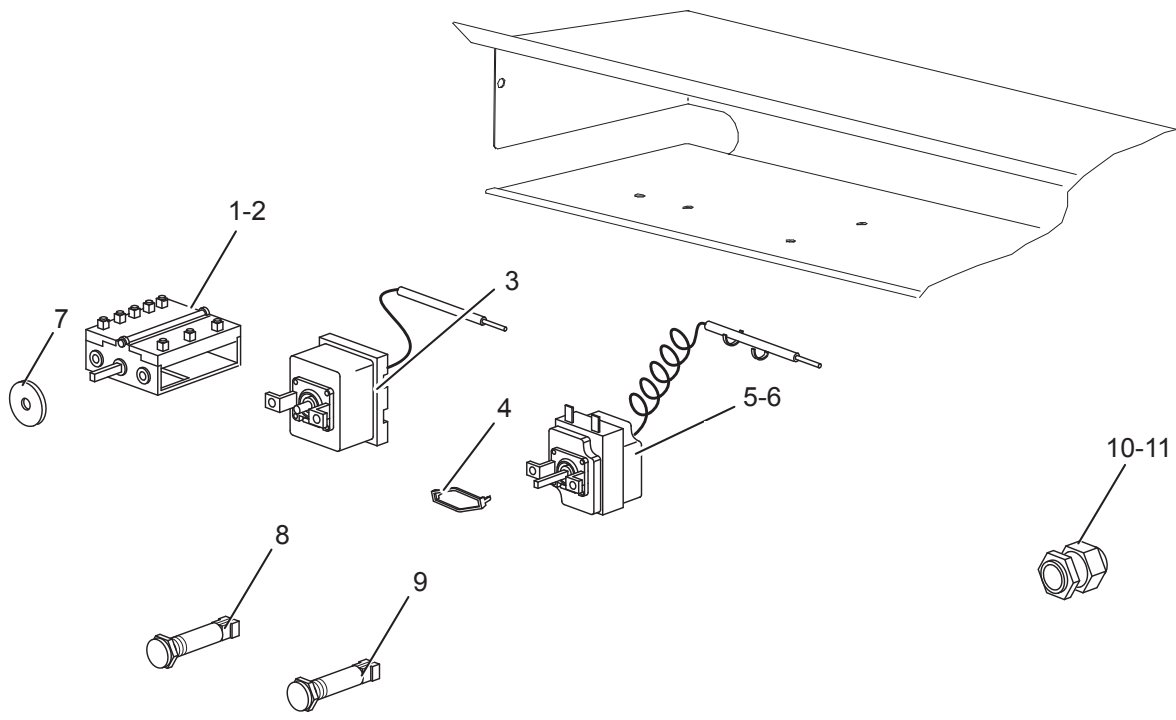

Nr.	Code	Title	Recommended
1.	RTBF900007	COMMUTATEUR EFT47/46 4941015300	S
4.	RTCU900112	ETRIER, HAUT COMM/THERM 617079	S
5.	RIC0004643	ET99 THERMOSTAT	S
7.	RTCU800185	JOINT BARRE COMMUTATEUR	S
8.	166465	LAMPE-TEMOIN VERT SL-CO27500	S
9.	166466	LAMPE-TEMOIN ORANGE SL-CO27500	S
10.	RTBF700021	CABLE PG16 53015040+D53019040	N