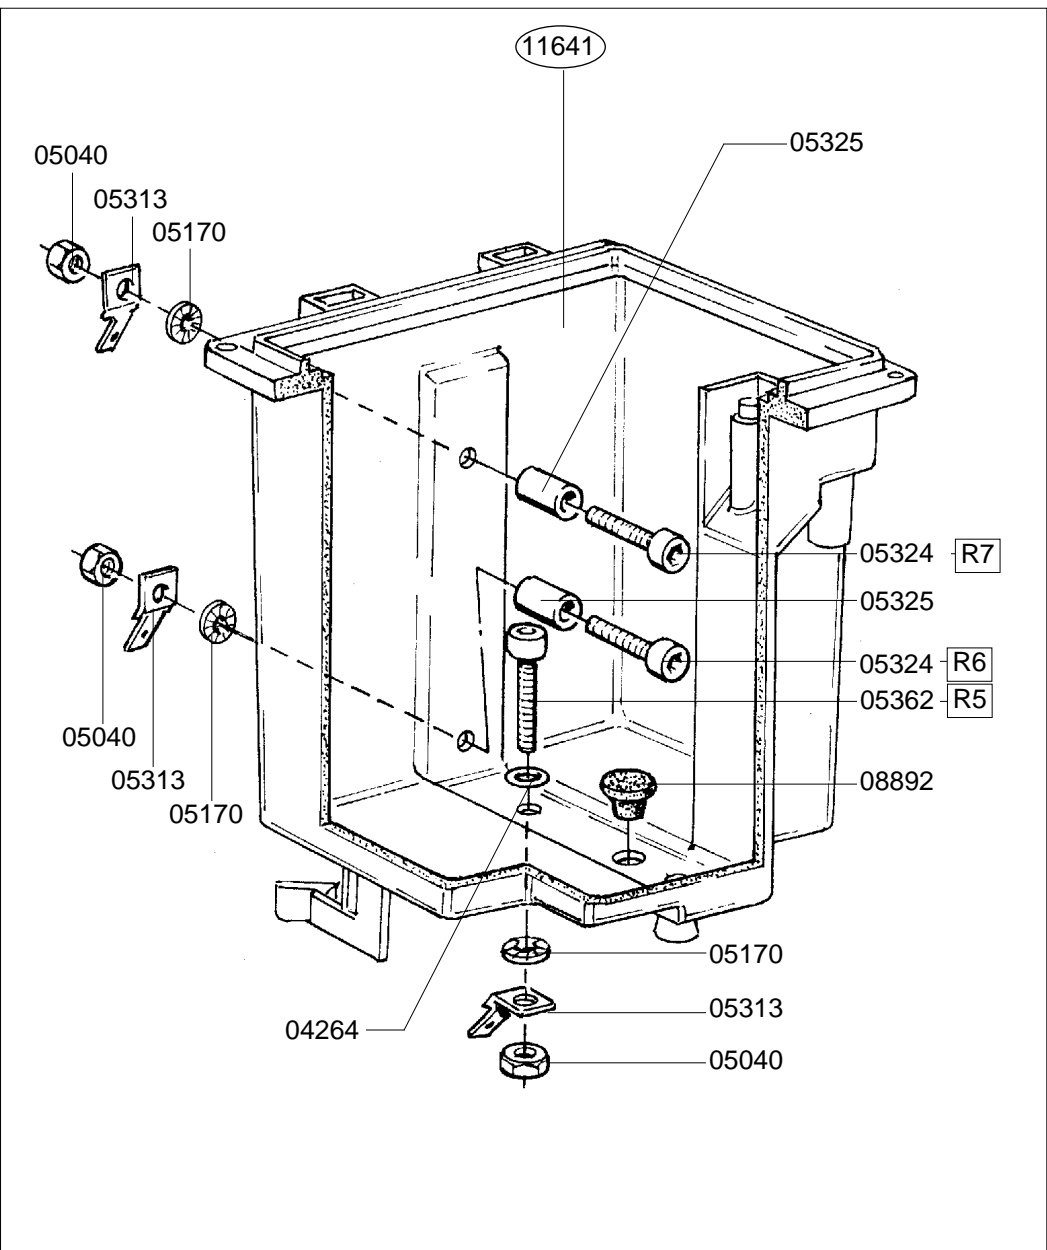

Type : T A100W 2N~ 380-415V	From mach.nr. : 3G22653	Page : 1-2	Drawer : A.V.
Artikel : 10244-9	Date : 09/97	Rev. : 15 22-04-98	Date : 16-12-97
Rated voltage : 2N~ 380-415V 50-60Hz 4200W	<b>Spare Part Info</b>		***** Animo ***** <b>Assen - Holland</b>

Type : T A100W 2N~ 380-415V	From mach.nr. : 3G22653	Page : 2-2	Drawer : A.V.
Artikel : 10244-9	Date : 09/97	Rev. : 15 22-04-98	Date : 16-12-97
Rated voltage : 2N~ 380-415V 50-60Hz 4200W	<b>Spare Part Info</b>	***** Animo ***** <b>Assen - Holland</b>	