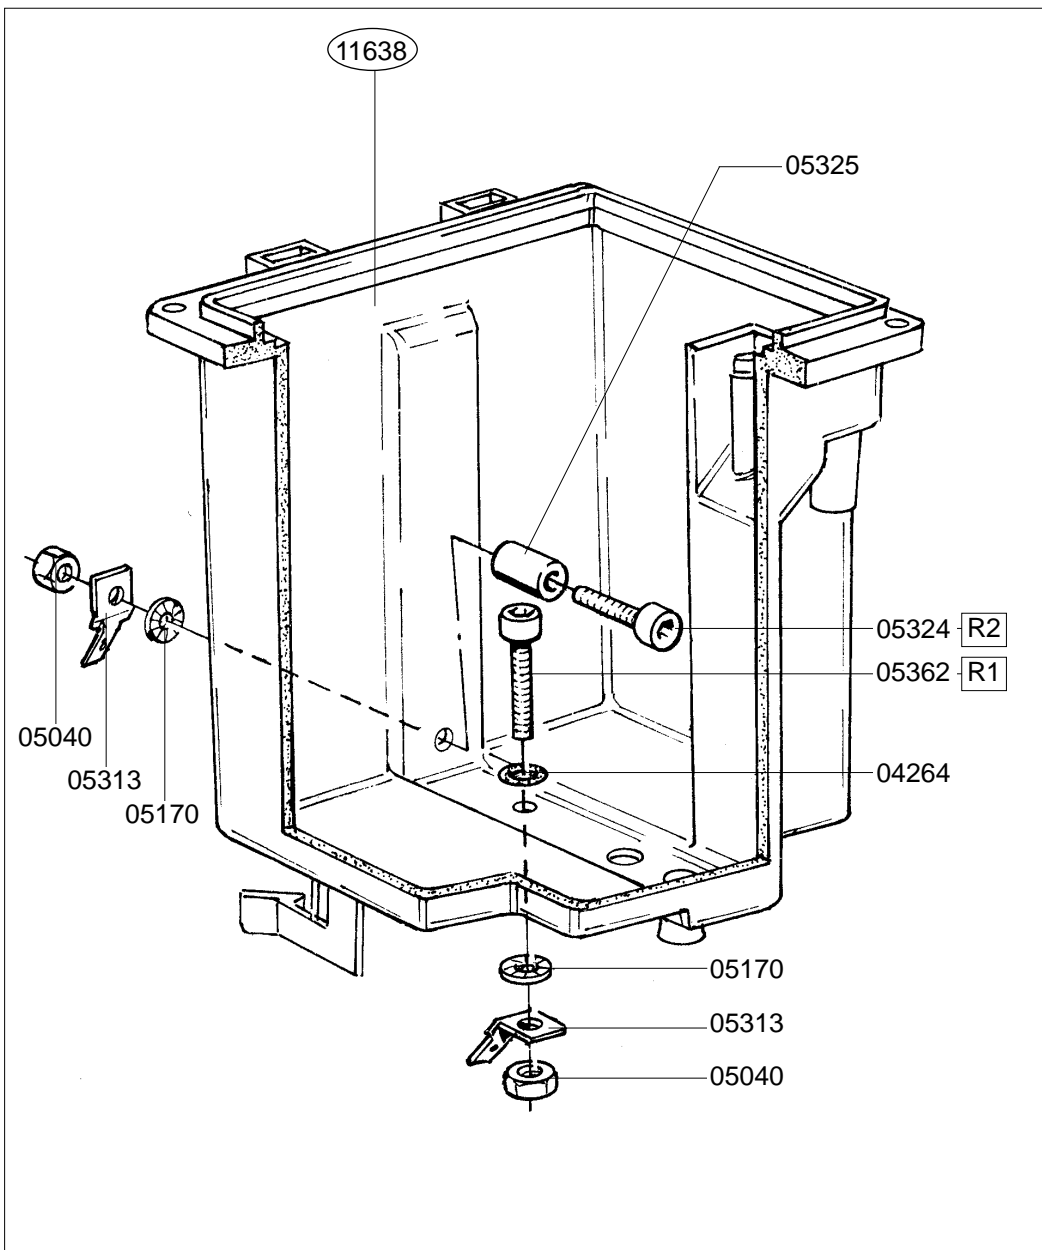

Type : T A100W 2N~ 380-415V	From mach.nr. : 3G22653	Page : 1-2	Drawer : A.V.
Artikel : 10244-9	Date : 09/97	Rev. : 15 22-04-98	Date : 16-12-97
Rated voltage : 2N~ 380-415V 50-60Hz 4200W	<b>Spare Part Info</b>		***** Animo ***** <b>Assen - Holland</b>

Type : T A100W 2N~ 380-415V	From mach.nr. : 3G22653	Page : 2-2	Drawer : A.V.
Artikel : 10244-9	Date : 09/97	Rev. : 15 22-04-98	Date : 16-12-97
Rated voltage : 2N~ 380-415V 50-60Hz 4200W	<b>Spare Part Info</b>	***** Animo ***** <b>Assen - Holland</b>	