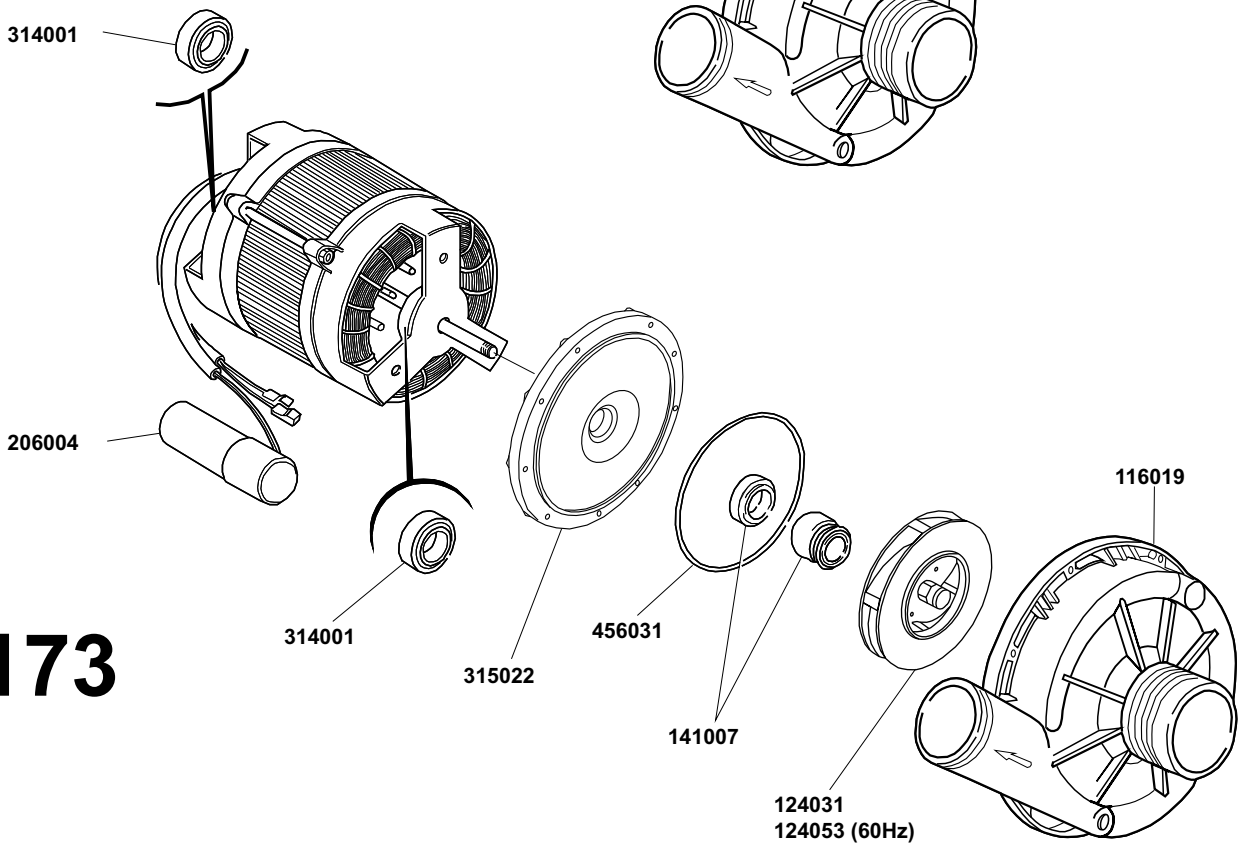

**SPARE PARTS CATALOGUE
ERSATZTEILKATALOG
CATALOGUE PIECES DETACHEES
CATALOGO PARTI RICAMBIO
CATALOGO DE PIEZAS DE RECAMBIO
CATALOGO PEÇAS DE REPOSIÇÃO**

LF50-LF55

21-02-2005

*Optional

2a

3a

*Optional

5

B. 237

130109 (230V- 50Hz)
130119 (230V- 60Hz)

T. 173

130126 (230V- 50Hz)
130133 (230V- 60Hz)

T. 175