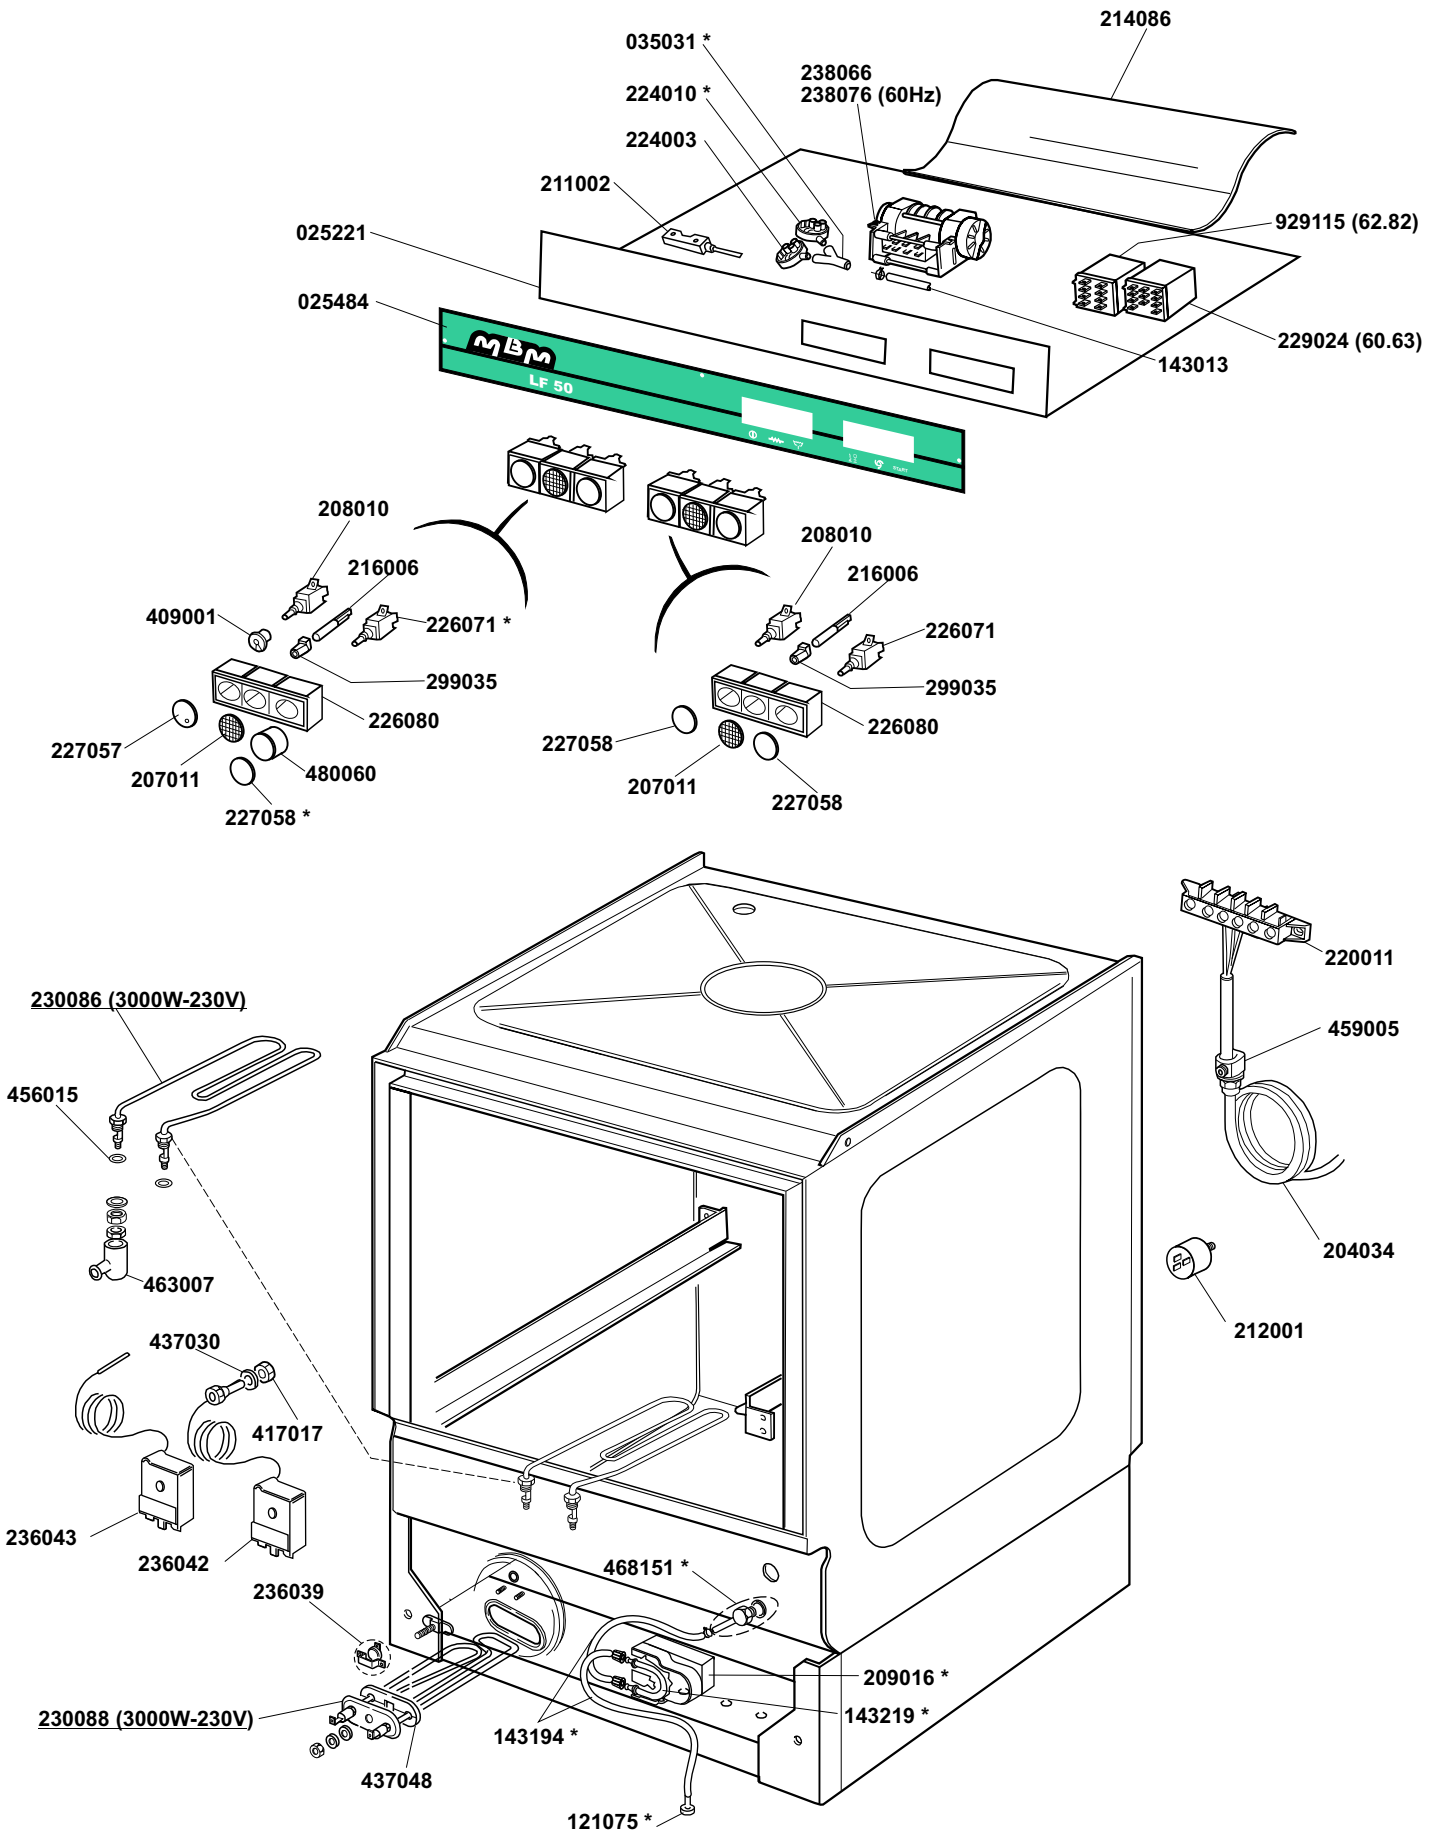

**SPARE PARTS CATALOGUE
ERSATZTEILKATALOG
CATALOGUE PIECES DETACHEES
CATALOGO PARTI RICAMBIO
CATALOGO DE PIEZAS DE RECAMBIO
CATALOGO PEÇAS DE REPOSIÇÃO**

LF50-LF55

21-02-2005

*Optional

2a

3a

*Optional

5

B. 237

130109 (230V- 50Hz)
130119 (230V- 60Hz)

T. 173

130126 (230V- 50Hz)
130133 (230V- 60Hz)

T. 175