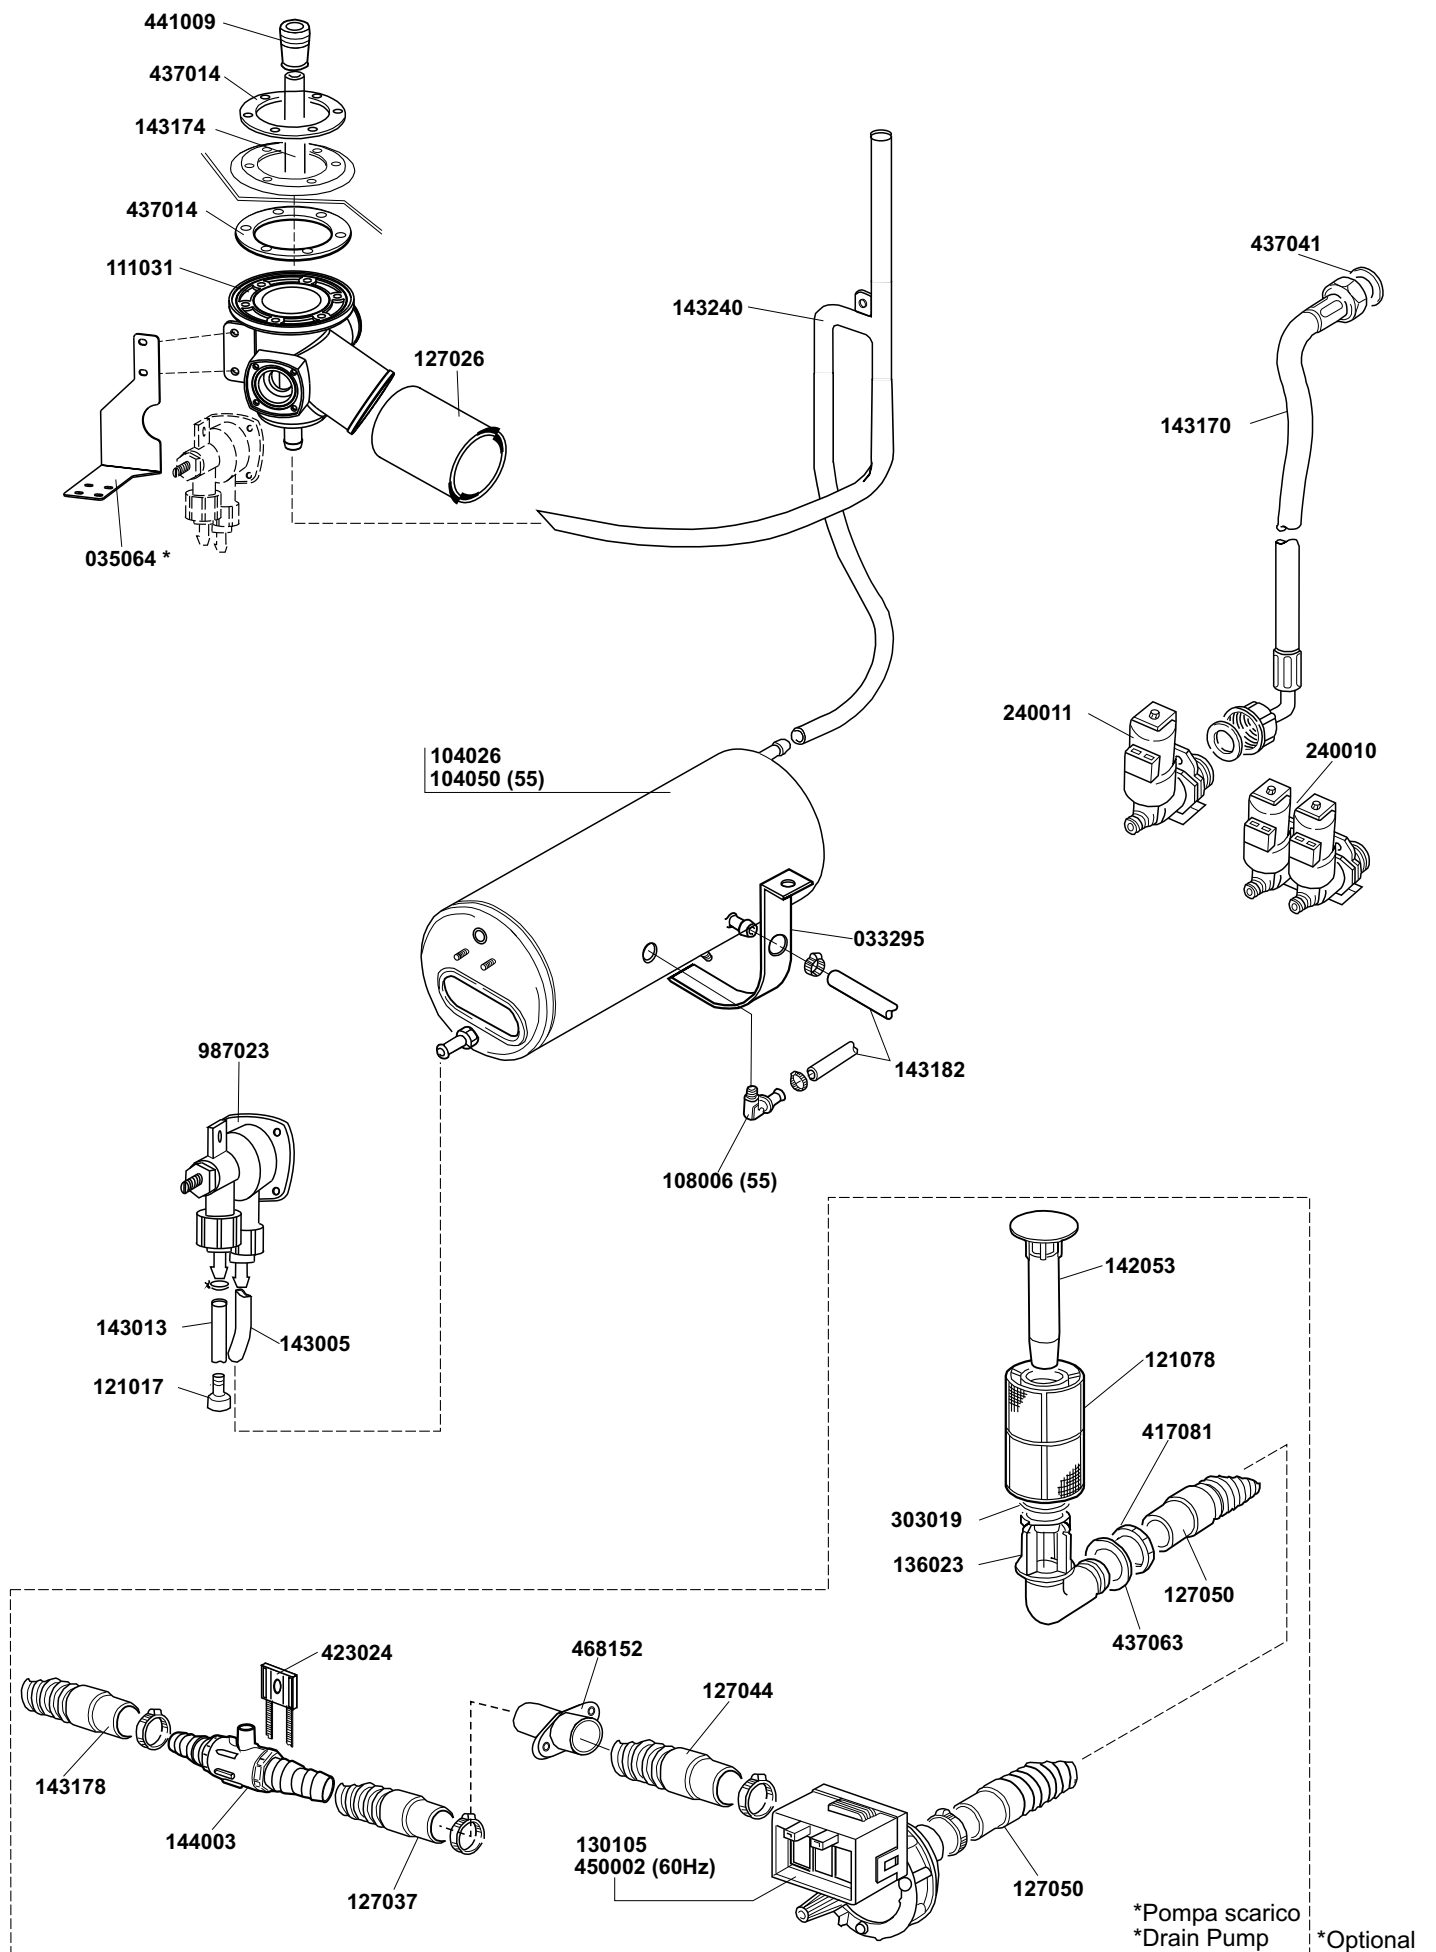

**SPARE PARTS CATALOGUE
ERSATZTEILKATALOG
CATALOGUE PIECES DETACHEES
CATALOGO PARTI RICAMBIO
CATALOGO DE PIEZAS DE RECAMBIO
CATALOGO PEÇAS DE REPOSIÇÃO**

LF50-LF55

21-02-2005

*Optional

2a

3a

*Optional

5

B. 237

130109 (230V- 50Hz)
130119 (230V- 60Hz)

T. 173

130126 (230V- 50Hz)
130133 (230V- 60Hz)

T. 175