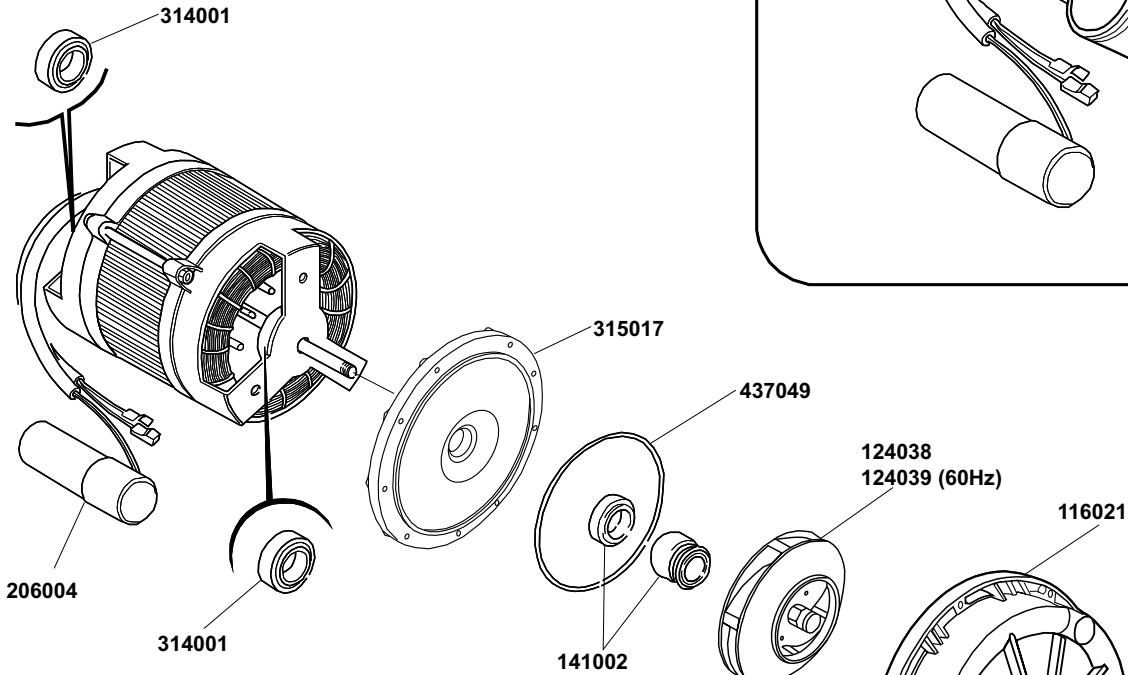

**SPARE PARTS CATALOGUE
ERSATZTEILKATALOG
CATALOGUE PIECES DETACHEES
CATALOGO PARTI RICAMBIO
CATALOGO DE PIEZAS DE RECAMBIO
CATALOGO PEÇAS DE REPOSIÇÃO**

LF50-LF55

21-02-2005

*Optional

2a

3a

*Optional

5

B. 237

130109 (230V- 50Hz)
130119 (230V- 60Hz)

T. 173

130126 (230V- 50Hz)
130133 (230V- 60Hz)

T. 175