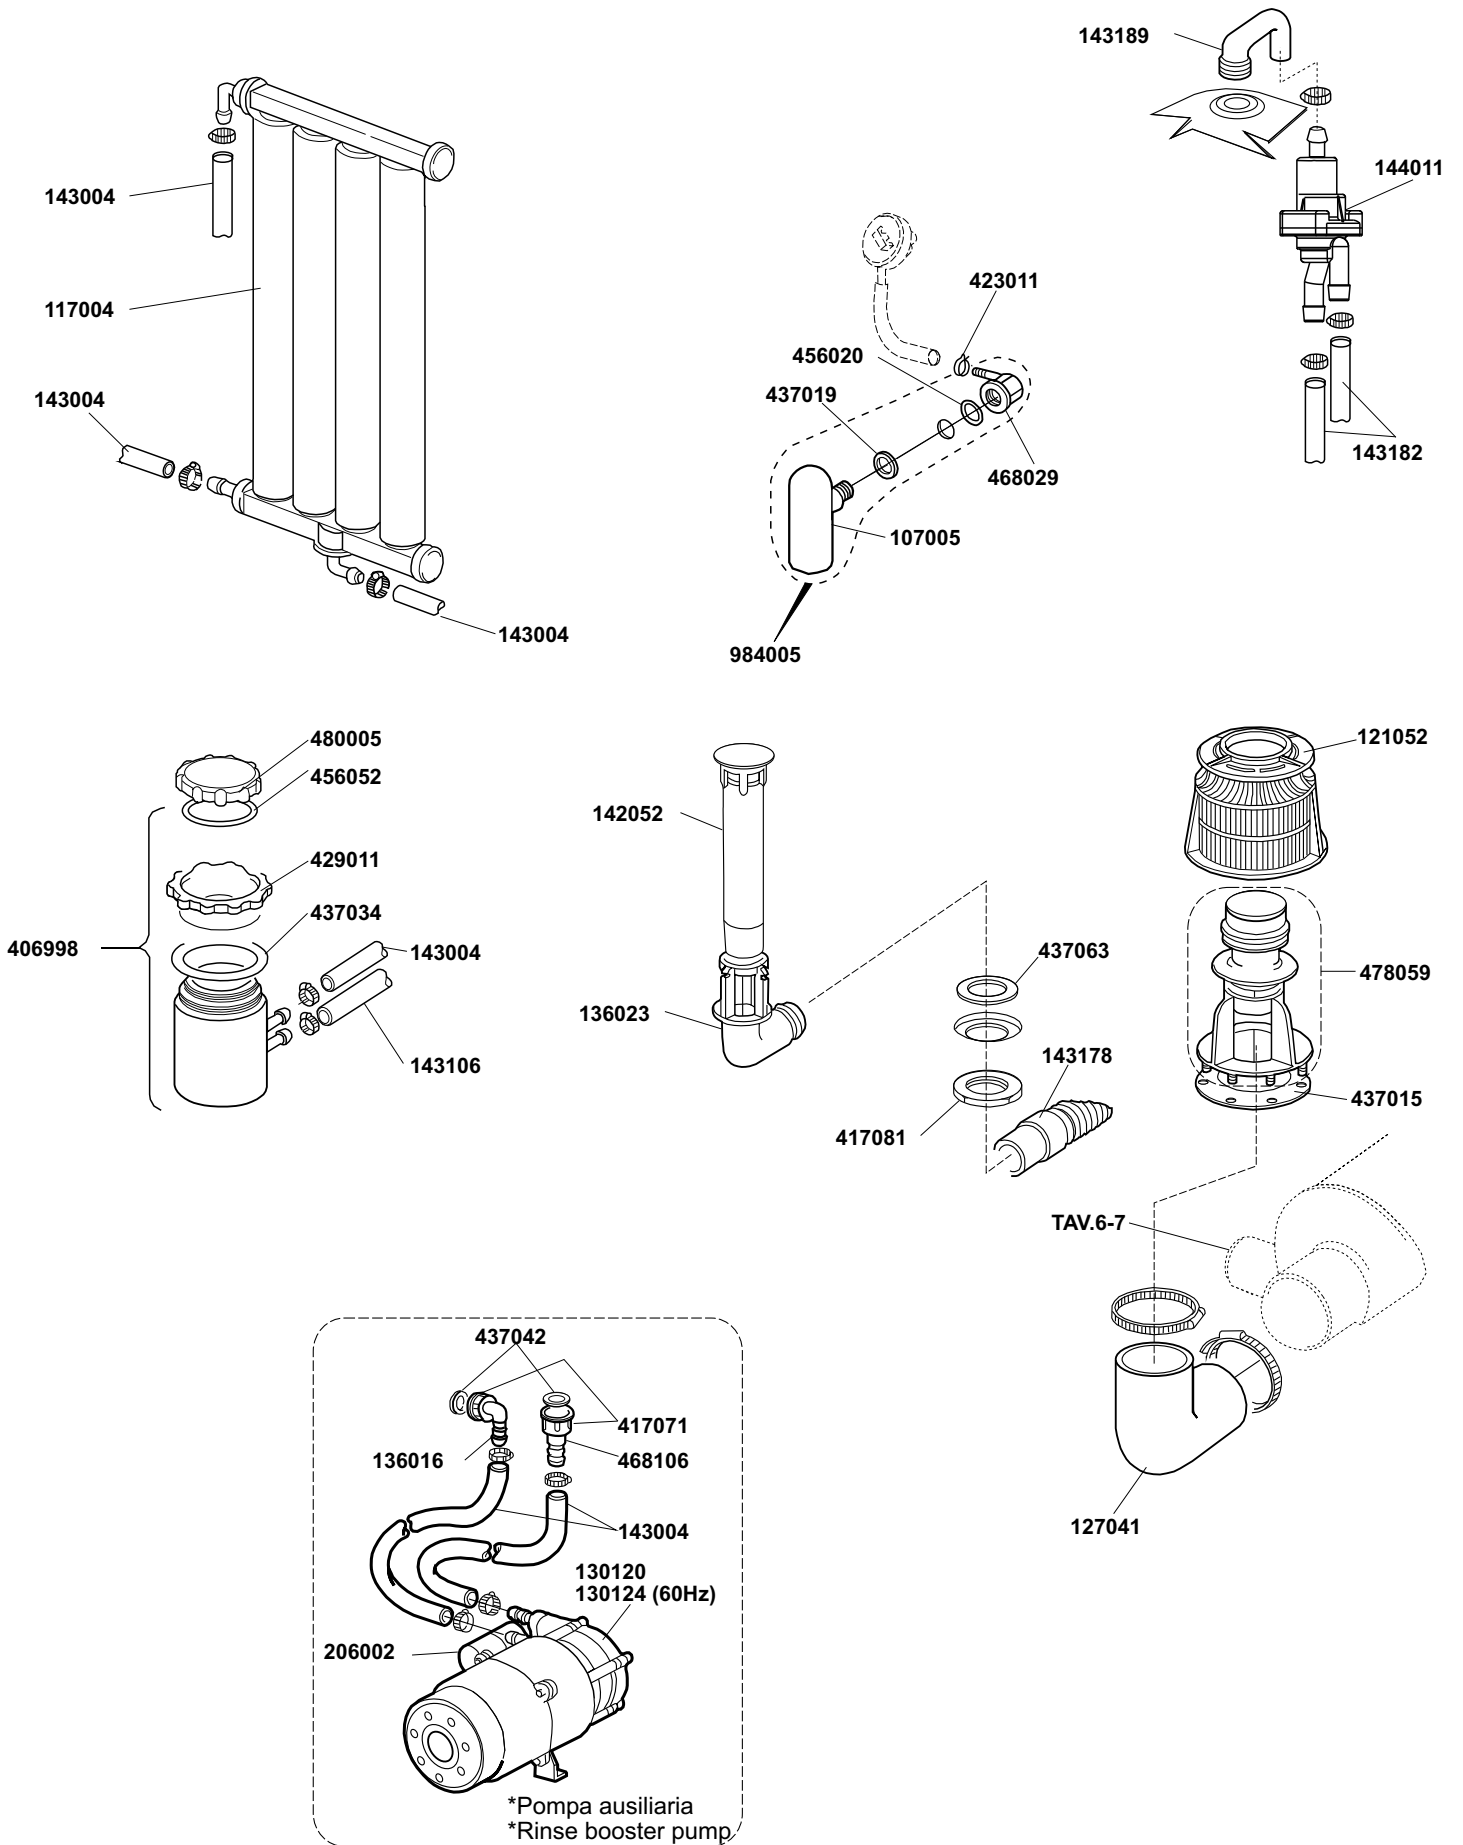

**SPARE PARTS CATALOGUE
ERSATZTEILKATALOG
CATALOGUE PIECES DETACHEES
CATALOGO PARTI RICAMBIO
CATALOGO DE PIEZAS DE RECAMBIO
CATALOGO PEÇAS DE REPOSIÇÃO**

LF50-LF55

21-02-2005

*Optional

2a

3a

*Optional

5

B. 237

130109 (230V- 50Hz)
130119 (230V- 60Hz)

T. 173

130126 (230V- 50Hz)
130133 (230V- 60Hz)

T. 175