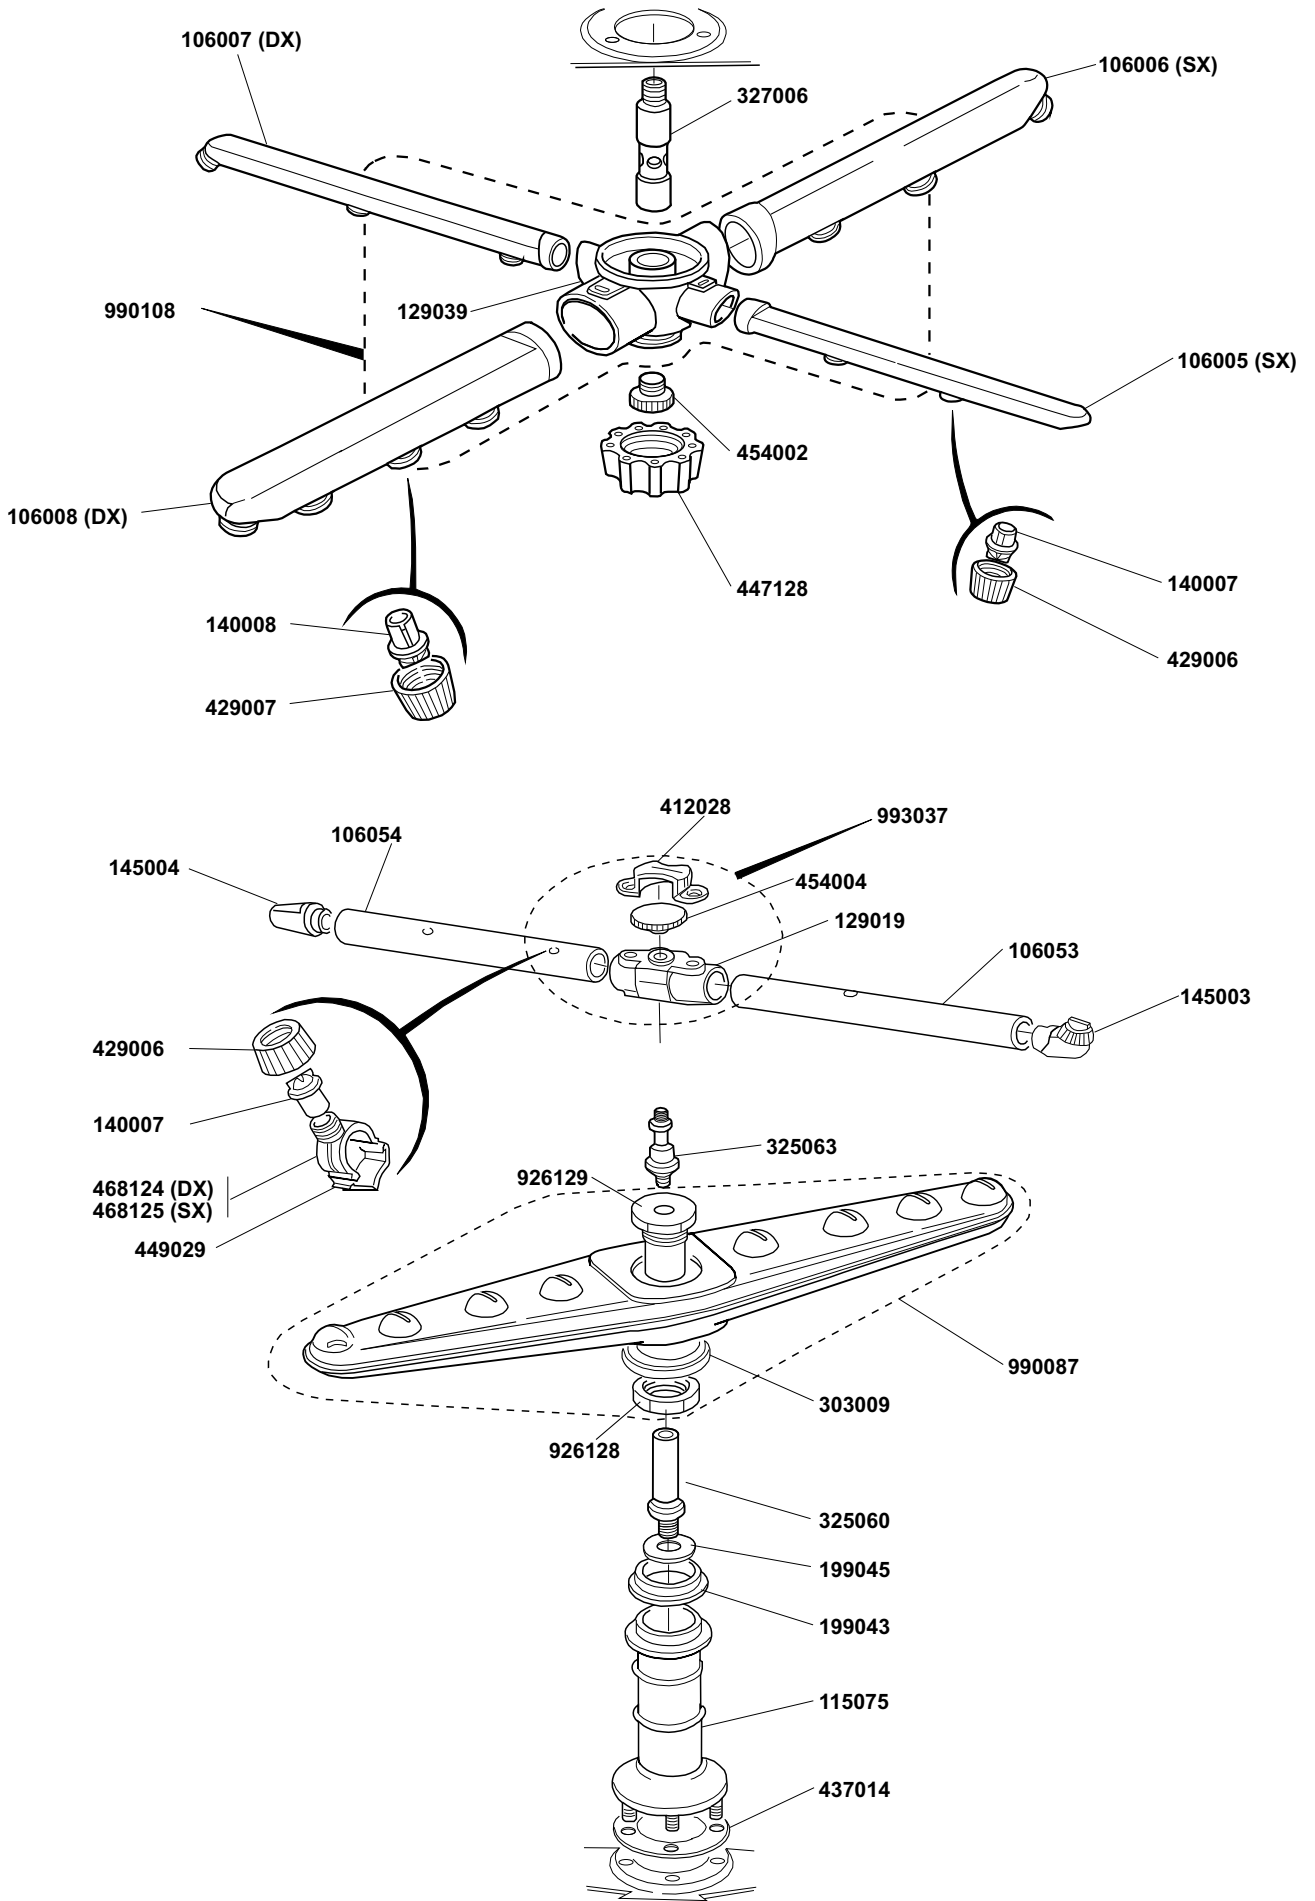

**SPARE PARTS CATALOGUE
ERSATZTEILKATALOG
CATALOGUE PIECES DETACHEES
CATALOGO PARTI RICAMBIO
CATALOGO DE PIEZAS DE RECAMBIO
CATALOGO PEÇAS DE REPOSIÇÃO**

LF50-LF55

21-02-2005

*Optional

2a

3a

*Optional

5

B. 237

130109 (230V- 50Hz)
130119 (230V- 60Hz)

T. 173

130126 (230V- 50Hz)
130133 (230V- 60Hz)

T. 175