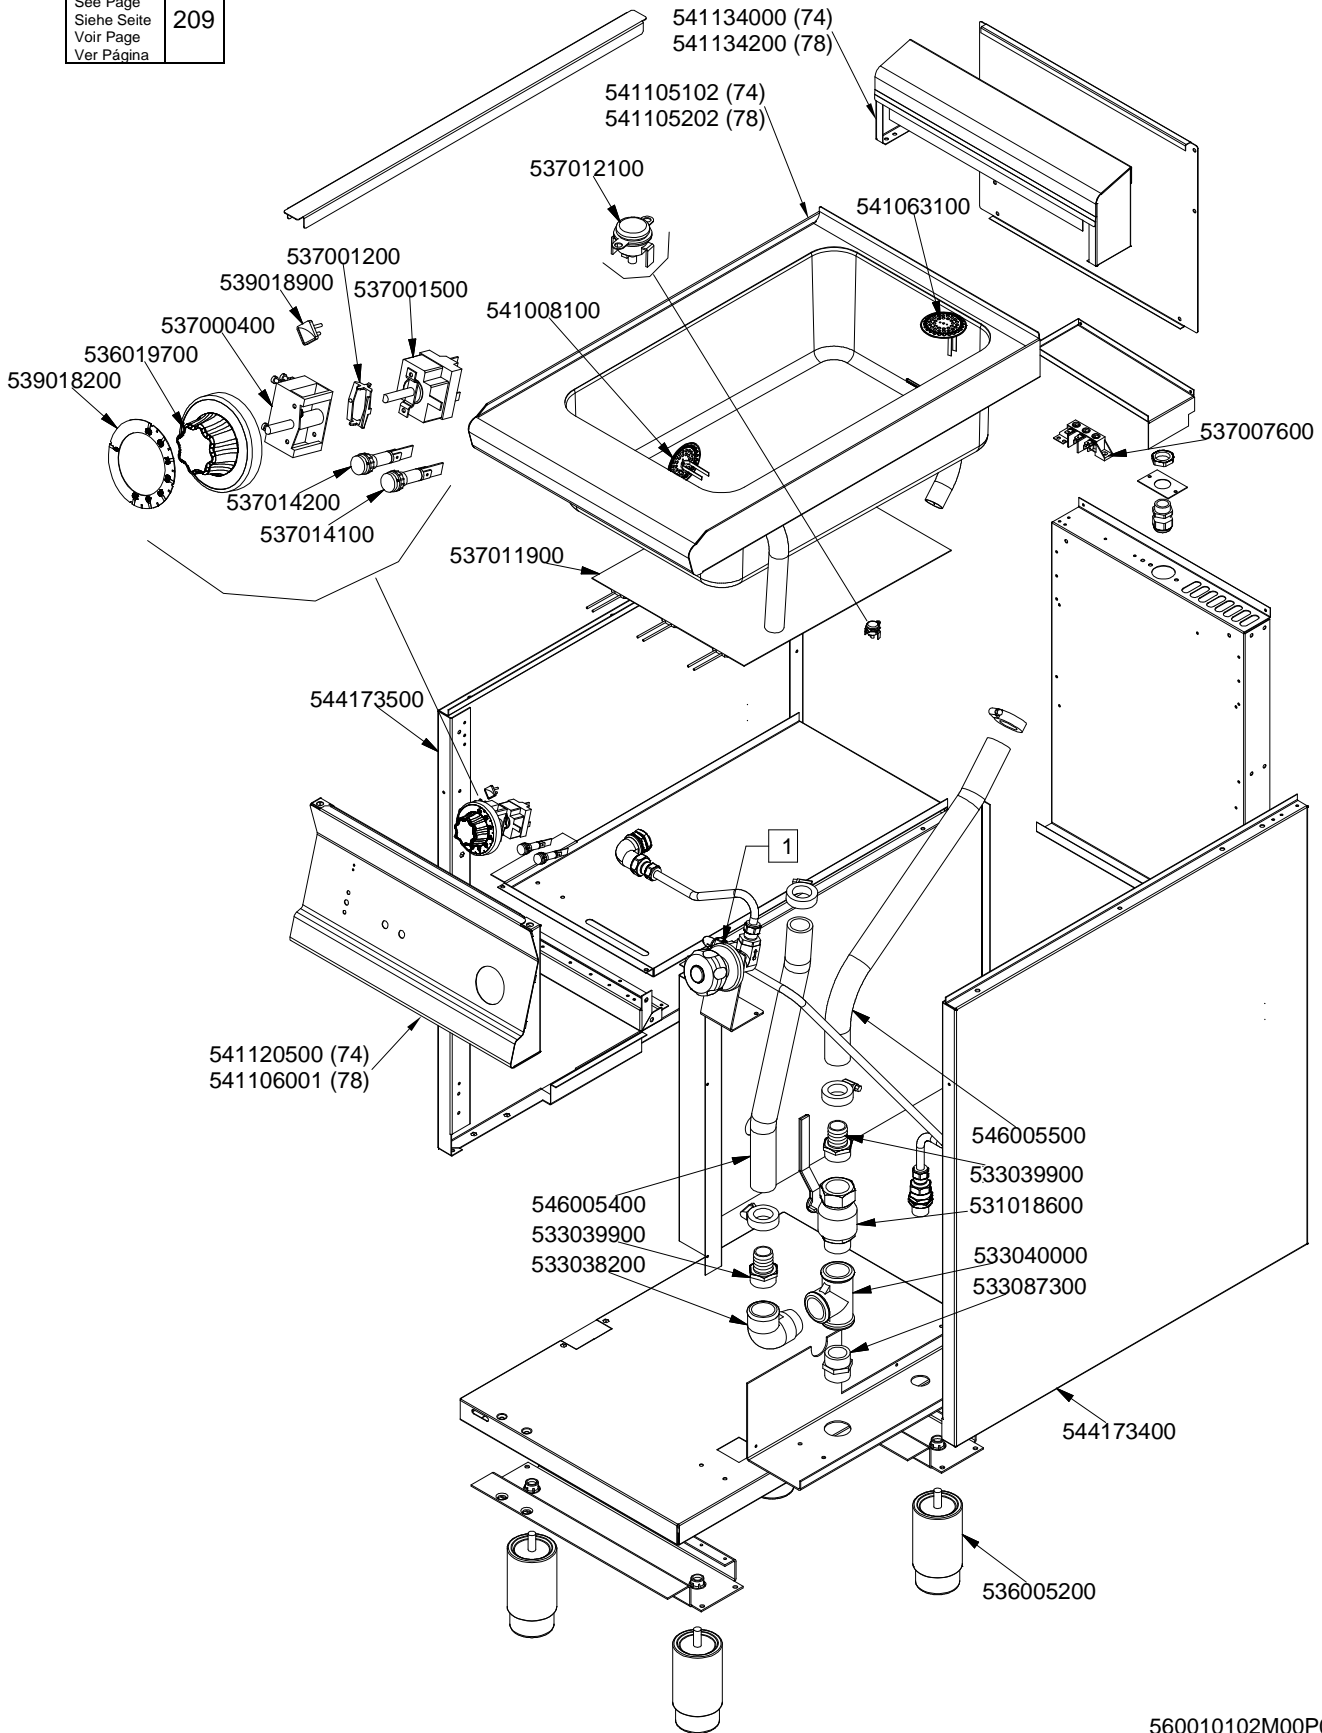

# SUPERLOTUS 70≥0602

ELETTRICO / ELECTRIC / ELEKTRO / ELECTRIQUE

**BM-74EM N°≥0705 BM-78EM N°≥0707**

1	
Vedi Pagina See Page Siehe Seite Voir Page Ver Pàgina	209

560010102M00P00

**BM CP**

Page	Pos	Code	Description
001		541134200	NEUTRAL LOW SPACER 78
001		541105202	UPPER PLATE BM-78E
001		537012100	TEMPERATURE LIMITING DEVICE 165°C
001		541063100	TANK DRAIN FILTER BS-4EM/CPM
001		537007600	TERMINAL BLOCK SINGLEPHASE 40A
001		541008100	DRAIN FILTER TANK CP 700LINE
001		537001500	THERMOSTAT 30-90°C SINGLEPHASE
001		537001200	FIXING BRACKET FOR THERMOSTAT/COMM.
001		539018900	INDEX FOR KNOB
001		537000400	COMMUTATOR 1POS.SINGLEPHASE S49 16A
001		536019700	BLACK KNOB §70 PIN §6*5
001		539018200	ADHESIVE GRADUATED DISC FOR KNOB
001		537014200	GREEN WARNING LIGHT 250V
001		537014100	WHITE WARNING LIGHT 250V
001		537011900	HEATING ELEMENT W650 V230 ICE-FOIL
001		544173500	LEFT SIDE PANEL S.70
001		541106001	CONTROL PANEL BM-78/98E CP-98BE
001		546005400	RUBBER TUBE §25INT.*§33EXT.*L=540
001		533039900	PIPE HOLDER 1" G M D.24
001		533038200	1" G M-F ELBOW FITTING
001		546005500	RUBBER TUBE §25INT.*§33EXT.XL=680
001		531018600	BALL VALVE 1"G M-F CPM-62G
001		533040000	1"G F-F-F "T" FITTING
001		533087300	HEXAGONAL BICONE 1G
001		544173400	RIGHT SIDE PANEL S.70
001		536005200	INOX LEG 2" 120-180 M10
002		533065700	FITTING FOR WATER INPUT 1/2G
002		533048800	GASKET §30*§21*2 FIBRE
002		533048700	NUT 1/2G ZN
002		533050200	90° 1/2 M/F ELBOW FITTING
002		533070700	FITTING 1/2G TUBE D10 + O-RING
002		531037500	
002		533039300	BICONE §10
002		533024400	HEXAGONAL NUT 1/2G TUBE D.10
002		533079200	FITTING 1/2G F.TUBE D10 + O-RING
002		536012600	GASKET §12,5*§18,5*2 1/2G
002		531037600	TAP FOR WATER LOADING 1/2"GF CP 90
002		533079500	