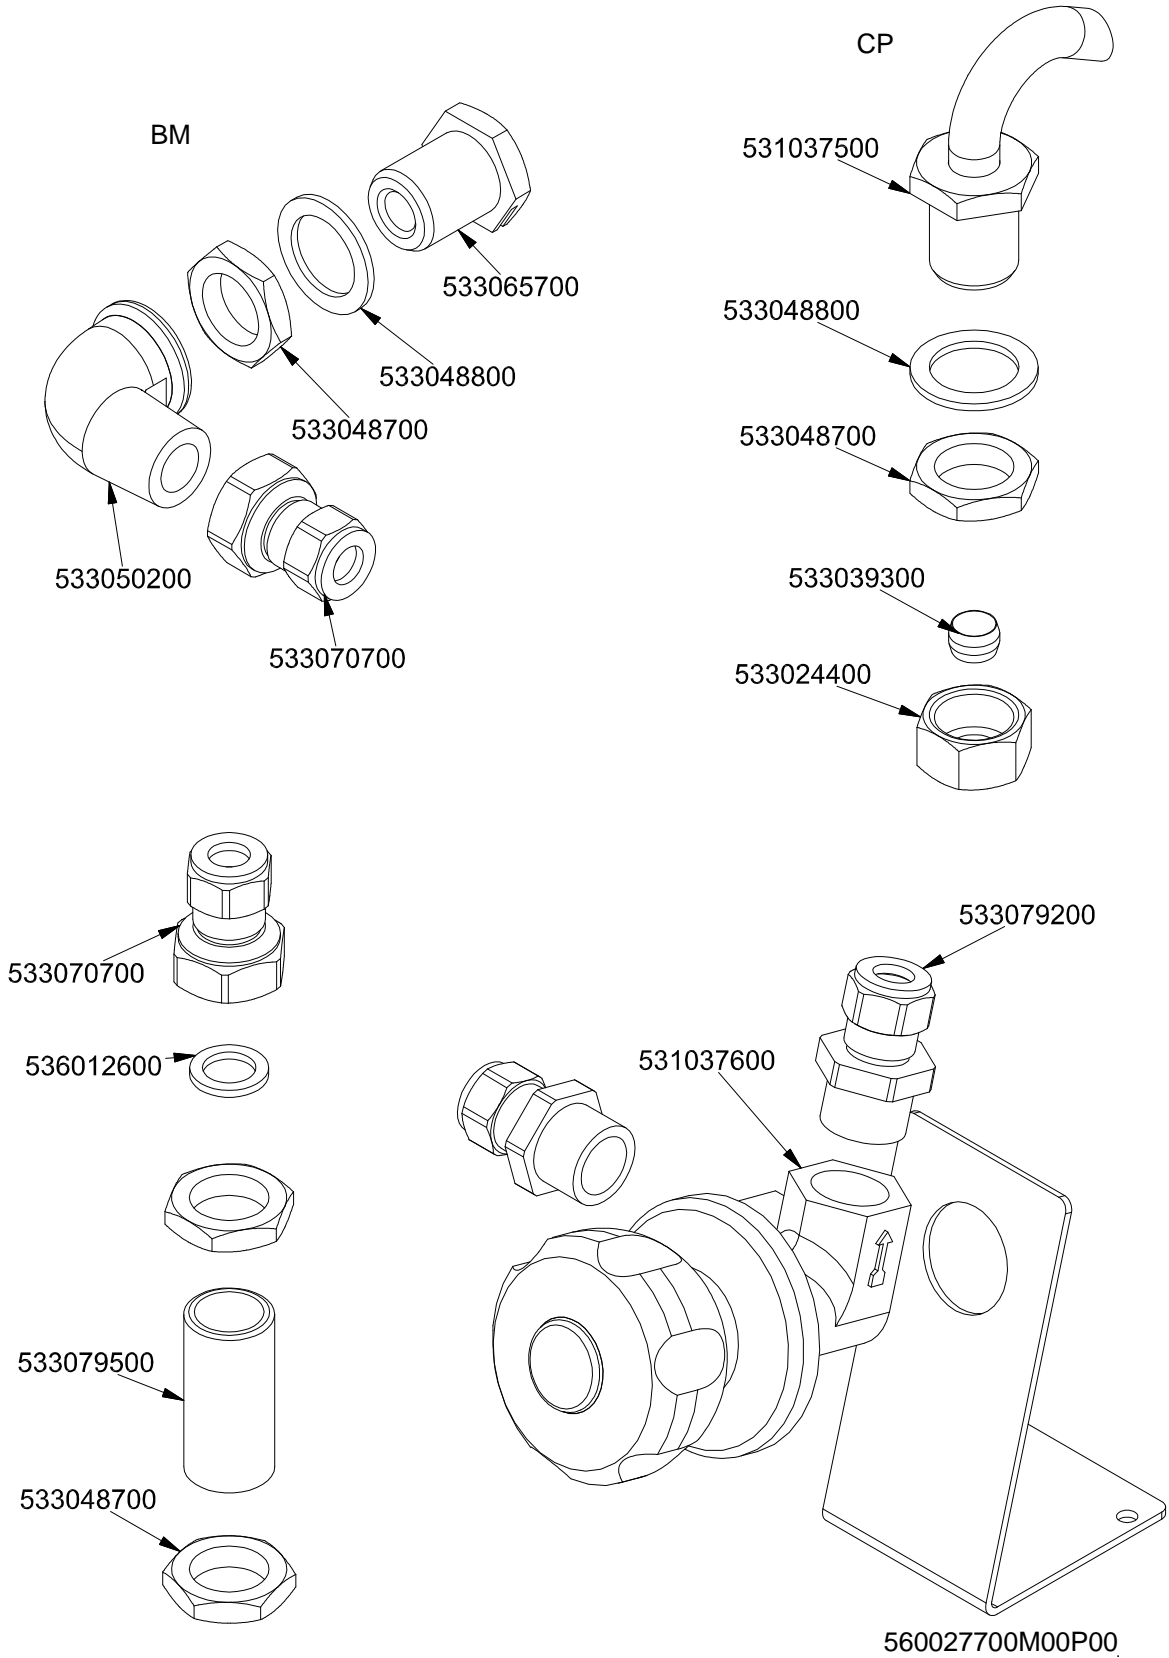

# SUPERLOTUS 70≥0602

ELETTRICO / ELECTRIC / ELEKTRO / ELECTRIQUE

**BM-74EM N°≥0705 BM-78EM N°≥0707**

1	
Vedi Pagina See Page Siehe Seite Voir Page Ver Pàgina	209

560010102M00P00

**BM CP**

Page	Pos	Code	Description
001		541134200	NEUTRAL LOW SPACER 78
001		541105202	UPPER PLATE BM-78E
001		537012100	TEMPERATURE LIMITING DEVICE 165°C
001		541063100	TANK DRAIN FILTER BS-4EM/CPM
001		537007600	TERMINAL BLOCK SINGLEPHASE 40A
001		541008100	DRAIN FILTER TANK CP 700LINE
001		537001500	THERMOSTAT 30-90°C SINGLEPHASE
001		537001200	FIXING BRACKET FOR THERMOSTAT/COMM.
001		539018900	INDEX FOR KNOB
001		537000400	COMMUTATOR 1POS.SINGLEPHASE S49 16A
001		536019700	BLACK KNOB §70 PIN §6*5
001		539018200	ADHESIVE GRADUATED DISC FOR KNOB
001		537014200	GREEN WARNING LIGHT 250V
001		537014100	WHITE WARNING LIGHT 250V
001		537011900	HEATING ELEMENT W650 V230 ICE-FOIL
001		544173500	LEFT SIDE PANEL S.70
001		541106001	CONTROL PANEL BM-78/98E CP-98BE
001		546005400	RUBBER TUBE §25INT.*§33EXT.*L=540
001		533039900	PIPE HOLDER 1" G M D.24
001		533038200	1" G M-F ELBOW FITTING
001		546005500	RUBBER TUBE §25INT.*§33EXT.XL=680
001		531018600	BALL VALVE 1"G M-F CPM-62G
001		533040000	1"G F-F-F "T" FITTING
001		533087300	HEXAGONAL BICONE 1G
001		544173400	RIGHT SIDE PANEL S.70
001		536005200	INOX LEG 2" 120-180 M10
002		533065700	FITTING FOR WATER INPUT 1/2G
002		533048800	GASKET §30*§21*2 FIBRE
002		533048700	NUT 1/2G ZN
002		533050200	90° 1/2 M/F ELBOW FITTING
002		533070700	FITTING 1/2G TUBE D10 + O-RING
002		531037500	
002		533039300	BICONE §10
002		533024400	HEXAGONAL NUT 1/2G TUBE D.10
002		533079200	FITTING 1/2G F.TUBE D10 + O-RING
002		536012600	GASKET §12,5*§18,5*2 1/2G
002		531037600	TAP FOR WATER LOADING 1/2"GF CP 90
002		533079500	