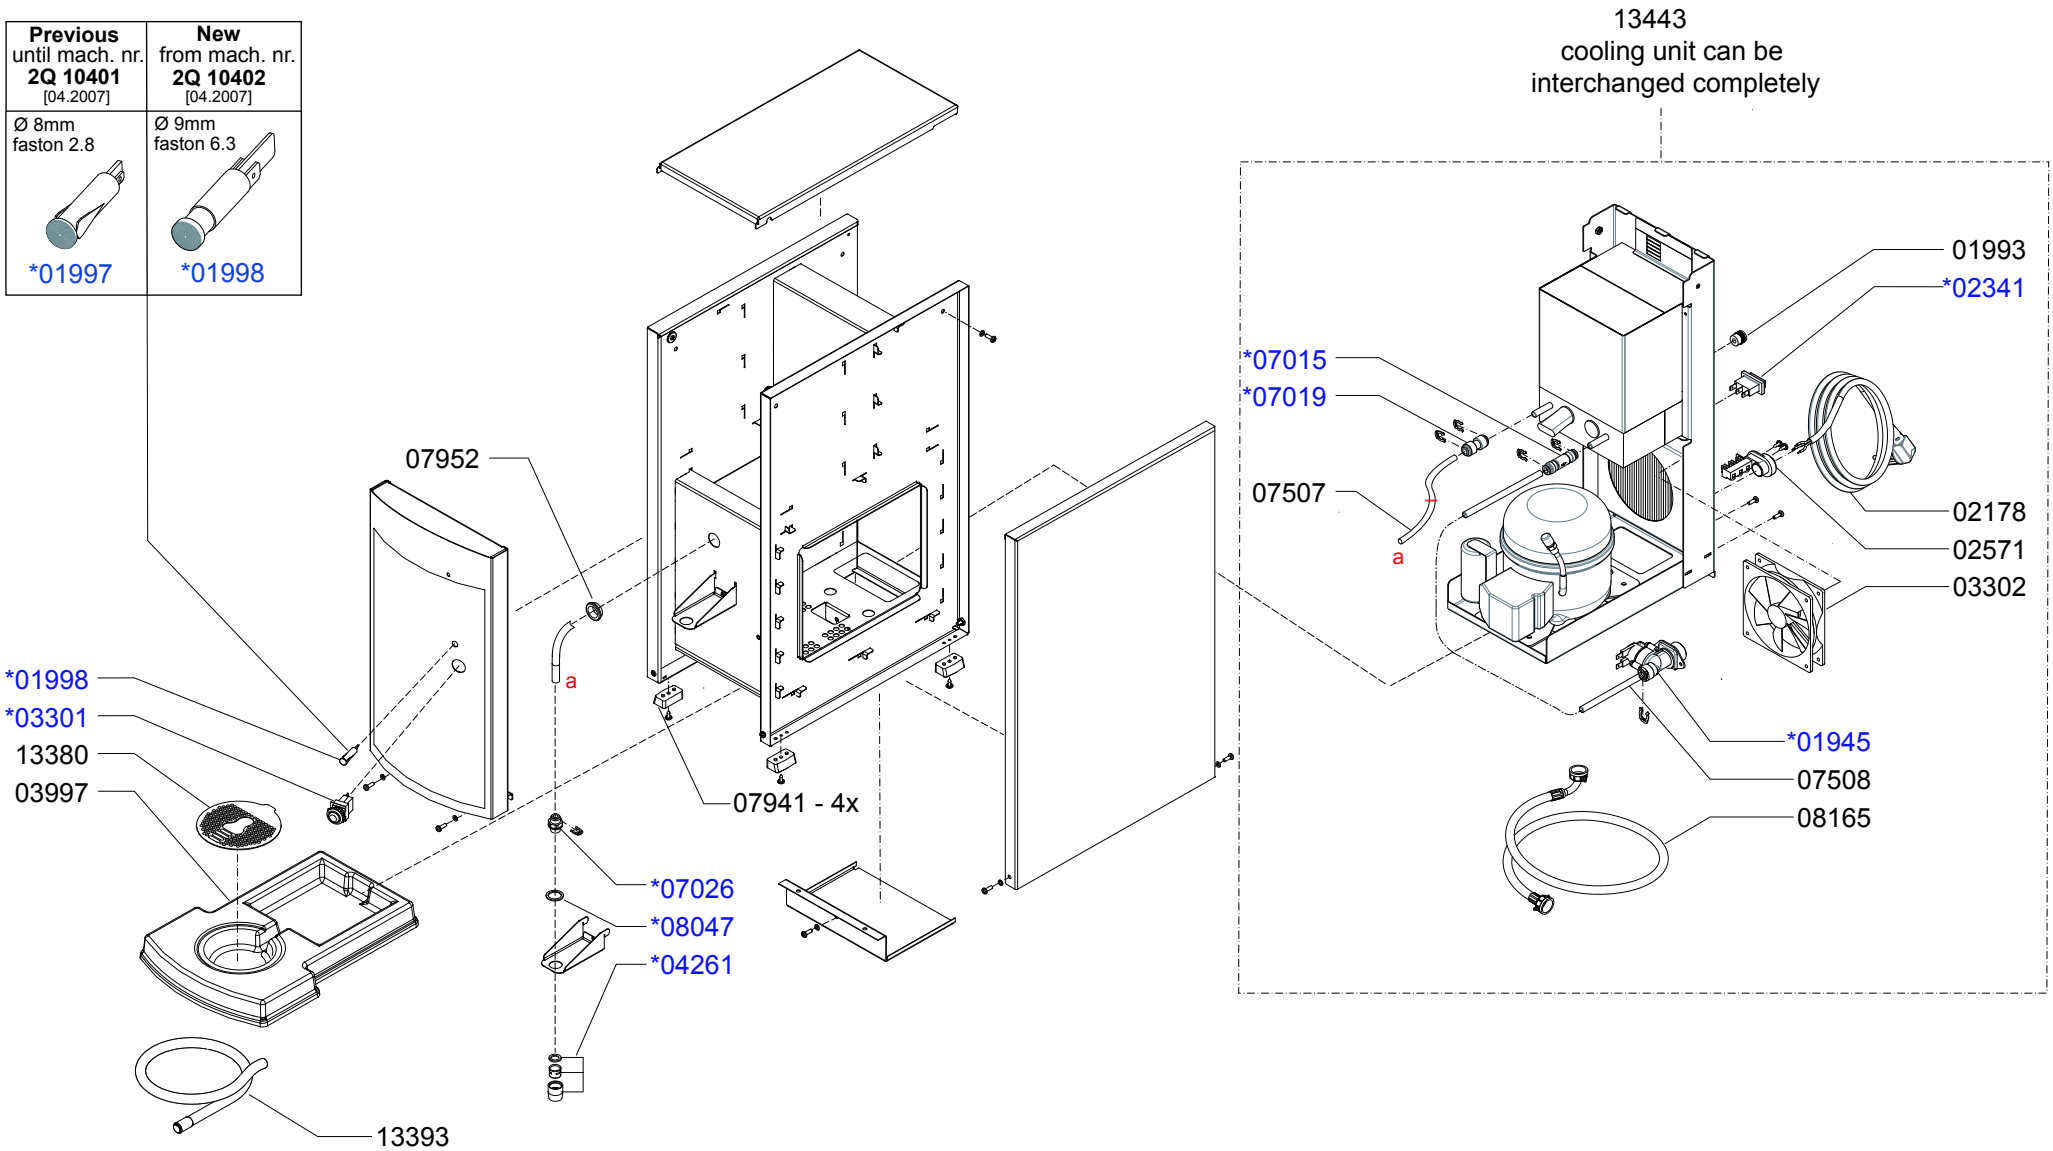

Previous until mach. nr. 2Q 10401 [04.2007]	New from mach. nr. 2Q 10402 [04.2007]
Ø 8mm faston 2.8	Ø 9mm faston 6.3
	
*01997	*01998

* Recommended Spare Part

Type : OptiCool	From mach. nr. : 2R 19395	Page : 1-1	Drawer : MT
Artikel : 10445	Date : 06-2008	Rev. : 2	Date : 10-02-2006

Rated voltage : 1N~220-240V 50Hz 225W	Spare Parts Info	***** Animo ® ***** Assen - Holland	
---------------------------------------	-------------------------	--	--