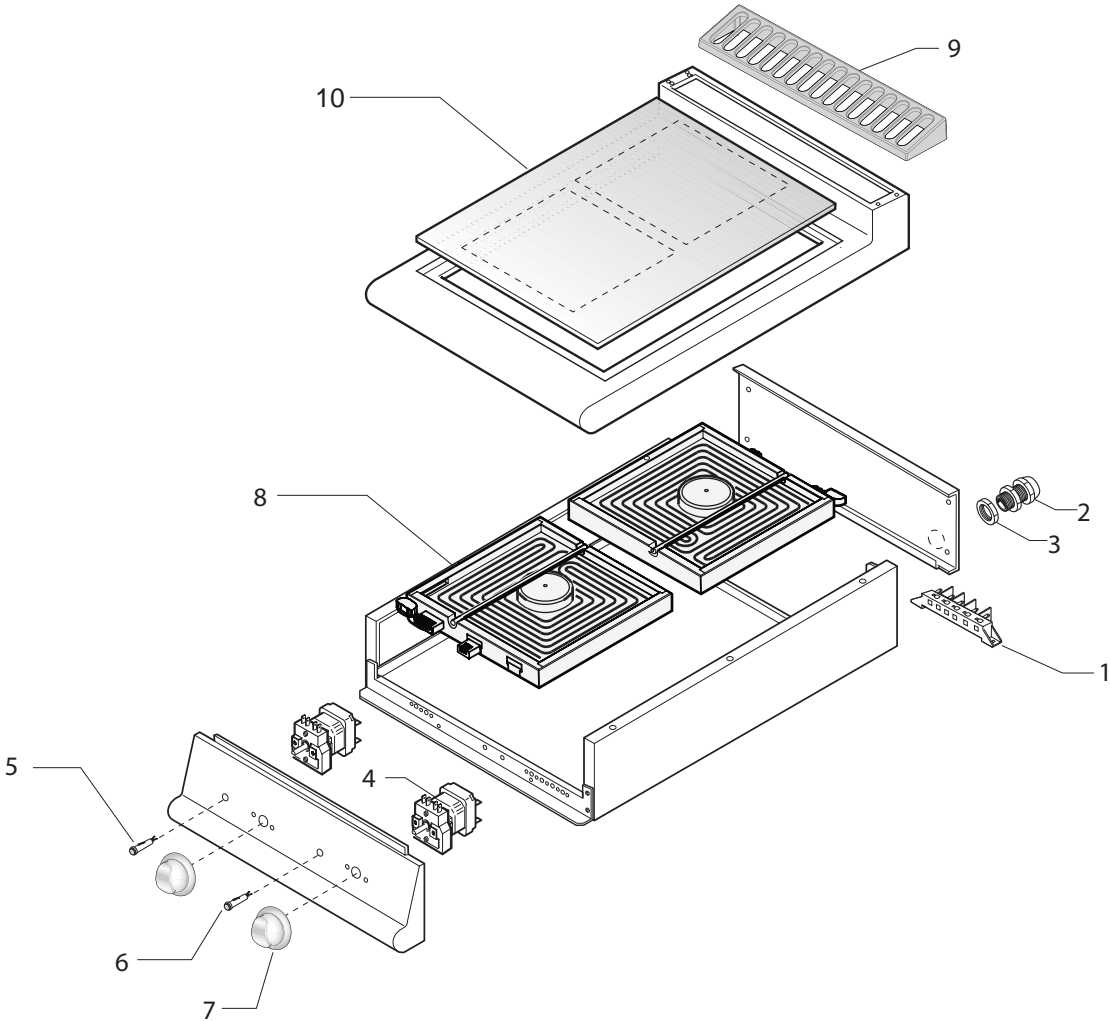

**Thermische Geräte Serie 900
Ceranherd**

Artikel-Nr. 141014 (9NPCVP/VCE400)

Explosionszeichnung / Ersatzteile

Bitte bei Ersatzteilbestellung immer Artikelnummer und Seriennummer mit angeben!

90NPC/VCE400

Series 900
Ceramic Glass Range 90NPC/VCE400

Table_A

POS.	CODE	PIECES	DESCRIPTION	DATA	C
1	CR0588170	1	TERMINAL BOARD		
2	BN16A025550	1	CABLE RETAINER		
3	MA10371145800	1	LOCK NUT		
4	CR0688650	2	ENERGY REGULATOR		
5	CR0587500	1	SIGNAL LAMP ORANGE		C
6	CR0682520	1	SIGNAL LAMP RED		C
7	CR0901970	2	KNOB		C
8	CR0688660	2	GLASS-CERAMIC PLATE		
9	CR0901240	1	EXHAUST GRID		
10	CRF0785280	1	CERAMICGLASS		