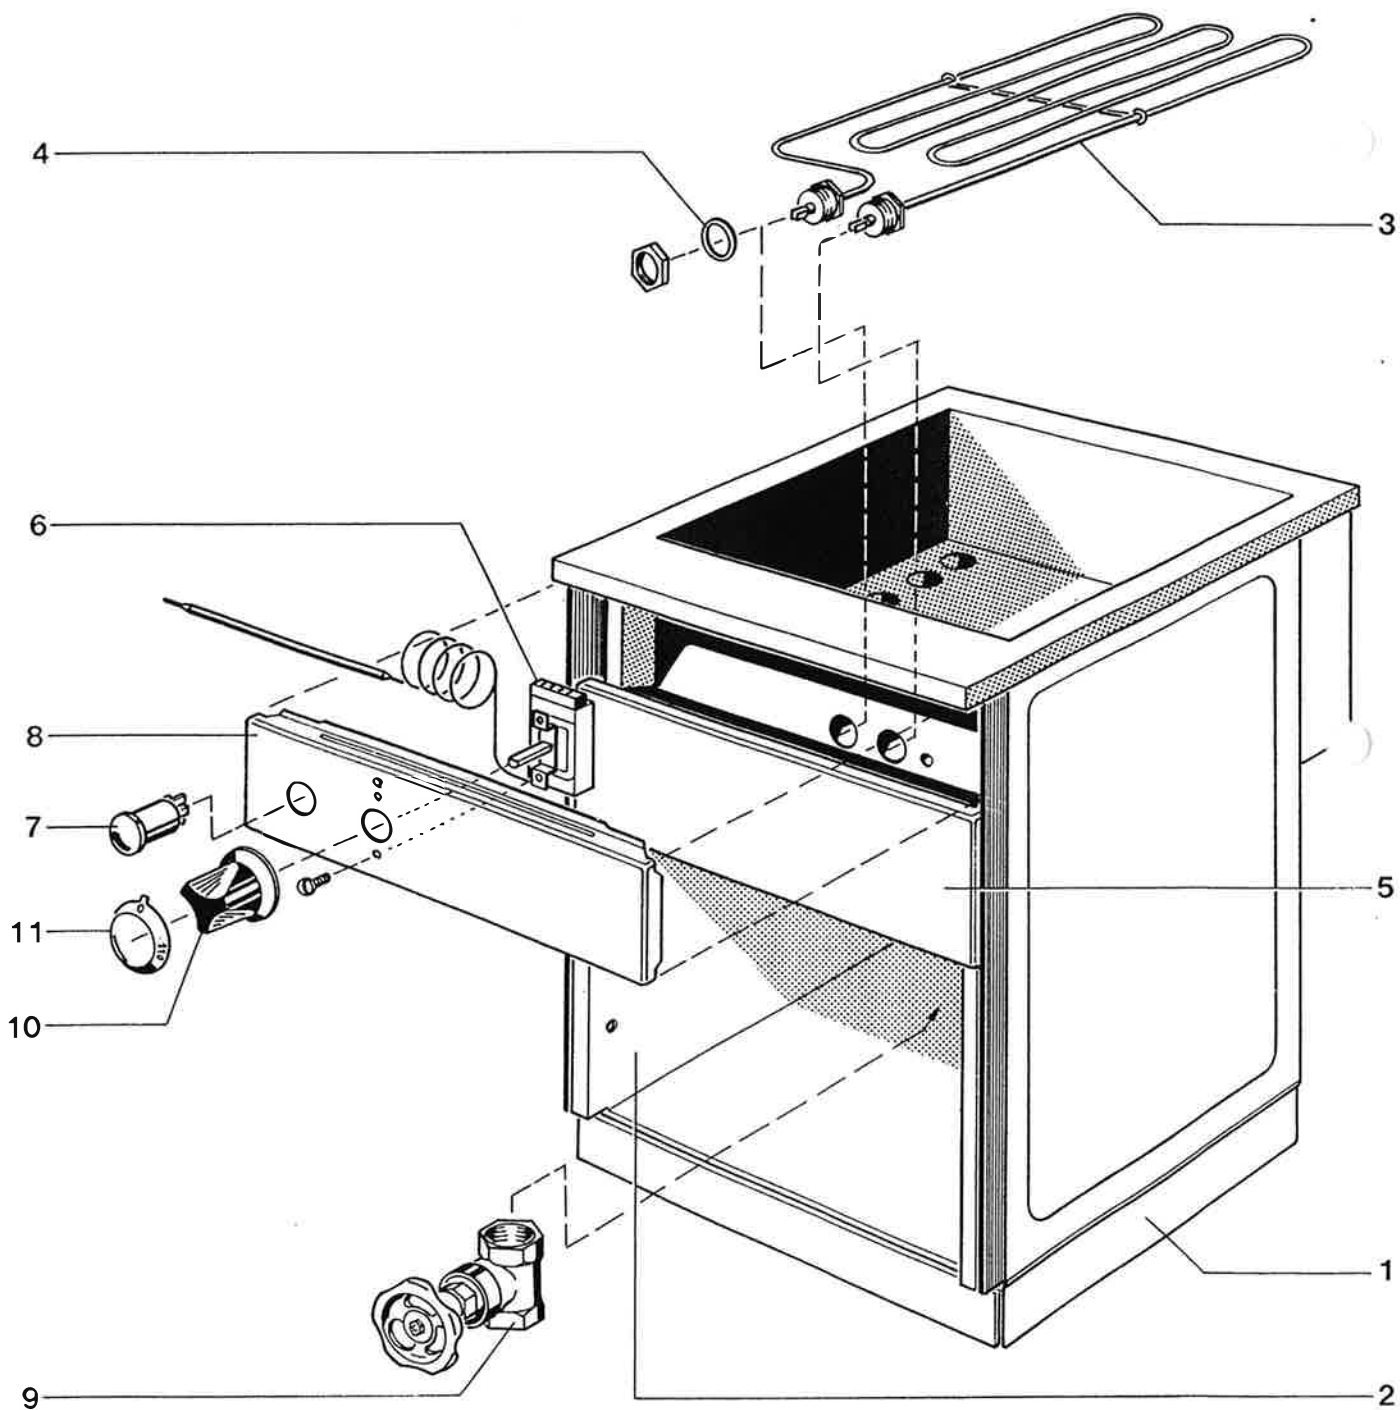

Küppersbusch

Ersatzteilliste für Wasserbad EWP-202

Pos.	Benennung	Teile-Nr. Ident-Nr.	Stck.	Bedarf				Preis- gruppe
1	Seitenwand	70647601	2					20
2	Innenseitenwand, links	197.904563	1					19
2 a	Innenseitenwand. rechts	197.904562	1					19
3	Rohrheizkörper 2,0 kW, 220 V	182403	1					19
4	Dichtung	060443	2					1
5	Frontblende unten, kpl.	197.787465	1					16
6	Thermostat 30-110°C	174628	1					20
7	Signallampe, rot, 220 V	184264	1					46*
8	Frontblende oben kpl, ohne Schalter	197.787461	1					17
9	Muffenschieber R 3/4"	177502	1					16
10	Knebel mit Knopfhalter	183811	1					8
11	Skalenring 30-110°C	141045	1					4