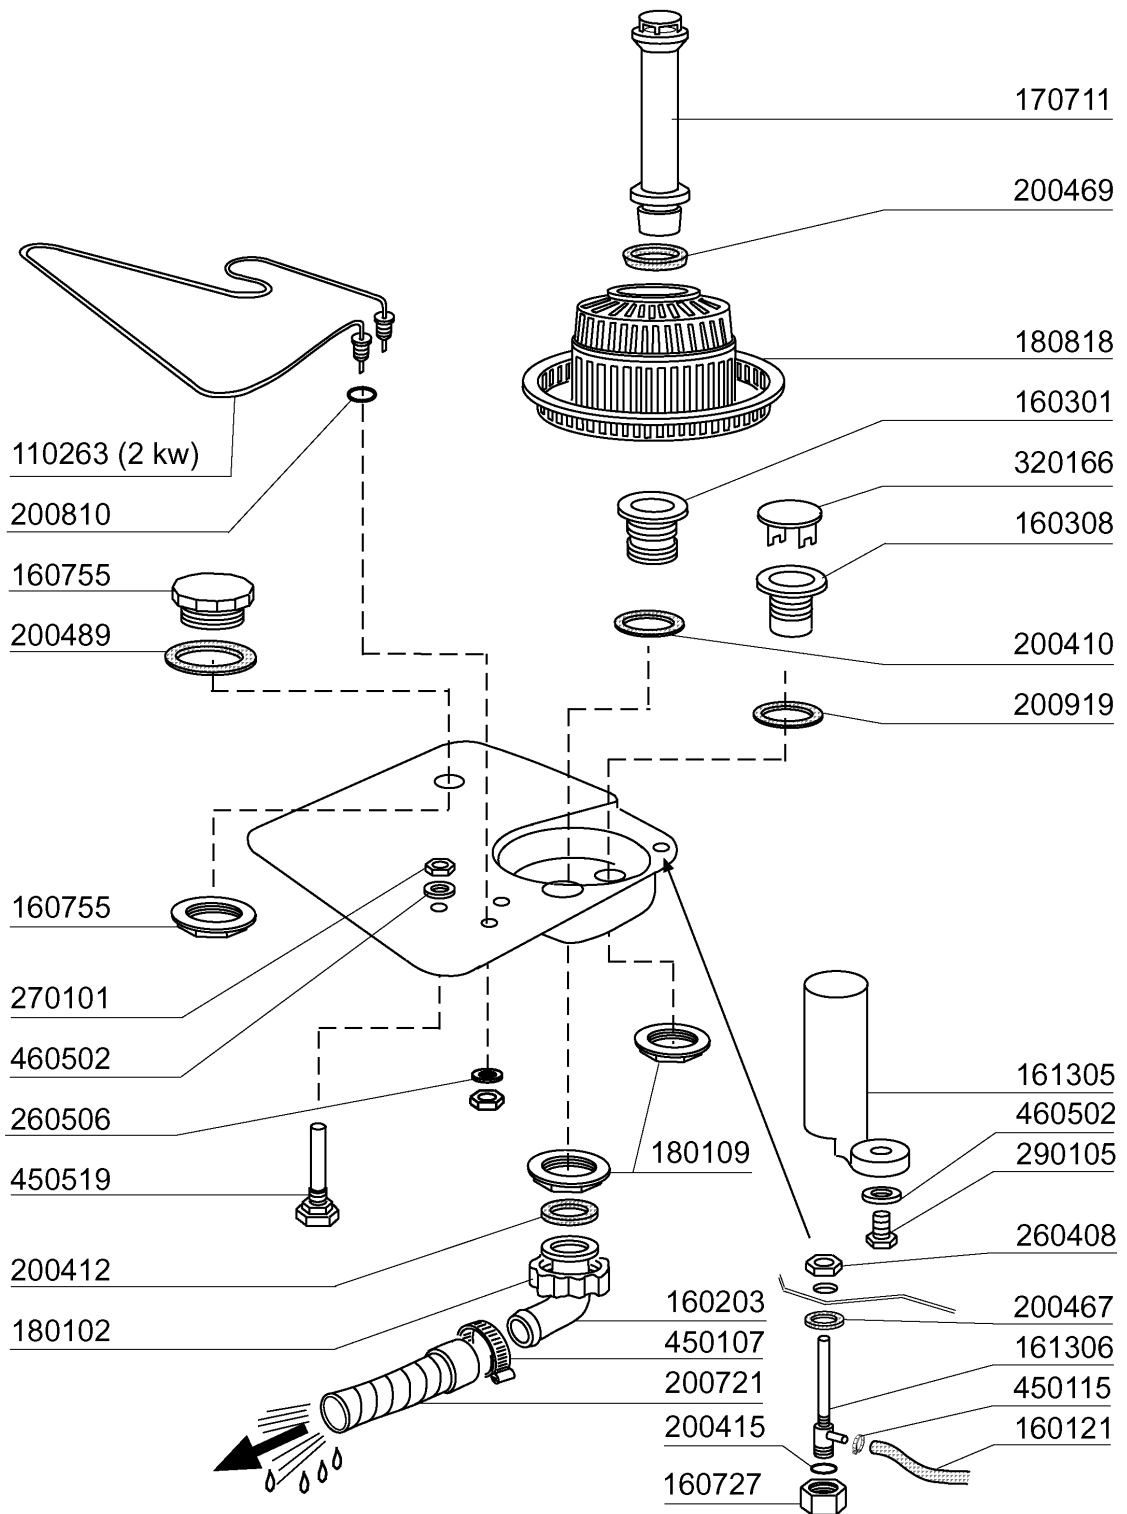

3551/04/00

430332

Kode	Bezeichnung	Preis
110263	Takheizkörper 2000w 230v Fc	0
160121	Schlauch Epdm D. 5 X 9	0
160203	Kniestueck 1"1/2 N-s-f-c /ablauf	0
160301	Ablaufstutzen 1"1/2 C-s-n	0
160308	Ansaugstutzen Fc	0
160727	Pfropfen 1/2 Ntp Cap	0
160755	Pfropfen Für Masch.ohne Entkalker	0
161305	Luftfalle F45-80	0
161306	Schlauch Für Luftfalle F45-80	0
170711	Standrohr Fc	0
180102	Gewinding F.ablaufst.1"1/2 F45-55	0
180109	Klemmring 1 1/2"	0
180818	Tankfilter Für Fc	0
200410	Dichtung Ablauf 1 1/2" 65x47x2	0
200412	Dichtung Ablauf1 1/2" 45x33x3	0
200415	Dutral Dichtung -f2 18,5x10x3	0
200467	Dutr. Dichtung F.luftfalle	0
200469	Standrohrdichtung 45x35,5x7	0
200489	Dichtung 81x68x3	0
200721	Ablaufschlauch 28x35 2mt.	0
200810	O-ring 2,62x9,92x15,16 F Glaesersp	0
200919	Dichtung Für Fc-ansaugstutzen	0
260408	Mutter D.12	0
260506	Rostfr.st.flachscheibe D10	0
270101	Sechswinkl.gegenmutter.1/2"	0
290105	Te-ms-stopfen 1/2"	0
320166	Deflektor Für Fc-serie	0
450107	Schelle Fe Zn 38-50 H=12,2	0
450115	Elastische Schelle D. 8,3/7,8	0
450519	Schutzhülle Für Tankthermostat F-c	0
460502	Asbestdichtung 30x21x2 C34-r	0

Kode	Bezeichnung	Preis
190203	Unterkniehalt.was/nachs.f2-45-55-80	0
190215	Obere Wascharsupport Für Fc-serie	0
200787	Ansaugschlauch Fc53-544-hr	0
200789	Druckschlauch Fc	0
200791	Waschschlauch Unten/oben	0
200792	Waschschlauch Ober+unten Fc54-544	0
260103	Schraube Te 6x12	0
260126	Schraube Te 5x12	0
260404	Rostfr.stahlern.muetter D6 Uni 5588	0
260511	Growerscheibe D.5	0
260512	Rostfr.st.growerschiebe D6	0
260538	Schiebe 18x6x1,5 Stahl	0
331922	Winkel Fuer Pumpe "f"	0
450105	Schlauchs. H=12,2 26-38	0
450107	Schelle Fe Zn 38-50 H=12,2	0
450135	Schelle Fe Zn 44-56 H=12,2	0