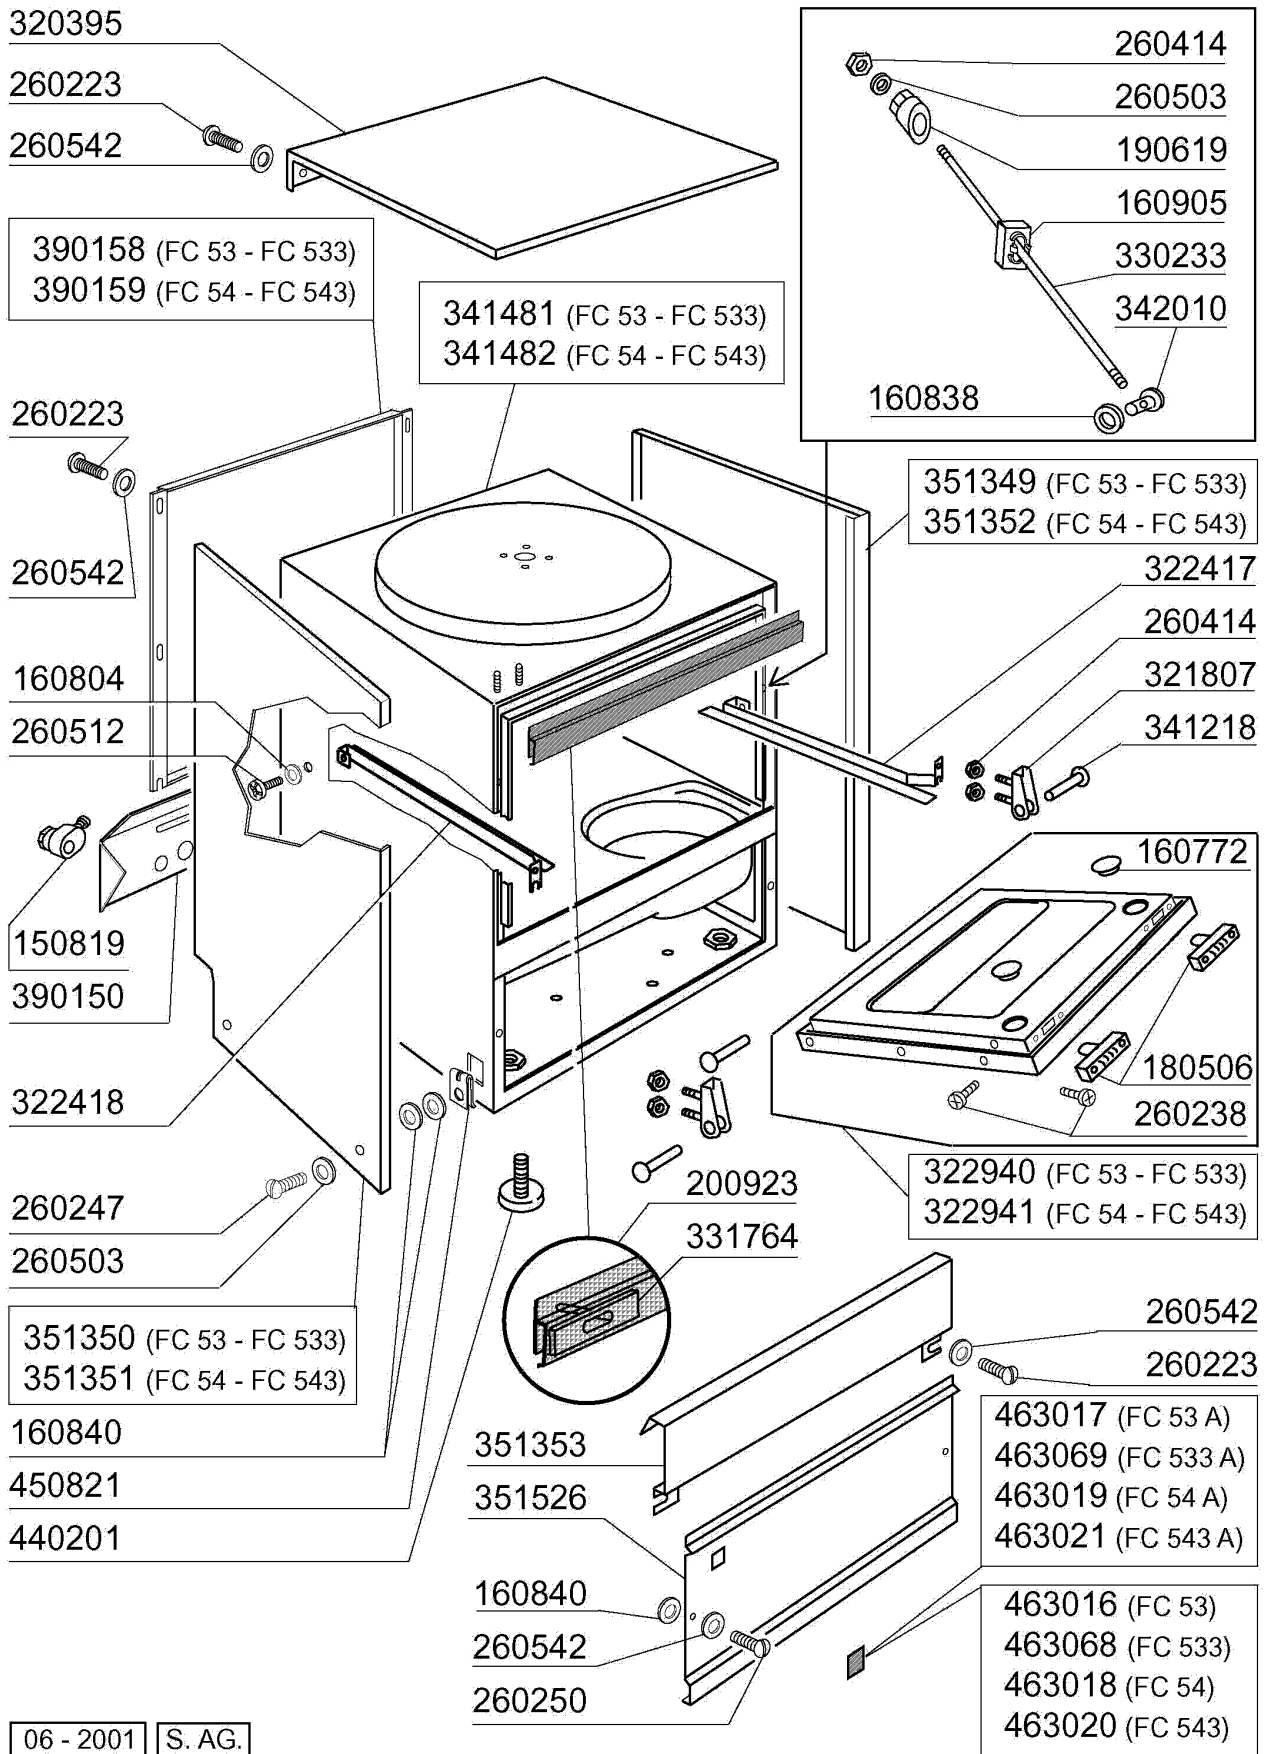

**FC543A - Frontlade Geschirrspülmaschinen
Tafelliste**

1	Karosserie
2	Spülarme
3	Nachspülarme
4	Tank
5	Spülung
6	Entkalker
7	Pumpe
8	Klarspüler-dosiergerät
9	E-Tafel 533 - 543 - 544
10	E-Tafel mit elektronischem Zeitschalter
11	Laugenpumpe
12	Spülmittelpumpe

Kode	Bezeichnung	Preis
150819	Kabeldurchgang Pg16 Mit Loch	0
160772	Pfropfen Für Tür (br-bc-fc)	0
160804	Dichtung D.6	0
160838	Gleitring Für Zugstange Fc	0
160840	Gleitring	0
160905	Gleitplatte F. Zugstange	0
180506	Schnappverschluss Br-bc-fc	0
190619	Gesperre Der Zugstange B-f-r	0
200923	Türdichtung	0
260223	Rostfr.st Sonderschraube Tb5x12 304	0
260238	Tb-schraube M4x10 Griffbefestigung	0
260247	Schraube Tcb 5x16	0
260250	Schraube Tb 5x20	0
260414	Selbst-sichernde Mutter M5	0
260503	Rostfr.st.flachscheibe D5 Uni 6592	0
260512	Rostfr.st.growerschiebe D6	0
260542	Schiebe D.5	0
320395	Abdeckung Fc	0
321807	Türscharnier Für Fc-serie	0
322417	Rechte Führung Fc	0
322418	Linke Führung Fc	0
322940	Tür Fc53-fc53a	0
322941	Tür Fc54-543-544-hr	0
330233	Zustange	0
331764	Befest.platte Für Türdichtung B-f	0
341218	Scharnierstift B-f-g	0
341481	Karosserie Fc53/53a	0
341482	Karosserie Fc54-543-544-hr	0
342010	Stift Für Zugstange Fc	0
351349	Seitliche Tafel Fc53	0
351350	Seitliche Tafel Fc53	0
351351	Linke Wand Fc54-544-543-hr	0
351352	Rechte Wand Fc54-543-544-hr	0
351353	Frontpanel Fc	0
351526	Unt.frontpaneel	0
390150	Untere Tafel Fc (hinter)	0
390158	Hintere Tafel Fc53a	0
390159	Hintere Tafel Fc54a	0
440201	Gummifuss D.60x10	0
450821	Fastener Snu 3634 17 00 M5	0
463016	Fc53 Platte	0
463017	Fc53a Platte	0
463018	Fc54 Platte	0
463019	Fc54a Platte	0
463020	Name Fc543	0
463021	Fc543a Platte	0
463068	Fc533 Platte	0
463069	Fc533a Platte	0