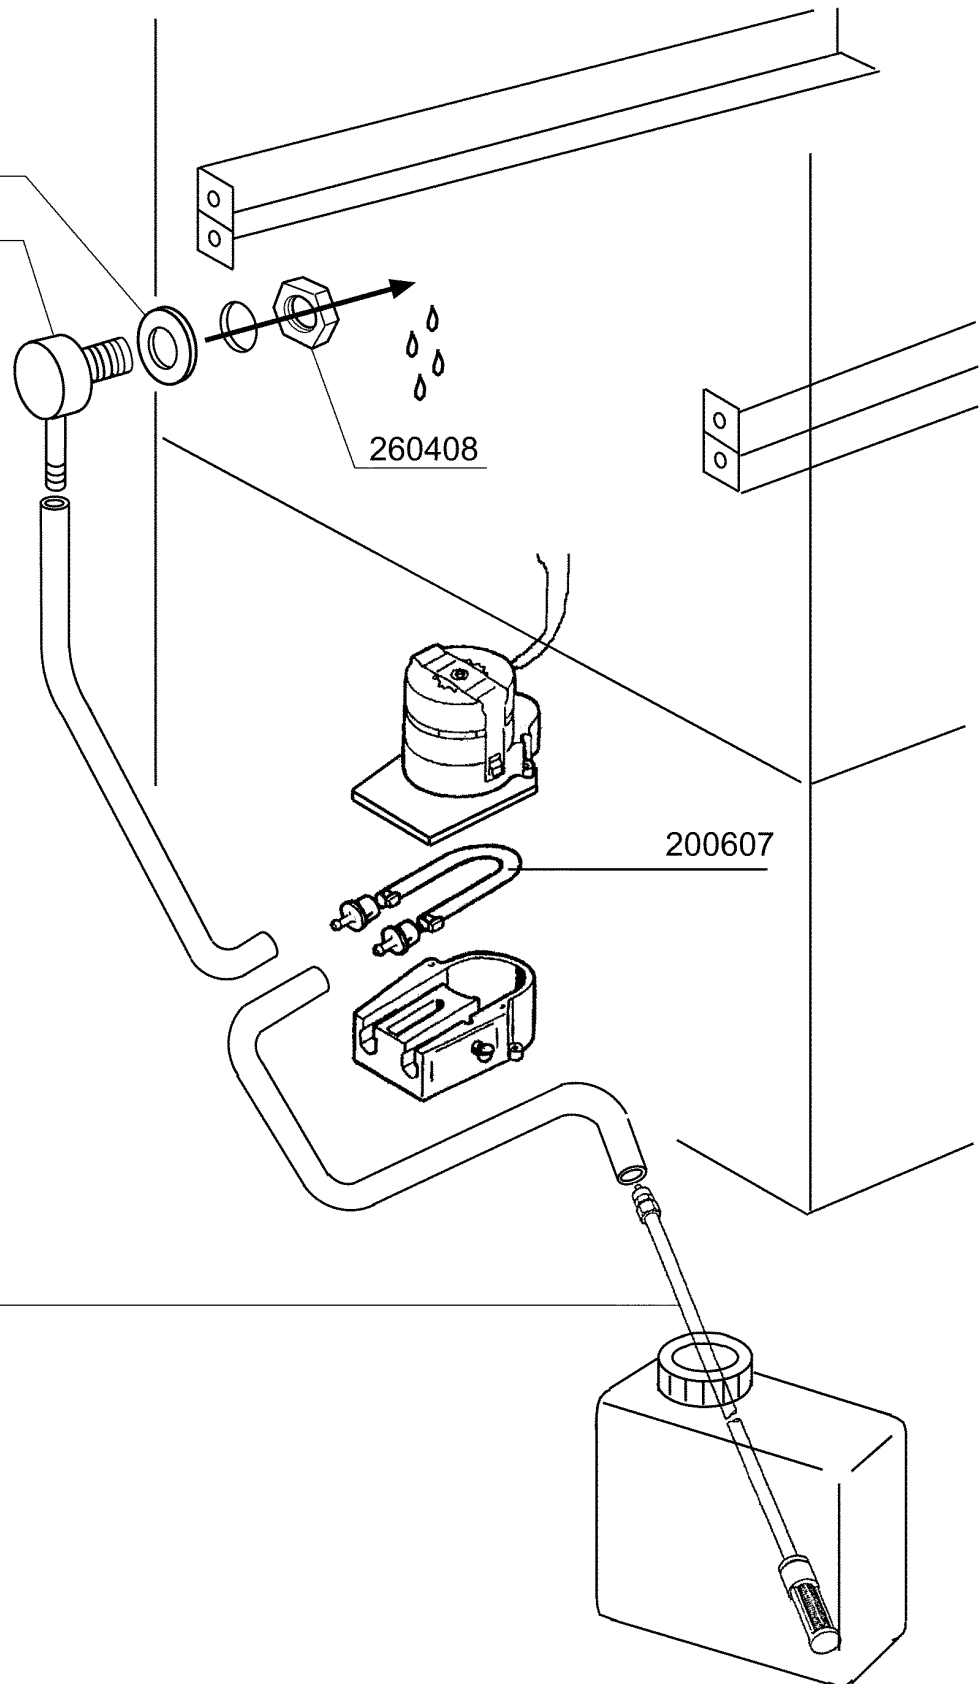

620242

200467

251213

200607

180719