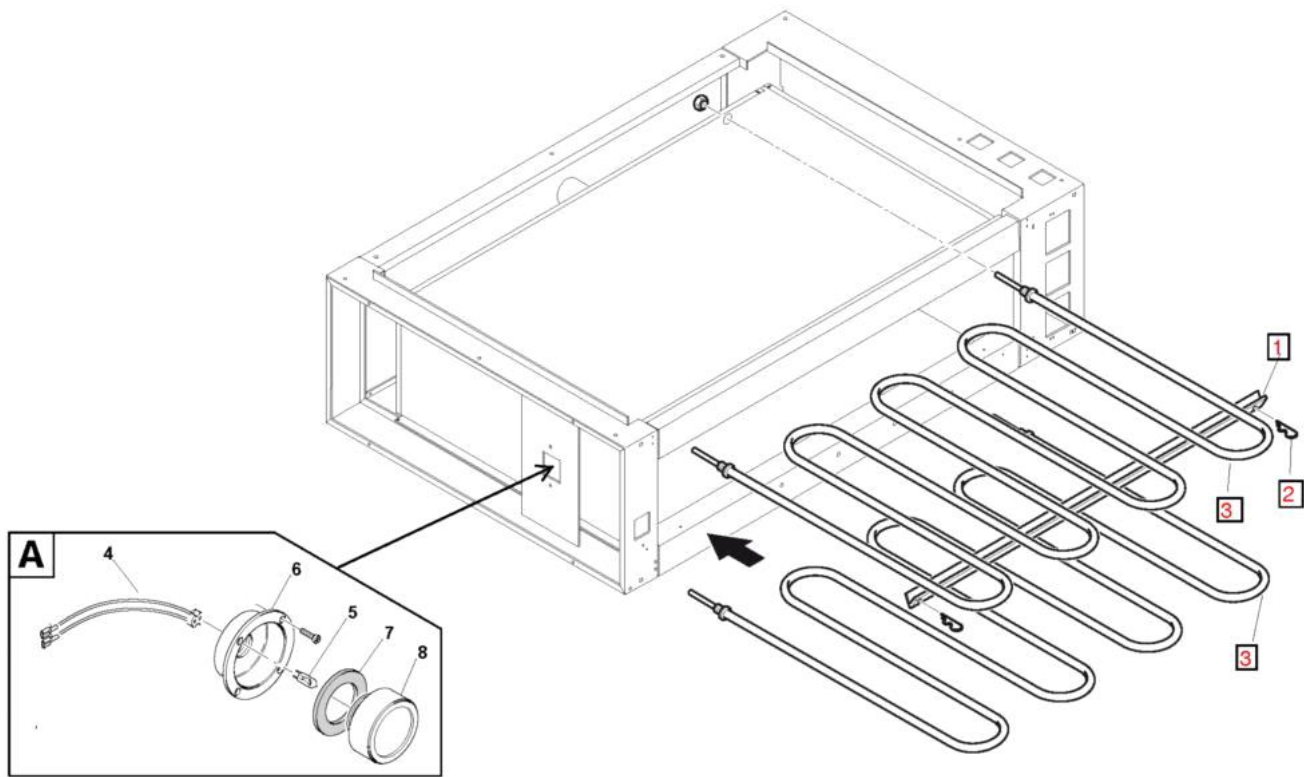

Struttura forno (DM 435/635S/635L/935) (DM  
430/630S/630L/930)

Pos	Codice	Descrizione	notes	Prezzo (EUR)
1A	E9P08	Coperchio	935	
1A	E9P10	Coperchio	635S	
1A	E9PC1	Coperchio	930	

Struttura forno (DB 835/1235S/1235L) (DB  
830/1230S/1230L)

Pos	Codice	Descrizione	notes
0001	E3E15	Camino esterno	Optional
0002	WCE37	TAPPO INF.CAM.EST.S.2000 ACC.	Optional
0003	E3P83	Fianco	DX-SX / 835-1235L-830-1230L
0003	E3P97	Fianco	1235S-1230S
0004	E3PC0	Coperchio - 435 DS	835-1235S
0004	E3PC5	Coperchio	830-1230S
0004	E9P07	Coperchio	1235L-1230L
0005	E3F11	Schienale	830-1230S
0005	E3F26	Schienale	1235L
0005	E3P81	Schienale	835-1235S
0005	E3P95	Schienale	1230L
0006	E3P20	FRONT.SX M+D.830+835+1230S+L	SX
0007	E3F03	Frontale	DX
0008	E3P50	Cappa	830-1230S
0008	E3P57	Cappa	1230L
0008	E3PT4	Cappa - 435 DS	835-1235S
0008	E9PT1	Cappa	1235L
0009	E3F18	Scivolo divisorio	830-1230S
0009	E3F25	Scivolo divisorio	1235L
0009	E3P82	Scivolo divisorio	835-1235S
0009	E3P99	Scivolo divisorio	1230L
0010	E3F15	Scivolo	835-1235S
0010	E3F17	Scivolo	1230S
0010	E3F57	Ribassa camera	830
0010	E3P56	Scivolo	1230L
0010	E9PT2	Scivolo	1235L
0011	AL331	PIETRA 628X606X14 F.430 DS	830 / 628x606x14
0011	AL332	PIETRA REFR.695X365X14 435 DS	835 / 695x365x14
0011	AL336	PIETRA 928X606X14 630L+S+MF630	1230S-1230L / 928x606x14
0011	AL341	PIETRA 355X1047X14 DM+MM635S	1235S / 355x1047x14
0011	AL342	PIETRA 557,5X697X14 635L DM+MM	1235L / 557,5x697x14
0012	E3G03	Protezione	1230L
0012	E3G05	Protezione	1230S
0012	E3G06	Protezione	830
0012	E3G09	Protezione	835-1235S
0012	E9G02	Protezione	1235L
0013	MD008	Molletta	
0014	E3F22	Contenimento lampada	
0015	E3PC4	Coperchio	1230S
0015	E9P10	Coperchio	1235S
0016	E3F54	Ribassa camera	830-1230S
0016	E3F55	Ribassa camera	1230L
0016	E3F57	Ribassa camera	835-1235S
0016	E3F58	Ribassa camera	1235L