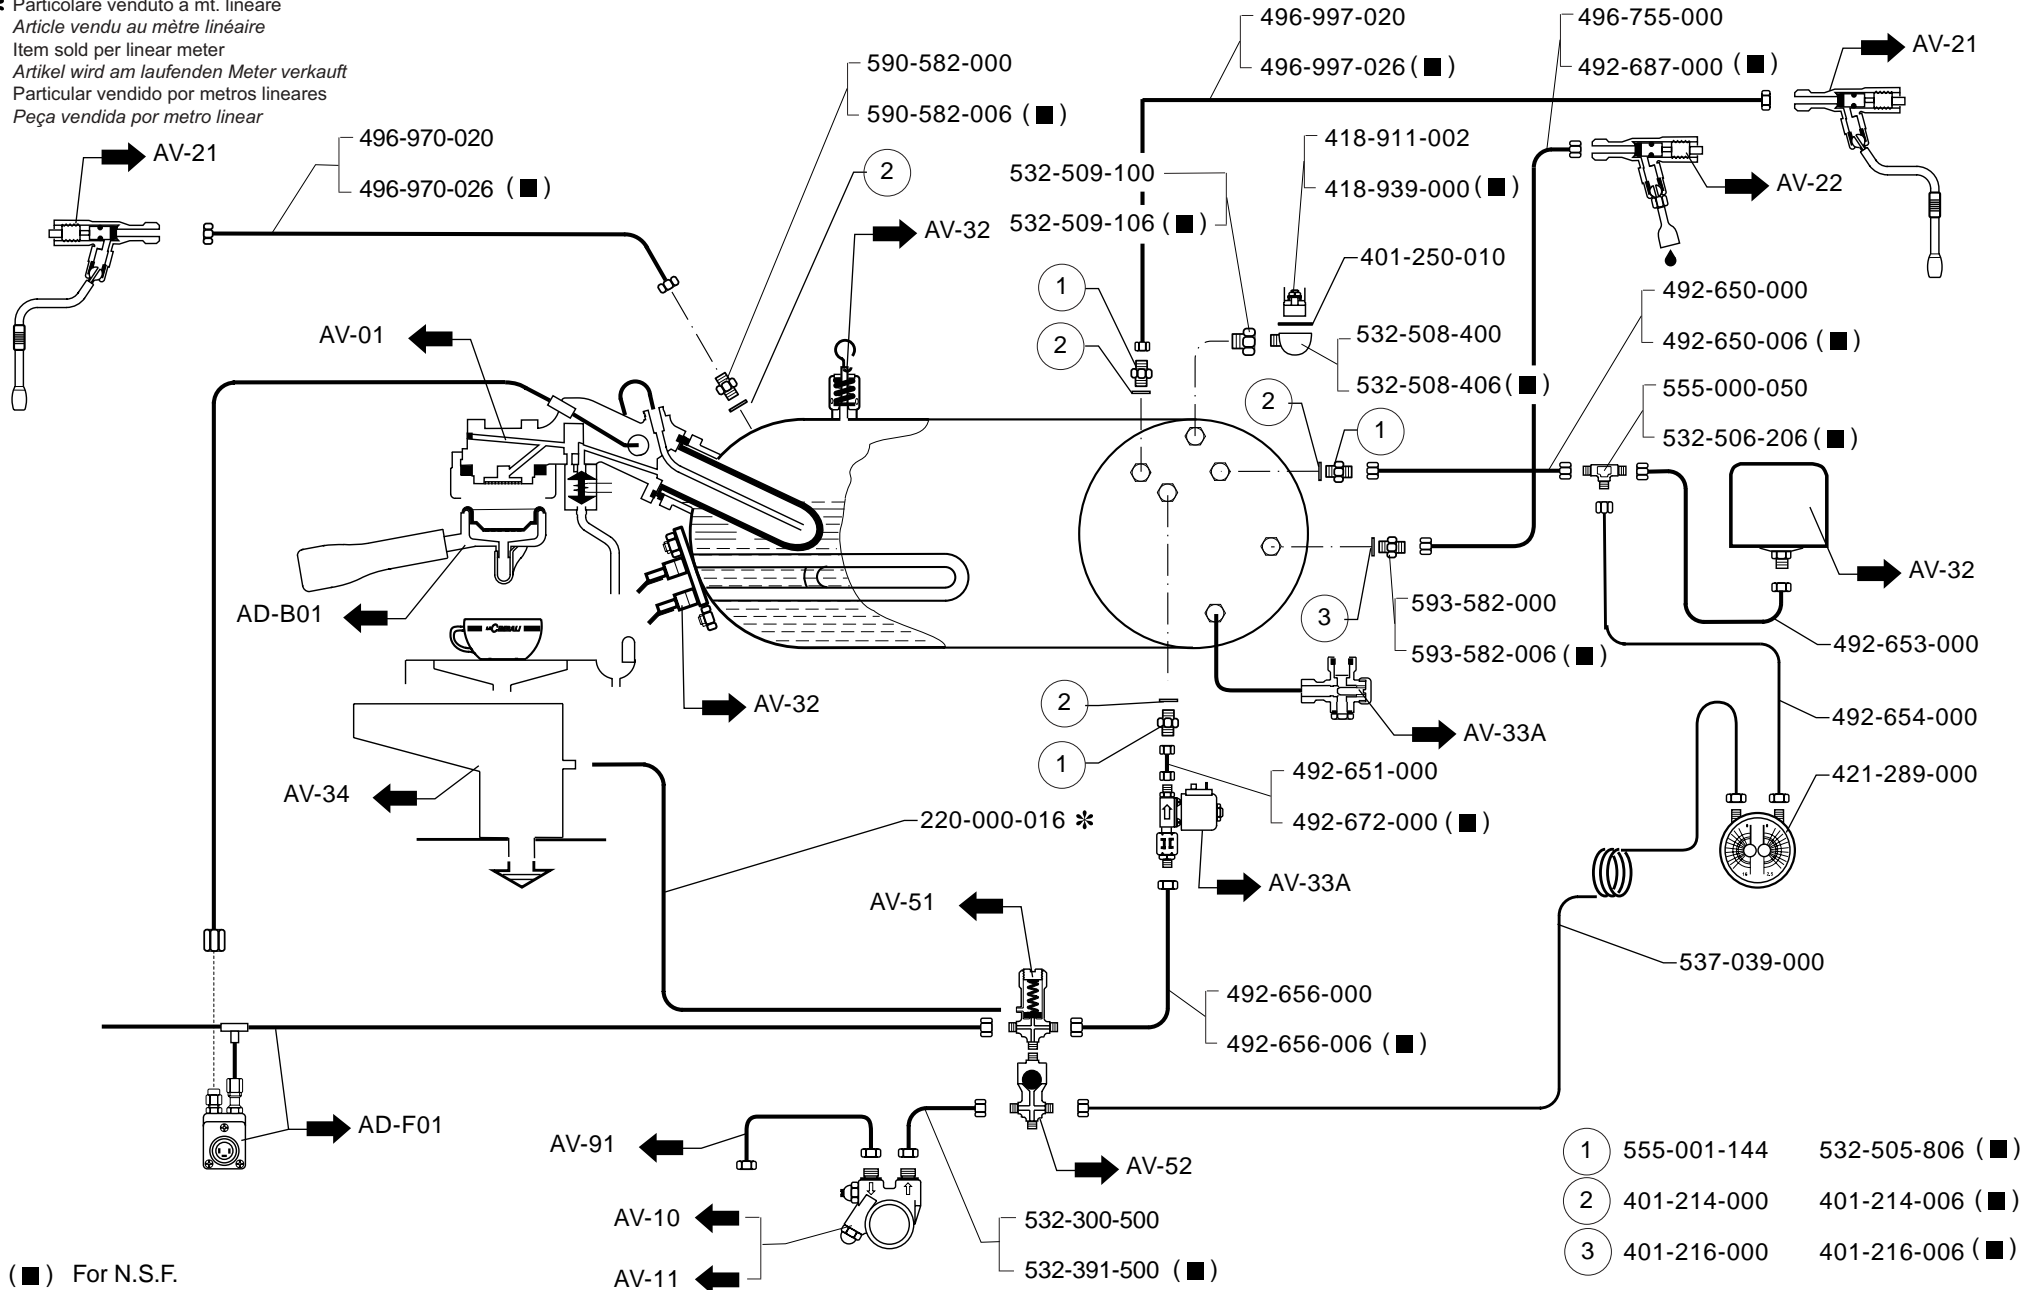

LA CIMALI

M22

PARTI DI RICAMBIO
PIECES DETACHEES
SPARE PARTS
ERSATZTEILE
LISTA DE RECAMBIOS
PEÇAS SOBRESSALENTES

MACCHINA PER CAFFE
MACHINE A CAFE
COFFEE MACHINE
KAFFEEMASCHINE
MAQUINA PARA CAFÉ
MÁQUINA PARA CAFÉ

- 1) 401-214-000
- 2) 555-001-143
- 4) 401-216-000
- 5) 555-001-144

* Particolare venduto a mt. lineare
Article vendu au mètre linéaire
Item sold per linear meter
Artikel wird am laufenden Meter verkauft
Particular vendido por metros lineares
Peça vendida por metro linear

DT2 535-627-018

DT3 535-628-018

GR2	492-266-020	422-294-000 (■)
GR3	493-117-020	

(■) For N.S.F.