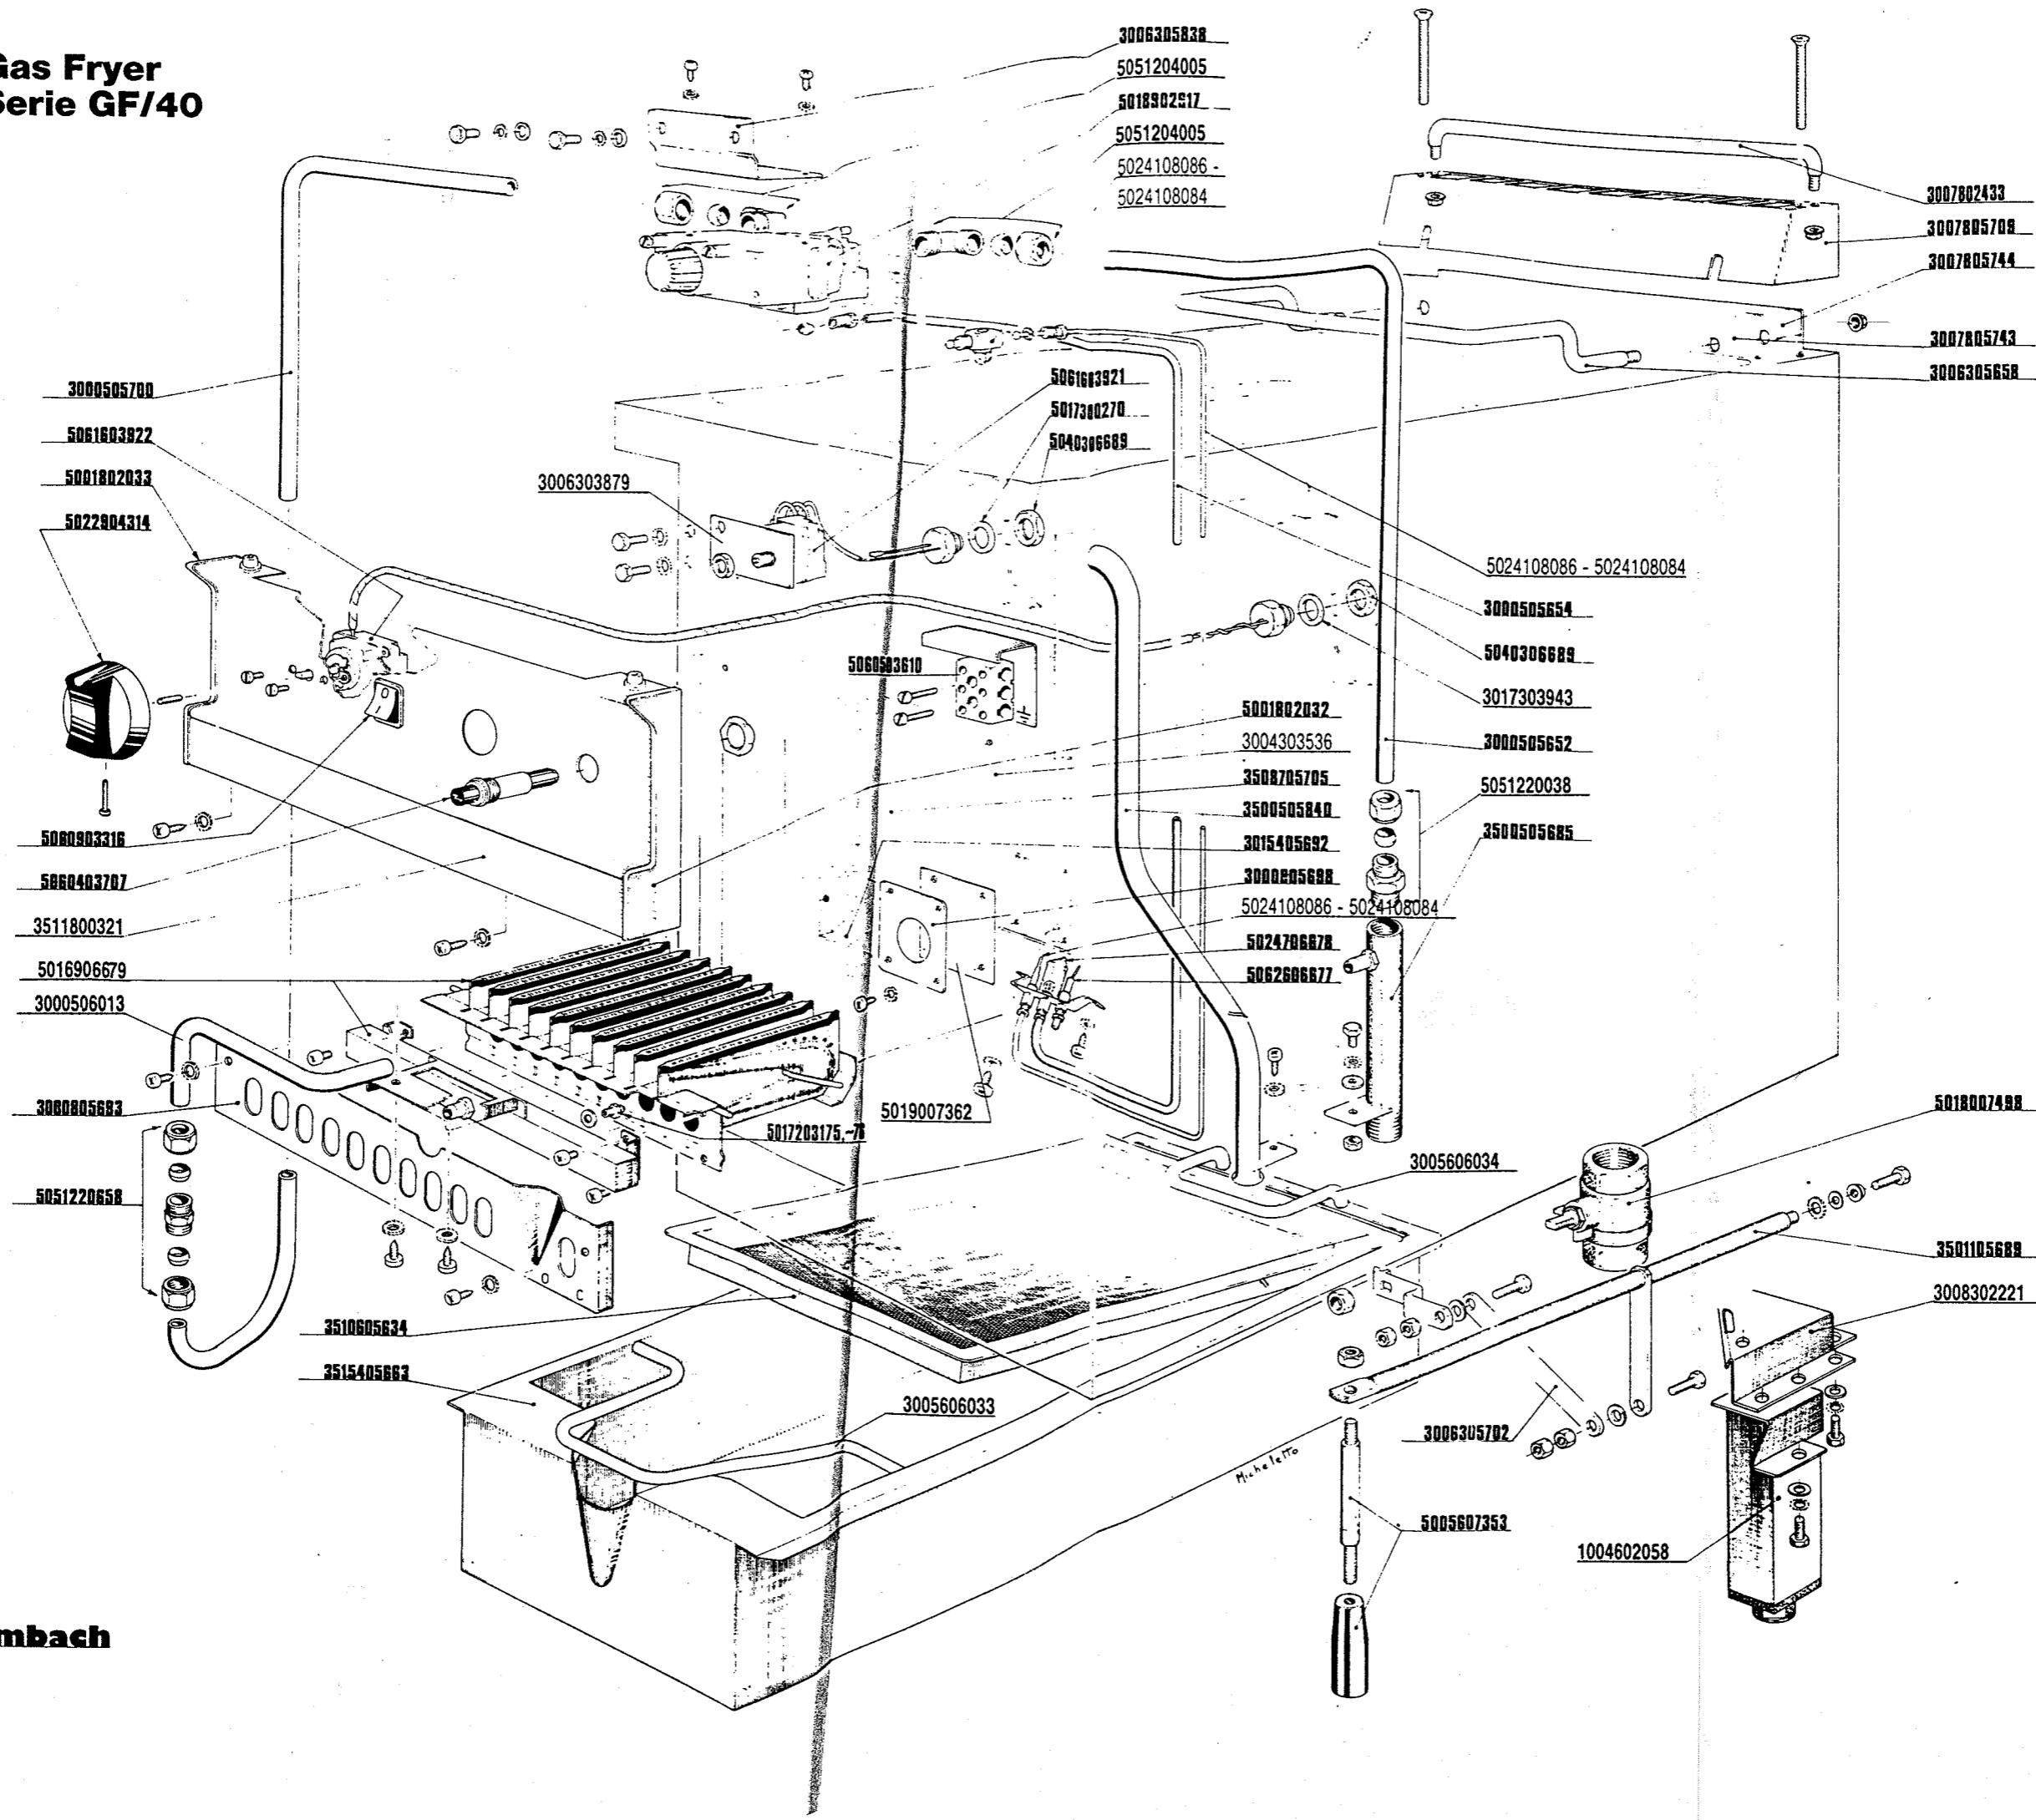

Gas Fryer Serie GF/40

ERSATZTEILLISTE

LISTA PARTICOLARI

LIST OF PARTS

LIST DES COMPOSANTS

26.07.91

0103905900	GASFRITEUSE	FRIGGITRICEGAS	GASFRYER	FRITEUSEGAS	GF/40	PAG.1
------------	-------------	----------------	----------	-------------	-------	-------