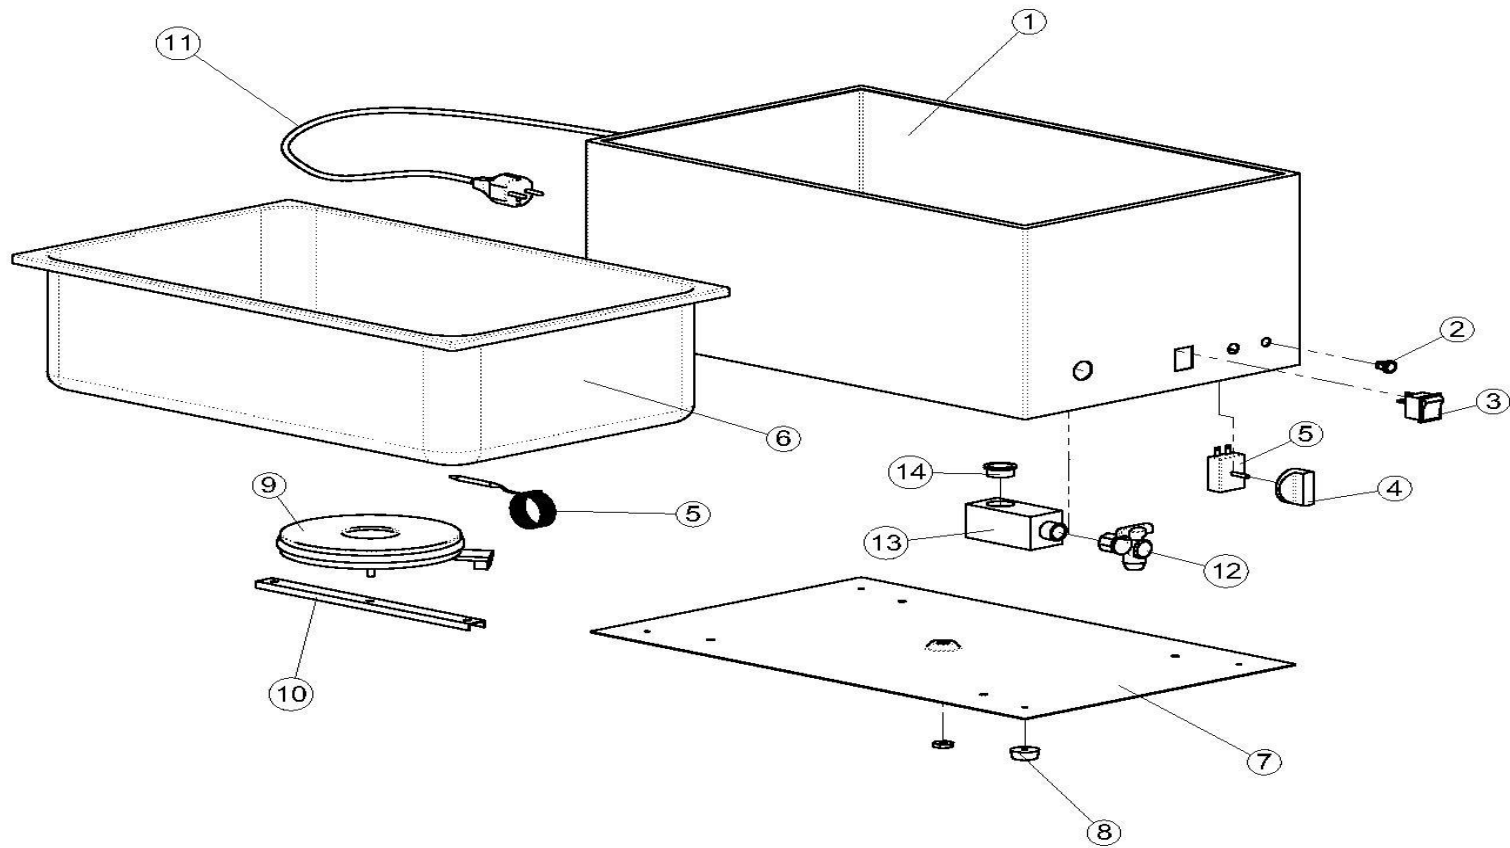

**Snackgeräte
Bain-Marie**

Artikel-Nr. 245006
(172-3005)

Explosionszeichnung / Ersatzteile

Artikel-Beschreibung: Bain Marie Modell BMH 160
Artikel-Nr. 172-3005

Artikel-Beschreibung : Bain Marie Modell BMH 160
Artikel-Nr. : 172-3005

Nr.	Beschreibung
1	Structure BM H 160
2	Thermostat light
3	Switch on/off
4	Thermostat knob
5	Thermostat + bulb
6	Vat GN 1/1 H 160
7	Inferior containing panel
8	Foot
9	Hot plate 1000 W
10	Hot plate support
11	Electric cable
12	Drain tap
13	Drain tap connection block
14	Vat connection