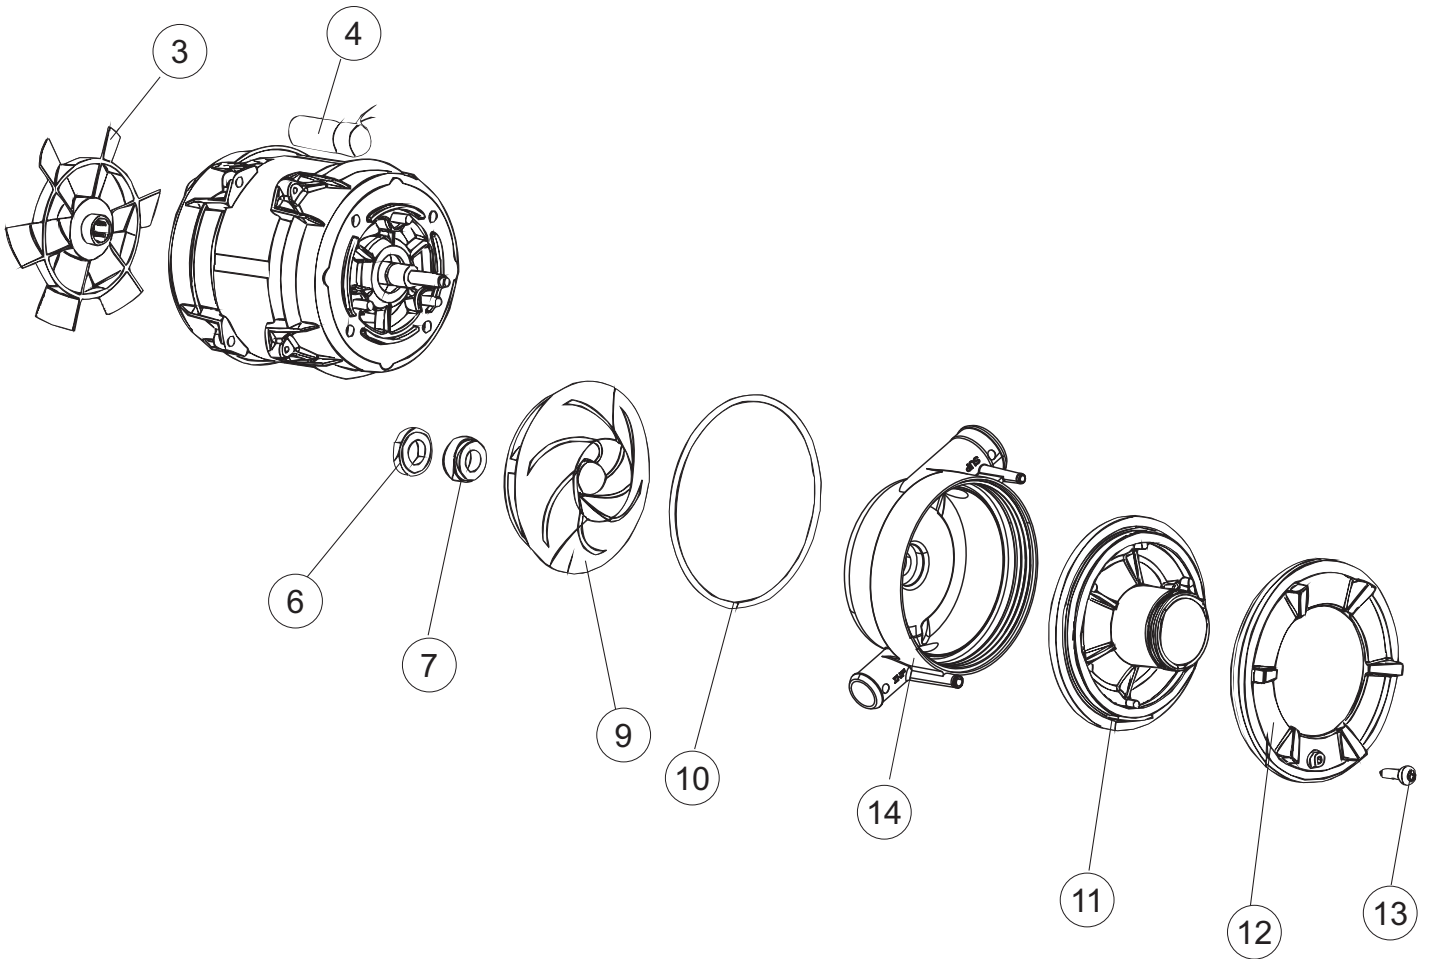

# 6

Seite	Position	Code	Alter Code	Beschreibung		
1	1	004242		GEHAEUSEDECKEL		
1	2	022159		HINTERPANEEL		
1	3	035113		BEFESTIGT BÜGEL		
1	4	437081	REB437081	DICHTUNG, TÜR - 50/503		
1	5	994012	DWS30	GRUPPO SERRATURA EB/F 22/44		
1	6	417041	REB417041	SCHRAUBENMUTTER, TÜRANSCHLAG		
1	7	307003	REB307003	ANSCHLAG, SCHRAUBENMUTTER FÜR STAB		
1	8	029685		TUER		
1	9	325066	REB325066	PFLOCK, SCHLOSS BETA 246/250		
1	10	311019	REB311019	SCHARNIER, TÜR 45/46/50..		
1	11	325036	REB325036	ZAPFEN, TÜRSCHARNIER 50		
1	12	304021	REB304021	STANGE, TÜRSCHIENE 50/500/453/463/503		
1	13	035112		BEF.WINKEL		
1	14	012338		FRONTPANEEL		
1	15	030195		UNTERSCHUETZ DES FUESSES		
1	16	040123		MONTIERT SOCKEL		
1	17	461019	REB461019	VERSTELLFUSS D30 M8		
1	18	480057	REB480057	GUMMISTÖPSEL D.14		
1	19	459006	REB459006	KABELDURCHGANG, DI9/De16 22		
1	20	459004	REB459004	ROHRDURCHGANG, GUMMI DI.34		
2	1	224004	REB224004	DRUCKSCHALTER - 35/17		
2	2	224029		ARBEITSDRUCKWAECHTER 90-60		
2	3	035031	REB035031	Y-VERBINDUNGSST., DRUCKSCHALTER 760		
2	4	143013	REB143013	SCHLAUCH PVC GRUEN 4X7		
2	5	220011	REB220011	* KLEMMENBRETT, 5-POLIG + ERDUNG FV.122		
2	6	299040	REB299040	ANSCHLUSSKABEL SCHUKO 230V		
2	7	459005	REB459005	KABELKLIPPS, STEAB Art.5024		
2	8	230118		ELEKTRISCHER WIDERSTAND 2100W-230V LA50		
2	9	437086	REB437086	DICHTUNG, TANKWIDERSTAND		
2	10	236047	REB236047	SICHERHEITSTHERMOSTAT		
2	11	236052		THERM.,KONT. BOILER/L.90ø+/-3ø(2611576)		
2	12	456002	REB456002	O-Ring 48x6,2		
2	13	230116		HEIZUNG 3000W/230V		
2	14	69870		HEIZUNGSCHUETZ DES WARMWASSERBEREITERS		
2	15	69871		SONDENHALTER		
2	16	028105		PLATCHEN		
2	17	231016		TEMPERATURSONDE		
2	18	80871		TUERKONAKTSCHALTER		
2	19	214114		DURCHSICHTIGER SCHUETZ FUER ELEKTRISCHE ANLAGE DES GESCHIRRSPUELERS		
2	20	121149		SIEB FUER SPUELMITTELPUMPE		
2	21	143194	REB143194	SCHLAUCH 4X6 CRISTAL, DURCHS.		
2	22	143267		FLASCHEN 6X10		
2	23	209038		PERISTALTIK DOSIERUNG REINIGUNGSMITTEL		
2	24	468151	DZR150NT	TANKEINLAUF CPL NM*		
2	25	984007		GRUPPO CAMPANA PRESSOST.LA500		
2	26	437019	REB437019	DICHTUNG, GLOCKE DRUCKSCH. V.M.		
2	27	456020	REB456020	O-Ring 3050 R495		
2	28	468029	REB468029	VERBINDUNGSSTK. TANKEINLAUF		
2	30	026403		MASKE POLYESTERE		
2	31	211013		FLACHKABEL		
2	32	215037		INTERFACCIA MECCANICA M005-0		