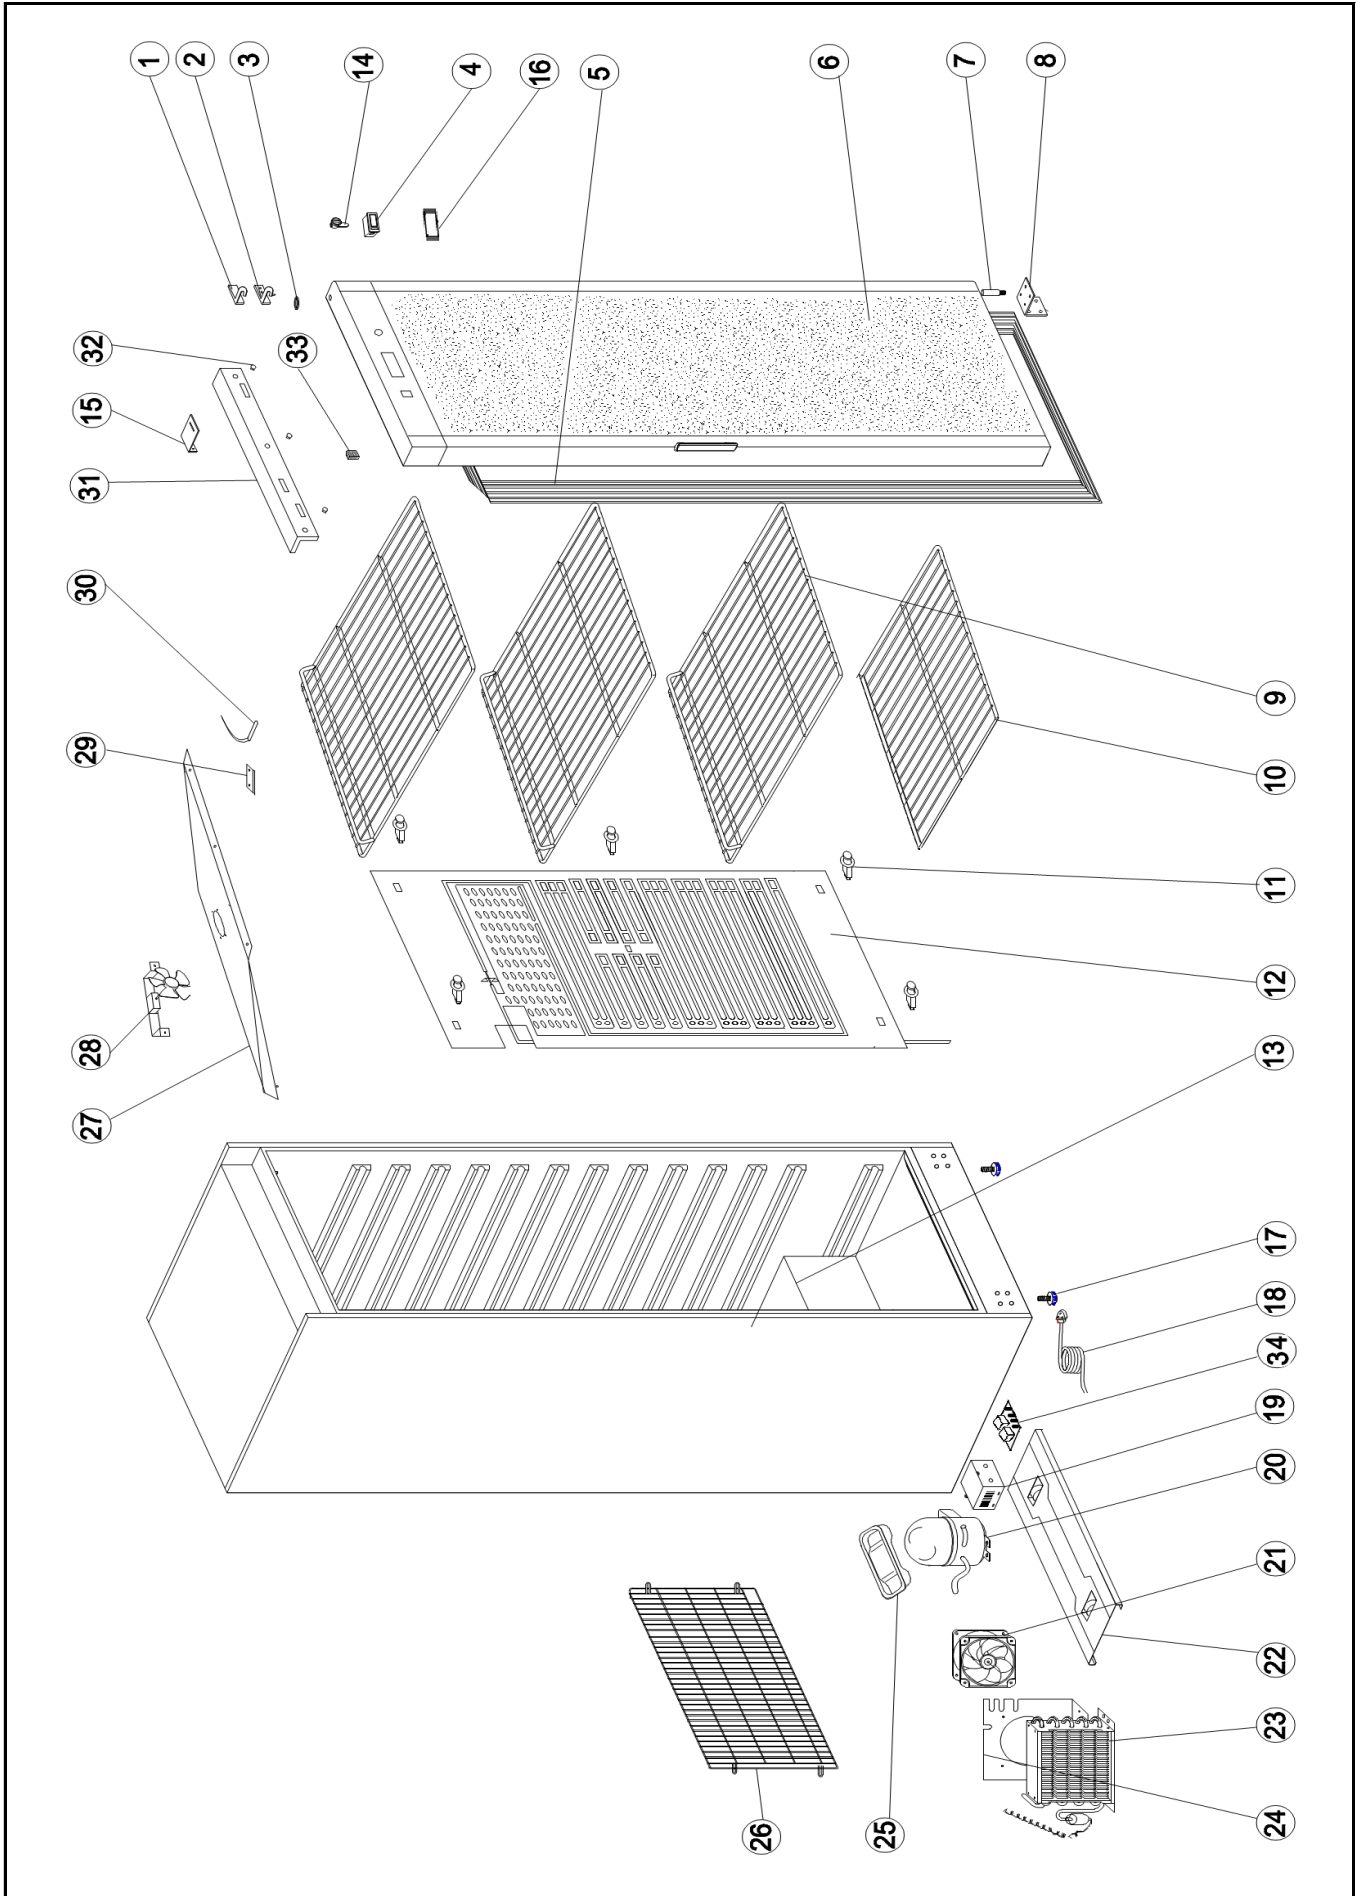

Kühlschrank weiß 140 l

Artikel-Nr.
70621072 (AKD200RG)

Explosionszeichnung / Ersatzteile

Bitte bei Ersatzteilbestellung immer Artikelnummer und
Seriennummer mit angeben!

SPARE PART LIST / ESPLOSO AKD200-400-600RG_RGSS