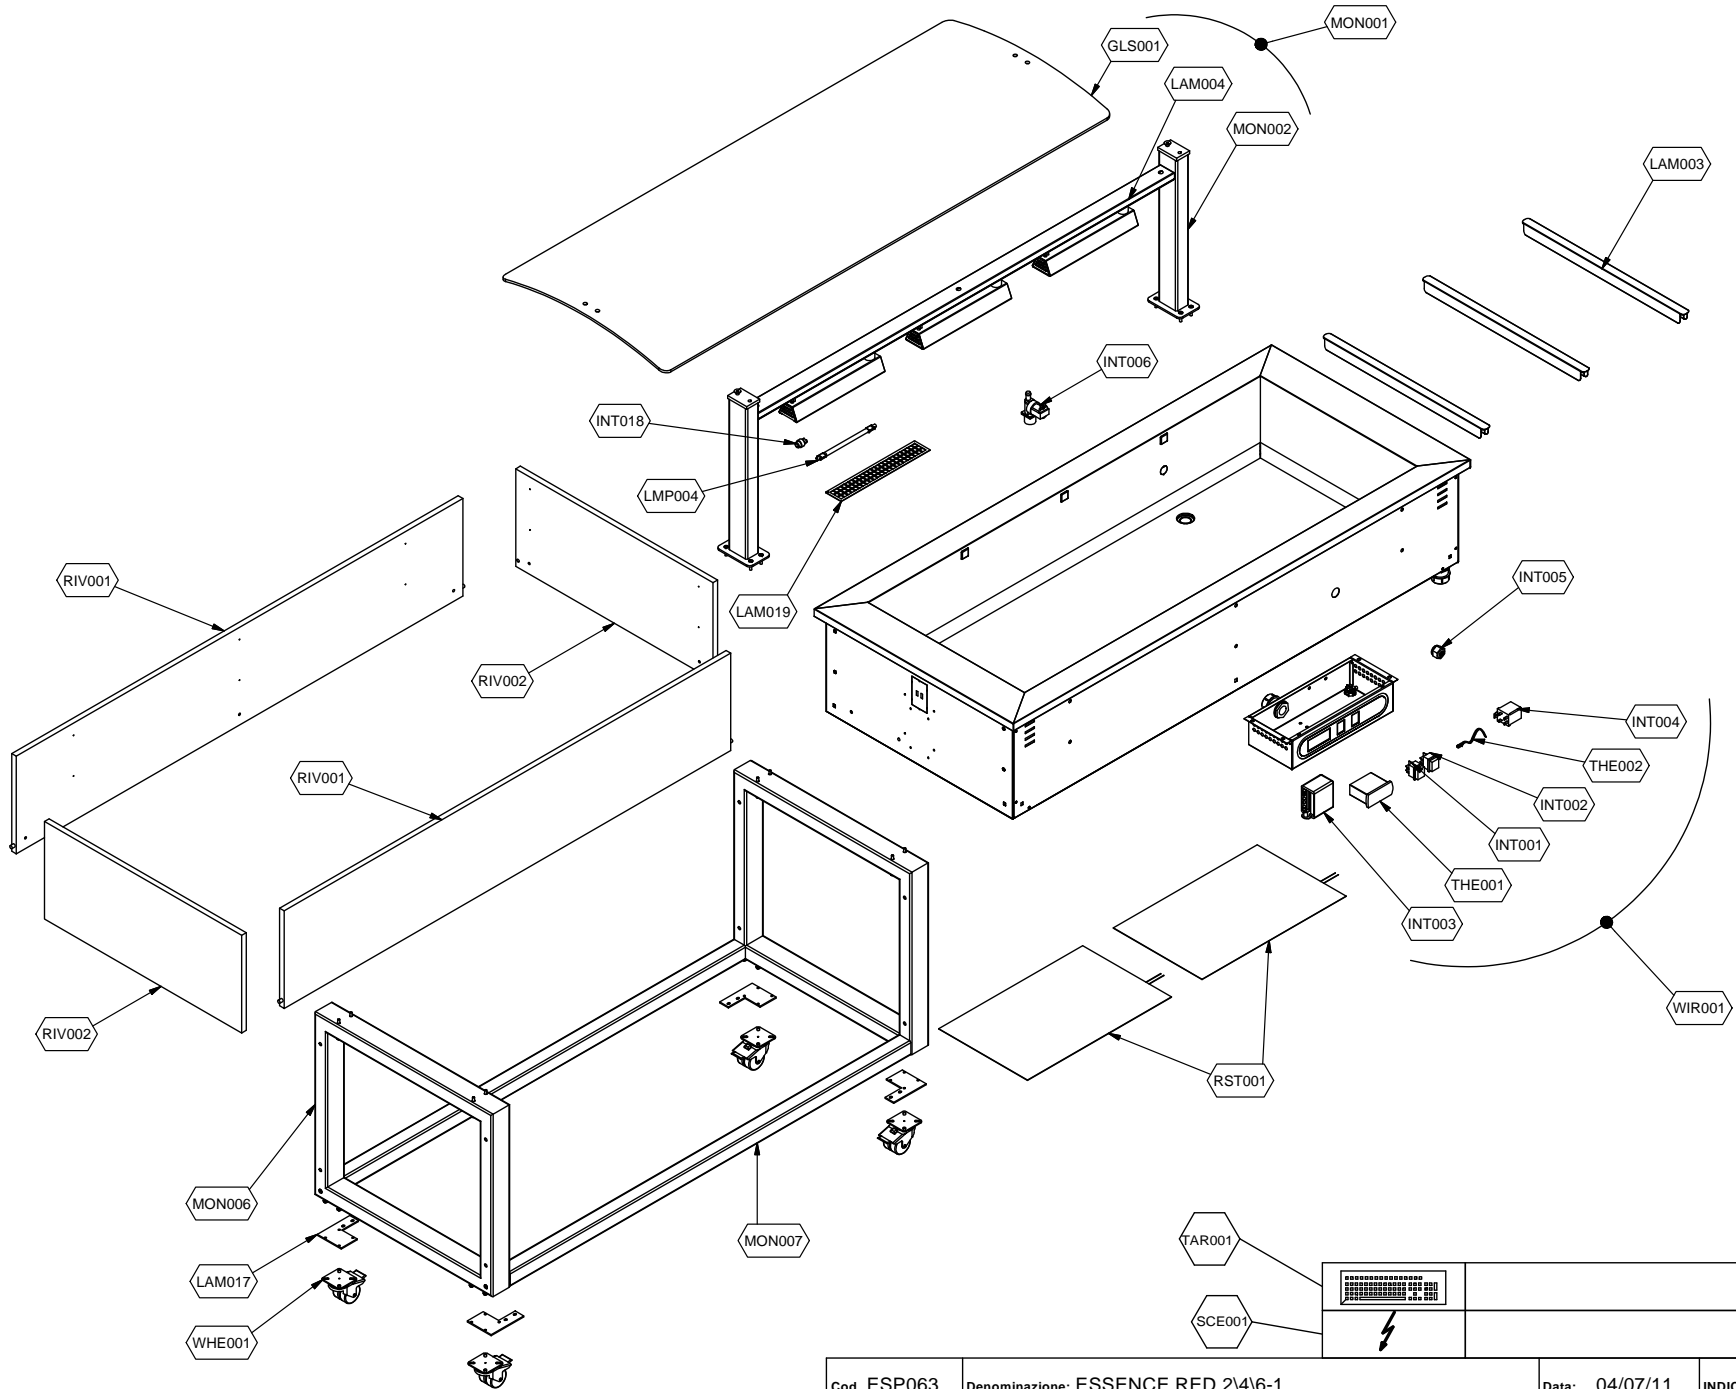

Kühlung Büffet-Insel

Artikel-Nr. 651021 (9BESS4CEFWA01 / ES-RED 4W)

Explosionszeichnung / Ersatzteile

Bitte bei Ersatzteilbestellung immer Artikelnummer und Seriennummer mit angeben!

Pos.	Codice	Descrizione	Q.ta
GLS001	72539094	VETRO SOVR.LIGHT	1
INT001	74742008	INTERRUTTORE PRINCIPALE	1
INT002	74742017	INTERRUTTORE LUCI	1
INT003	74700350	CONTROLORE DI LIVELLO	1
INT004	75956088	RELE'	1
INT005	74700352	SENSORE DI LIVELLO	1
INT006	74873011	ELETTROVALVOLA	1
INT018	74741632	ATT.LAMPADA	1
LAM003	72539592	SUPPORTI VASCHE G N	1
LAM004	72539084	LAMIERA COPERTURA LAMPADA LED	1
LAM017	72539674	LAMIERE FISSAGGIO	1
LAM019	72591904	PROTEZIONE LAMPADA	1
LMP004	74751010	LAMPADA ALOGENA	1
MON001	73669624	SOVRASTRUTTURA	1
MON002	72539070	MONTANTE SOVRASTRUTTURA	1
MON006	72539680	TELAIO SOSTEGNO LATERALE	1
MON007	72539694	TRAVERSO TELAI G AMBE	1
RIV001	72546356	FIANCO SUPERIORE	1
RIV002	72546306	SPALLA SUPERIORE	1
RST001	70259090	RESISTENZA	1
SCE001	SC852	SCHEMA ELETTRICO	1
TAR001	RIF.TAR.B04	SERVIZIO PROGRAMMAZIONE	1
THE001	74700897	CENTRALINA	1
THE002	74700899	SONDA	1
WHE001	74708007	SUPPORTO	1
WIR001	73669840	QUADRO ELETTRICO	1

9BESS4CEFWA01

ESSENCE 4 VASCA CALDA BM WENGE