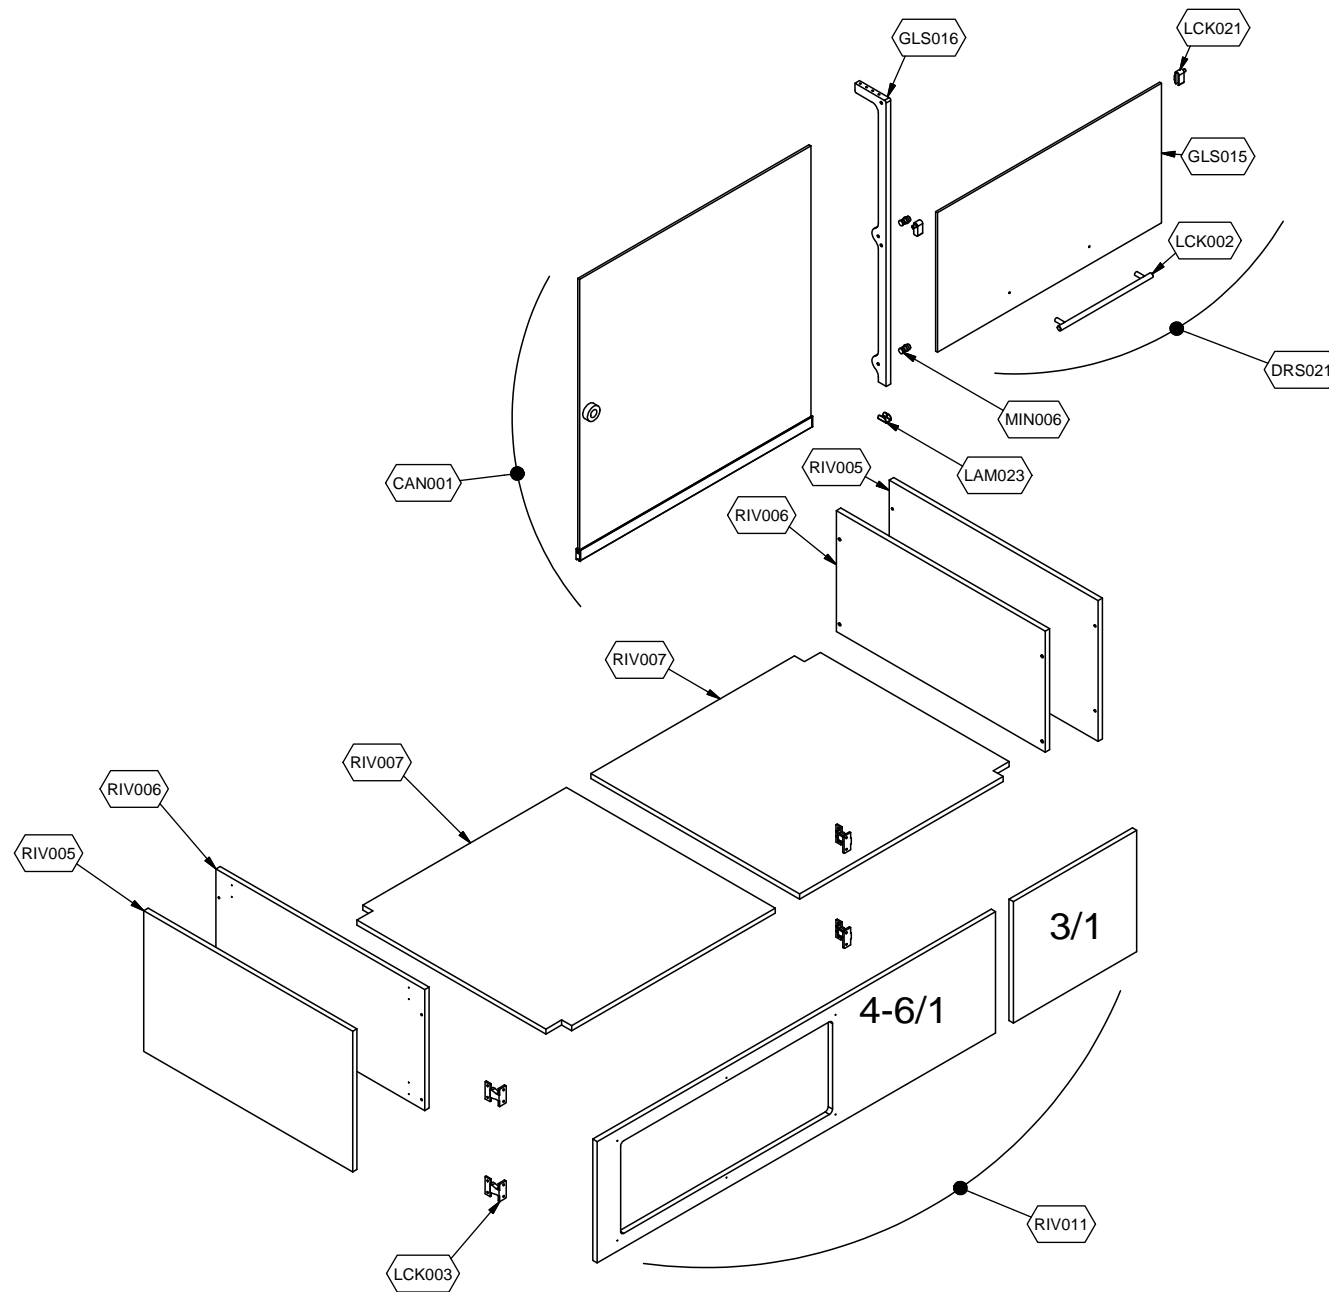

Cod. OPT020

Denominazione: ESPLOSO ACCESSORI PLATINUM

Data: 16/06/14

INDICE DI MODIFICA: 00

	PARAM.	OPTIONAL
SCE001	TAR001	OPT