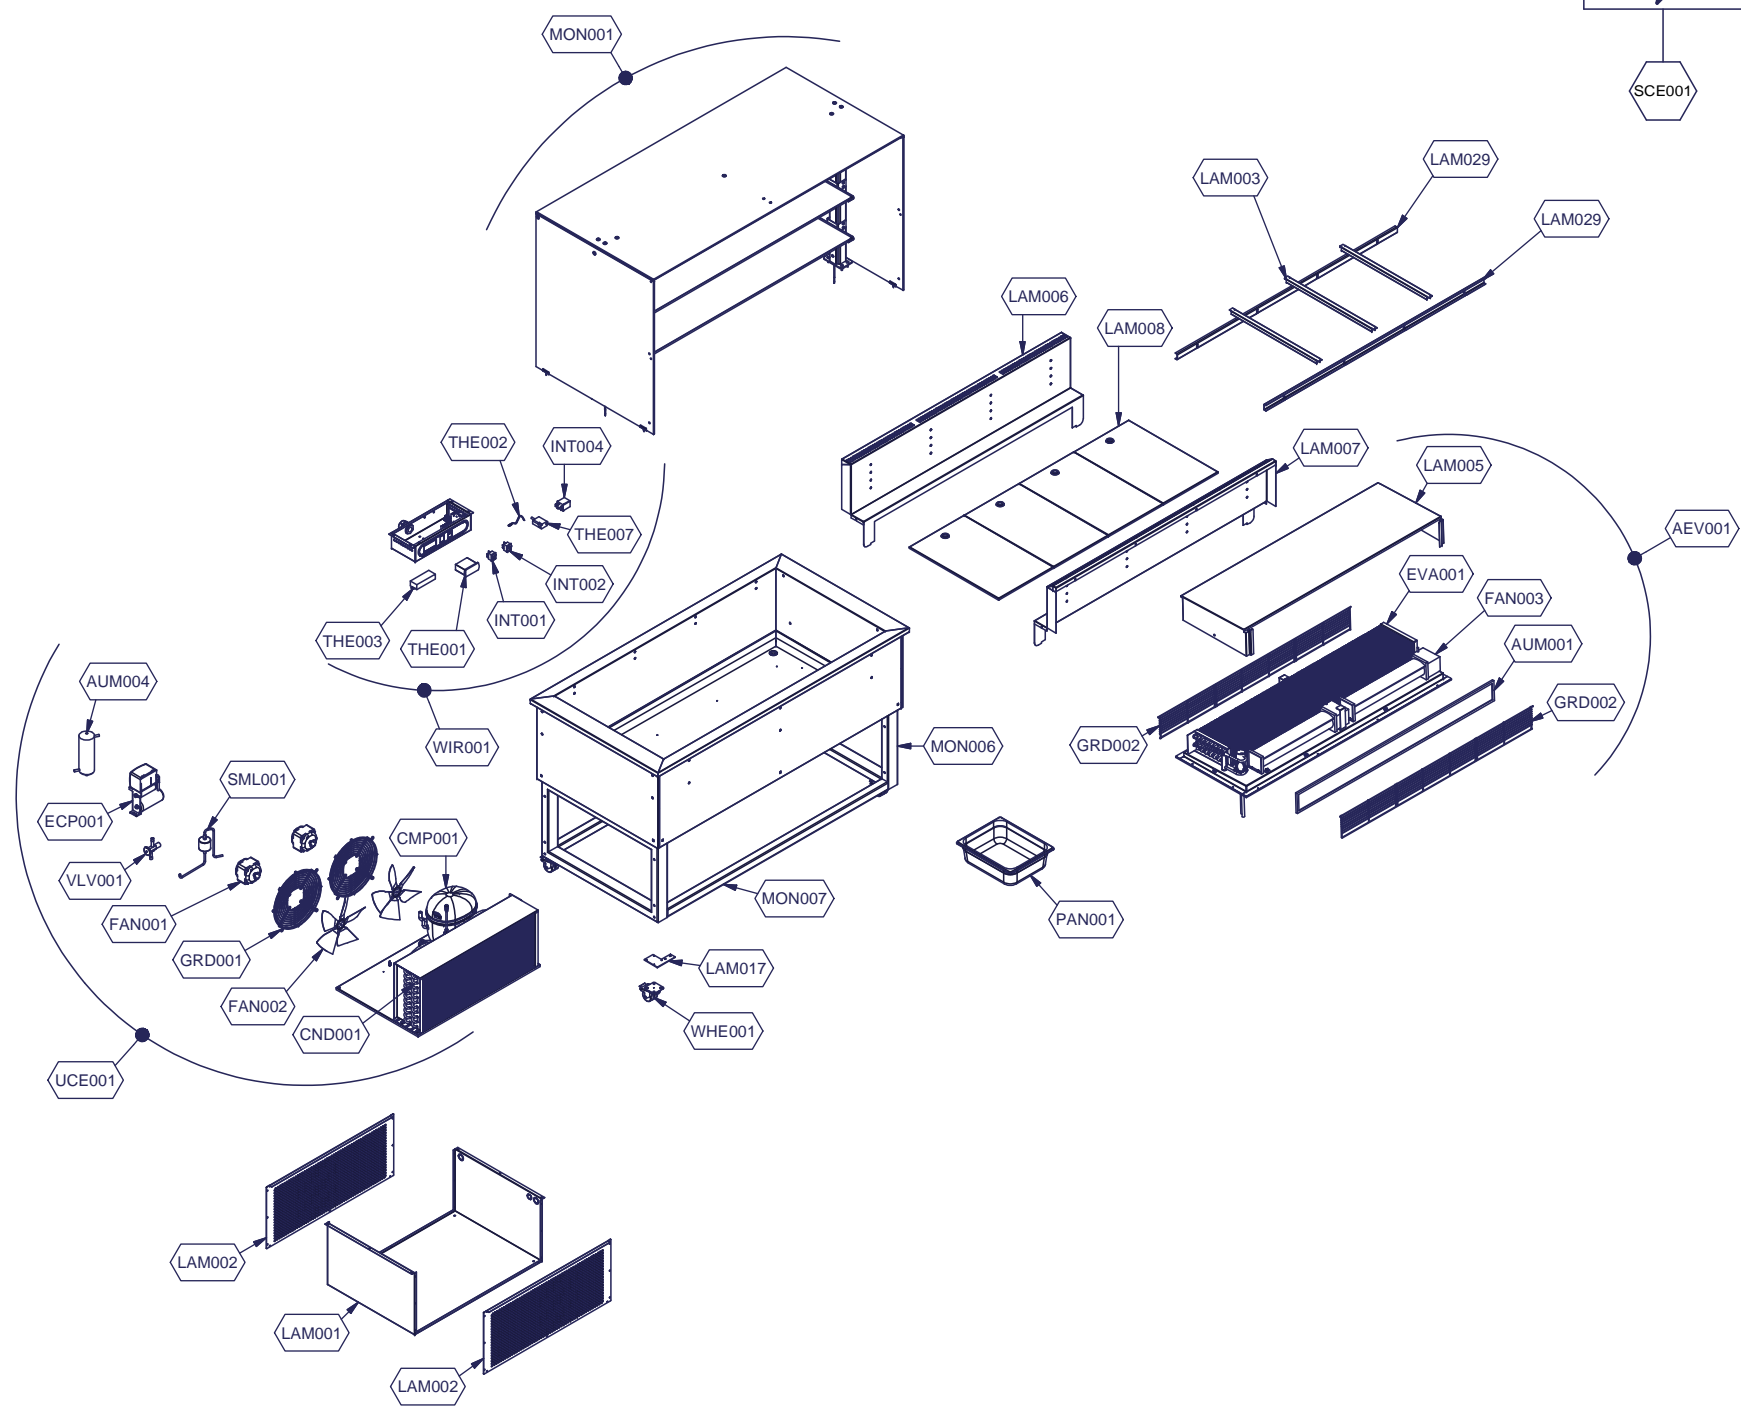

## Kühlung Büfett-Kühlvitrinemit Entnahmeklappen, mit Untergestell

Artikel-Nr.

90651309 (9BESS4FIV0A91 / SOUL SERVICE STAND PLATINUM 4 mit  
Entnahmeklappen)

---

### Explosionszeichnung / Ersatzteile

---

Bitte bei Ersatzteilbestellung immer Artikelnummer und Seriennummer  
mit angeben!

	PARAM.	OPTIONAL

Cod. OPT020

Denominazione: ESPLOSO ACCESSORI PLATINUM

Data: 16/06/14