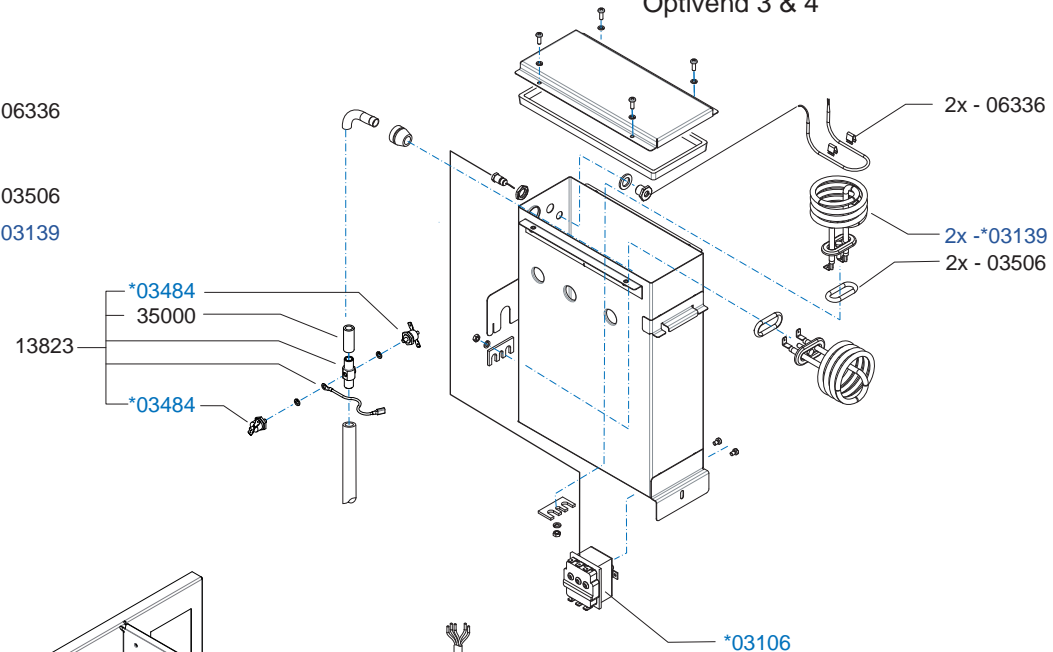

Page : 1 -1
 Rev. : 1

Drawer : W.B
 Date : 18-03-2009

Rated voltage : -

Spare Parts Info

Animo®

www.animo.eu

Optivend Choco, 1 & 2

Optivend 3 & 4