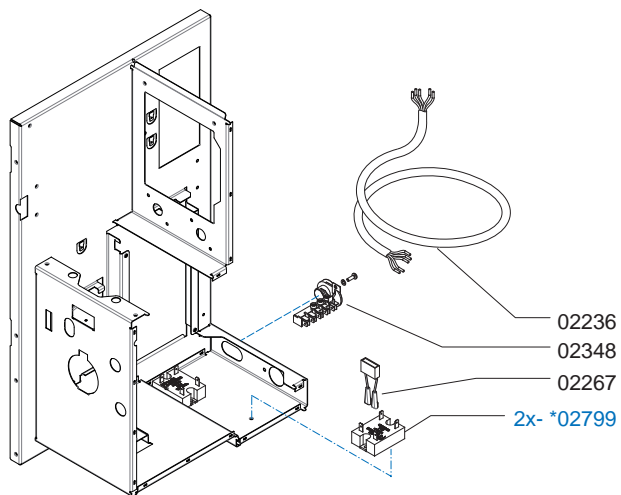

Page : 1 -1
 Rev. : 1

Drawer : W.B
 Date : 18-03-2009

Rated voltage : -

Spare Parts Info

Animo®

www.animo.eu

Optivend Choco, 1 & 2

Optivend 3 & 4