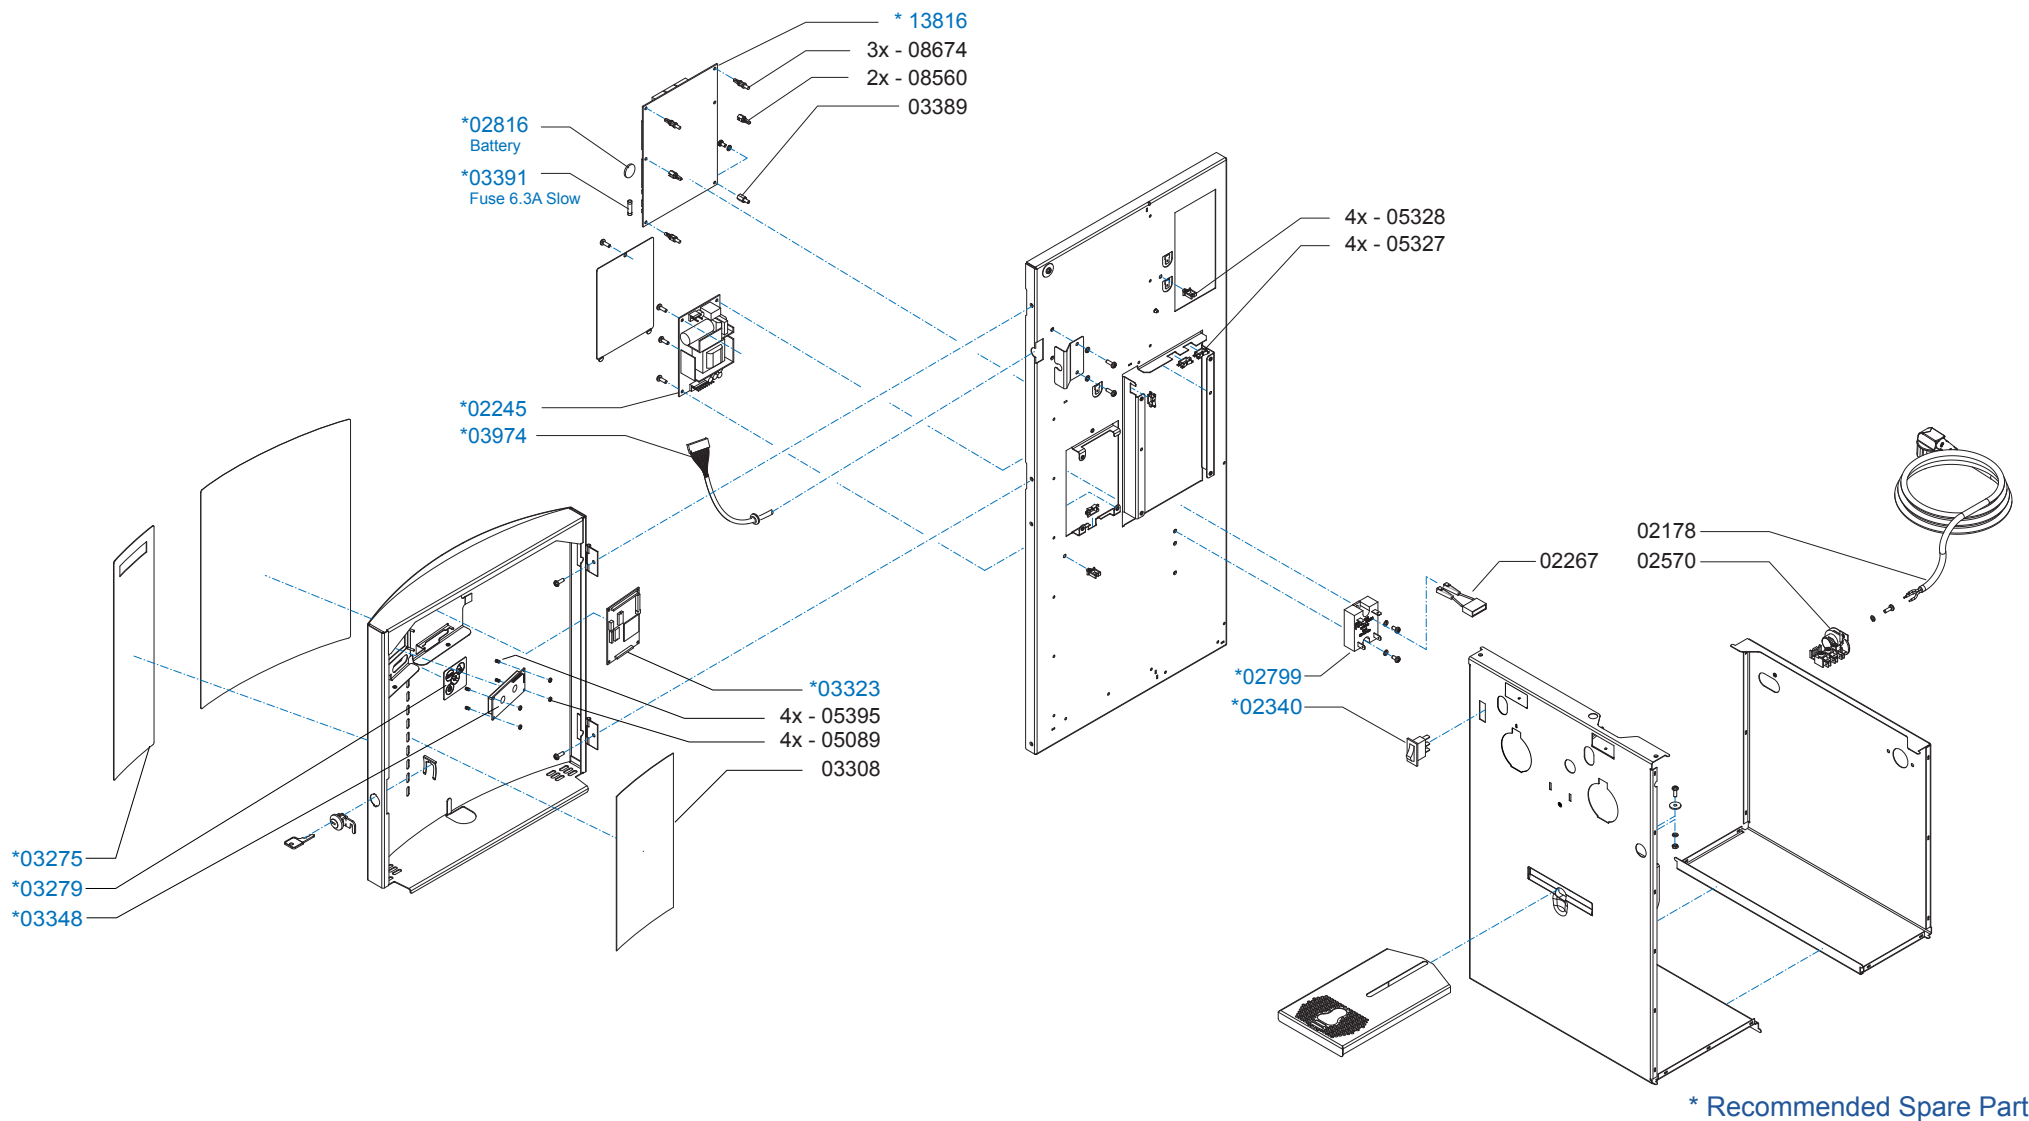

Type : OptiVend 1 TL - Model 2009 - Artikelnummer : 10475	From mach. nr. : 2S 14864 Date : 05-09	Page : 1 - 5 Rev. : 3.1	10-09-2010 Date : 18-03-2009
Rated voltage : 1N~ 220-240V 50-60Hz 3275W	Spare Parts Info	Animo®	www.animo.eu