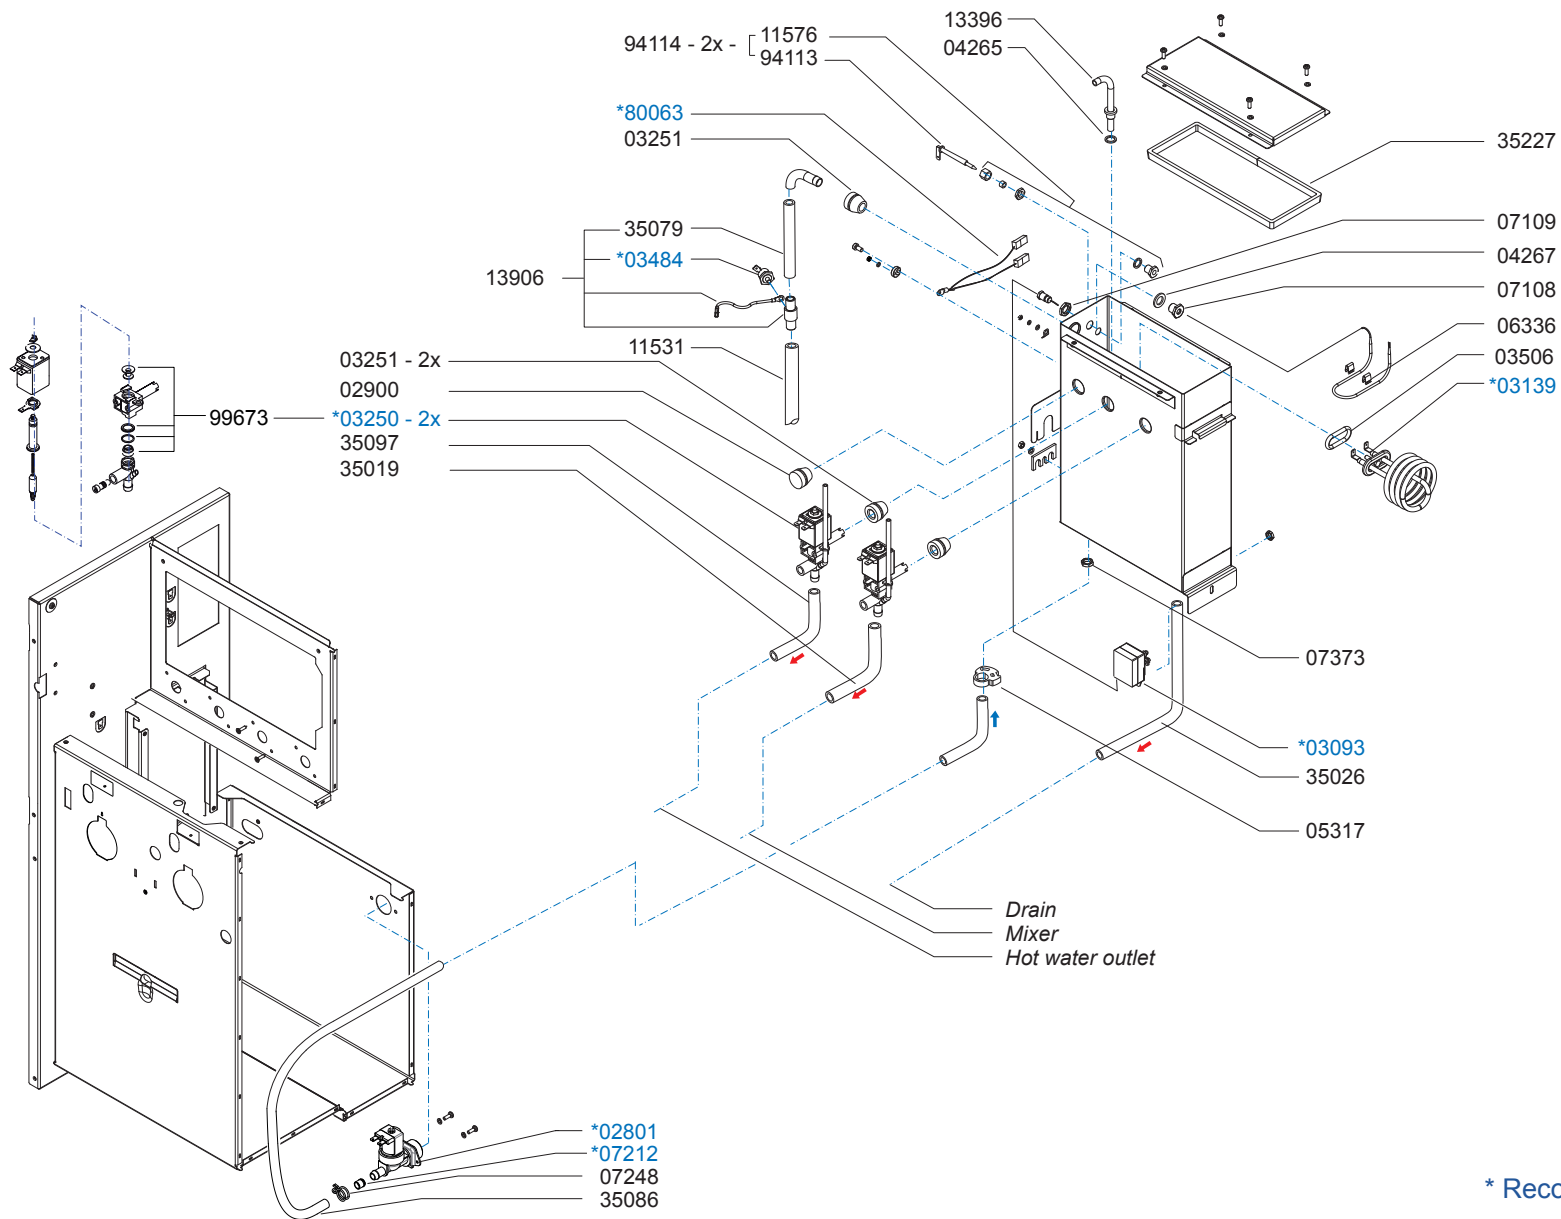

Spare Parts Info

Animo®

www.animo.eu

* Recommended Spare Part

Type : OptiVend 1 TL - Model 2009 -
 Artikelnummer : 10475

From mach. nr. : 2S 14864
 Date : 05-09

Page : 4 - 5
 Rev. : 3.1 10-09-2010

Drawer : W.B
 Date : 18-03-2009