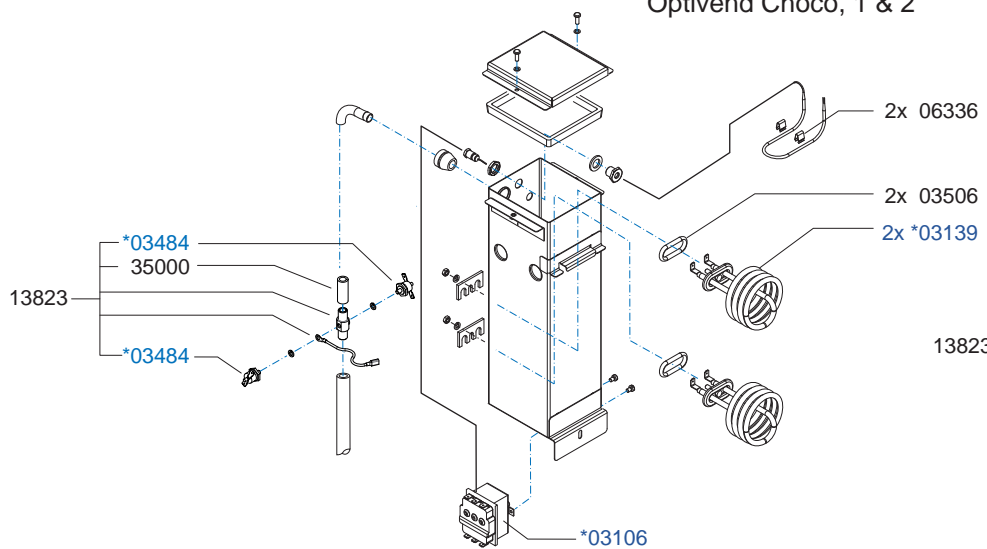

Page : 1 -1
 Rev. : 1

Drawer : W.B
 Date : 18-03-2009

Rated voltage : -

Spare Parts Info

Animo®

www.animo.eu

Optivend Choco, 1 & 2

Optivend 3 & 4