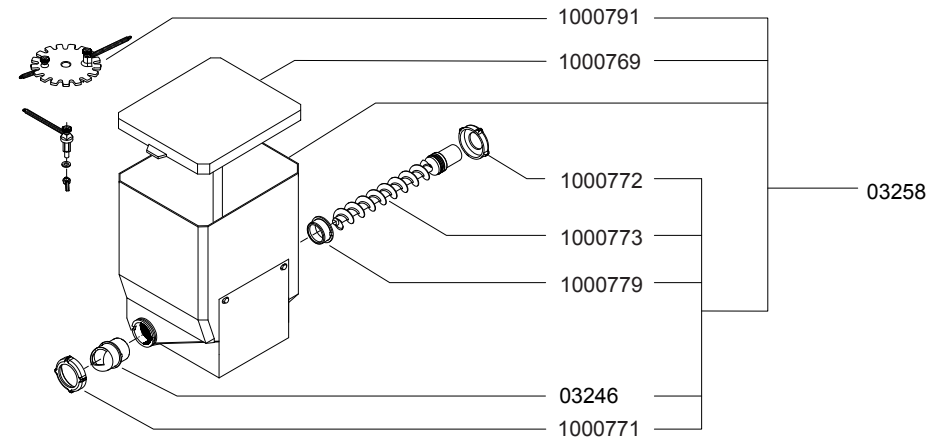

* Recommended Spare Part

Type : OptiVend 1 TL - Model 2009 -
Artikelnummer : 10475

From mach. nr. : 2S 14864
Date : 05-09

Page : 5 - 5
Rev. : 3.1 10-09-2010

Drawer : W.B
Date : 18-03-2009

Rated voltage : 1N~ 220-240V 50-60Hz 3275W

Spare Parts Info

Animo®

www.animo.eu