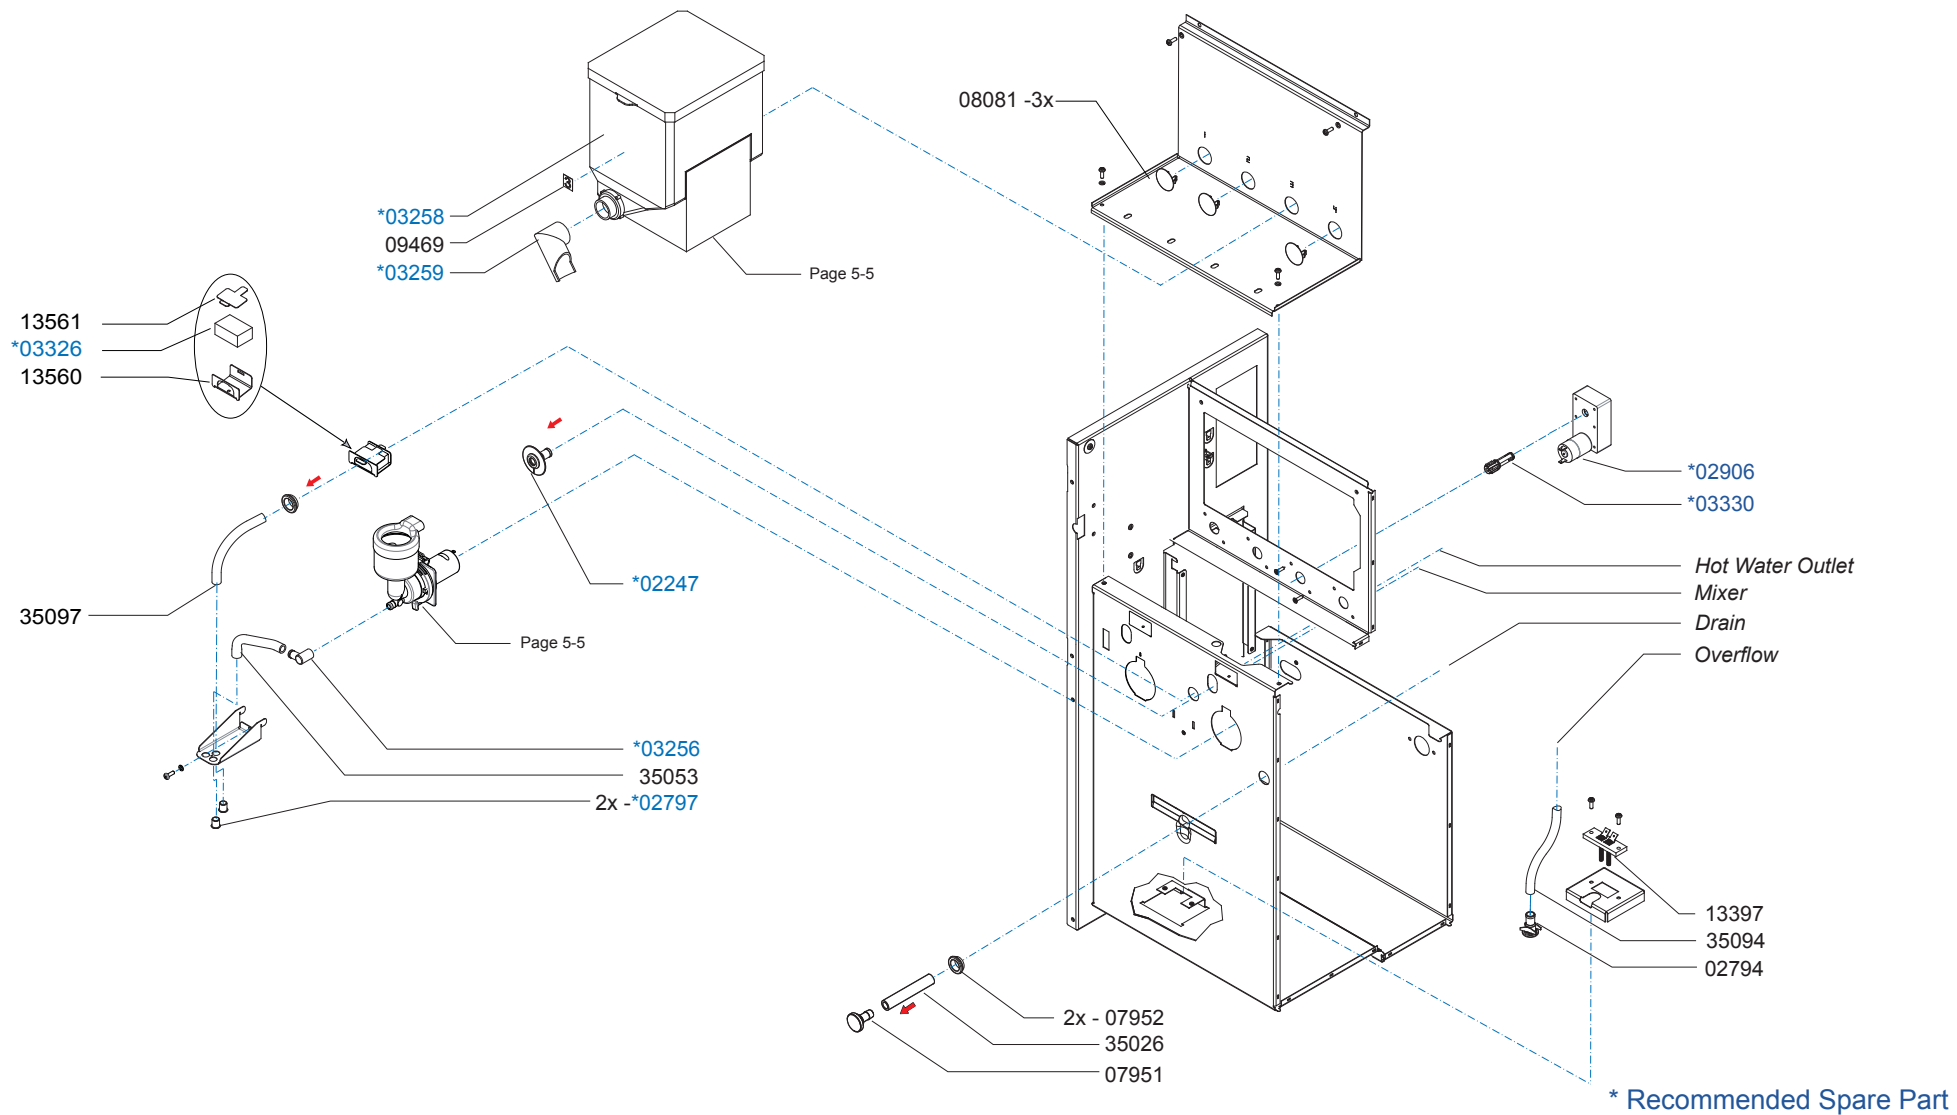

Spare Parts Info

Animo[®]

www.animo.eu

Type : OptiVend 1 TL - Model 2009 -
 Artikelnummer : 10475

From mach. nr. : 2S 14864
 Date : 05-09

Page : 3 - 5
 Rev. : 3.1 10-09-2010

Drawer : W.B
 Date : 18-03-2009

Rated voltage : 1N~ 220-240V 50-60Hz 3275W