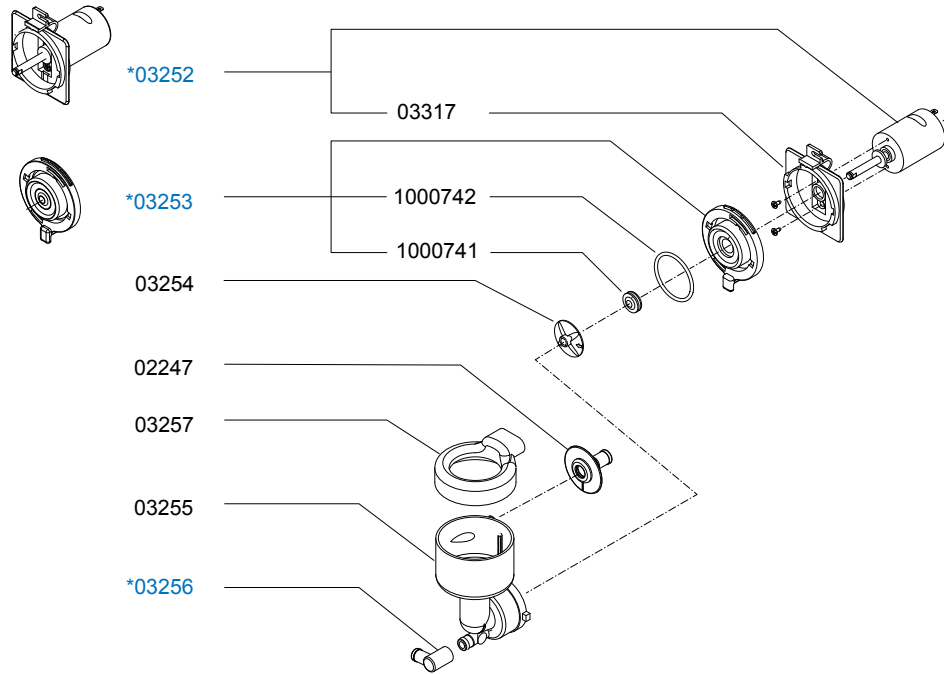

Spare Parts Info

Animo®

www.animo.eu

* Recommended Spare Part

Type : OptiVend 1 TL - Model 2009 -
 Artikelnummer : 10475

From mach. nr. : 2S 14864
 Date : 05-09

Page : 4 - 5
 Rev. : 3.1 10-09-2010

Drawer : W.B
 Date : 18-03-2009

Rated voltage : 1N~ 220-240V 50-60Hz 3275W

Spare Parts Info

Animo®

www.animo.eu

* Recommended Spare Part

Type : OptiVend 1 TL - Model 2009 -
 Artikelnummer : 10475

From mach. nr. : 2S 14864
 Date : 05-09

Page : 5 - 5
 Rev. : 3.1 10-09-2010

Drawer : W.B
 Date : 18-03-2009

Rated voltage : 1N~ 220-240V 50-60Hz 3275W

Spare Parts Info

Animo®

www.animo.eu

* Recommended Spare Part

Type : Optivend Coin System NRI
 Artikelnummer : MPR 99860

From mach. nr. : 1S 09911
 Date : 03-09