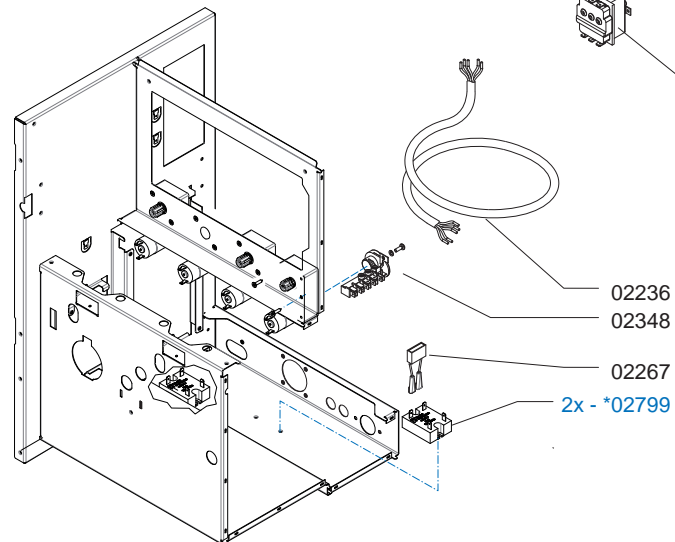

Optivend 3 & 4

* Recommended Spare Part

Type : MPR OV 3-4 2N~ 380-415V 6.5kW
Artikelnummer : MPR 99861

From mach. nr. : 1S 09911
Date : 03-09

Page : 1 -1
Rev. : 1

Drawer : W.B
Date : 18-03-2009

Rated voltage : 2N~ 380-415V 6.5kW

Spare Parts Info

www.animo.eu