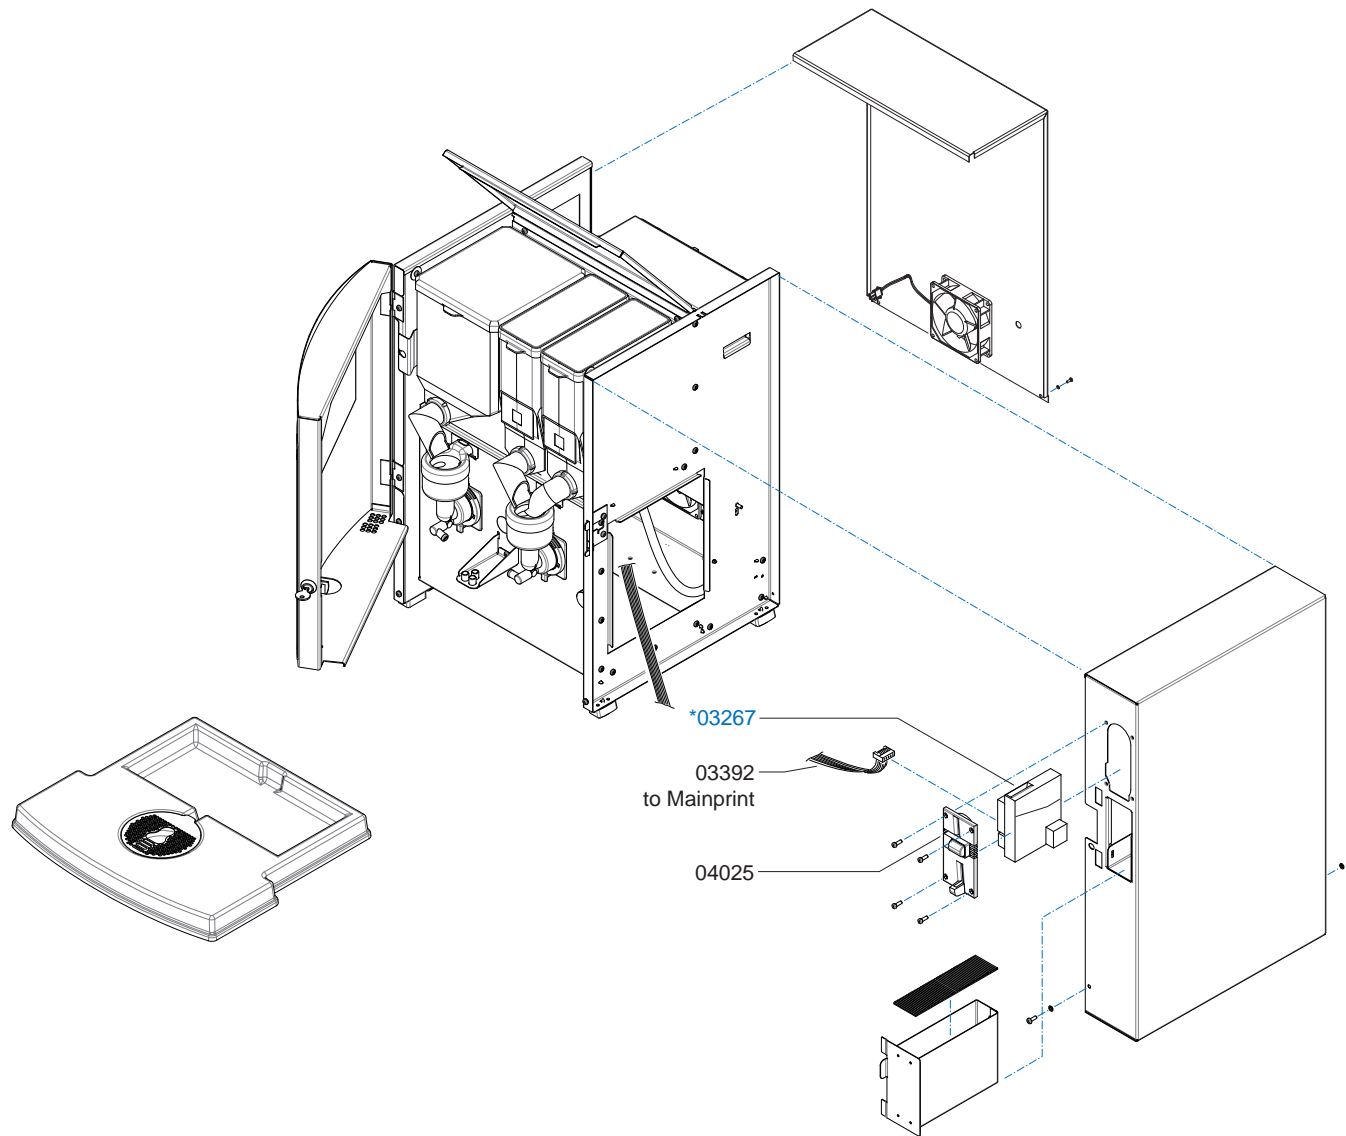

Drawer : W.B
 Date : 18-03-2009

Rated voltage : 1N~ 220-240V 50-60Hz 3275W

Spare Parts Info

Animo®

www.animo.eu

* Recommended Spare Part

Type : Optivend Coin System NRI
 Artikelnummer : MPR 99860

From mach. nr. : 1S 09911
 Date : 03-09