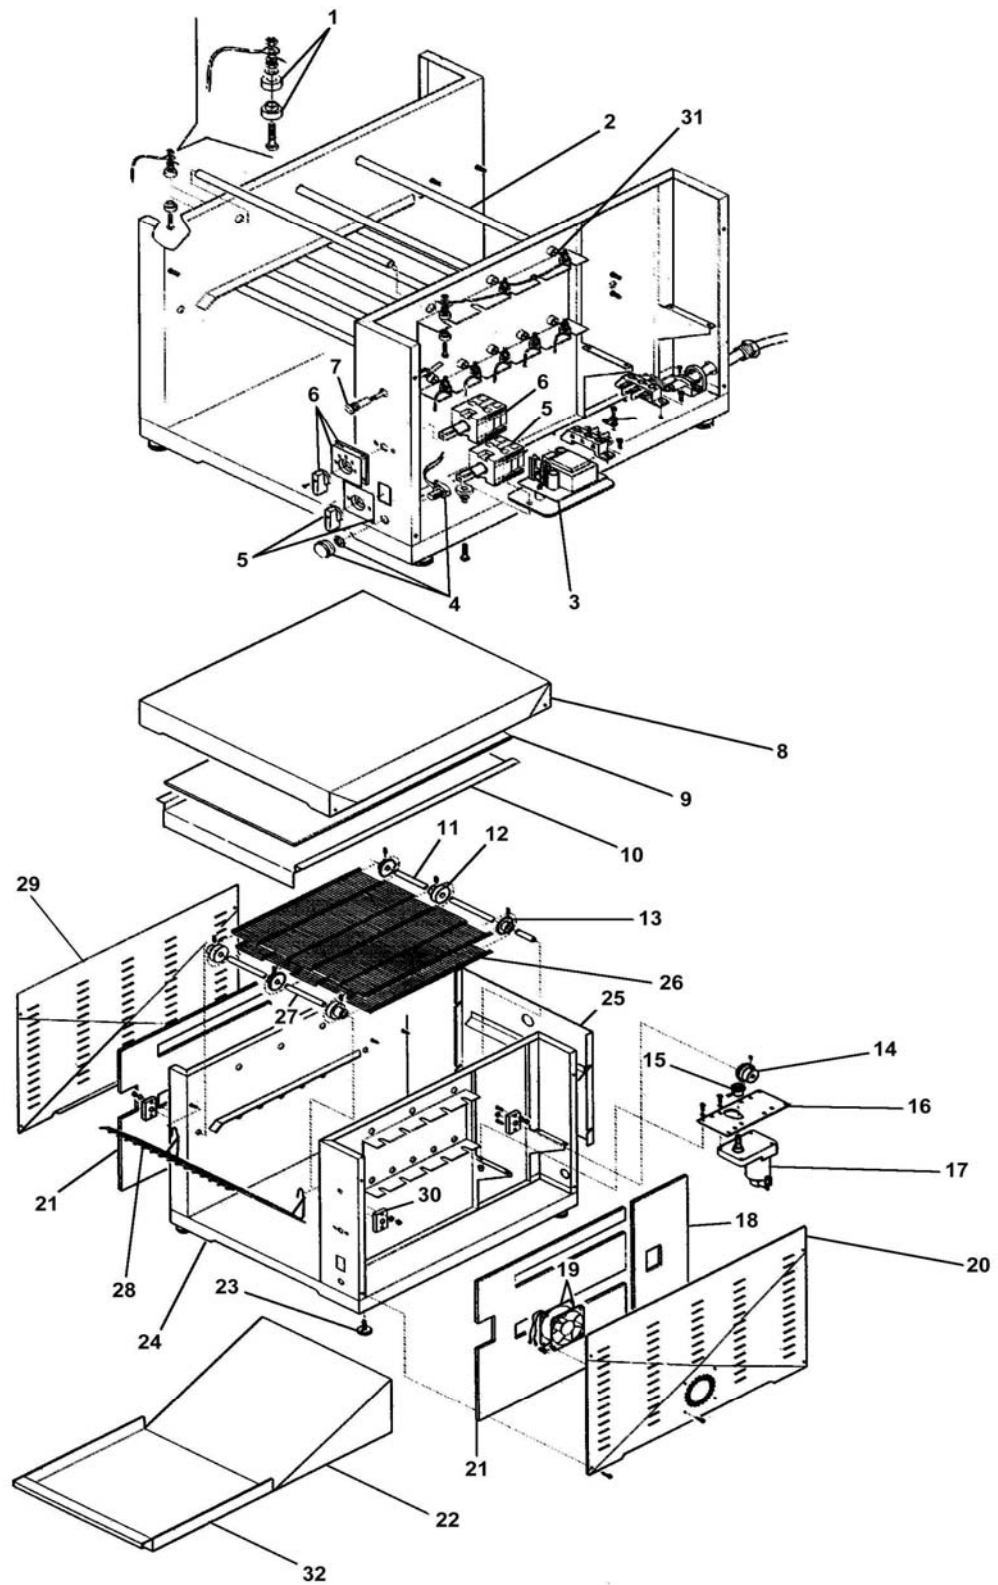

Tostapane continuo mod.TOC-TOCS
Continuous toaster mod.TOC-TOCS

TOSTAPANE CONTINUO MOD.TOC-TOCS CONTINUOUS TOASTER MOD.TOC-TOCS

Rif No	Codice Code	Caratteristiche Characteristics	Descrizione Description
1	CO1107		Distanziale Spacer
2	CO2030	☺ TOCS	Tubo Tube
2	CO1019	☺ TOC	Tubo Tube
3	CO1044	☺ 230V/1Ph/50-60Hz	Scheda elettronica Electronic card
4	CO1694	☺	Potenziometro Trimmer
5	CO1043	TOC	Interruttore Switch
6	CO2399	TOCS	Selettore Selector
6	CO1045	TOC	Selettore Selector
7	CO1039		Lampada Lamp
8	CO4398	TOCS	Copertura Covering
8	CO1671	TOC	Copertura Covering
9	CO4399	TOCS	Pannello Panel
9	CO1672	TOC	Pannello Panel
10	CO4482	TOCS	Copertura Covering
10	CO1673	TOC	Copertura Covering
11	CO4483	TOCS	Perno Pivot
11	CO1674	TOC	Perno Pivot
12	CO1675		Boccola Bush
13	CO1676		Ingranaggio Gear
14	CO1677		Ingranaggio Gear
15	CO1678		Ingranaggio Gear
16	CO1679		Staffa Bracket
17	CO1680	230V/1Ph/50-60Hz	Motore Motor
18	CO4484	TOCS	Pannello Panel
18	CO1681	TOC	Pannello Panel
19	CO1682		Ventola Fan
20	CO4485	TOCS	Copertura Covering
20	CO1683	TOC	Copertura Covering
21	CO4486	TOCS	Pannello Panel
21	CO1684	TOC	Pannello Panel
22	CO4487	TOCS	Scivolo Chute
22	CO1685	TOC	Scivolo Chute
23	CO2495		Piedino Foot
24	CO4488	TOCS	Carcassa Housing
24	CO1687	TOC	Carcassa Housing
25	CO4489	TOCS	Copertura Covering
25	CO1688	TOC	Copertura Covering
26	CO4490	TOCS	Tappeto Mat
26	CO1689	TOC	Tappeto Mat
27	CO4491	TOCS	Perno Pivot
27	CO1690	TOC	Perno Pivot
28	CO4492	TOCS	Griglia Grill
28	CO1691	TOC	Griglia Grill
29	CO4493	TOCS	Copertura Covering
29	CO1692	TOC	Copertura Covering
30	CO1693		Staffa Bracket
31	CO2031	☺ 230V/1Ph/50-60Hz TOCS	Resistenza Resistance
31	CO1020	☺ 230V/1Ph/50-60Hz TOC	Resistenza Resistance
32	CO4494	TOCS	Cassetto Tray