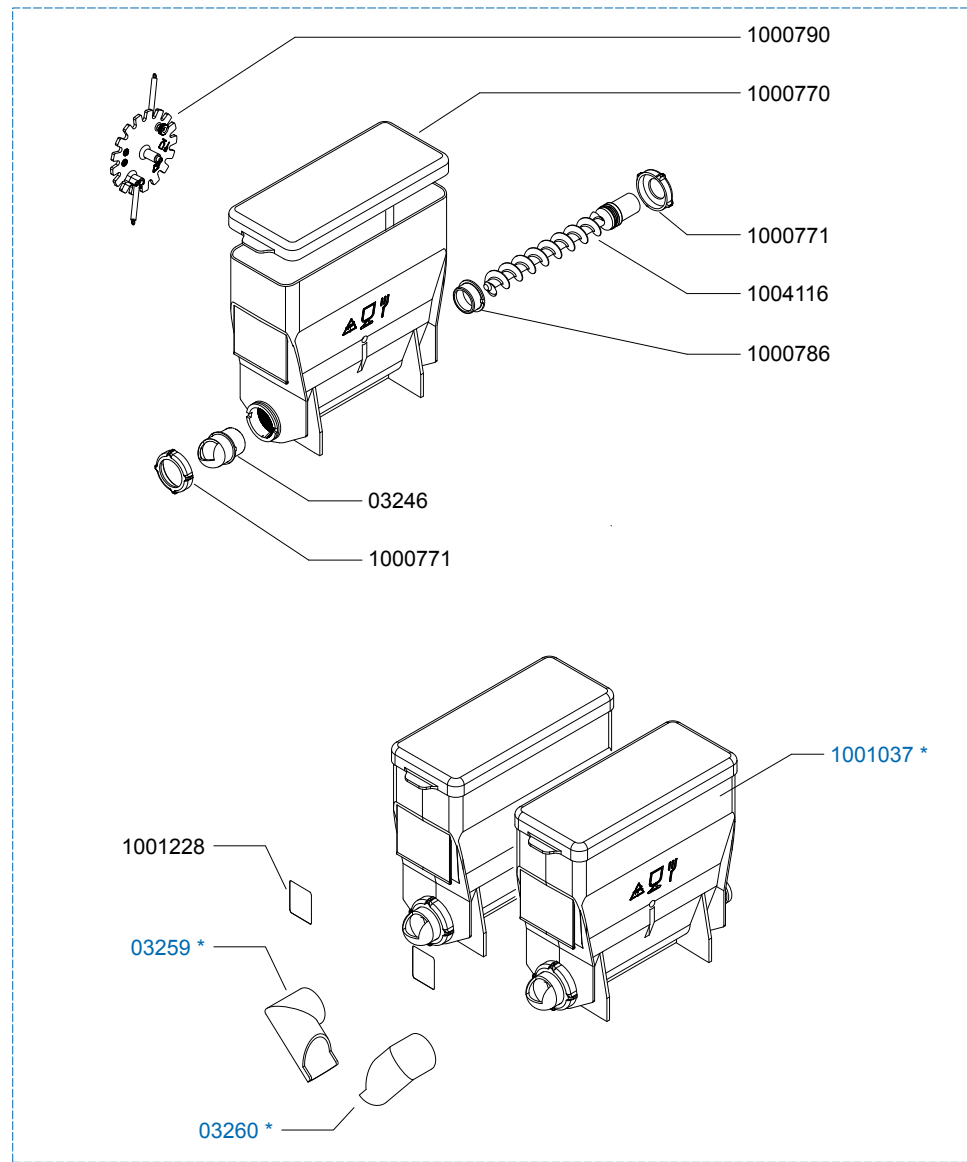

ANIMO

www.animo.eu

\*Recomended Spare Part

Type : OPTIBEAN 3  
 Articulenumber : 1000622

From mach. nr. : 4X 31323  
 Date : 09 - 2015

Page : 8 - 12  
 Rev : 3

Rated voltage : 1N~ 220-240V 50-60Hz 2275W

Drawer : RLF  
 Date : 10-04-11