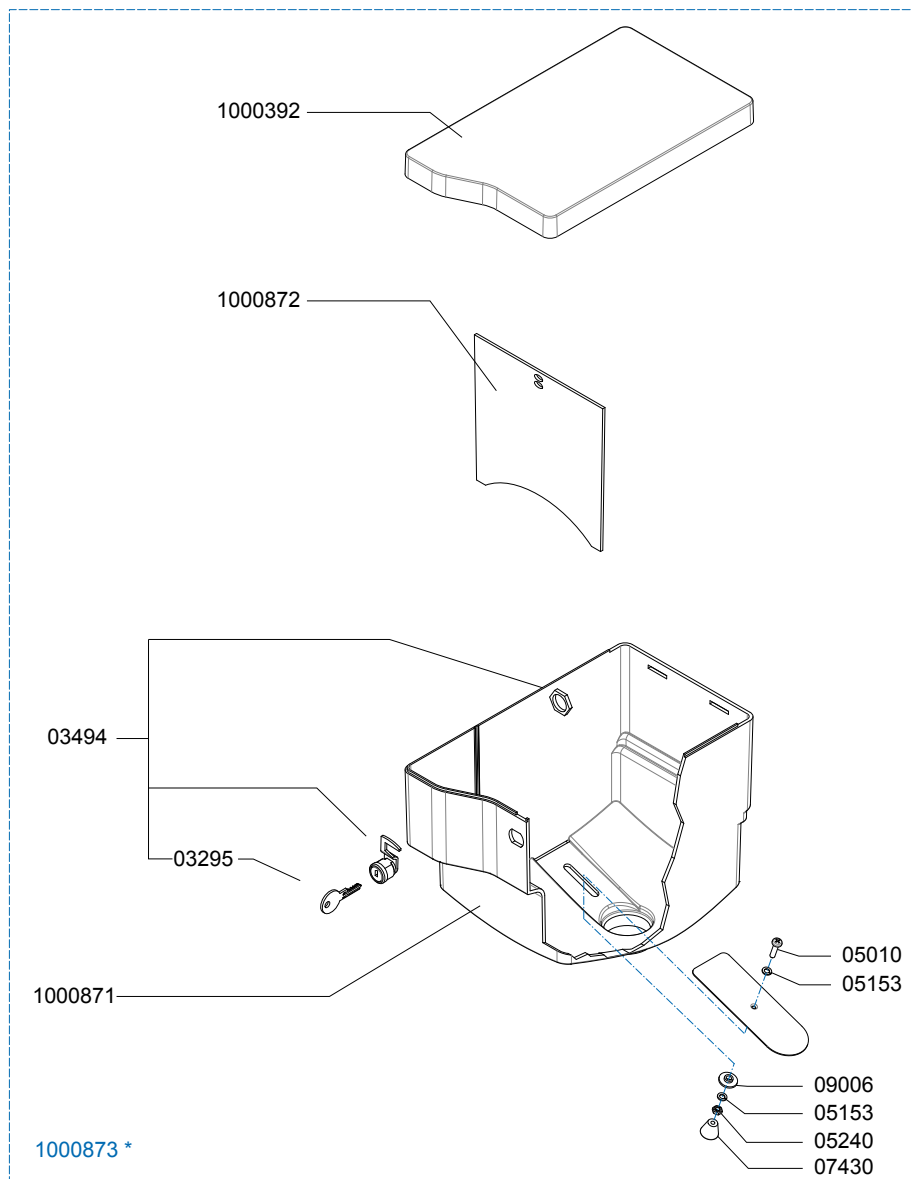

*Recomended Spare Part

Type : OPTIBEAN 3
Articulenumber : 1000622

From mach. nr. : 4X 31323
Date : 09 - 2015

Page : 9 - 12
Rev : 3

Rated voltage : 1N~ 220-240V 50-60Hz 2275W

Drawer : RLF
Date : 10-04-11

Spare Parts Info

ANIMO

www.animo.eu