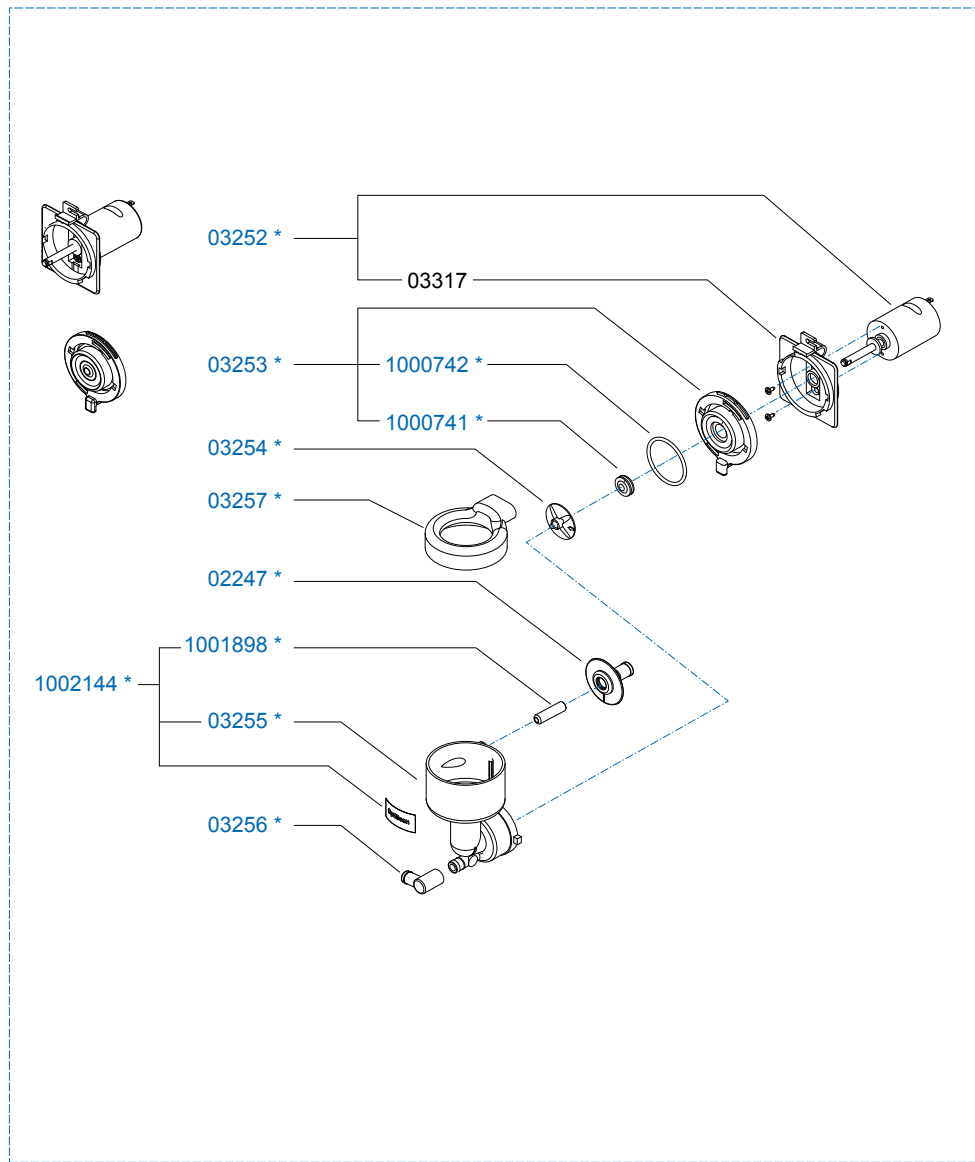

1001389 \*

1001390 \*

1001388

1001386 \*

06346  
 11x 5 L= 370 mm  
 Silicone

1001967 \* R  
 White  
 1001968 \* L  
 Grey

Part of Replacement set 25k - 1001395 \*

\*Recomended Spare Part

Type : OPTIBEAN 3  
 Articulenumber : 1000622

From mach. nr. : 4X 31323  
 Date : 09 - 2015

Page : 7 - 12  
 Rev : 3

Rated voltage : 1N~ 220-240V 50-60Hz 2275W

Drawer : RLF  
 Date : 10-04-11

Spare Parts Info

ANIMO

www.animo.eu

\*Recomended Spare Part

Type : OPTIBEAN 3  
 Articulenumber : 1000622

From mach. nr. : 4X 31323  
 Date : 09 - 2015

Page : 8 - 12  
 Rev : 3

Rated voltage : 1N~ 220-240V 50-60Hz 2275W

Drawer : RLF  
 Date : 10-04-11

Spare Parts Info

**ANIMO**

www.animo.eu

\*Recomended Spare Part

Type : OPTIBEAN 3  
 Articulenumber : 1000622

From mach. nr. : 4X 31323  
 Date : 09 - 2015

Page : 9 - 12  
 Rev : 3

Rated voltage : 1N~ 220-240V 50-60Hz 2275W