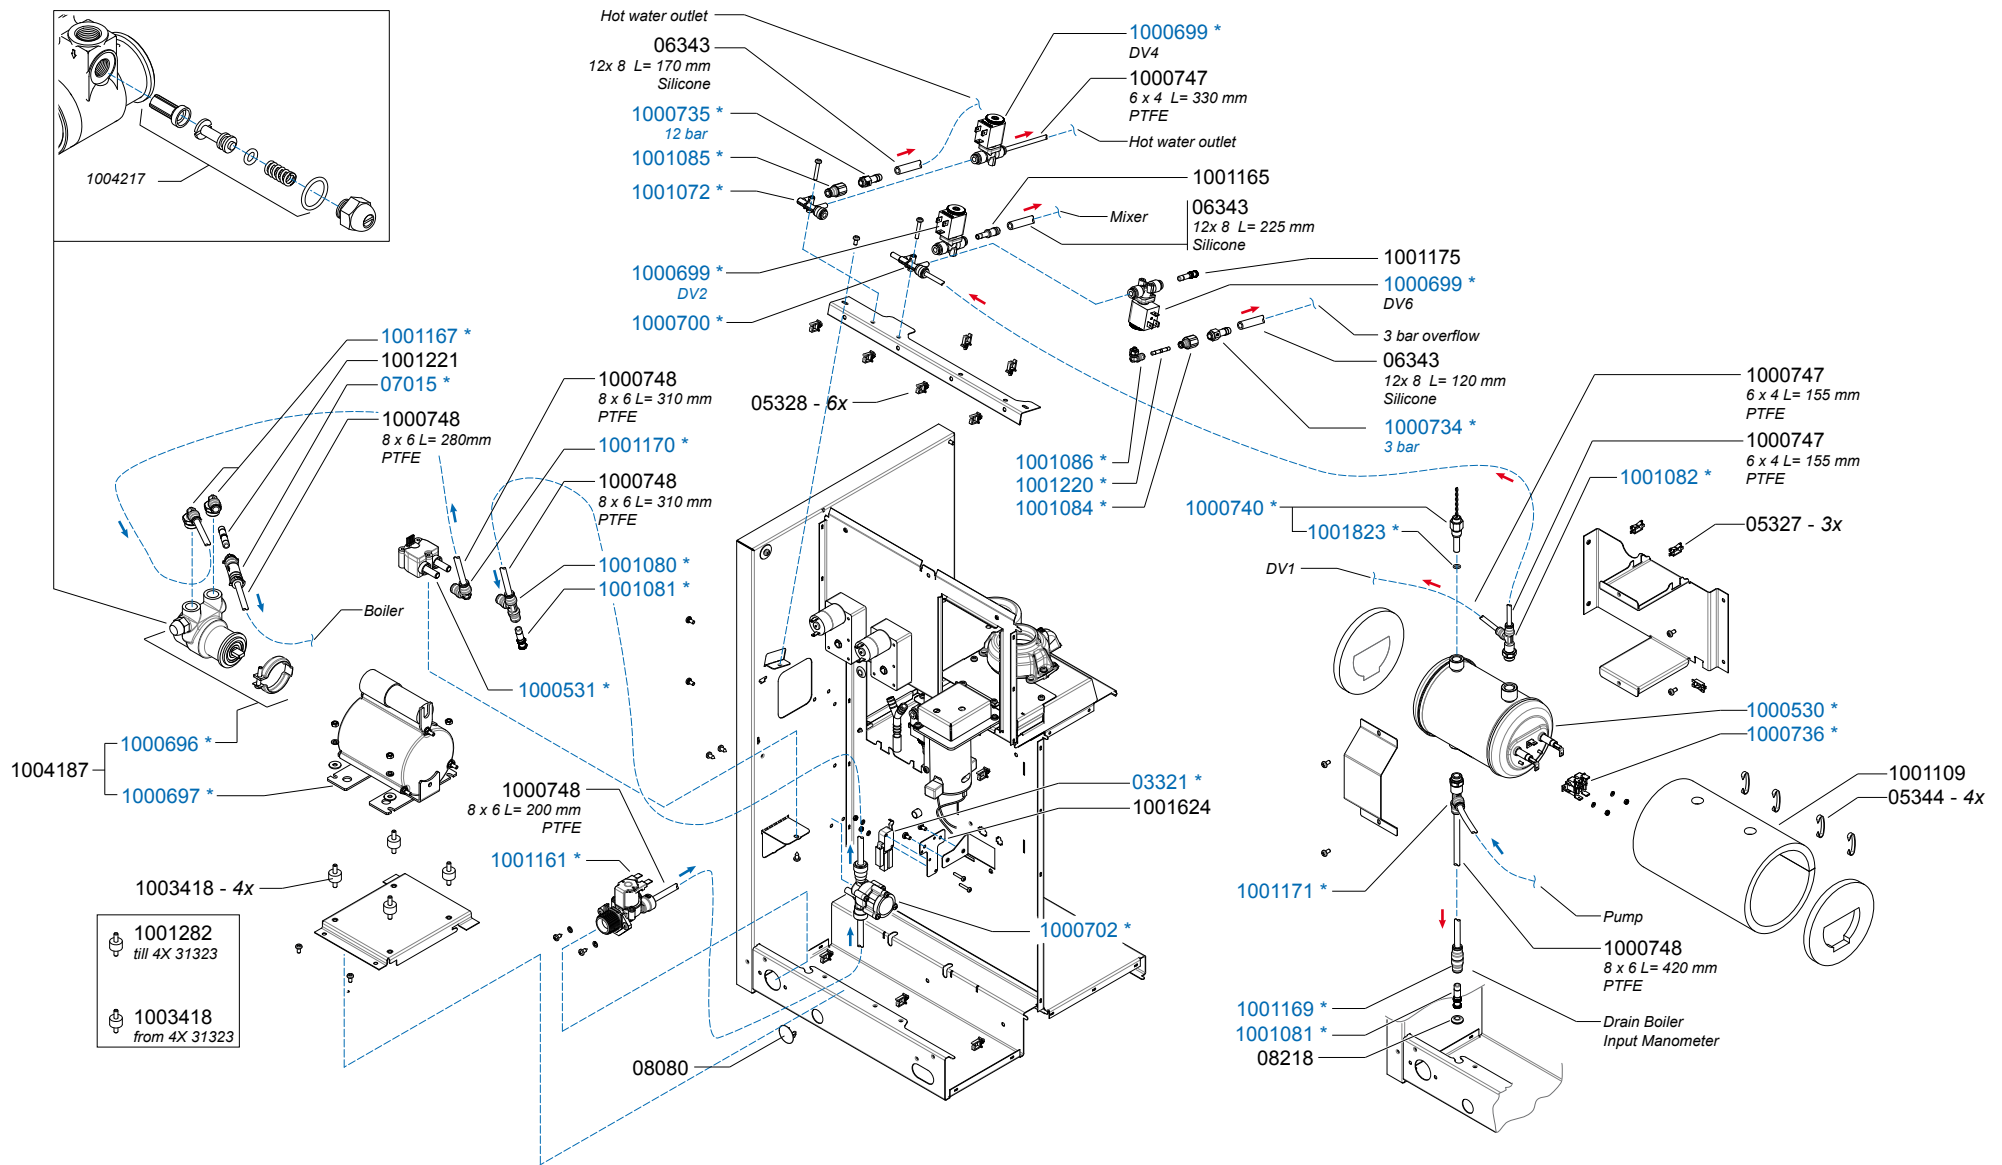

Spare Parts Info

**ANIMO**

www.animo.eu

\*Recomended Spare Part

Type : OPTIBEAN 3  
 Articulenumber : 1000622

From mach. nr. : 4X 31323  
 Date : 09 - 2015

Page : 5 - 12  
 Rev : 3

Rated voltage : 1N~ 220-240V 50-60Hz 2275W

Drawer : RLF  
 Date : 10-04-11

Spare Parts Info

**ANIMO**  
 www.animo.eu

\*Recommended Spare Part

Type : OPTIBEAN 3  
 Articulenumber : 1000622

From mach. nr. : 4X 31323  
 Date : 09 - 2015

Page : 6 - 12  
 Rev : 3

1001389 \*

1001390 \*

1001388

1001386 \*

06346  
 11x 5 L= 370 mm  
 Silicone

1001967 \* R  
 White  
 1001968 \* L  
 Grey

Part of Replacement set 25k - 1001395 \*

\*Recomended Spare Part