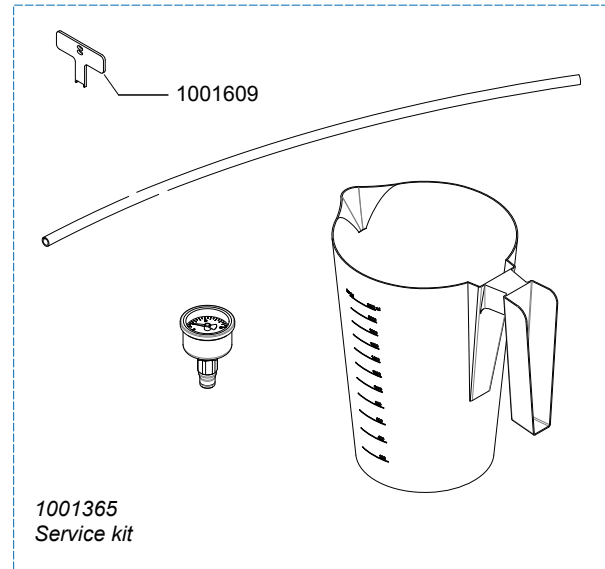

Spare Parts Info

**ANIMO**

www.animo.eu

\*Recomended Spare Part

Type : OPTIBEAN 3  
 Articulenumber : 1000622

From mach. nr. : 4X 31323  
 Date : 09 - 2015

Page : 9 - 12  
 Rev : 3

Rated voltage : 1N~ 220-240V 50-60Hz 2275W

Drawer : RLF  
 Date : 10-04-11

Spare Parts Info

**ANIMO**

www.animo.eu

Accessories

\*Recomended Spare Part

Type : OPTIBEAN 3  
Articlenumber : 1000622

From mach. nr. : 4X 31323  
Date : 09 - 2015