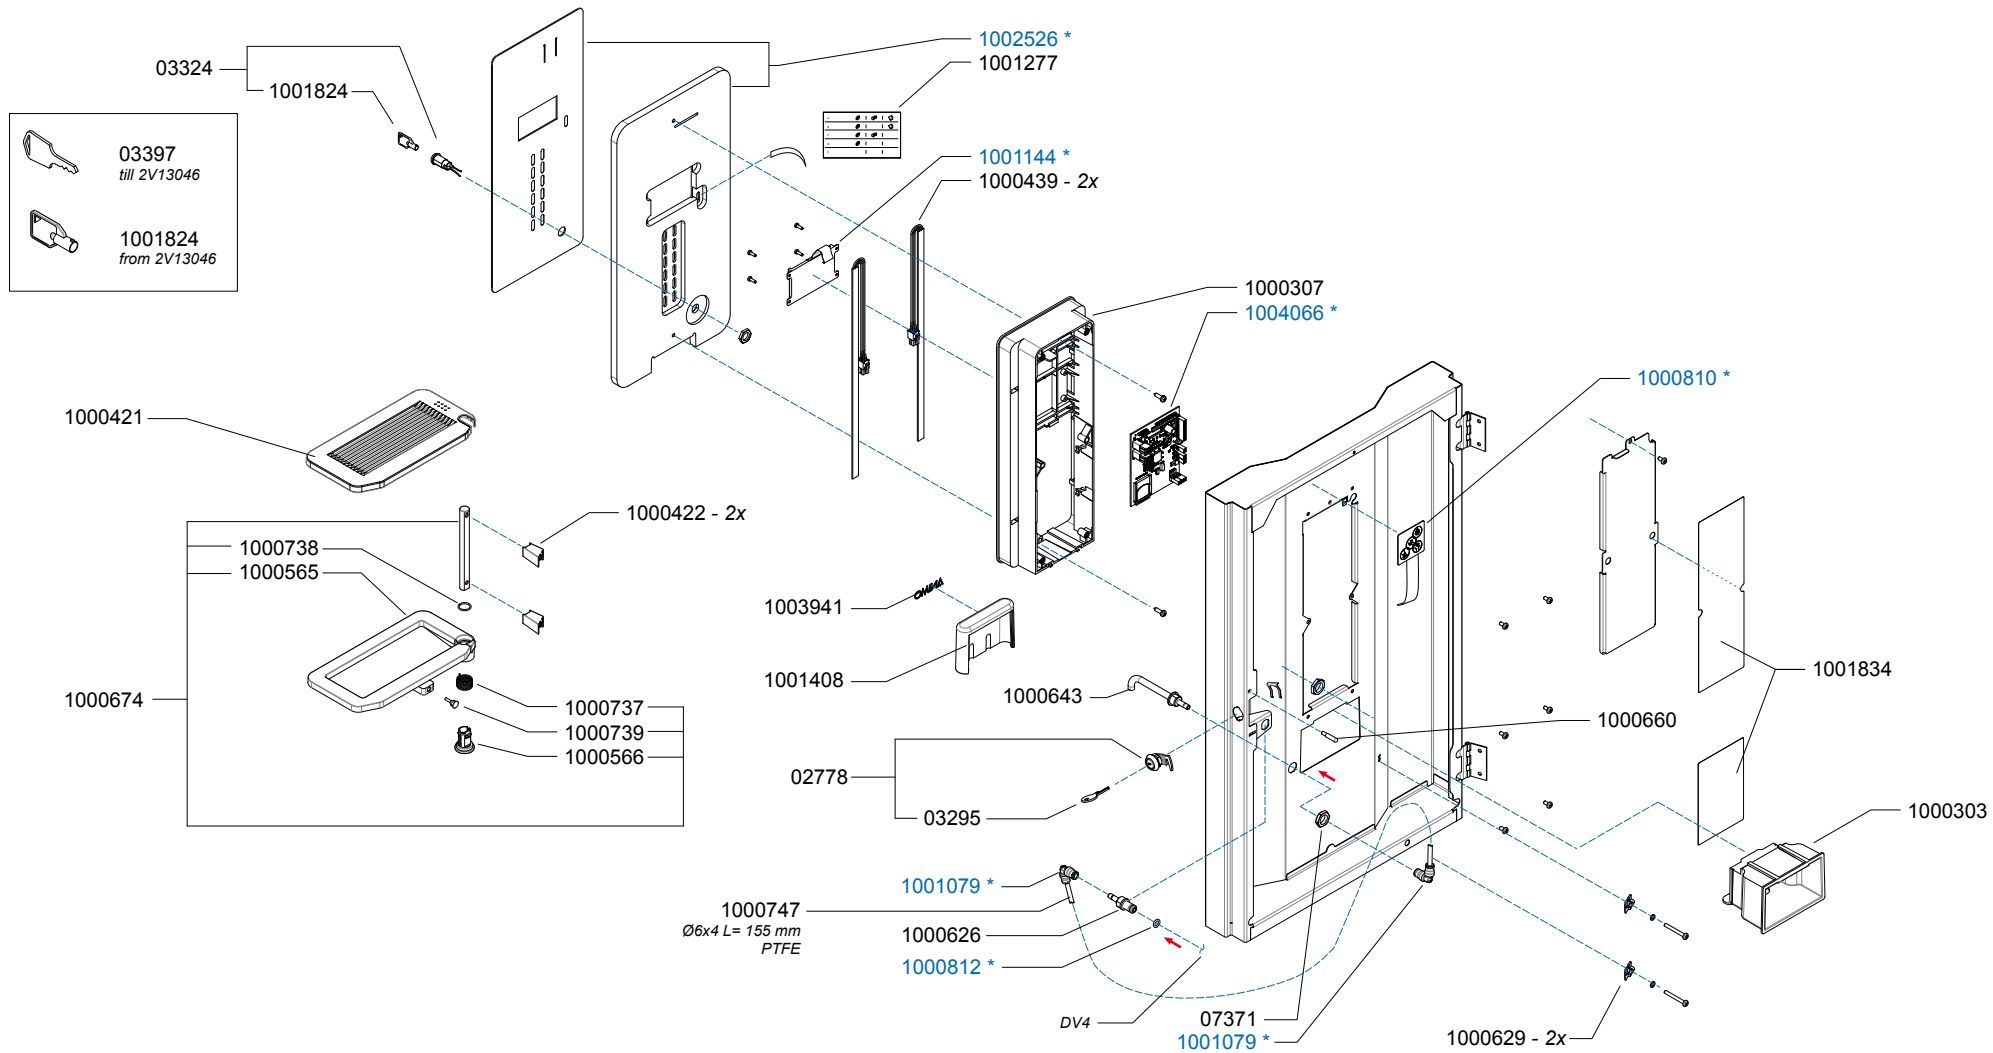

\*Recomended Spare Part

Type : OPTIBEAN 3  
 Articlenumber : 1000622

From mach. nr. : 4X 31323  
 Date : 09 - 2015

Page : 4 - 12  
 Rev : 3

Rated voltage : 1N~ 220-240V 50-60Hz 2275W

Drawer : RLF  
 Date : 10-04-11

Spare Parts Info

**ANIMO**

www.animo.eu

\*Recomended Spare Part

Type : OPTIBEAN 3  
 Articulenumber : 1000622

From mach. nr. : 4X 31323  
 Date : 09 - 2015

Page : 5 - 12  
 Rev : 3

Rated voltage : 1N~ 220-240V 50-60Hz 2275W