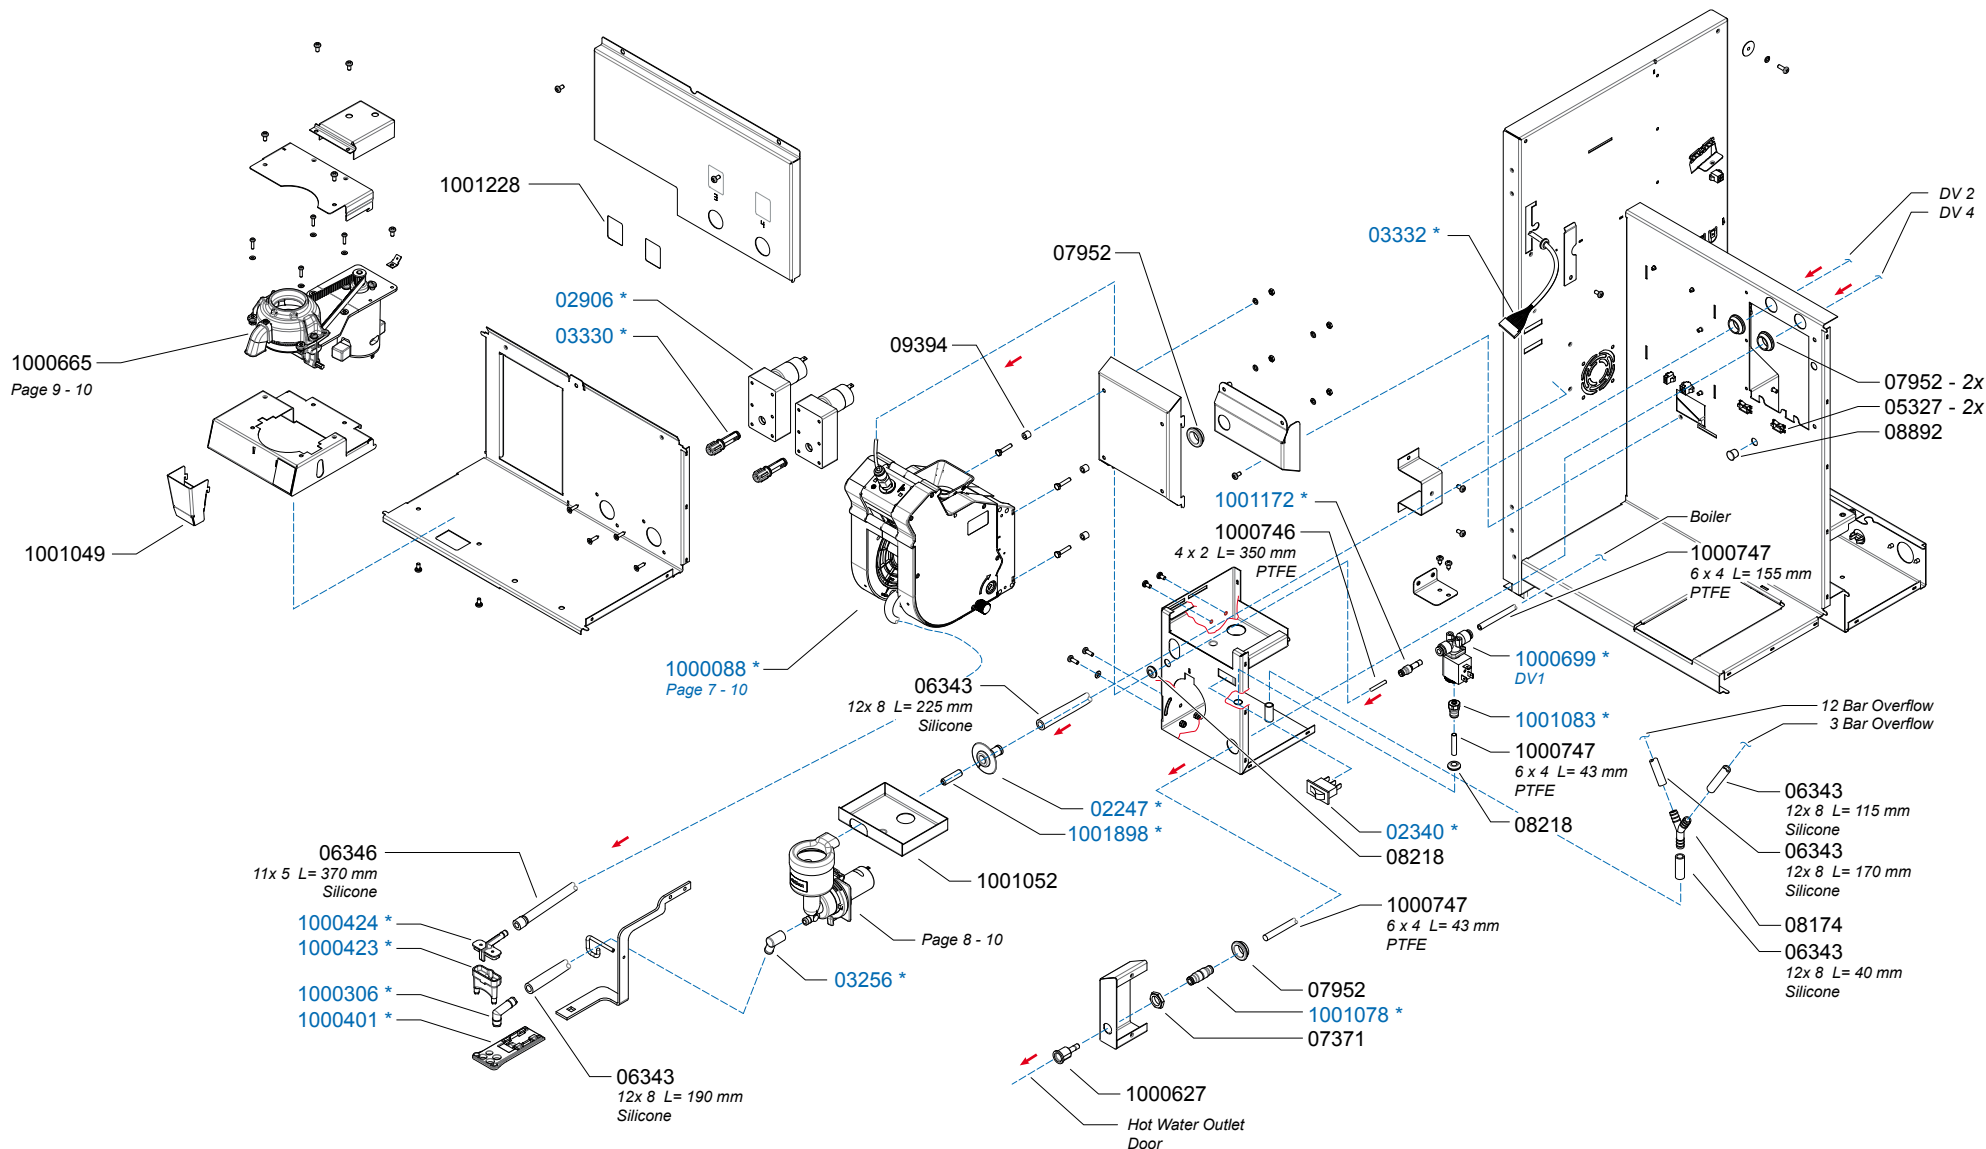

\*Recomended Spare Part

Type : OPTIBEAN 3 Articulenumber : 1000622	From mach. nr. : 4X 31323 Date : 09 - 2015	Page : 1 - 12 Rev : 3	 <a href="http://www.animo.eu">www.animo.eu</a>
Rated voltage : 1N~ 220-240V 50-60Hz 2275W	Drawer : RLF Date : 10-04-11	<h3>Spare Parts Info</h3>	

\*Recomended Spare Part

Type : OPTIBEAN 3	From mach. nr. : 4X 31323	Page : 3 - 12	 www.animo.eu
Articlenumber : 1000622	Date : 09 - 2015	Rev : 3	
Rated voltage : 1N~ 220-240V 50-60Hz 2275W	Drawer : RLF Date : 10-04-11	Spare Parts Info	

\*Recomended Spare Part

Type : OPTIBEAN 3  
 Articlenumber : 1000622

From mach. nr. : 4X 31323  
 Date : 09 - 2015

Page : 4 - 12  
 Rev : 3

Rated voltage : 1N~ 220-240V 50-60Hz 2275W

Drawer : RLF  
 Date : 10-04-11

Spare Parts Info

**ANIMO**

www.animo.eu

\*Recomended Spare Part

Type : OPTIBEAN 3  
 Articulenumber : 1000622

From mach. nr. : 4X 31323  
 Date : 09 - 2015

Page : 5 - 12  
 Rev : 3

Rated voltage : 1N~ 220-240V 50-60Hz 2275W