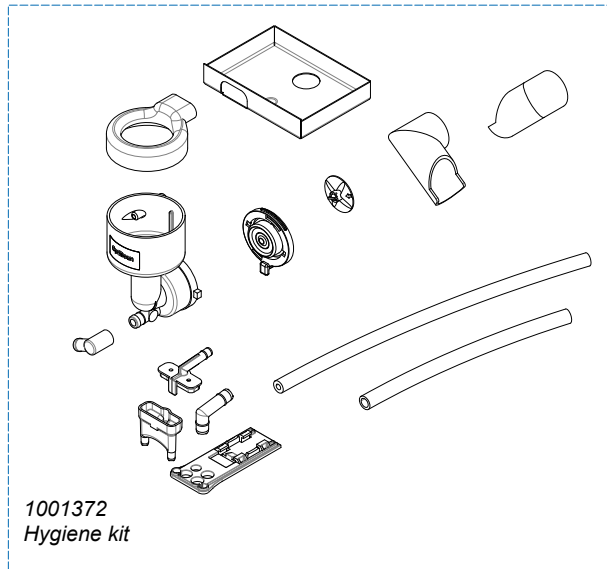

Spare Parts Info

**ANIMO**

www.animo.eu

\*Recomended Spare Part

Type : OPTIBEAN 3  
 Articulenumber : 1000622

From mach. nr. : 4X 31323  
 Date : 09 - 2015

Page : 9 - 12  
 Rev : 3

Rated voltage : 1N~ 220-240V 50-60Hz 2275W

Drawer : RLF  
 Date : 10-04-11

Spare Parts Info

**ANIMO**

www.animo.eu

Accessories

\*Recomended Spare Part

Type : OPTIBEAN 3  
Articlenumber : 1000622

From mach. nr. : 4X 31323  
Date : 09 - 2015