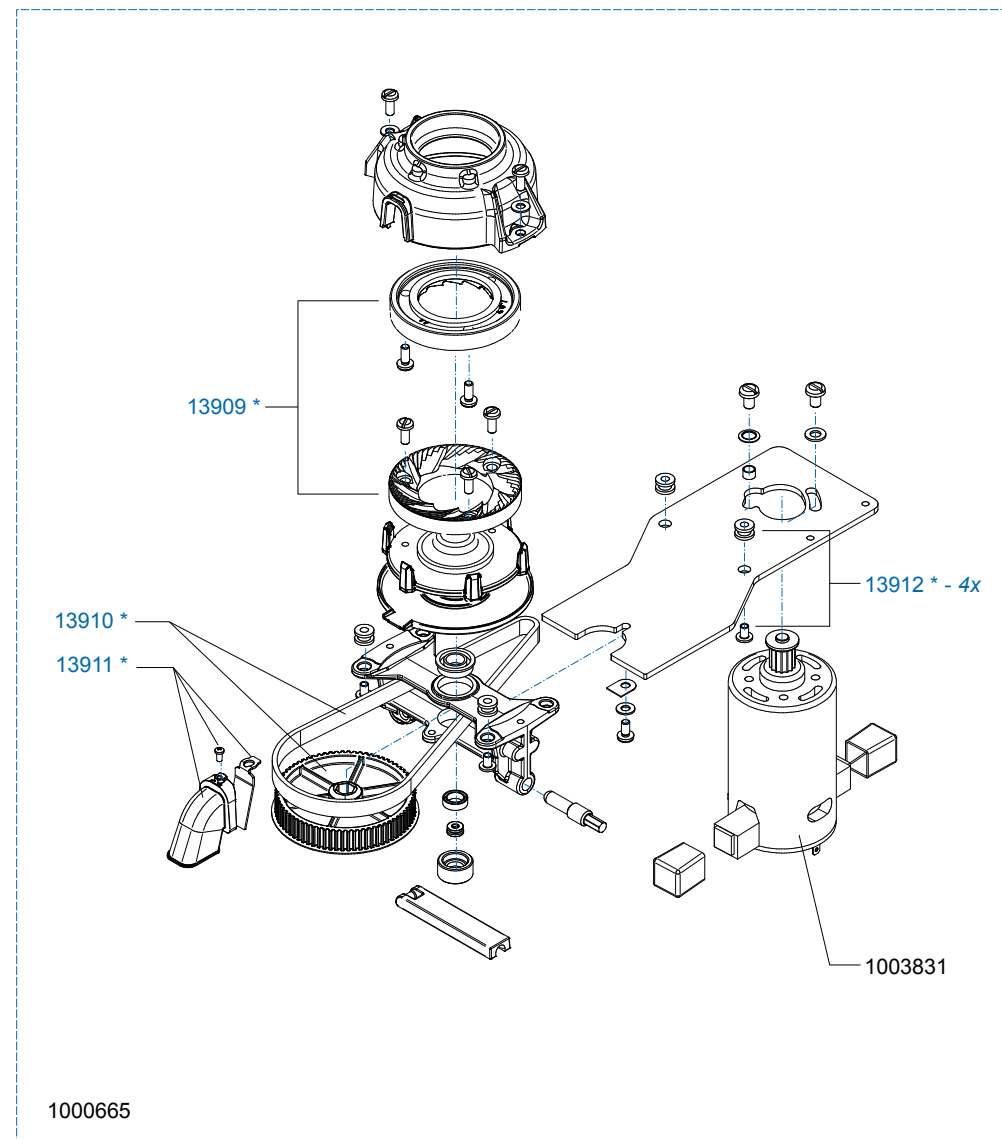

1001389 \*

1001390 \*

1001388

1001386 \*

06346  
 11x 5 L= 370 mm  
 Silicone

1001967 \* R  
 White  
 1001968 \* L  
 Grey

Part of Replacement set 25k - 1001395 \*

\*Recomended Spare Part

ANIMO

www.animo.eu

\*Recomended Spare Part

Type : OPTIBEAN 3  
 Articulenumber : 1000622

From mach. nr. : 4X 31323  
 Date : 09 - 2015

Page : 8 - 12  
 Rev : 3

Rated voltage : 1N~ 220-240V 50-60Hz 2275W

Drawer : RLF  
 Date : 10-04-11

Spare Parts Info

**ANIMO**

www.animo.eu

\*Recomended Spare Part

Type : OPTIBEAN 3  
 Articulenumber : 1000622

From mach. nr. : 4X 31323  
 Date : 09 - 2015

Page : 9 - 12  
 Rev : 3

Rated voltage : 1N~ 220-240V 50-60Hz 2275W

Drawer : RLF  
 Date : 10-04-11

Spare Parts Info

**ANIMO**

www.animo.eu

Accessories

\*Recomended Spare Part

Type : OPTIBEAN 3  
Articlenumber : 1000622

From mach. nr. : 4X 31323  
Date : 09 - 2015