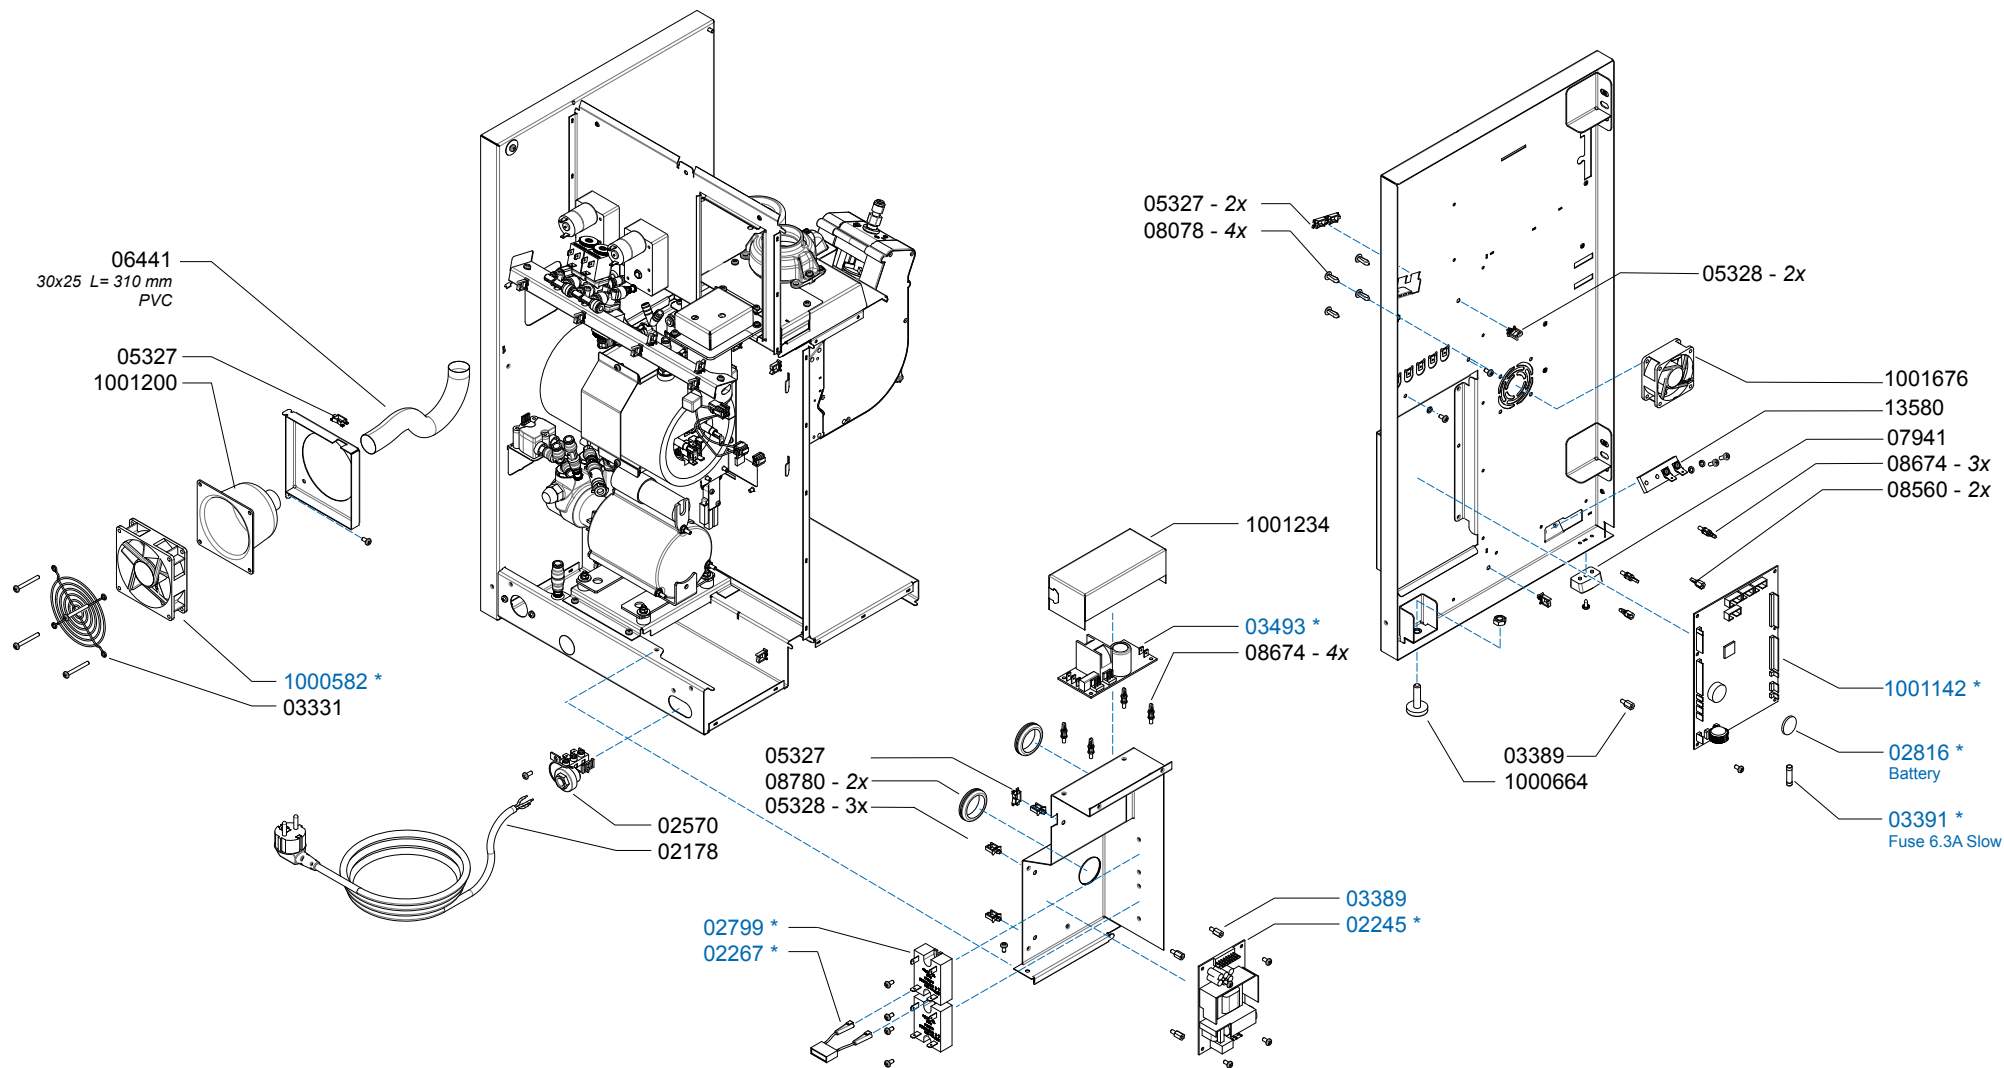

\*Recomended Spare Part

Type : OPTIBEAN 3 Articulenumber : 1000622	From mach. nr. : 4X 31323 Date : 09 - 2015	Page : 1 - 12 Rev : 3	 <a href="http://www.animo.eu">www.animo.eu</a>
Rated voltage : 1N~ 220-240V 50-60Hz 2275W	Drawer : RLF Date : 10-04-11	<h3>Spare Parts Info</h3>	

\*Recomended Spare Part

Type : OPTIBEAN 3	From mach. nr. : 4X 31323	Page : 3 - 12	 www.animo.eu
Articlenumber : 1000622	Date : 09 - 2015	Rev : 3	
Rated voltage : 1N~ 220-240V 50-60Hz 2275W	Drawer : RLF Date : 10-04-11	Spare Parts Info	

\*Recomended Spare Part

Type : OPTIBEAN 3  
 Articlenumber : 1000622

From mach. nr. : 4X 31323  
 Date : 09 - 2015

Page : 4 - 12  
 Rev : 3

Rated voltage : 1N~ 220-240V 50-60Hz 2275W

Drawer : RLF  
 Date : 10-04-11