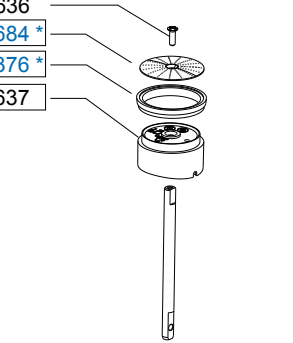

Rated voltage : 1N~ 220-240V 50-60Hz 2275W

Drawer : RLF  
 Date : 10-04-11

Spare Parts Info

ANIMO

www.animo.eu

1001636  
 1002684 \*  
 1001376 \*  
 1001637

1001384 \*  
 1001391 \*

1001644  
 1001383 \*

1001381 \*  
 1001377 \*

1001382 \*

1001636

1001378 \*

1001640

1001380 \*

1001379 \*

1001387 \*

1001389 \*

1001390 \*

1001388

1001386 \*

06346  
 11x 5 L= 370 mm  
 Silicone

1001967 \* R  
 White  
 1001968 \* L  
 Grey

Part of Replacement set 25k - 1001395 \*

\*Recomended Spare Part