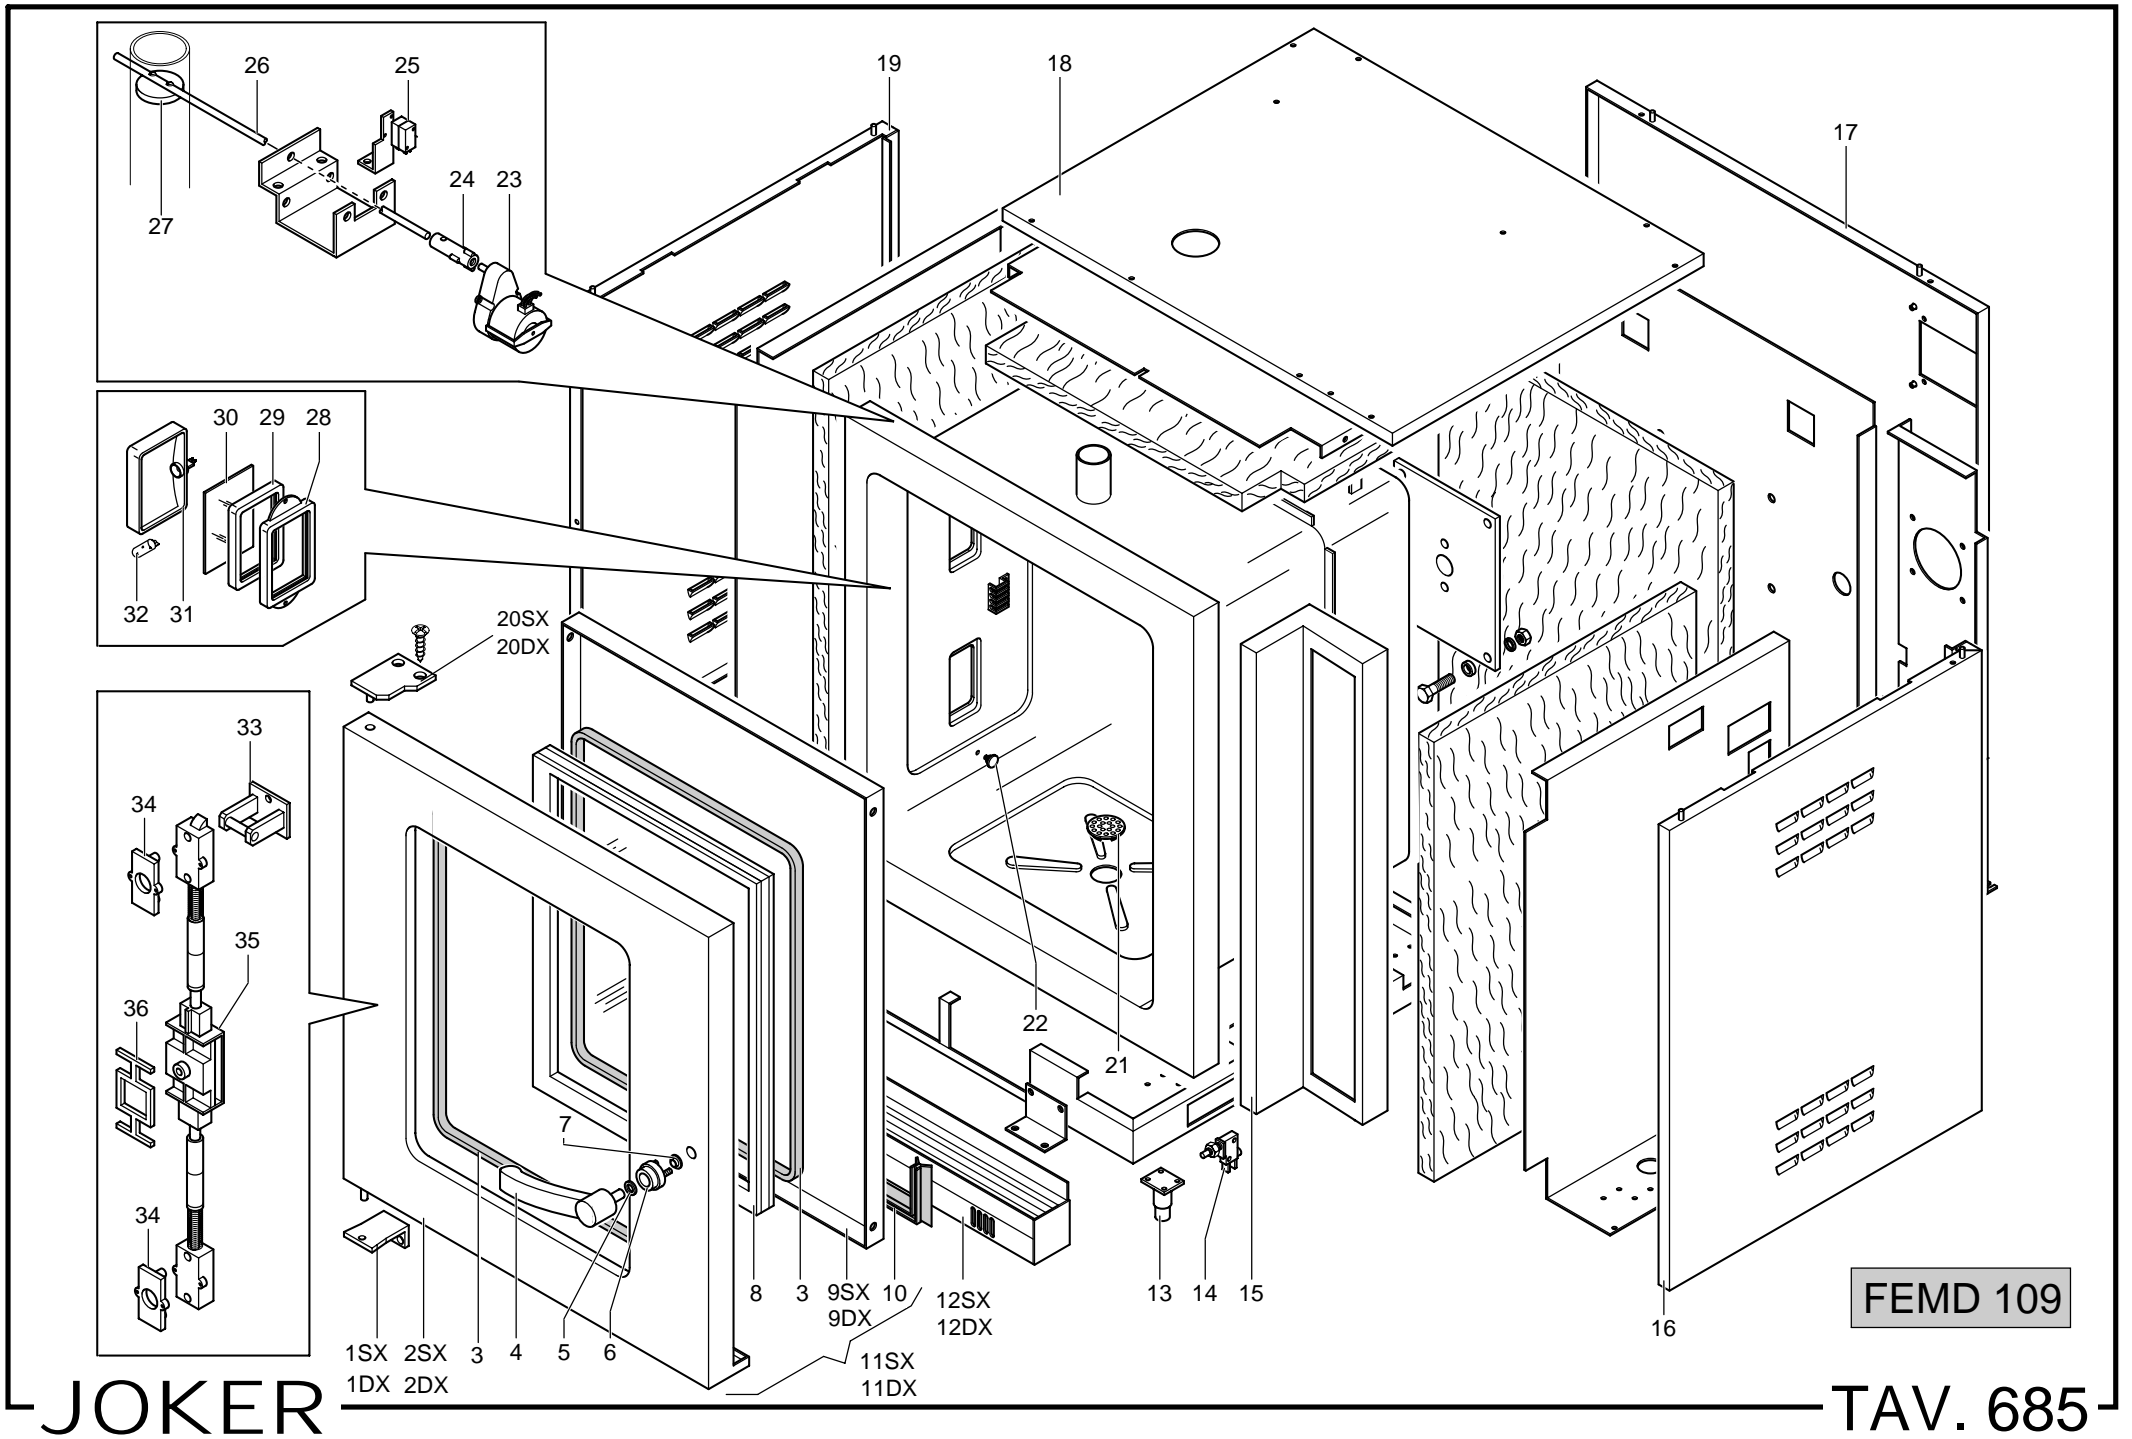

JOKER

TAV. 642

FORNI TAV. 642	1	RTFOC00174	GRIGLIA PROT.VENT.FCV.INOX	GRILLE DE PROTECTION	GRILL IMPELLER PROTECTION	SCHUTZGITTER SCHORNSTEIN
FORNI TAV. 642	2	RTFOC00334	AT.RAPIDO K1610/TA16/C16X	ATTAQUE RAPIDE	CONNECTION	SCHNELLANSCHLUSS
FORNI TAV. 642	3	RTFOC00068	RESISTENZA ELET. 2,5KW	RESISTANCE ELET. 2,5KW	RESISTANCE ELET. 2,5KW	WIEDERSTAND ELET. 2,5KW
FORNI TAV. 642	4	RTFOC00492	TU.UMIDIFICATORE FEC100/1	HUMIDIFICATEUR	HUMIDIFIER	BEFEUCHTER
FORNI TAV. 642	5	PAFOC00566	CONV.ARIA FGC100/1	CONVOYEUR DE L'AIR	CHIMNEY	SCHORNSTEIN
FORNI TAV. 642	6	RTFOC00557	INIET.UMIDIF.FCV D.1.5	INJECTEUR HUMIDIFICATEUR	INJECTOR HUMIDIFIER	EINSPRITZER BEFEUCHTER
FORNI TAV. 642	7	RTC900018	BICONO D.6 PEL0905	BICONE POUR TUBE Ø 6	BICONE FOR PIPE Ø 6	ZWEIKEGEL Ø 6
FORNI TAV. 642	8	RTFOC00020	CALOTTA UMIDIF.FCV.	ECROU	NUT	MUTTER
FORNI TAV. 642	9	RTFOC00479	TU.AL.ACQ.UMIDIF.FGC100/1	TUBE HUMIDIFICATEUR	PIPE HUMIDIFIER	ROHR BEFEUCHTER
FORNI TAV. 642	10	RTFOC00120	REGOLAT.E/VALV.FCV.ROSSO/0,25	REGULATEUR DE PORTÉE	FLOWREGULATOR	DURCHSTRÖMUNGSREGLER
FORNI TAV. 642	11	RTFOC00626	RACCORDO P/GOMMA FCV 0502001	RACCORD SOUPLE	UNION RUBBER	ANSCHLUSS GUMMI
FORNI TAV. 642	11	RTFOC00626	RACCORDO P/GOMMA FCV 0502001	RACCORD SOUPLE	UNION RUBBER	ANSCHLUSS GUMMI
FORNI TAV. 642	12	RTFOC00624	REGOLATORE PRES.FGMD MW5208001	REGULATEUR PRESSION	PRESSURE REGULATOR	DRUCKREGLER
FORNI TAV. 642	14	RTFOC00726	REGOLAT.E/VALV.FCV.VERDE	REGULATEUR DE PORTÉE	FLOWREGULATOR	DURCHSTRÖMUNGSREGLER
FORNI TAV. 642	15	RTFOC00203	ELETTRIVALVOLA	SOUPAPE	ELECTRIC VALVE	ELEKTROVENTIL
FORNI TAV. 642	16	RTFOC00574	TU.AB.VAPORI FCVM	TUYAU DÉTACHEMENT VAPEUR	PIPE STEAM	ROHR DAMPF
FORNI TAV. 642	17	RTC900183	BICONO D.6 G4SF SIT0957010	BICONE D.6	DOUBLE CONE D.6	DOPPELKONUS D.6
FORNI TAV. 642	18	RTFOC00020	CALOTTA UMIDIF.FCV.	ECROU	NUT	MUTTER
FORNI TAV. 642	19	RTFOC00529	INIET.AB.VAP.10G 1/8GGA-4.3W	INJECTEUR DÉTACHEMENT VAPEUR	INIETT. VAPOUR	EINSPRITZER DAMPF
FORNI TAV. 642	20	RTFOC00545	RAMPA SC.COND.FGMD060/1	RAMPE DE DÉCHARGEMENT CONDENSE	RAMP CONDENSE	RAMPE DUNSTABZUG
FORNI TAV. 642	21	RTFOC00118	V.FIS.GIRANTE FCV.M8X31,5/SX	VITE FISSAGGIO GIRANTE	FIXINGSCREW IMPELLER	BEFESATIGUNGSSCHRAUBE LAUFRAD
FORNI TAV. 642	22	RTFOC00437	NEBULIZZATORE FGC065	NÉBULISATEUR	DISTRIBUTOR	ZERSTÄUBER
FORNI TAV. 642	23	RTFOC00517	GIRANTE VENT.10G D.270 P.R.	MOBILE 50HZ	IMPELLER 50HZ	LAUFRAD 50HZ
FORNI TAV. 642	23	RTFOC00530	GIRANTE VENT.10G D270 P.R.60HZ	MOBILE 60HZ	IMPELLER 60HZ	LAUFRAD 60HZ
FORNI TAV. 642	24	RTFOC00066	MOTORE VENT.FEC100 M8035E31761	MOTEUR	MOTOR	MOTOR
FORNI TAV. 642	25	RTFOC00527	GRIGLIA LAT.FCVM/10G INOX	GRILLE LATÉRALE DROITE -GAUCHE	GRILL SIDERIGHT -LEFT	GRILL SEITERECHTS -LINKS
FORNI TAV. 642	26	RTFOC00175	GRIGLIA FORNO GN 1/1	GRILLE DU FOUR GN 1/1	GRILL OVEN GN 1/1	GRILL HERD GN 1/1
FORNI TAV. 642	27	RTFOC00591	GRIGLIA LAT.SX F.FCVP/8G INOX	GRILLE LATÉRALE GAUCHE PÂTISSERIE	GRILL SIDELEFT PASTRY	GRILL SEITE LINKS KUNSTSTOFF.
FORNI TAV. 642	28	RTFOC00083	GRIGLIA PASTIC.	GRILLE PÂTISSERIE	GRILL PASTRY	GRILL GEBÄCK
FORNI TAV. 642	29	RTFOC00590	GRIGLIA LAT.DX F.FCVP/8G INOX	GRILLE LATÉRALE DROITE PÂTISSERIE	GRILL SIDERIGHT PASTRY	GRILL SEITE RECHTS KUNSTSTOFF