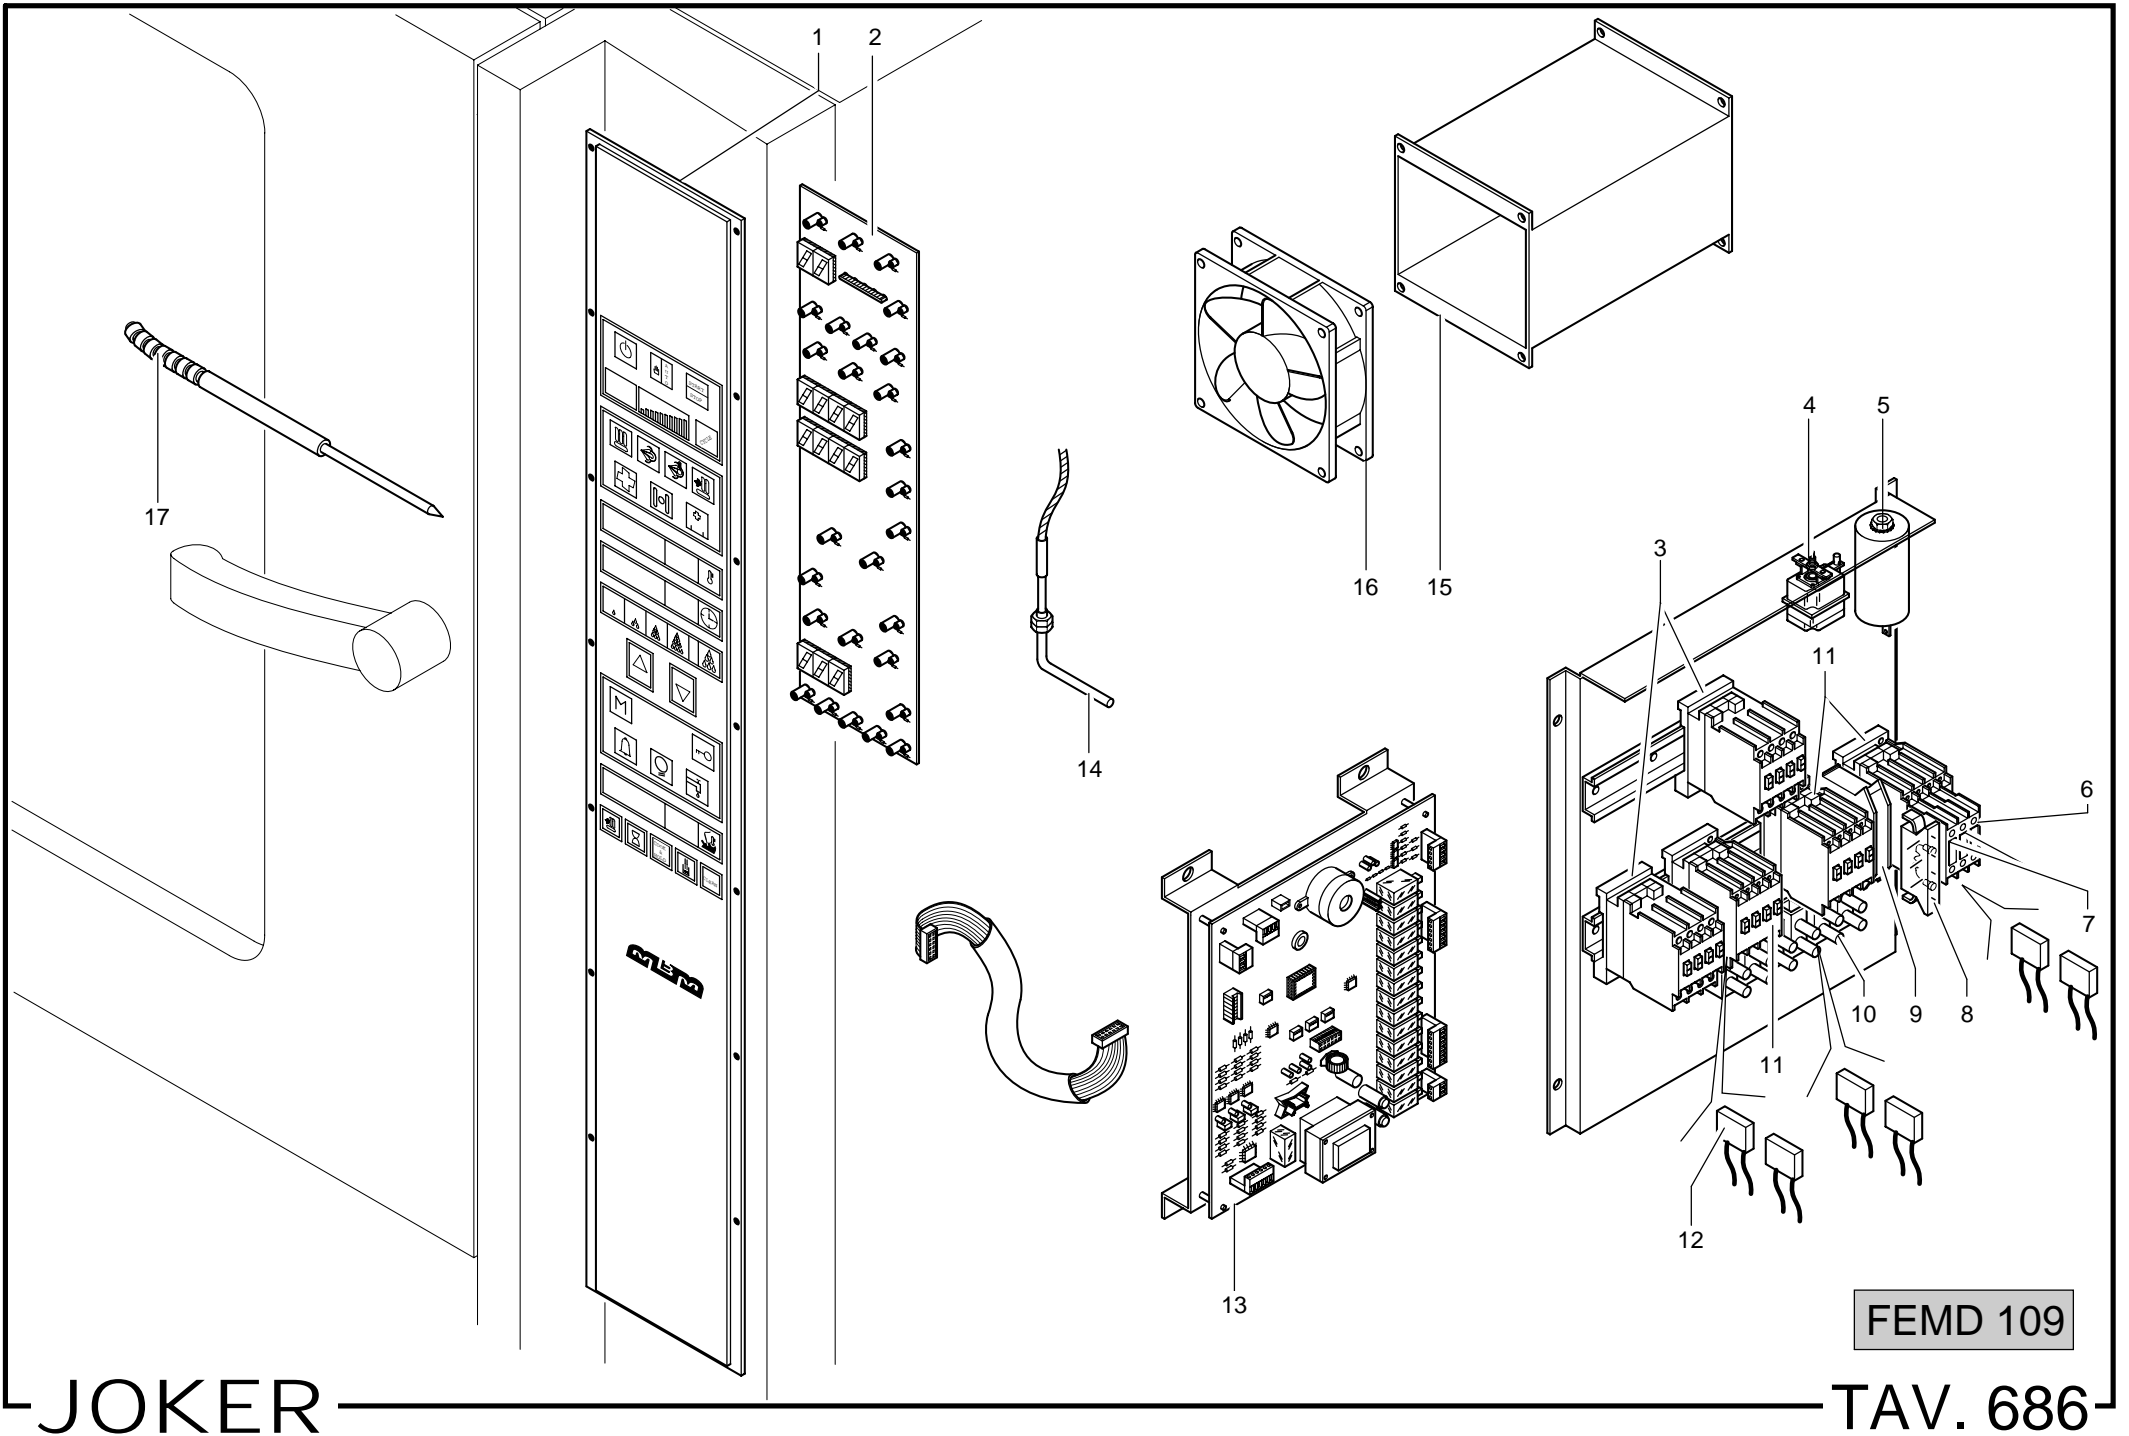

FEMD 109

JOKER

TAV. 686

FORNI TAV. 686	1	RTFOC00549	MASCHER.CRUS.FEM109/1	MASQUE FRONTAL	COVER FRONT.	ABDECKUNGFRONT.
FORNI TAV. 686	2	RTFOC00546	SCHEDA EL.COMANDI FEM69/1	CARTE DE COMMANDE	ELECTRIC SCHEME	SCHALTPLAN
FORNI TAV. 686	3	RTFOC00466	RELAIS FCV 3TF3200-0AL2	RELAIS	RELAY	RELAIS
FORNI TAV. 686	4	RTFOC00483	T.L.FCV/1T350 5510562800	THERMOSTAT LIMITEUR	THERMOSTAT LIMIT. OVEN	LIMIT THERMOSTAT
FORNI TAV. 686	5	RTFOC00053	CONDENSATORE FCV 16152220MF450	CONDENSATEUR	CONDENS. MOTOR	CONDENS. MOTOR
FORNI TAV. 686	6	RTFOC00468	CONTATTI A.FCV.3TX4010-2A	AUXILIARIE CONTACT	AUXILIARY CONTACT	HILFSANSCHLÜSSE
FORNI TAV. 686	7	RTFOC00469	CONTATTI A.FCV.3TX4001-2A	AUXILIARIE CONTACT	AUXILIARY CONTACT	HILFSANSCHLÜSSE
FORNI TAV. 686	8	RTFOC00284	FUSIBILE 6,3 A	FUSIBLE 6,3 A	FUSIBLE 6,3 A	SICHERUNG 6,3 A
FORNI TAV. 686	9	RTFOC00048	P/FUSIBILE+PIAS.FCV.VL04+VS0PT	PORTE-FUSIBLES	FUSE HOLDER	SICHERUNGSHALTER
FORNI TAV. 686	10	RTBF900045	MORSETTIERA C4EF+SIMB/1-6	GROUPE DE CONNECTION 6 POLES	TERMINAL BLOCK 6 POLES	KLEMMBRETT 6 POLIG
FORNI TAV. 686	11	RTFOC00465	RELAIS FCV.3TF3000-0AL2	RELAIS	RELAY	RELAIS
FORNI TAV. 686	12	RTFOC00023	A/DISTURBO FCV.F43LN3100ZF00K	ANTI-PERTURBATION	ANTIJAMMING FILTER	FILTER A/STÖRUNG
FORNI TAV. 686	13	RTFOC00547	SCHEDA EL.CONTROLLO FEM69/1	CARTE DE CONTRÔLE	CONTROL SCHEME	SCHALTPLAN
FORNI TAV. 686	14	RTFOC00321	T/COPPIA 52 FCV.MBM00001	THERMOCOUPLE	THERMOELEMENT	THERMOELEMENT
FORNI TAV. 686	15	GAFOC00118	AS.CONV.CALORE FEM109	CONVOYEUR CHALEUR	HEAT CONVEYOR	WÄRMEUMWÄLZER
FORNI TAV. 686	16	RTFOC00254	VENT.CALORE FEM109	VENTILATEUR CHALEUR	HEATFAN	WÄRMEVENTILATOR
FORNI TAV. 686	17	RTFOC00464	SONDA C/CM.42 FCVM MBM00007	SONDE	PROBE	SONDE