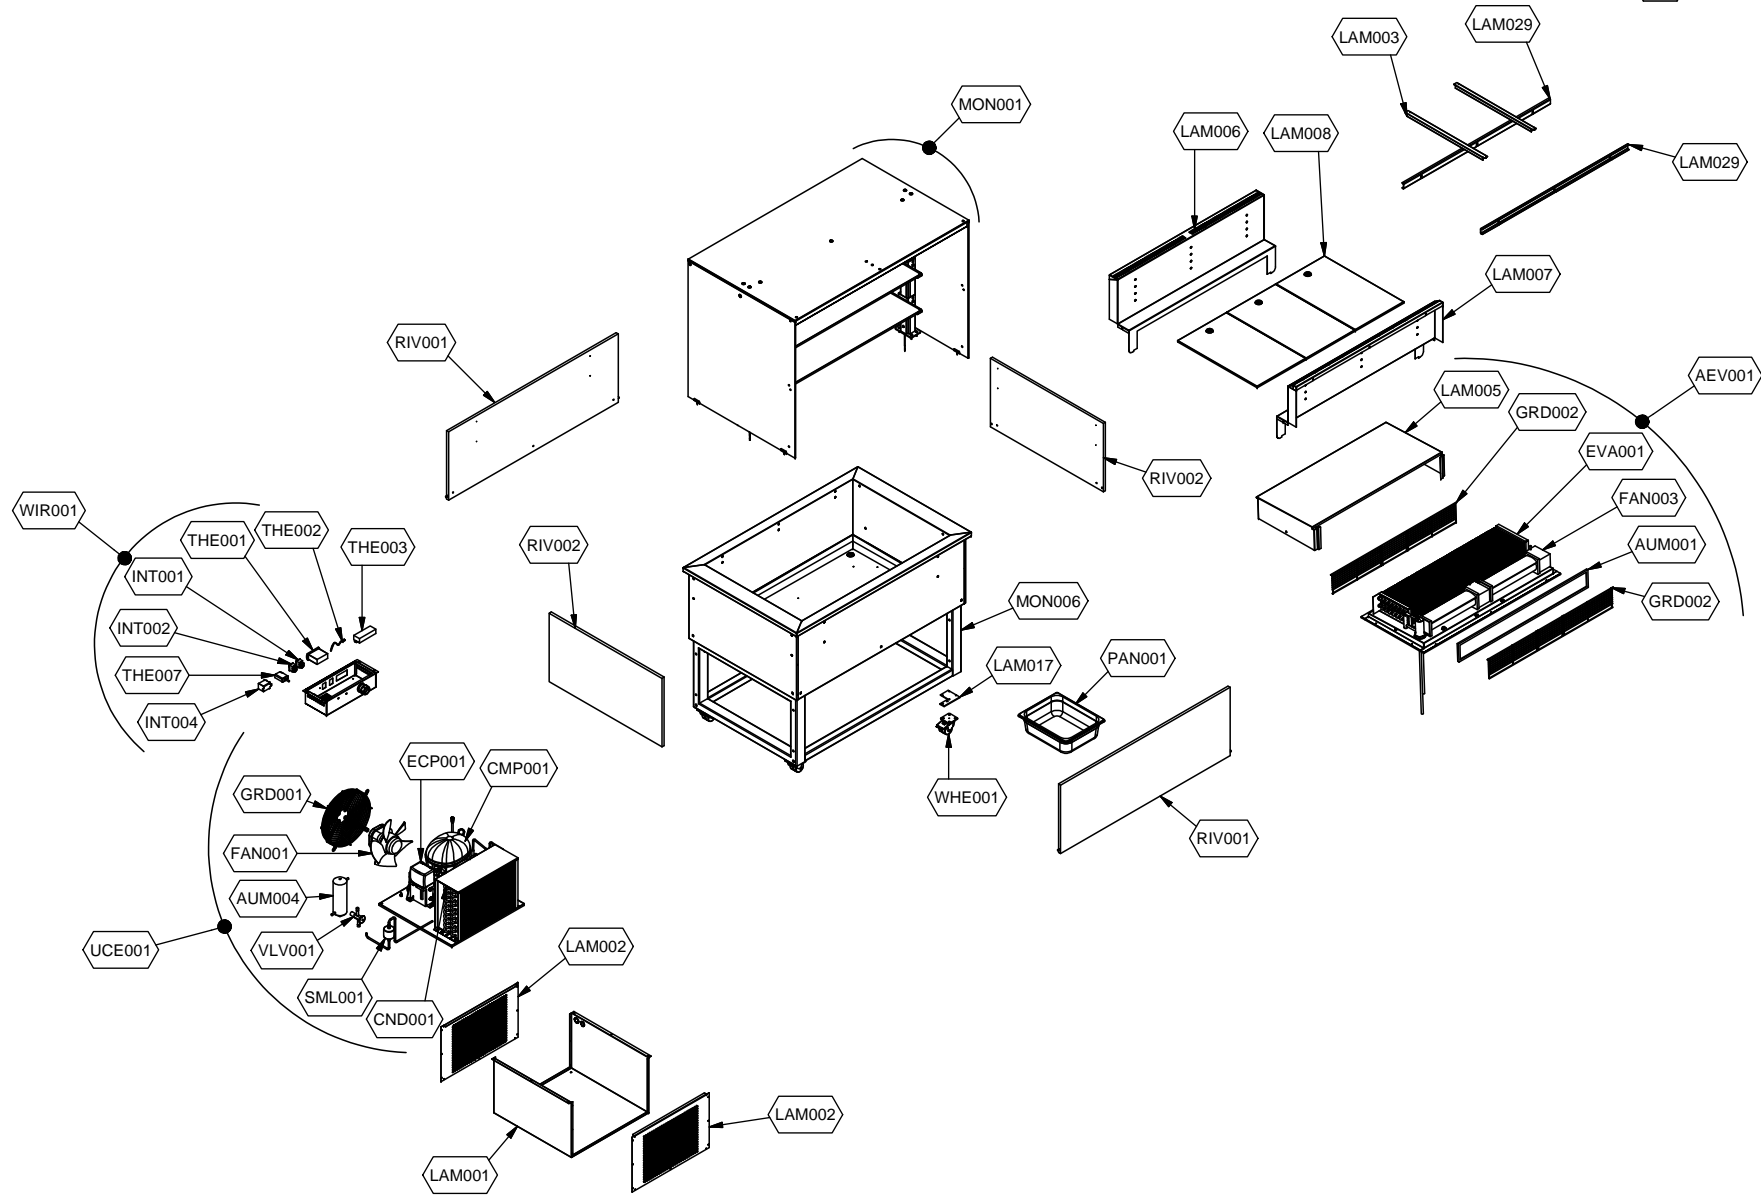

cookmax+

start!

Kühlung

Self-Service-Kühlvitrine mit Schiebetüren

Artikel-Nr.

651170 (9BESS3FIFWA35 / SER-BLUE PLAT 3W DS)

Explosionszeichnung / Ersatzteile

Bitte bei Ersatzteilbestellung immer Artikelnummer und Seriennummer mit angeben!

	PARAM.	OPTIONAL
⚡	SCE001	OPT

	PARAM.	OPTIONAL
		
	TAR001	OPT

Cod. OPT020

Denominazione: ESPLOSO ACCESSORI PLATINUM

Data: 16/06/14

INDICE DI MODIFICA: 00

	PARAM.	OPTIONAL
		
SCE001	TAR001	OPT

Exploded View