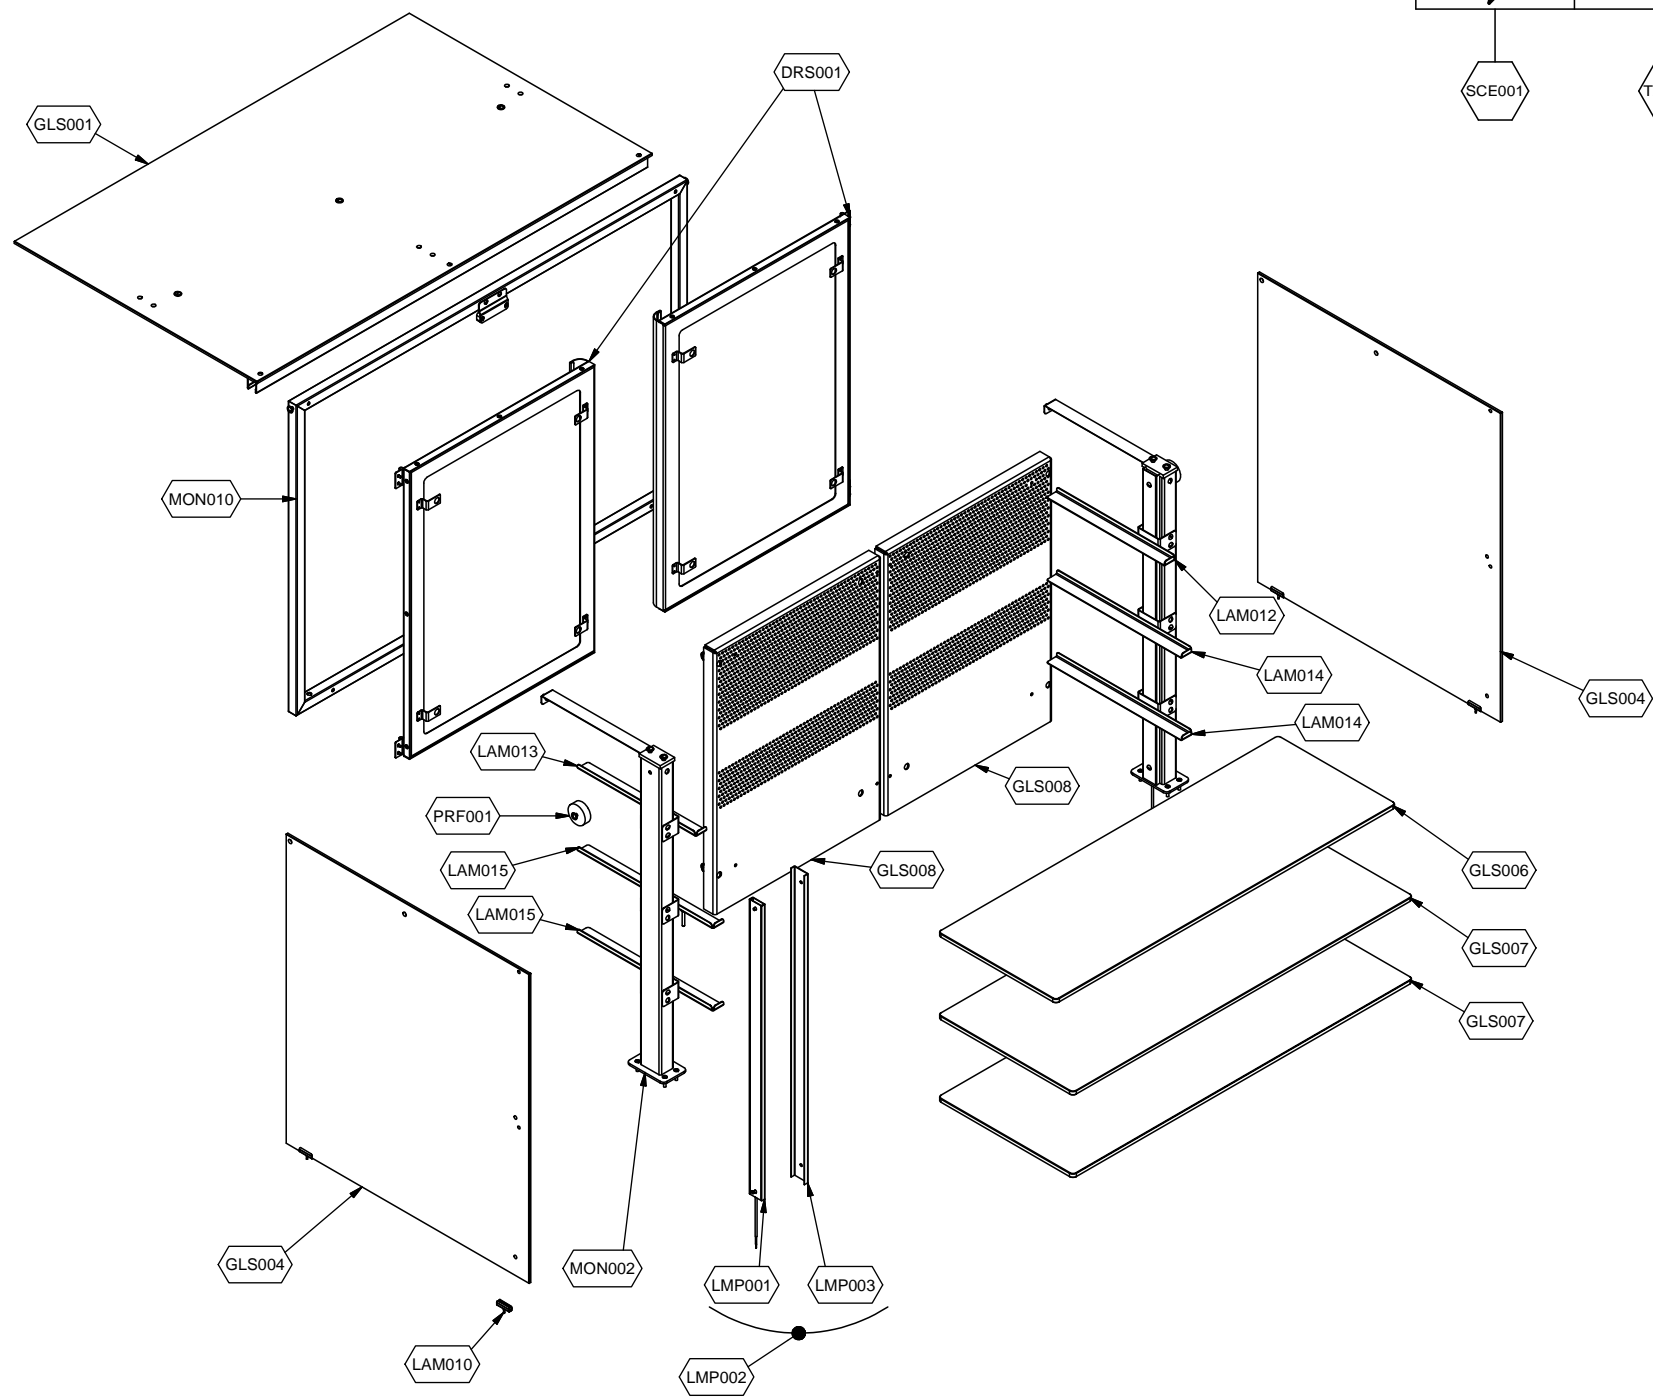

cookmax+

start!

Kühlung

Self-Service-Kühlvitrine mit Schiebetüren

Artikel-Nr.

651170 (9BESS3FIFWA35 / SER-BLUE PLAT 3W DS)

Explosionszeichnung / Ersatzteile

Bitte bei Ersatzteilbestellung immer Artikelnummer und Seriennummer mit angeben!

	PARAM.	OPTIONAL
⚡	SCE001	OPT

	PARAM.	OPTIONAL
		
	TAR001	OPT

Cod. OPT020

Denominazione: ESPLOSO ACCESSORI PLATINUM

Data: 16/06/14

INDICE DI MODIFICA: 00

	PARAM.	OPTIONAL
		
SCE001	TAR001	OPT

Exploded View