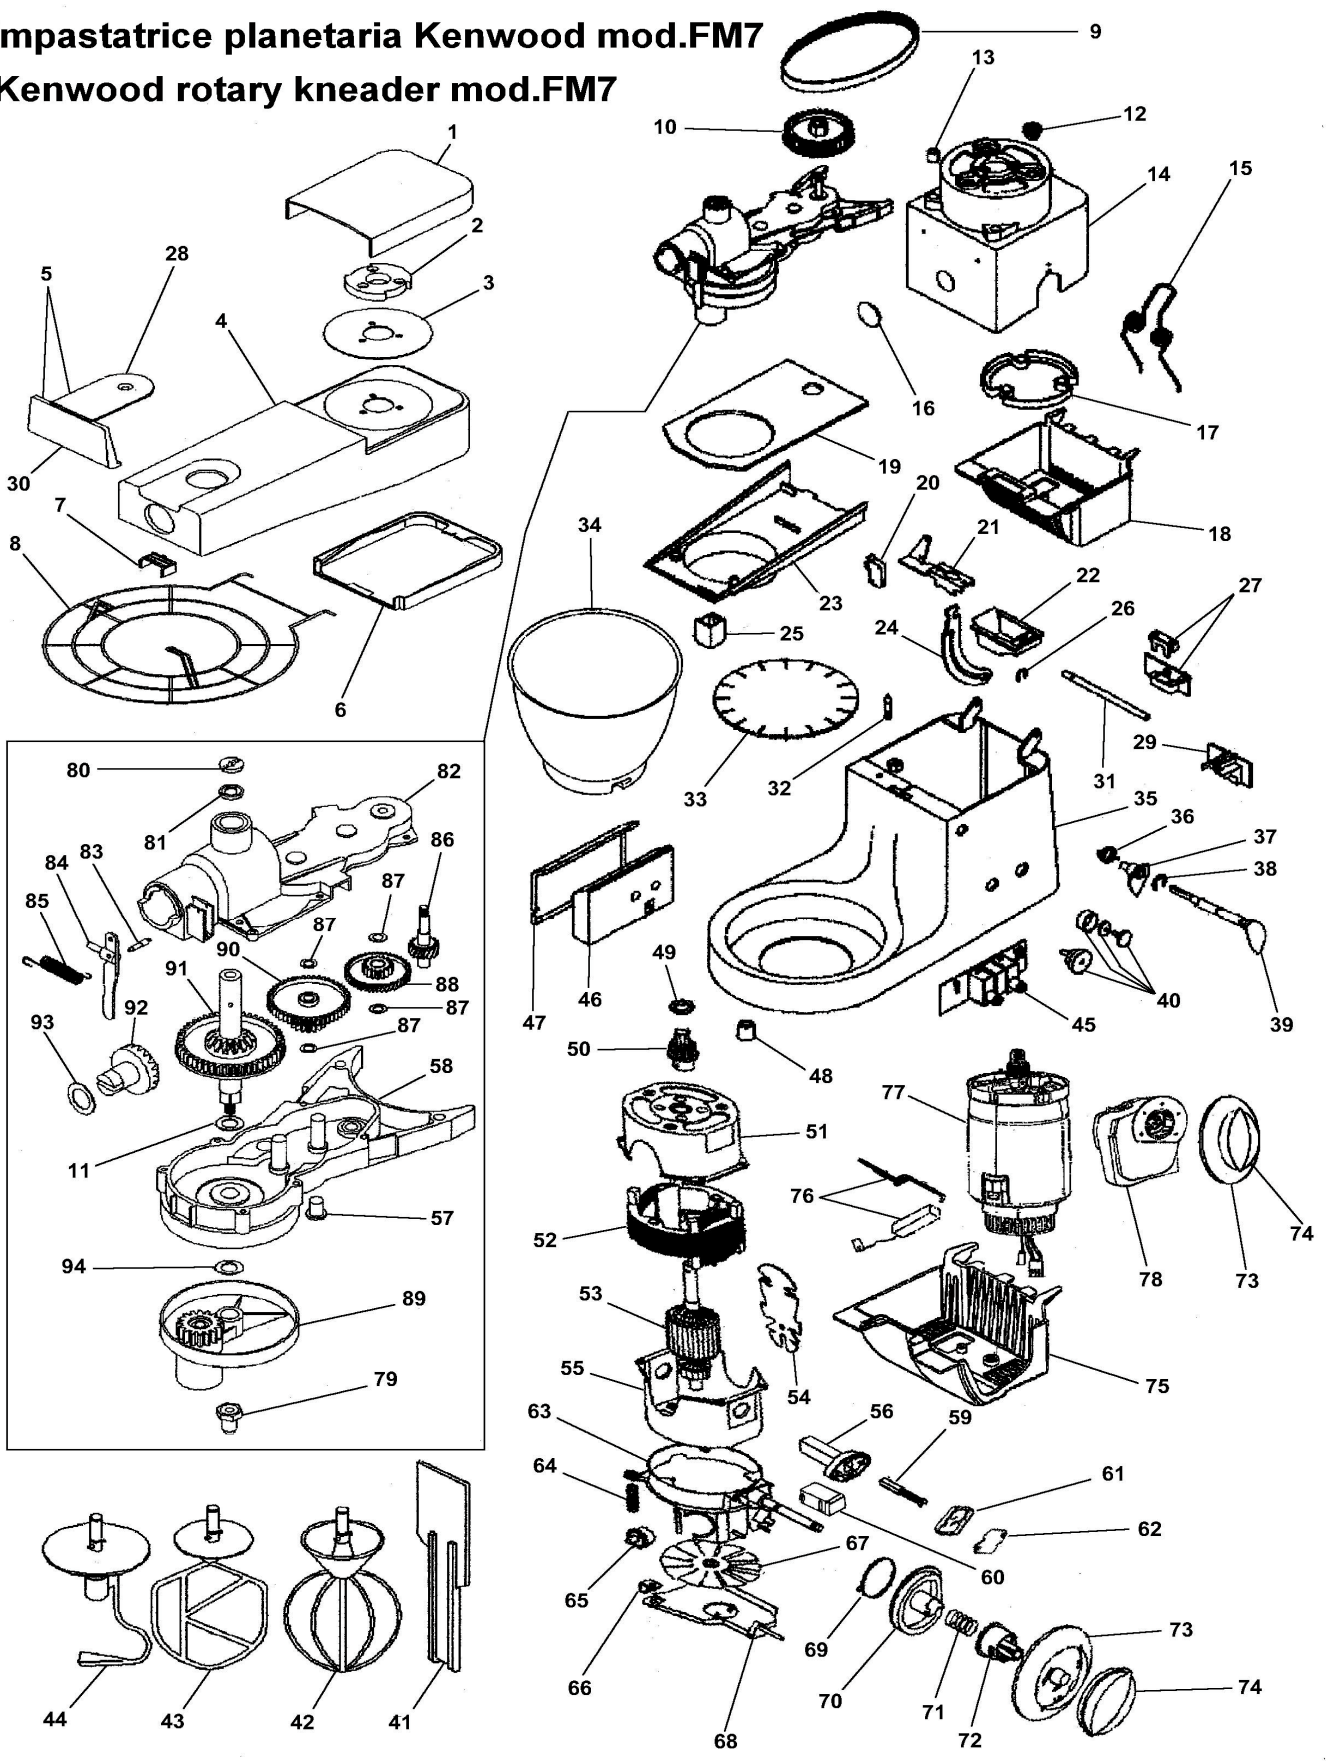

Impastatrice planetaria Kenwood mod.FM7
Kenwood rotary kneader mod.FM7

IMPASTATRICE PLANETARIA KENWOOD MOD.FM7

KENWOOD ROTARY KNEADER MOD.FM7

Rif No	Codice Code	Caratteristiche Characteristics	Descrizione Description	
1	CO4200		Coperchio	Cover
2	CO4201		Ghiera	Locking ring
3	CO4202		Disco	Disk
4	CO4203		Copertura	Covering
5	CO4204	(FM7CE)	Coperchio	Cover
6	CO4205		Coperchio	Cover
7	CO4206		Top cover	Top cover
8	CO1000	Plastic (FM7)	Coperchio	Cover
8	CO1047	Stainless steel (FM7CE)	Coperchio	Cover
9	CO4207		Cinghia	Belt
10	CO4208		Puleggia	Pulley
11	CO4290		Spessore	Shim
12	CO4210	Plastic	Boccola	Bush
13	CO4211	Steel	Boccola	Bush
14	CO4212		Telaio	Frame
15	CO4213		Molla	Spring
16	CO4214		Tappo	Tap
17	CO4215		Anello	Ring
18	CO4216	01/09/01 f.p.(*))	Coperchio	Cover
19	CO4217		Guarnizione	Gasket
20	CO4218		Microinterruttore	Microswitch
21	CO4219		Staffa	Bracket
22	CO4220		Coperchio	Cover
23	CO4221		Coperchio	Cover
24	CO4222		Leva	Lever
25	CO4223		Pomello	Knob
26	CO4224		Anello	Ring
27	CO4225	(FM7)	Pressacavo	Cable clamp
28	CO4226	(FM7)	Coperchio	Cover
29	CO4227	(FM7CE)	Pressacavo	Cable clamp
30	CO4228	(FM7CE)	Coperchio	Cover
31	CO4229		Perno	Pivot
32	CO4230		Perno	Pivot
33	CO4231		Supporto	Support
34	CO1008	Stainless steel	Pentola	Pan
34	CO1010	Plastic	Pentola	Pan
35	CO4232		Base	Base
36	CO4233		Molla	Spring
37	CO4234		Camma	Cam
38	CO4235		Anello	Ring
39	CO4236		Leva	Lever
40	CO4294	Start	Pulsante	Push button
40	CO4237	Stop	Pulsante	Push button
41	CO4238		Spatola	Spatula
42	CO4239		Frusta	Whisk
42	ACKFRUR	Bigger-size	Frusta	Whisk
43	CO4240		Sbattitore	Mixer
44	CO4241		Uncino	Hook
45	CO1087	(FM7CE)	Scheda elettronica	Electronic card
46	CO4242	(FM7CE)	Scatola	Box
47	CO4243	(FM7CE)	Coperchio	Cover
48	CO4244		Piedino	Foot
49	CO4245		Rosetta	Whaser
50	CO4246		Puleggia	Pulley
51	CO4247	01/09/01 f.p.(*))	Calotta	Calotte
52	CO4248	01/09/01 f.p.(*))	Statore	Stator
53	CO4249	01/09/01 f.p.(*))	Rotore	Rotor
54	CO4250	01/09/01 f.p.(*))	Battuta	Stop
55	CO4251	01/09/01 f.p.(*))	Calotta	Calotte
56	CO4252	01/09/01 f.p.(*))	Portaspazzola	Brush holder
57	CO4292		Tappo	Tap
58	CO4291		Base	Base
59	CO4255	01/09/01 f.p.(*))	Spazzola	Brush
60	457459	01/09/01 f.p.(*))	Interruttore	Switch
61	CO4257	01/09/01 f.p.(*))	Coperchio	Cover
62	CO4258	01/09/01 f.p.(*))	Coperchio	Cover
63	CO4259	01/09/01 f.p.(*))	Carcassa	Housing
64	CO4260	01/09/01 f.p.(*))	Molla	Spring
65	CO4261	01/09/01 f.p.(*))	Termico	Thermic
66	CO4262	01/09/01 f.p.(*))	Staffa	Bracket
67	CO4263	01/09/01 f.p.(*))	Ventola	Fan
68	CO4264	01/09/01 f.p.(*))	Scheda elettronica	Electronic card
69	CO4265	01/09/01 f.p.(*))	Molla	Spring
70	CO4266	01/09/01 f.p.(*))	Camma	Cam
71	CO4267	01/09/01 f.p.(*))	Molla	Spring
72	CO4268	01/09/01 f.p.(*))	Boccola	Bush

(*): fuori produzione / out of production