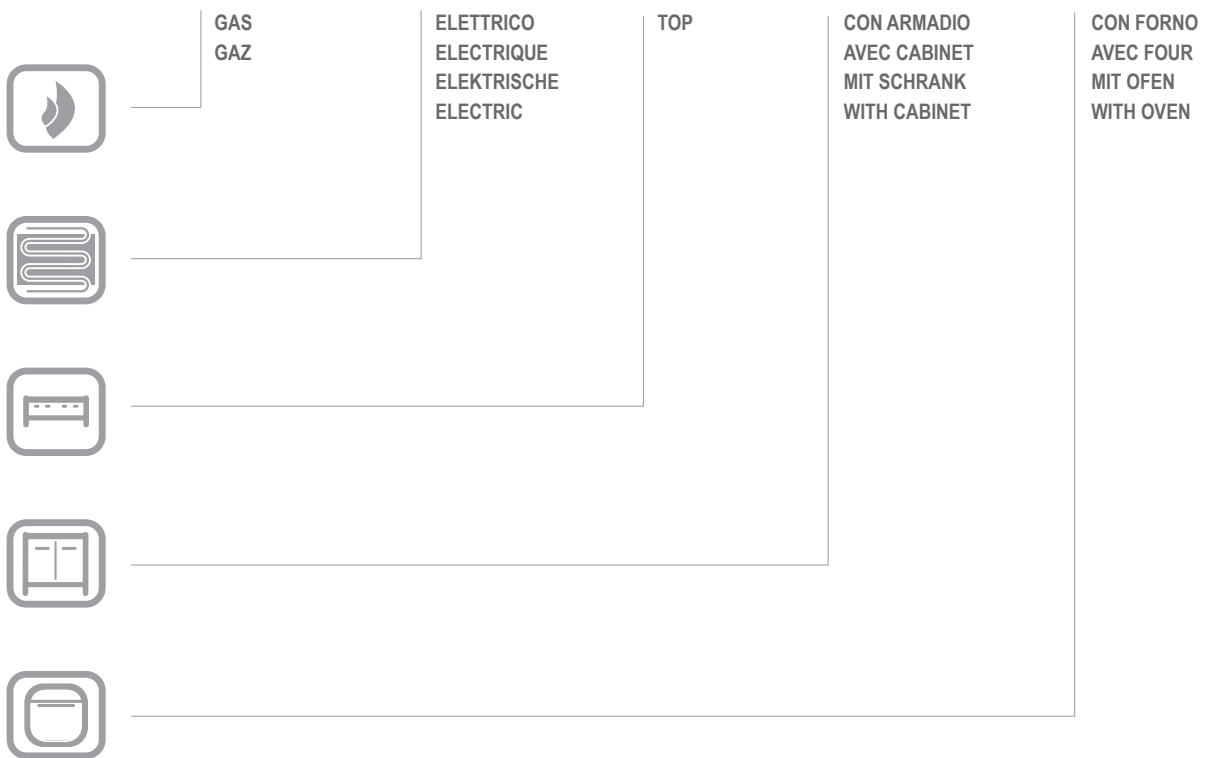

EC408/SC

EC408/SC

CATALOGO PARTI DI RICAMBIO
CATALOGUE PIECES DETACHEES
ERSATZTEILKATALOG
SPARE PARTS CATALOGUE