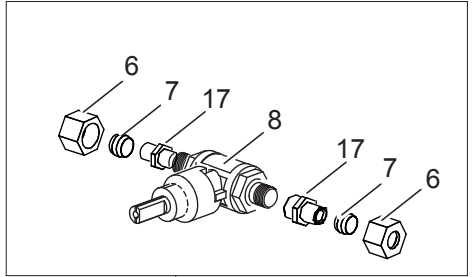

Nr.	Code	Title	Recommended
1.	RTCP900036	COMMUTATEUR CPE 4334232000	S
2.	RTCP900074	THERMOST.LIM.E100I/T138 5532522814	S
3.	RTCU800185	JOINT BARRE COMMUTATEUR	S
4.	166465	LAMPE-TEMOIN VERT SL-CO27500	S
5.	RTBF800138	CABLE PG21 53015050+D53019050C	N
6.	RTCU900013	ECROU D.10	N
7.	RTCU900012	BICONE D.10	N
8.	184641	ROBINET CHARGE EAU	S
9.	184540	CONDUIT ALIMENTATION ROBINET DE L'EAU	N
10.	184956	CONDUIT ALIMENTATION ROBINET DE L'EAU	N
11.	165912	DRAIN WATER PIPE	
12.	183863	ROBINET DECHARGE EAU	N
13.	RTCU800352	CONNECTOR	N
14.	RTCU800355	WATER DRAIN PLUG	N
15.	183846	GASKET	N
16.	184010	PLATE	N
17.	RTCU900132	NIPPLE 1/2"- 3/8"	N