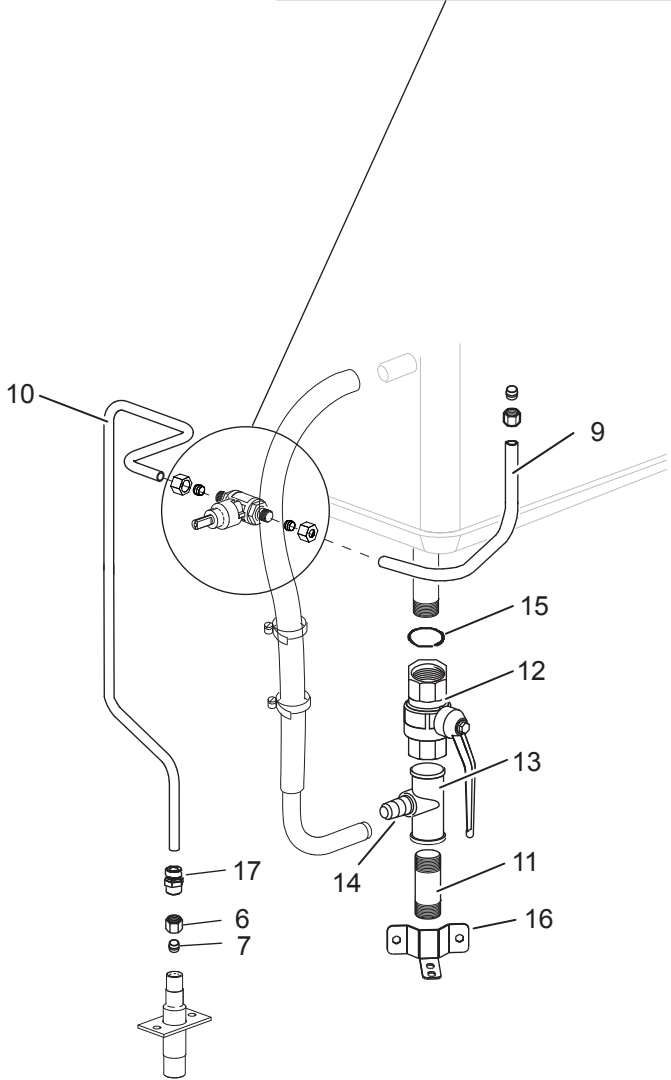

Nr.	Code	Title	Recommended
1.	181043	<i>GRILLE POUR CHEMINÉE</i>	N
2.	RTCU800343	<i>GRILLE SUP.PANIER GC45/2 I.</i>	
3.	182451	<i>BASKET SUPPORT</i>	N
4.	RTCU800342	<i>RESIST.EC45/2 3KW230</i>	S
5.	RTCU700623	<i>JOINT TUYAU DE VIDANGE HUILE GF47T</i>	S
7.	181308	<i>WATER SPOUT</i>	N
8.	169710	<i>CONTROL PANEL</i>	N
12.	169340	<i>COMMUTATOR KNOB BODY E4F6H</i>	S
13.	169338	<i>WATER KNOB</i>	S
14.	169362	<i>RING COMMUTATEUR</i>	S
15.	169366	<i>COLD WATER RING</i>	S

Nr.	Code	Title	Recommended
1.	RTCP900036	COMMUTATEUR CPE 4334232000	S
2.	RTCP900074	THERMOST.LIM.E100I/T138 5532522814	S
3.	RTCU800185	JOINT BARRE COMMUTATEUR	S
4.	166465	LAMPE-TEMOIN VERT SL-CO27500	S
5.	RTBF800138	CABLE PG21 53015050+D53019050C	N
6.	RTCU900013	ECROU D.10	N
7.	RTCU900012	BICONE D.10	N
8.	184641	ROBINET CHARGE EAU	S
9.	184540	CONDUIT ALIMENTATION ROBINET DE L'EAU	N
10.	184956	CONDUIT ALIMENTATION ROBINET DE L'EAU	N
11.	165912	DRAIN WATER PIPE	
12.	183863	ROBINET DECHARGE EAU	N
13.	RTCU800352	CONNECTOR	N
14.	RTCU800355	WATER DRAIN PLUG	N
15.	183846	GASKET	N
16.	184010	PLATE	N
17.	RTCU900132	NIPPLE 1/2"- 3/8"	N