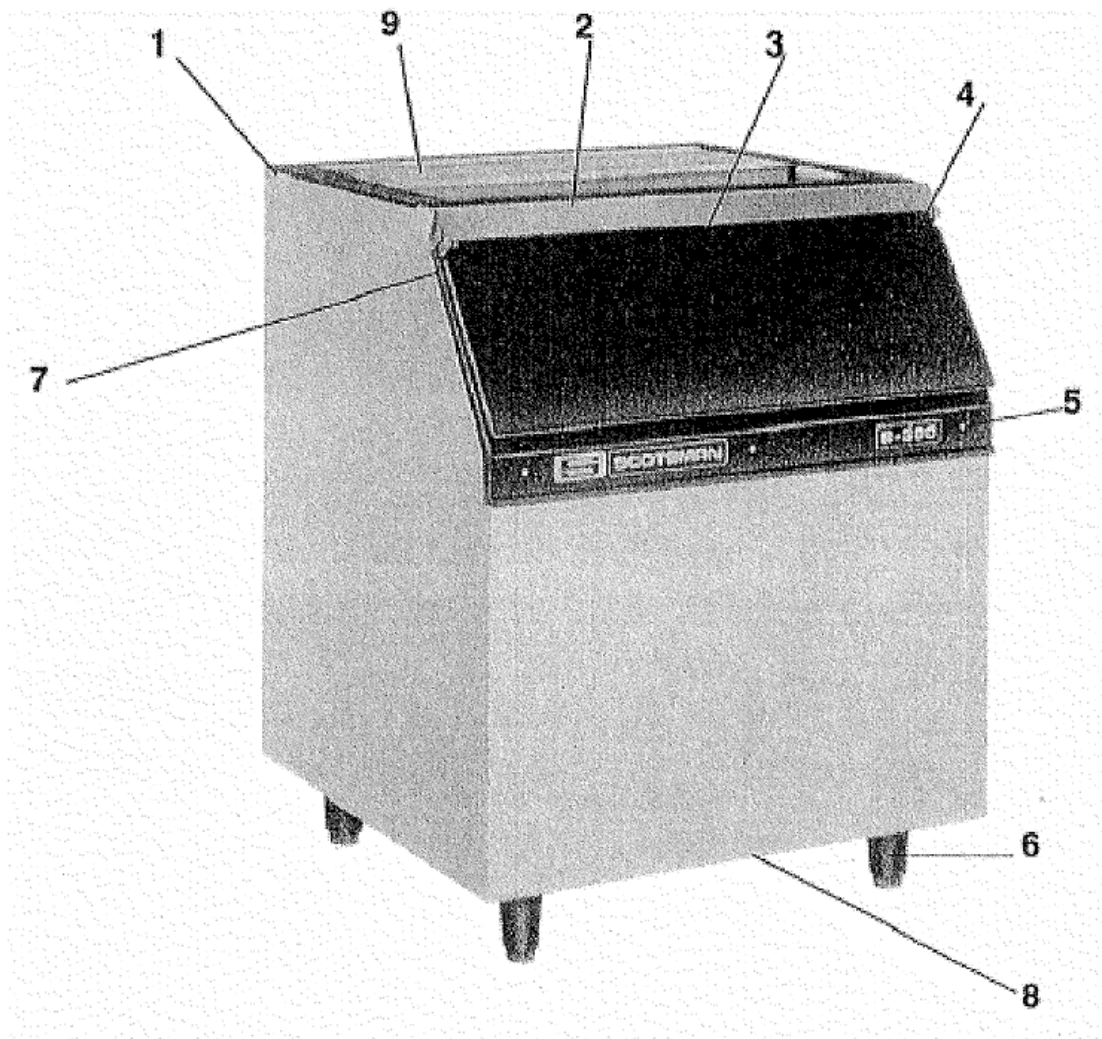

1 - SPEICHER

1 - SPEICHER

POSITION	CODE	BEZEICHNUNG
0001	CM 19550104	DICHTUNG (NACH METER)
0002	CM 81460306	OBERER SPEICHERTUER-RAHMEN EDELSTAHL
0003	CM 19350201	SPEICHERTUERDICHTUNG (F. METER)
0003	CM 81460325	SPEICHERTUER
0004	CM 19120084	RECHTES GELENKT
0005	CM 25165536	TUERRAHMEN
0006	CM 25460020	VERBINDUNGSMUFFE DER FÜSSE
0006	CM 25570880	FUSS
0007	CM 19120085	LINKES GELENKT
0008	CM 25360200	MUTTER
0008	CM 25685311	SPEICHERABFLUSS
0009	CM 25160509	TROPEN SAMMLER