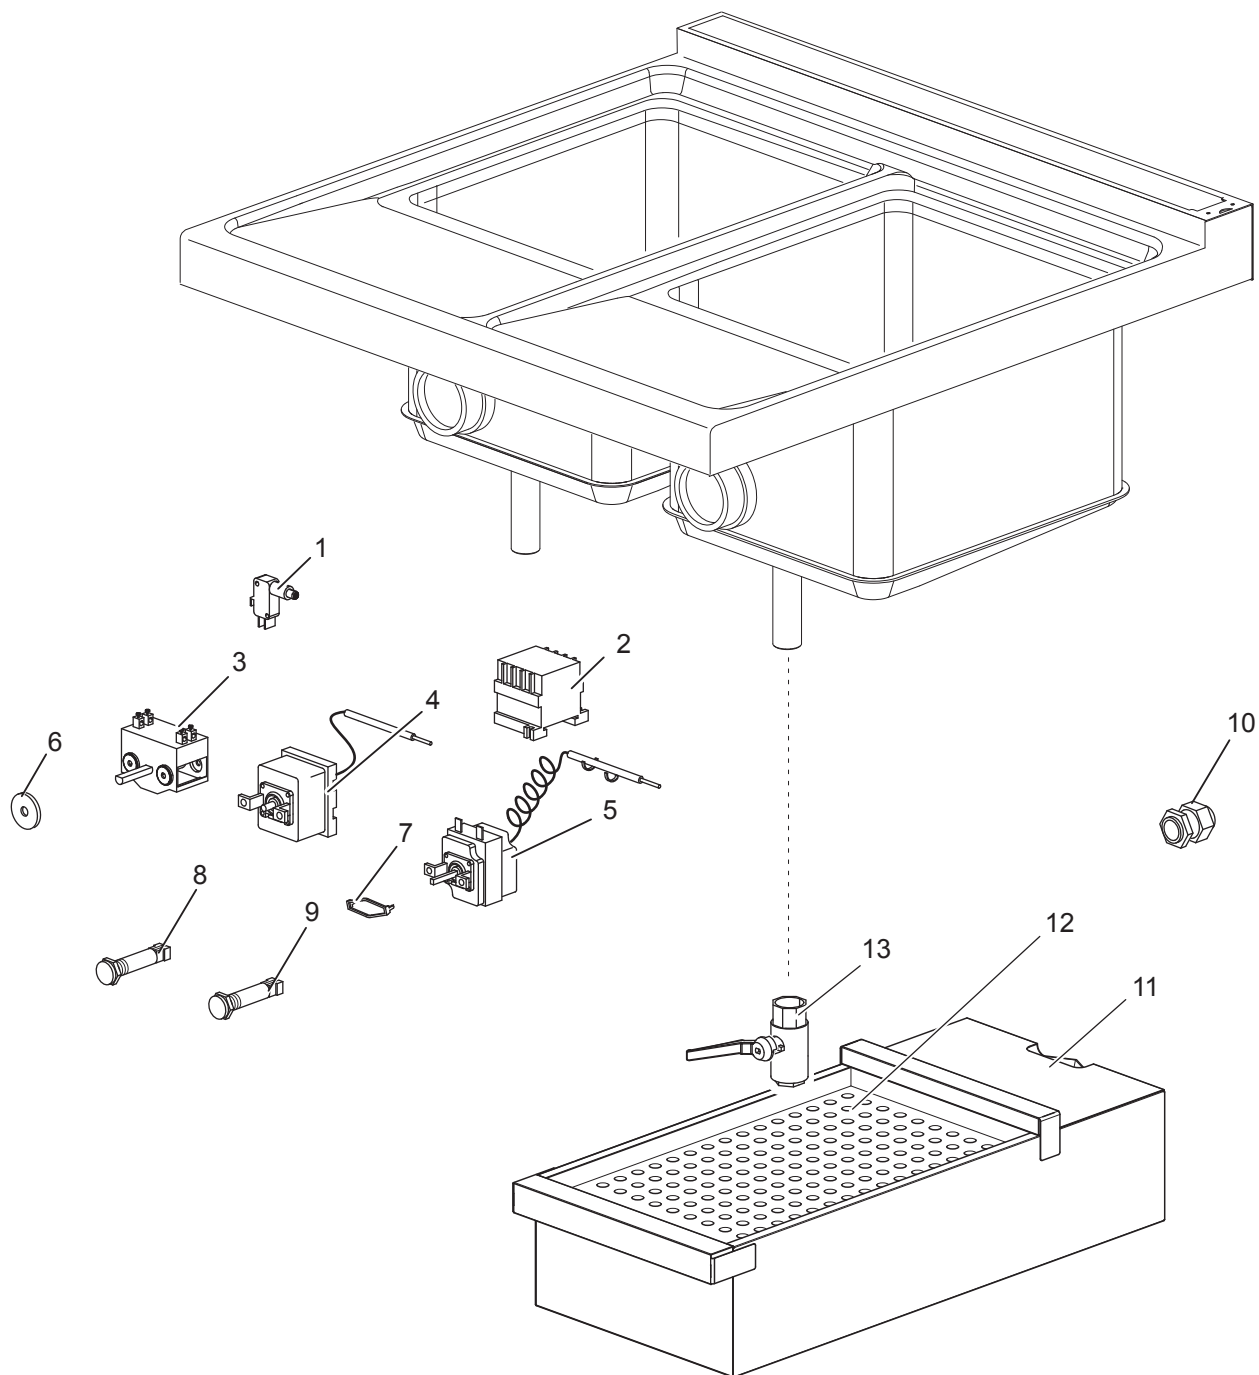

Nr.	Code	Title	Recommended
1.	175286	MICROSWITCH -UL-	S
2.	RTFOC00466	RELAIS FCV BF0910A230	S
3.	RTCU900110	COMMUTATEUR THERM.EF46 4921015300	S
4.	182100	THERMOSTAT DE SECURITE T232°C	
5.	180498	WORKING THERMOSTAT 180°C - 5MM BULB	S
6.	RTCU800185	JOINT BARRE COMMUTATEUR	S
7.	RTCU900112	ETRIER, HAUT COMM/THERM 617079	S
8.	166465	LAMPE-TEMOIN VERT SL-CO27500	S
9.	166466	LAMPE-TEMOIN ORANGE SL-CO27500	S
10.	RTBF800138	CABLE PG21 53015050+D53019050C	N
11.	173259	OIL TANK FOR GF49	N
12.	173272	OIL TANK FILTRE	N
13.	177037	OIL DRAIN TAP	S