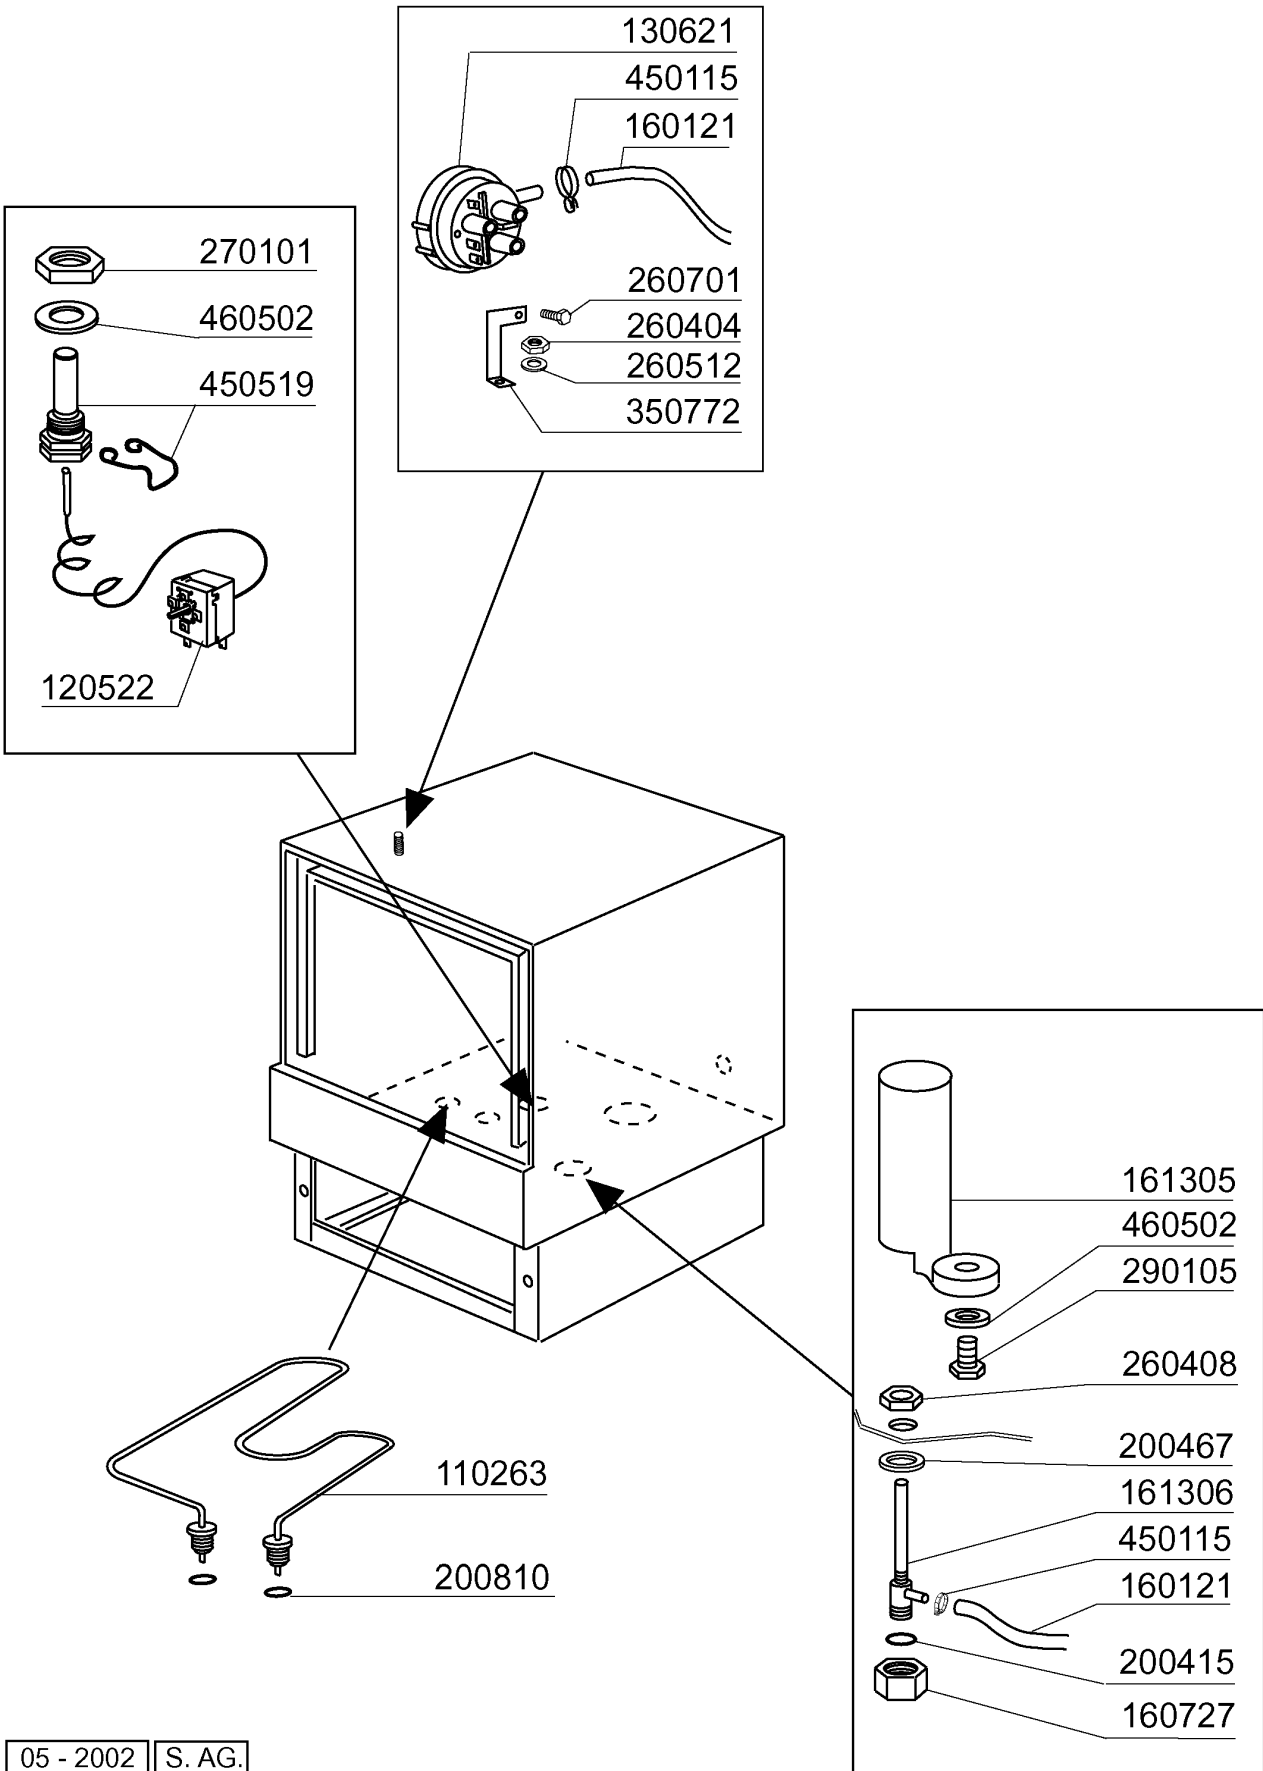

PARTI DI RICAMBIO
PIECES DETACHEES
SPARE PARTS
ERSATZTEILE
LISTA DE RECAMBIOS

LF 320 L - A

9/94

05 - 2002 | S. AG.

Kode	Bezeichnung	Preis
120313	Türendschalter F2 > F80	0
150819	Kabeldurchgang Pg16 Mit Loch	0
160803	Dichtung D.5	0
160837	Dichtung Für Zugstange Bc-fc	0
160838	Gleitring Für Zugstange Fc	0
160905	Gleitplatte F. Zugstange	0
170812	Graue Türgriff	0
180506	Schnappverschluss Br-bc-fc	0
190619	Gesperre Der Zugstange B-f-r	0
200923	Türdichtung	0
200924	Dichtung	0
260126	Schraube Te 5x12	0
260223	Rostfr.st Sonderschraube Tb5x12 304	0
260224	Tb-schraube 6x15 B23-10-11-12	0
260238	Tb-schraube M4x10 Griffbefestigung	0
322315	Abdeckung	0
322422	Fuehrung	0
322423	Fuehrung	0
322954	Tür F Lav Line	0
330231	Zugstange Fc Serie	0
330820	Buechse Tuermikro F2-20-45-5	0
331764	Befest.platte Für Türdichtung B-f	0
341218	Scharnierstift B-f-g	0
341461	Karosserie	0
342010	Stift Für Zugstange Fc	0
350725	Winkel Des Mikros F300-45-55-65	0
351298	Frontpaneel	0
381002	Stift F.tuermikro F2-20-45-55	0
390156	Hintere Abdeckung	0
390157	Hintere Abdeckung	0
440201	Gummifuss D.60x10	0
441107	Scharniere Br-bc-fc Linke	0
441108	Scharniere Br-bc-fc Recht	0

Kode	Bezeichnung	Preis
110263	Takheizkörper 2000w 230v Fc	0
120522	Thermostat 90° Tank -f-	0
130621	Niveauregler Bchr 45/22	0
160121	Schlauch Epdm D. 5 X 9	0
160727	Pfropfen 1/2 Ntp Cap	0
161305	Luftfalle F45-80	0
161306	Schlauch Für Luftfalle F45-80	0
200415	Dutral Dichtung -f2 18,5x10x3	0
200467	Dutr. Dichtung F.lufffalle	0
200810	O-ring 2,62x9,92x15,16 F Glaesersp	0
260404	Rostfr.stahlern.muetter D6 Uni 5588	0
260408	Mutter D.12	0
260512	Rostfr.st.growerschiebe D6	0
260701	Schraube 3,5x9,5	0
270101	Sechswinkl.gegenmutter.1/2"	0
290105	Te-ms-stopfen 1/2"	0
350772	Winkel	0
450115	Elastische Schelle D. 8,3/7,8	0
450519	Schutzhülle Für Tankthermostat F-c	0
460502	Asbestdichtung 30x21x2 C34-r	0