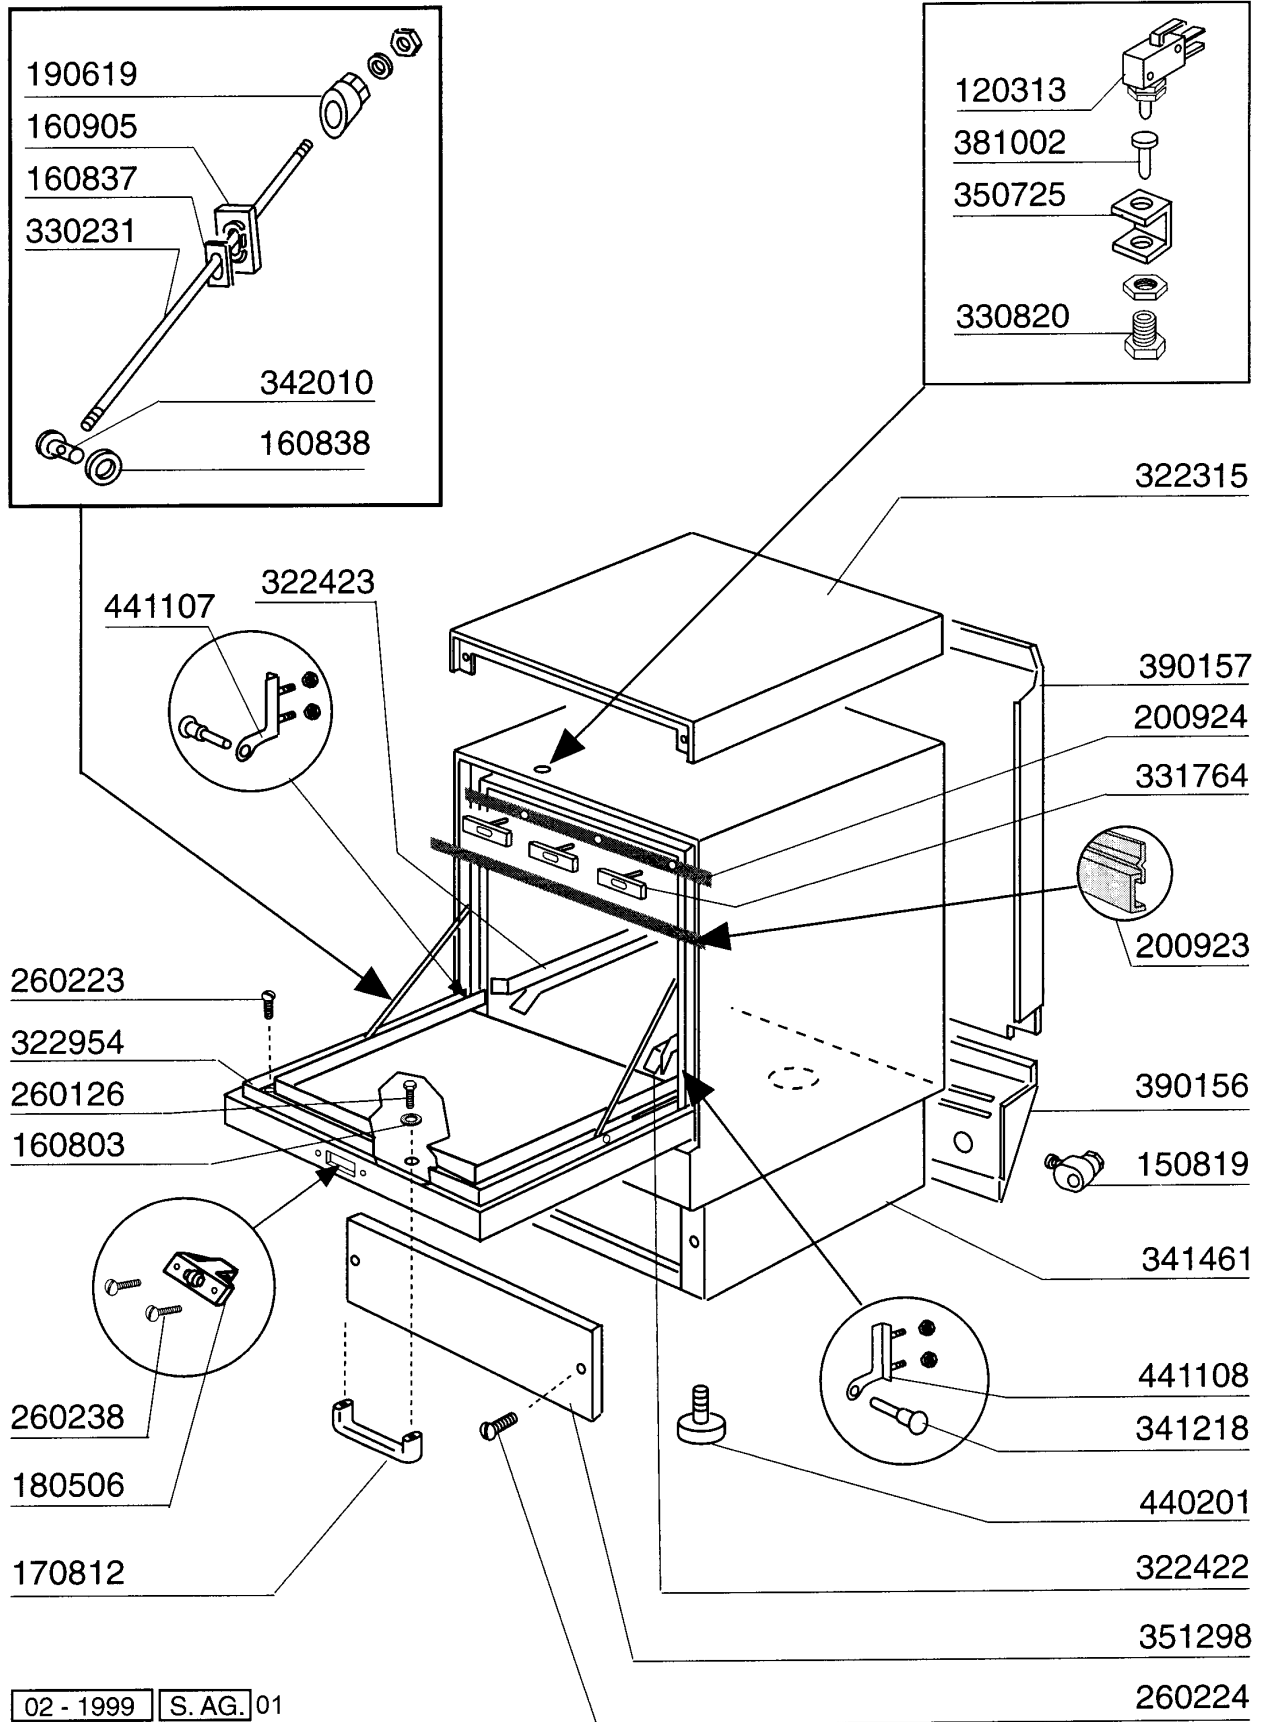

PARTI DI RICAMBIO
PIECES DETACHEES
SPARE PARTS
ERSATZTEILE
LISTA DE RECAMBIOS

LF 320 L - A

9/94

05 - 2002 | S. AG.

Kode	Bezeichnung	Preis
120313	Türendschalter F2 > F80	0
150819	Kabeldurchgang Pg16 Mit Loch	0
160803	Dichtung D.5	0
160837	Dichtung Für Zugstange Bc-fc	0
160838	Gleitring Für Zugstange Fc	0
160905	Gleitplatte F. Zugstange	0
170812	Graue Türgriff	0
180506	Schnappverschluss Br-bc-fc	0
190619	Gesperre Der Zugstange B-f-r	0
200923	Türdichtung	0
200924	Dichtung	0
260126	Schraube Te 5x12	0
260223	Rostfr.st Sonderschraube Tb5x12 304	0
260224	Tb-schraube 6x15 B23-10-11-12	0
260238	Tb-schraube M4x10 Griffbefestigung	0
322315	Abdeckung	0
322422	Fuehrung	0
322423	Fuehrung	0
322954	Tür F Lav Line	0
330231	Zugstange Fc Serie	0
330820	Buechse Tuermikro F2-20-45-5	0
331764	Befest.platte Für Türdichtung B-f	0
341218	Scharnierstift B-f-g	0
341461	Karosserie	0
342010	Stift Für Zugstange Fc	0
350725	Winkel Des Mikros F300-45-55-65	0
351298	Frontpaneel	0
381002	Stift F.tuermikro F2-20-45-55	0
390156	Hintere Abdeckung	0
390157	Hintere Abdeckung	0
440201	Gummifuss D.60x10	0
441107	Scharniere Br-bc-fc Linke	0
441108	Scharniere Br-bc-fc Recht	0

Kode	Bezeichnung	Preis
110263	Takheizkörper 2000w 230v Fc	0
120522	Thermostat 90° Tank -f-	0
130621	Niveauregler Bchr 45/22	0
160121	Schlauch Epdm D. 5 X 9	0
160727	Pfropfen 1/2 Ntp Cap	0
161305	Luftfalle F45-80	0
161306	Schlauch Für Luftfalle F45-80	0
200415	Dutral Dichtung -f2 18,5x10x3	0
200467	Dutr. Dichtung F.lufffalle	0
200810	O-ring 2,62x9,92x15,16 F Glaesersp	0
260404	Rostfr.stahlern.muetter D6 Uni 5588	0
260408	Mutter D.12	0
260512	Rostfr.st.growerschiebe D6	0
260701	Schraube 3,5x9,5	0
270101	Sechswinkl.gegenmutter.1/2"	0
290105	Te-ms-stopfen 1/2"	0
350772	Winkel	0
450115	Elastische Schelle D. 8,3/7,8	0
450519	Schutzhülle Für Tankthermostat F-c	0
460502	Asbestdichtung 30x21x2 C34-r	0