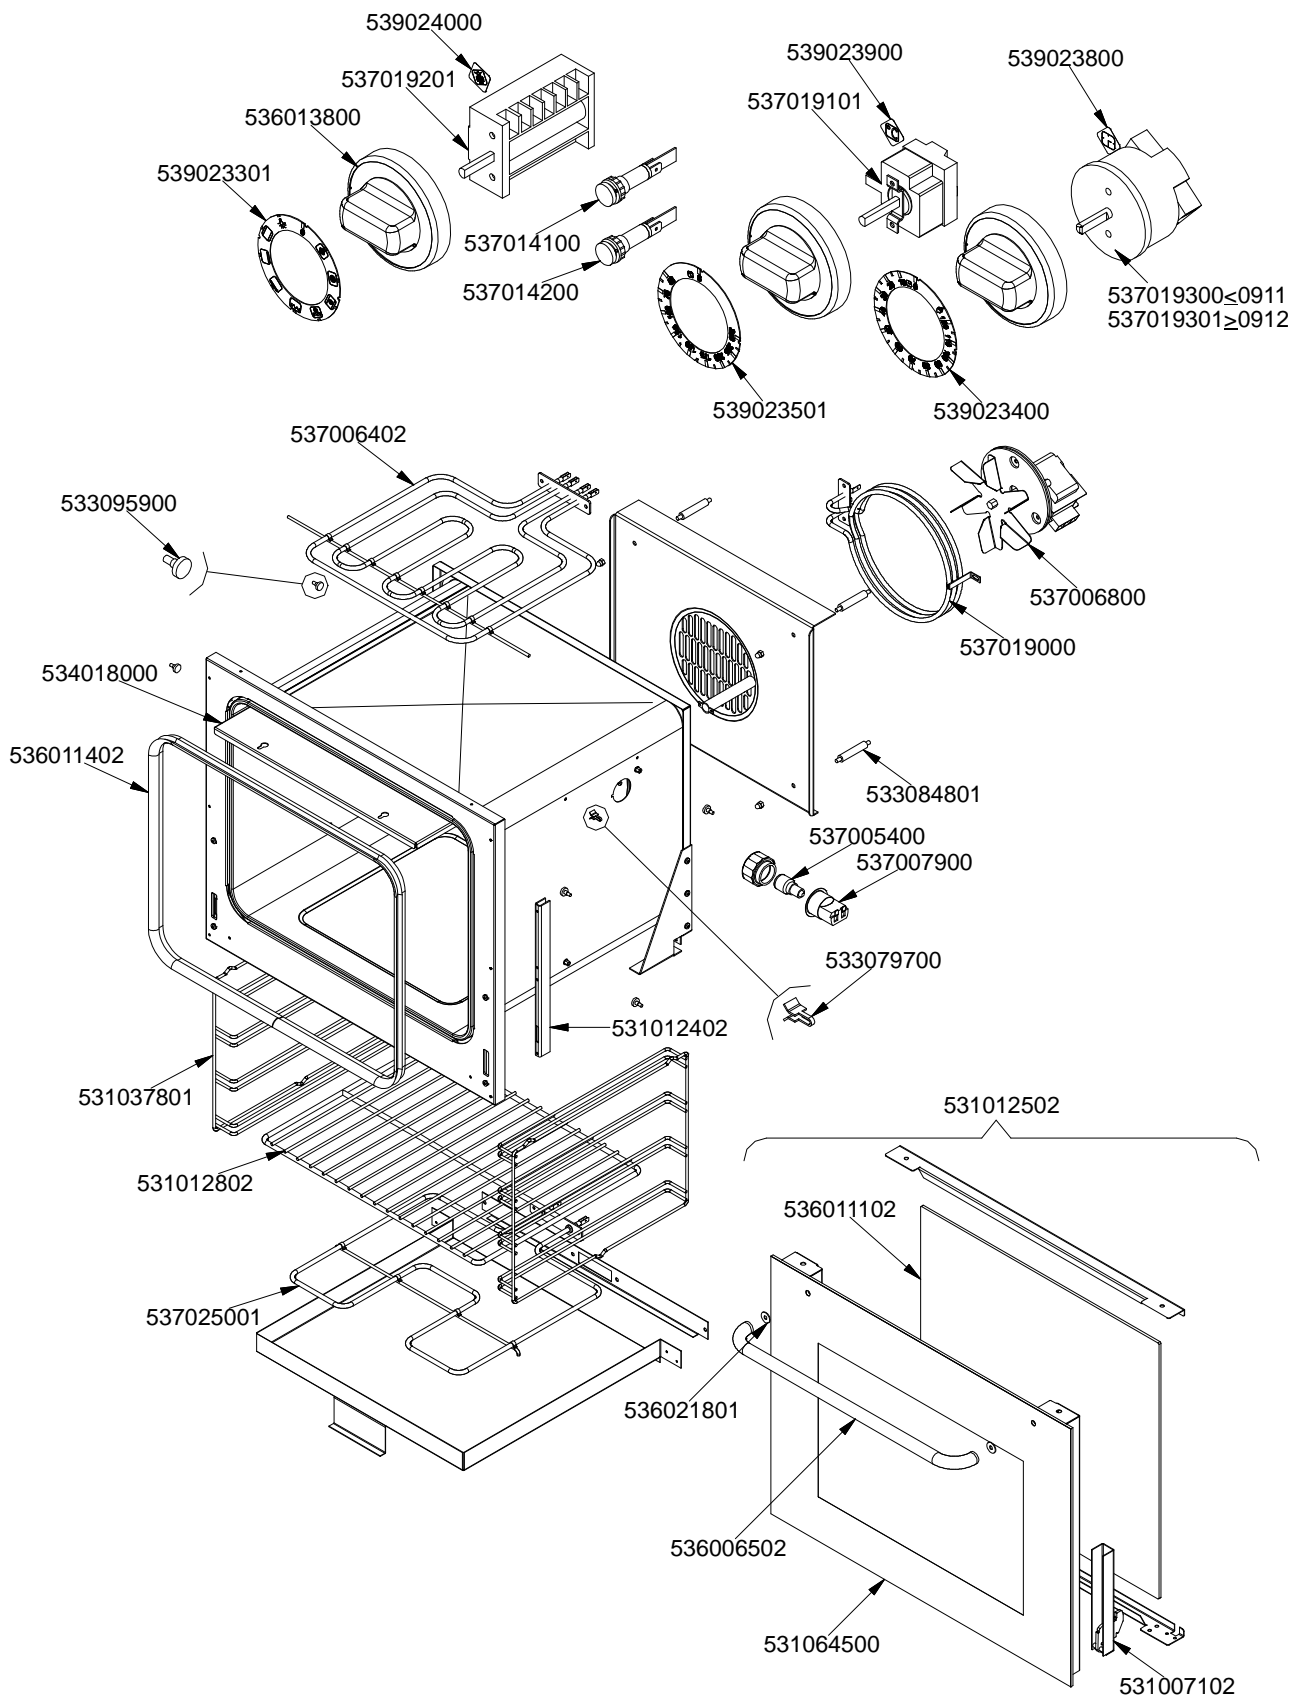

MAGIC SNACK 60

CUCINE / RANGES / HERDE / CUISINIÈRES / N° ≥0310

FORNO / OVEN / BACKOFEN / FOUR / CF-62

ELETTORICO MULTIFUNZIONE / MULTIFUNCTION ELECTRIC / MULTIFUNKTIONS
ELEKTRO / ELECTRIQUE A FONCTIONS MULTIPLES ≥0707

560003602M00P00