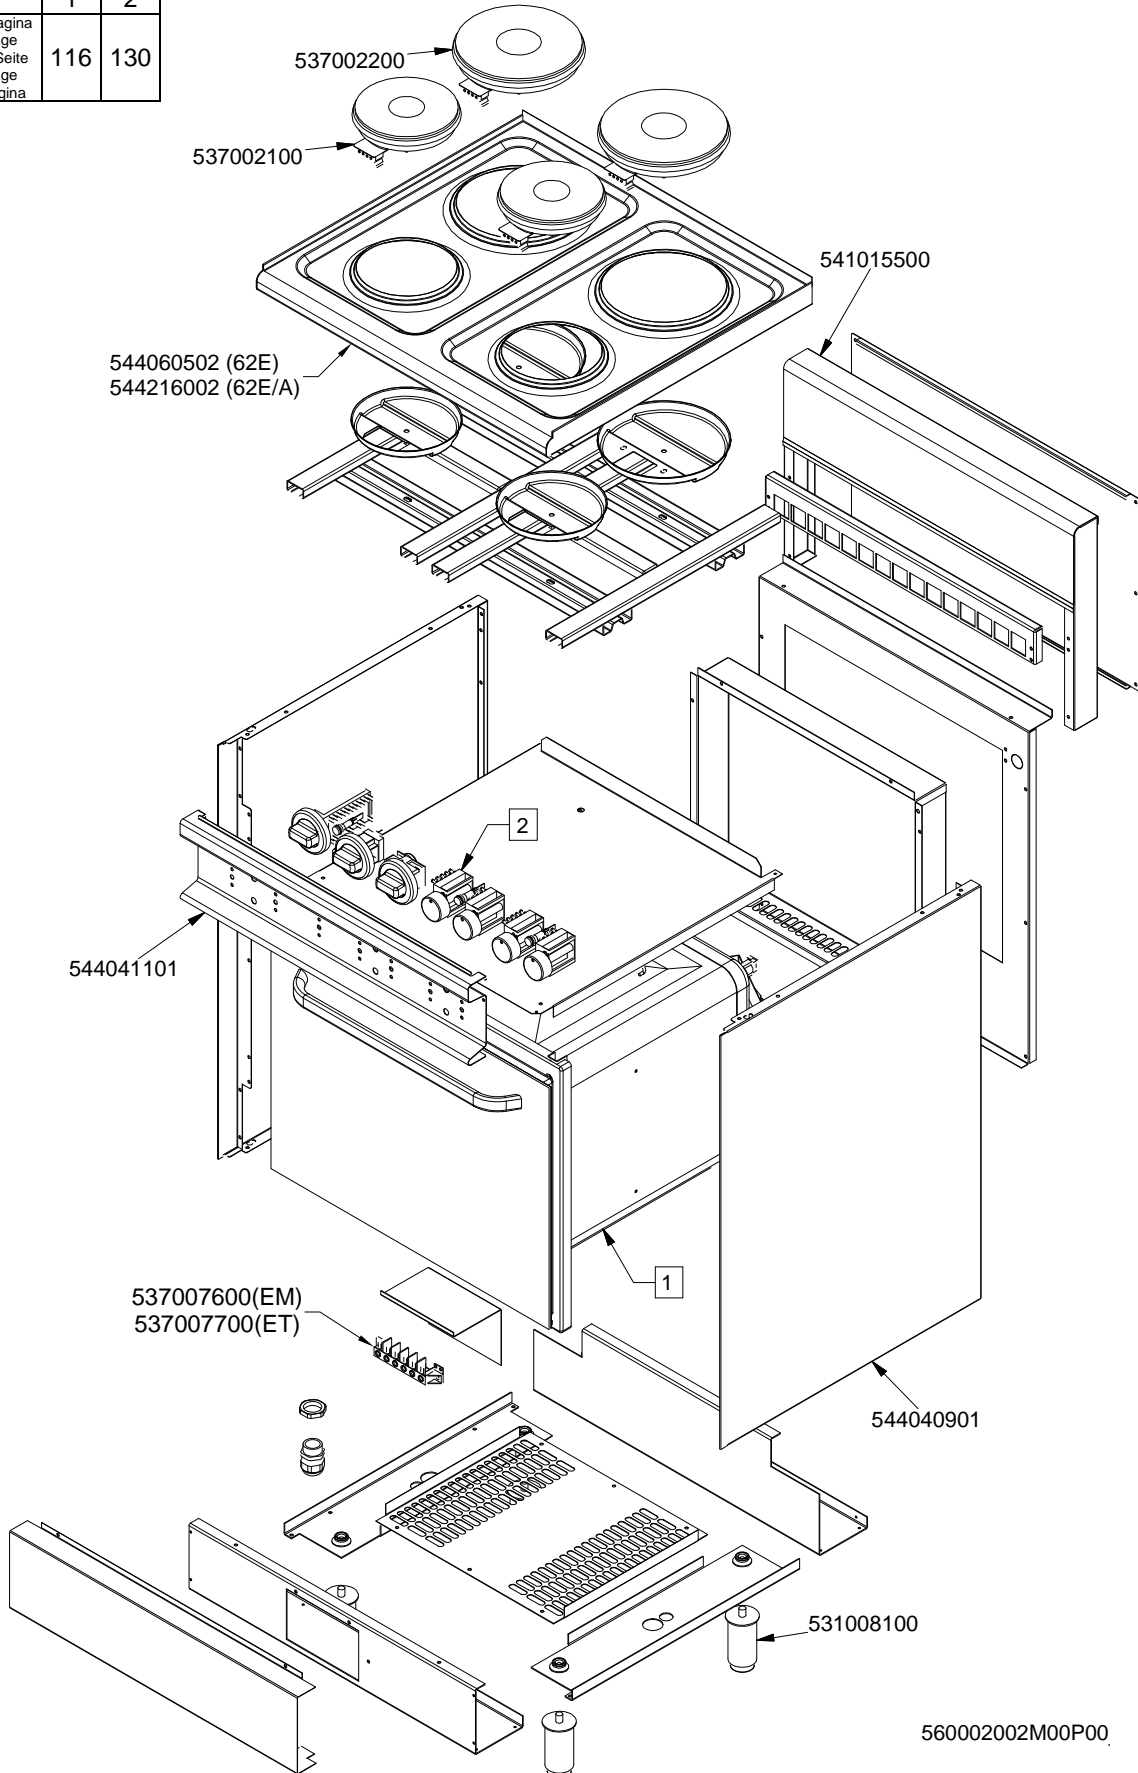

# MAGIC SNACK 60

CUCINE / RANGES / HERDE / CUISINIÈRES / N° 0310  
CF-62

**CF-62EM CF-62ET CF-62EM/A CF-62ET/A**

	1	2
Vedi Pagina See Page Siehe Seite Voir Page Ver Pàgina	116	130

560002002M00P00