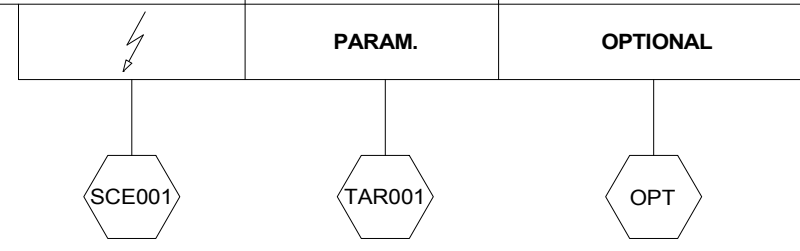

PARAM.

OPTIONAL