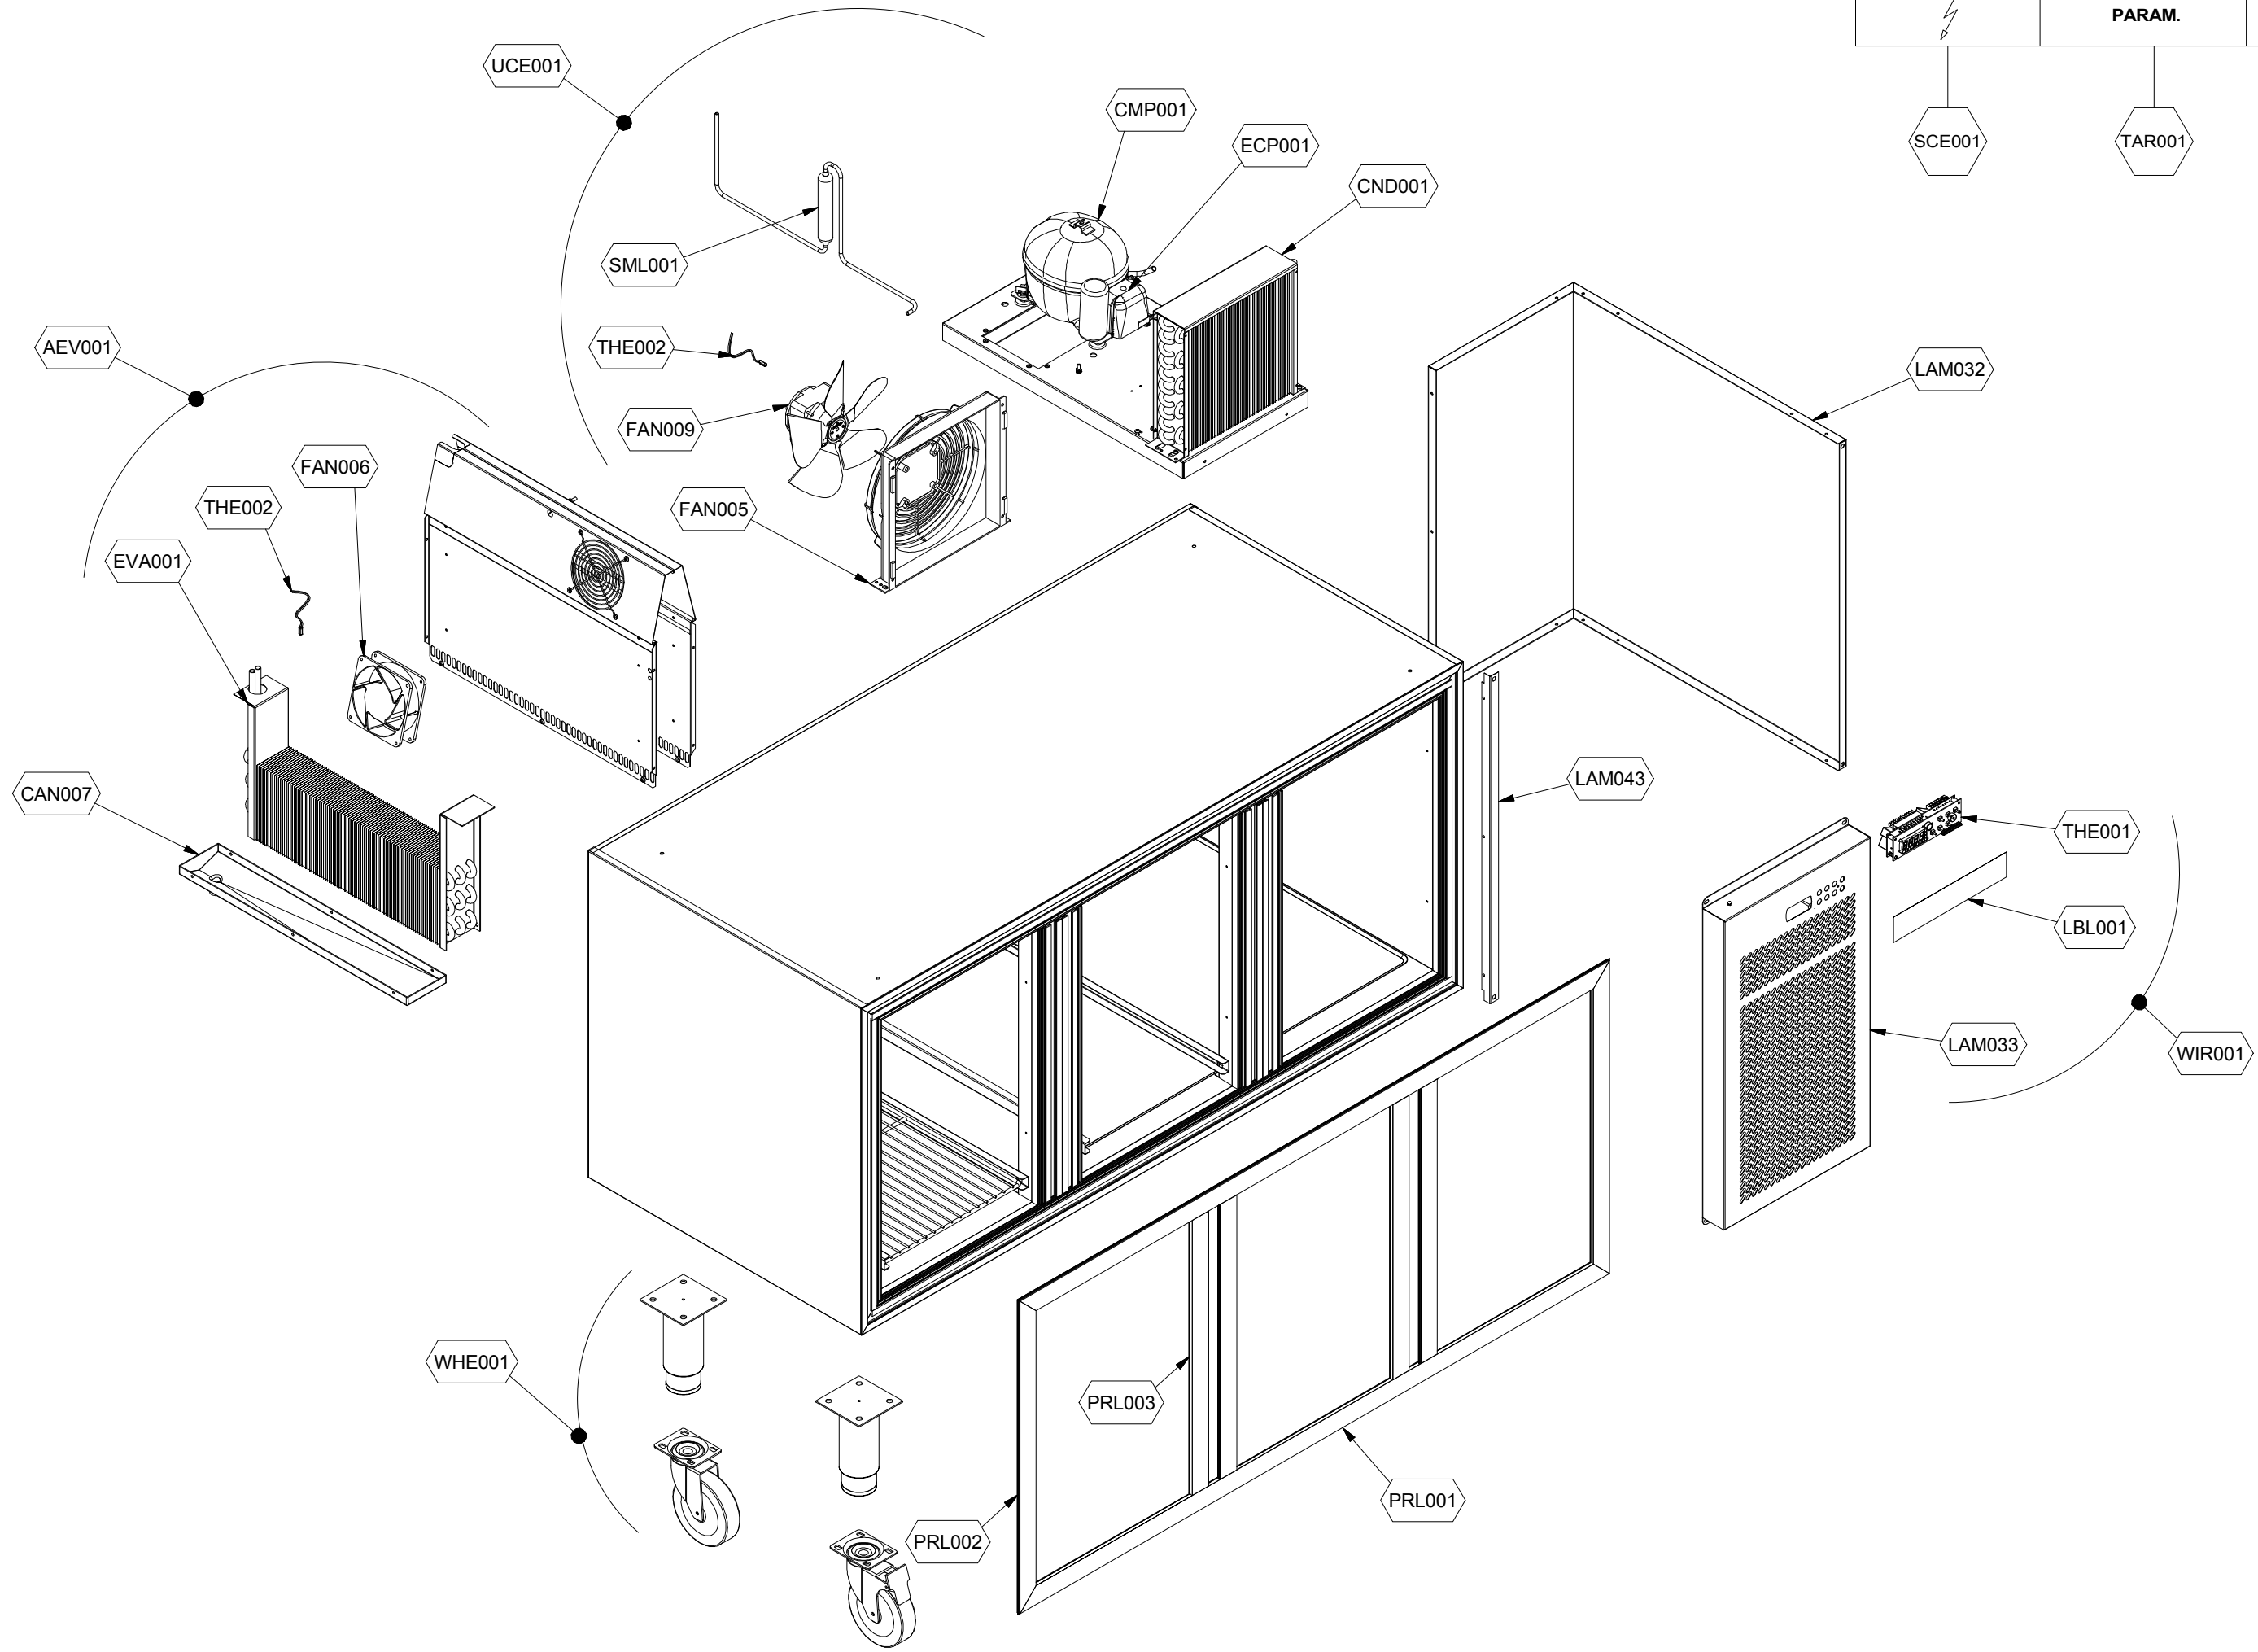

PARAM.

OPTIONAL