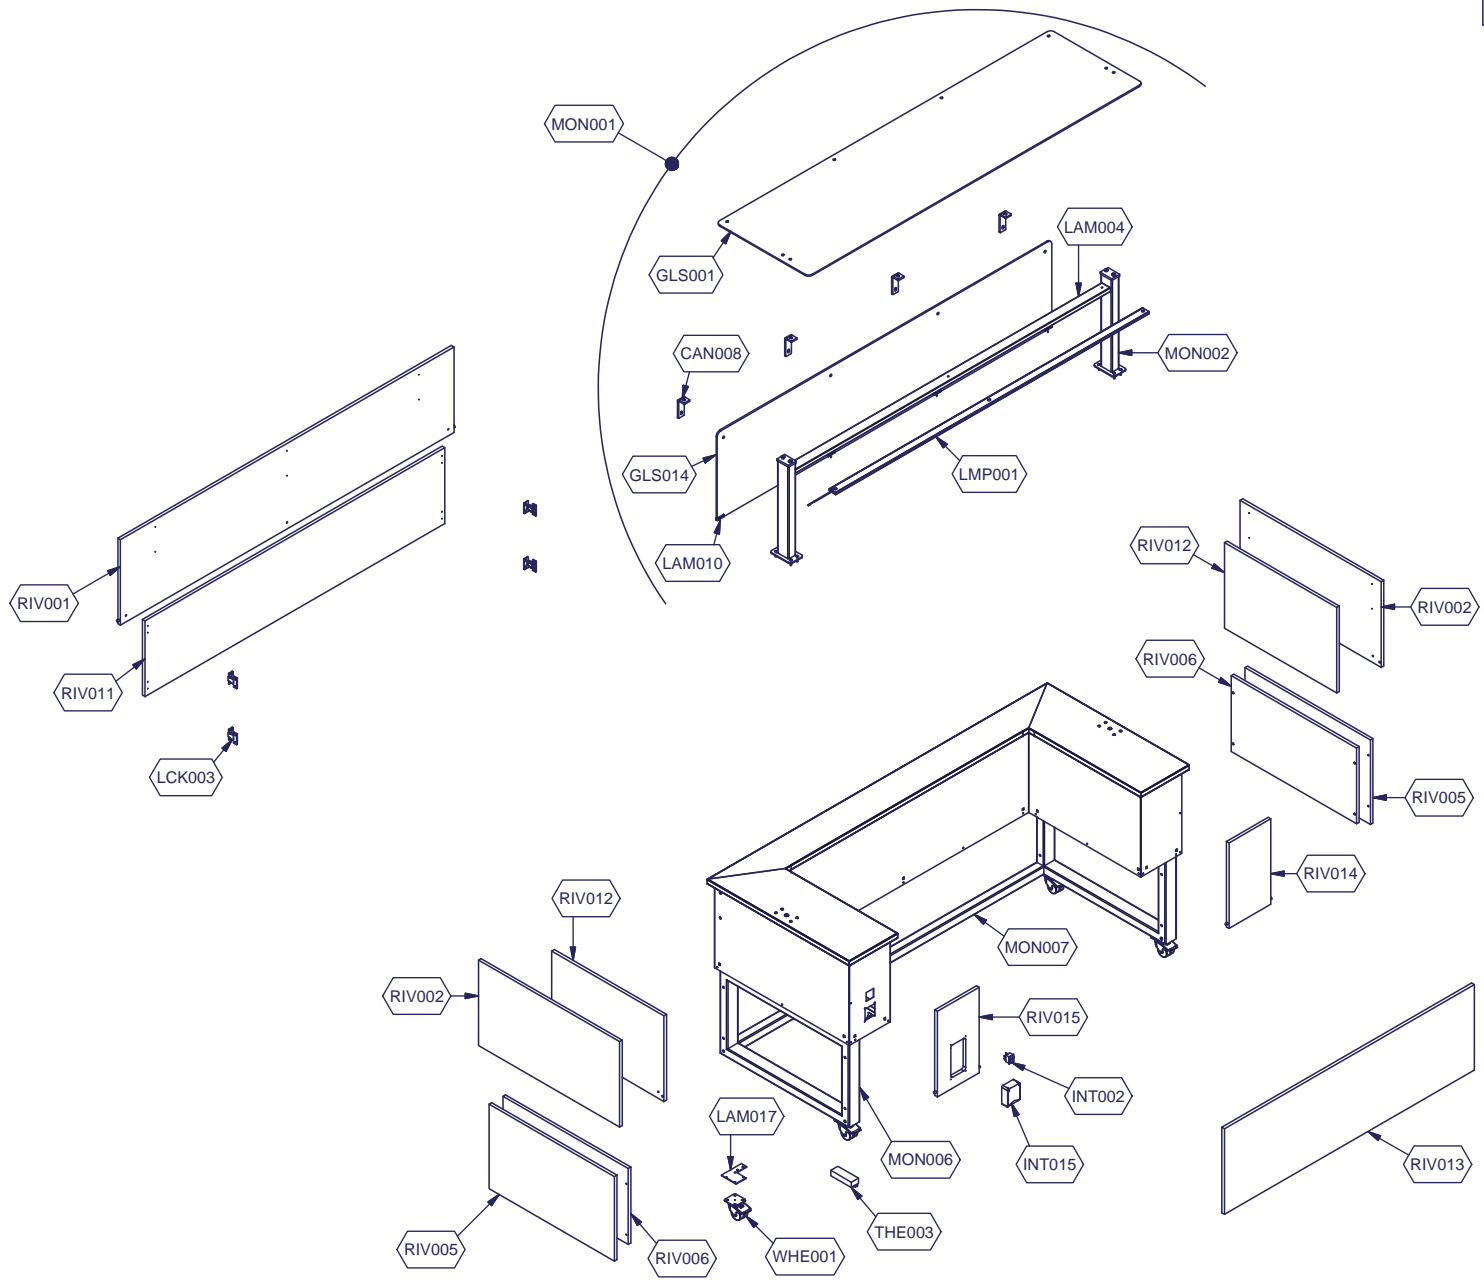

PARAM.	OPTIONAL
SCE001	TAR001	OPT